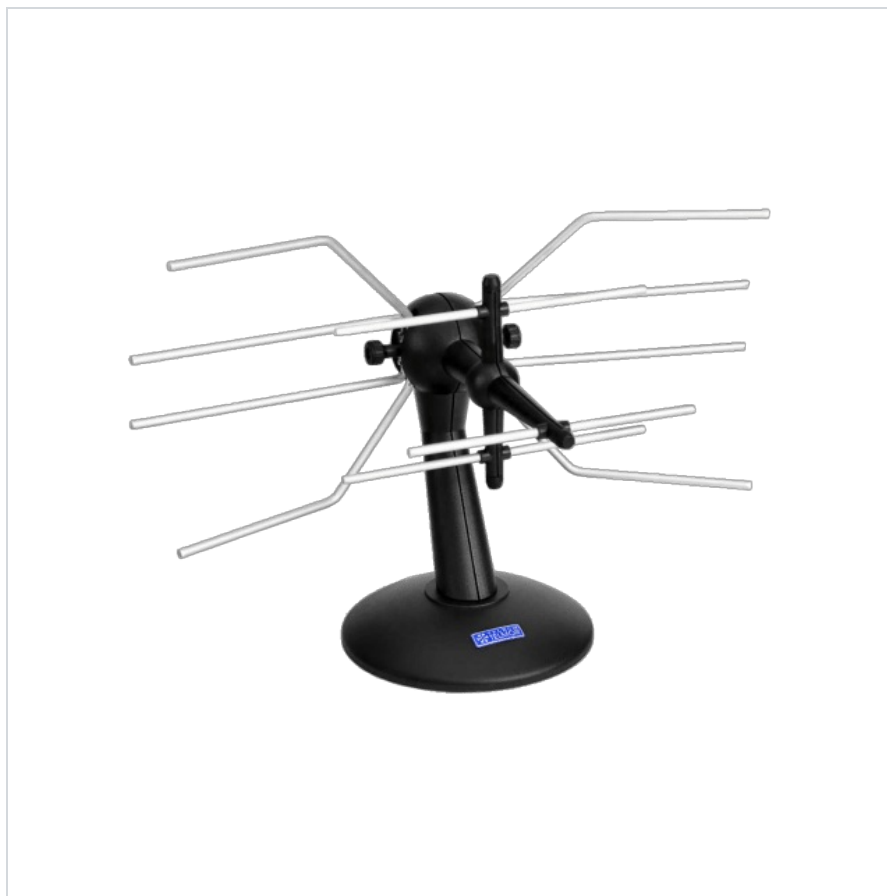

Antena TV pokojowa DVB-T/T2 DSP-860 Telkom Telmor

Marka:
Telkom Telmor

Kod produktu:
ANT0238

Kod EAN:
5903953002648

Opis

Antena DSP-860 przeznaczona jest do odbioru TV sygnałów cyfrowych (DVB-T) i analogowych wewnątrz pomieszczeń w pobliżu odbiornika TV. Główne zalety anteny pokojowej DSP to: uniwersalność, ekonomiczność, prostota instalacji, łatwość przestawiania na różne kierunki nadawania sygnałów telewizyjnych. DSP może w znakomity sposób spełniać rolę anteny dla drugiego odbiornika TV w mieszkaniu (sypialnia, pokój dziecięcy), w domku letniskowym, na działce itp. Może także służyć do odbioru nowych programów TV, niedostępnych jeszcze w antenowej instalacji zbiorowej. Dzięki dużemu zyskowi energetycznemu jedynym przeciwwskazaniem dla jej zastosowania jest wysoki poziom sygnałów odbitych w miejscu instalacji (TV analogowa).

Antena DSP dostarczana jest w stanie zmontowanym wraz ze wszystkimi akcesoriami połączeniowymi. Dzięki temu instalacja w miejscu użytkowania jest szybka i prosta. Po wyjęciu z pudełka konieczne jest jedynie odchylenie elementów zamocowanych do kulistej części nośnika ku tyłowi i zablokowanie ich plastikowymi śrubami.

Antena DSP-860 przeznaczona jest do stosowania wewnątrz pomieszczeń.

Opis techniczny

Cechy

- Antena przystosowana do odbioru sygnałów cyfrowych (DVB-T)
- Wbudowany 20dB przedwzmacniacz antenowy
- Wielokierunkowy odbioru sygnałów RTV
- Możliwość bezpośredniego zasilania przedwzmacniacza z tunera DVB-T
- Prosta instalacja anteny zgodna z ideą "plug & play"

Zasilanie przedwzmacniacza anteny: +5~24 V DC / maks. 31 mA

Możliwość bezpośredniego zasilania z tunera DVB-T: tak

Typ złącza wyjściowego: wbudowany kabel z wtykiem IEC

Wymiary anteny po rozłożeniu: 255 x 500 x 230 mm