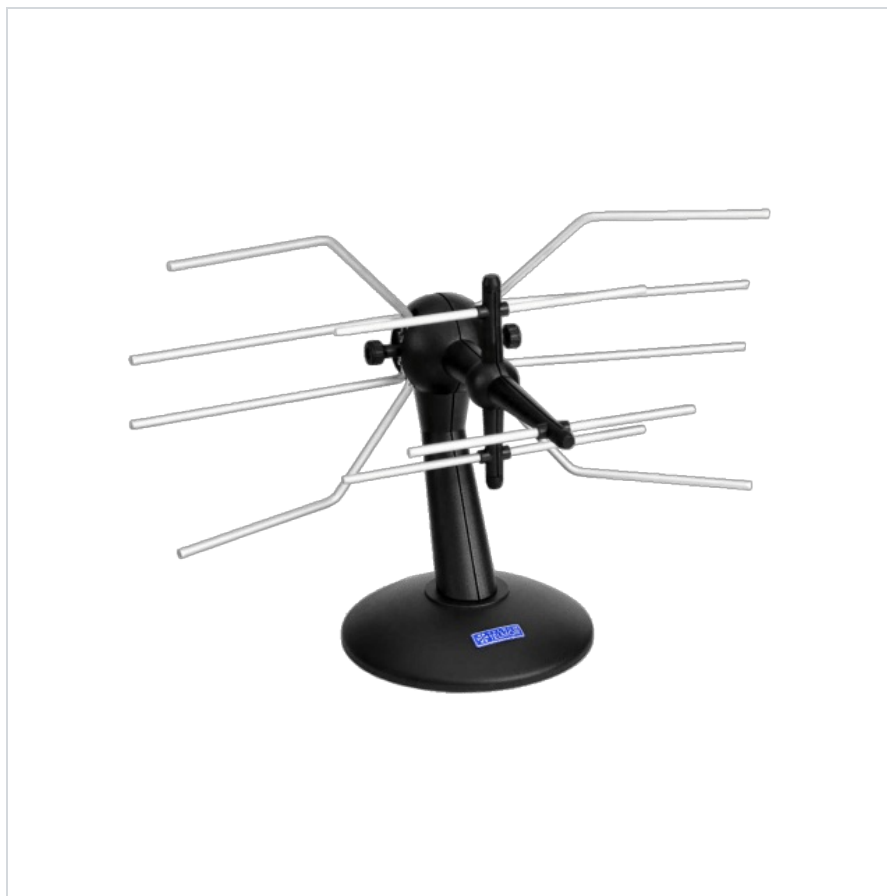

Antena TV pokojowa DVB-T/T2 DSP-860 Telkom Telmor

Marka:
Telkom Telmor

Kod produktu:
ANT0238

Kod EAN:
5903953002648

Opis

Antena DSP-860 przeznaczona jest do odbioru TV sygnałów cyfrowych (DVB-T) i analogowych wewnątrz pomieszczeń w pobliżu odbiornika TV. Główne zalety anteny pokojowej DSP to: uniwersalność, ekonomiczność, prostota instalacji, łatwość przestawiania na różne kierunki nadawania sygnałów telewizyjnych. DSP może w znakomity sposób spełniać rolę anteny dla drugiego odbiornika TV w mieszkaniu (sypialnia, pokój dziecięcy), w domku letniskowym, na działce itp. Może także służyć do odbioru nowych programów TV, niedostępnych jeszcze w antenowej instalacji zbiorowej. Dzięki dużemu zyskowi energetycznemu jedynym przeciwwskazaniem dla jej zastosowania jest wysoki poziom sygnałów odbitych w miejscu instalacji (TV analogowa).

Antena DSP dostarczana jest w stanie zmontowanym wraz ze wszystkimi akcesoriami połączeniowymi. Dzięki temu instalacja w miejscu użytkowania jest szybka i prosta. Po wyjęciu z pudełka konieczne jest jedynie odchylenie elementów zamocowanych do kulistej części nośnika ku tyłowi i zablokowanie ich plastikowymi śrubami.

Antena DSP-860 przeznaczona jest do stosowania wewnątrz pomieszczeń.

Opis techniczny

Cechy

- Antena przystosowana do odbioru sygnałów cyfrowych (DVB-T)
- Wbudowany 20dB przedwzmacniacz antenowy
- Wielokierunkowy odbiór sygnałów RTV
- Możliwość bezpośredniego zasilania przedwzmacniacza z tunera DVB-T
- Prosta instalacja anteny zgodna z ideą "plug & play"

Zasilanie przedwzmacniacza anteny: +5~24 V DC / maks. 31 mA

Możliwość bezpośredniego zasilania z tunera DVB-T: tak

Typ złącza wyjściowego: wbudowany kabel z wtykiem IEC

Wymiary anteny po rozłożeniu: 255 x 500 x 230 mm