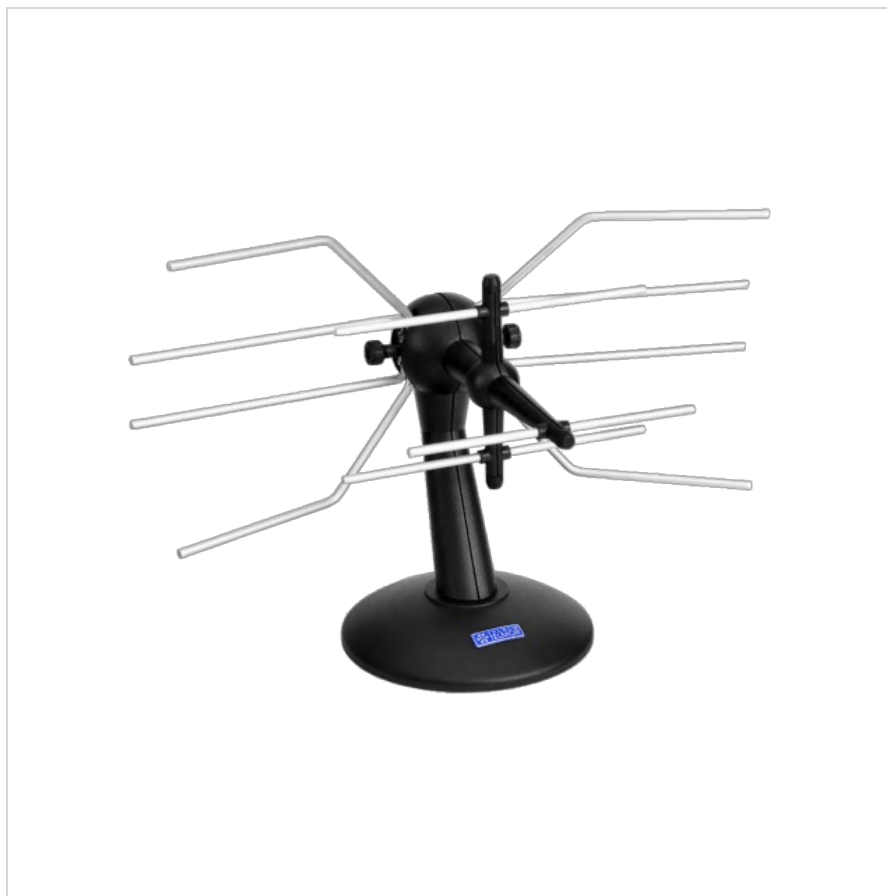

Antena TV pokojowa DVB-T/T2 DSP-860 Telkom Telmor

Marka:
Telkom Telmor

Kod produktu:
ANT0238

Kod EAN:
5903953002648

Opis techniczny

Cechy

- Antena przystosowana do odbioru sygnałów cyfrowych (DVB-T)
- Wbudowany 20dB przedwzmacniacz antenowy
- Wielokierunkowy odbioru sygnałów RTV
- Możliwość bezpośredniego zasilania przedwzmacniacza z tunera DVB-T
- Prosta instalacja anteny zgodna z ideą "plug & play"

Zasilanie przedwzmacniacza anteny: +5~24 V DC / maks. 31 mA

Możliwość bezpośredniego zasilania z tunera DVB-T: tak

Typ złącza wyjściowego: wbudowany kabel z wtykiem IEC

Wymiary anteny po rozłożeniu: 255 x 500 x 230 mm