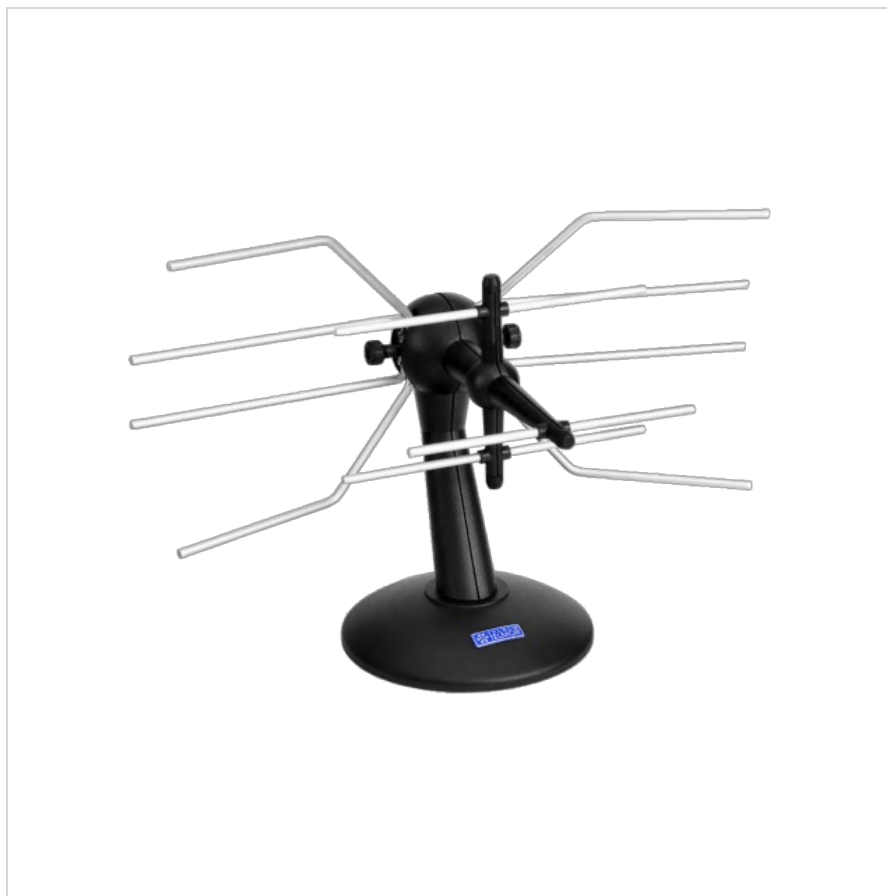

# Antena TV pokojowa DVB-T/T2 DSP-860 Telkom Telmor

**Marka:**  
Telkom Telmor

**Kod produktu:**  
ANT0238

**Kod EAN:**  
5903953002648

## Opis

Antena DSP-860 przeznaczona jest do odbioru TV sygnałów cyfrowych (DVB-T) i analogowych wewnątrz pomieszczeń w pobliżu odbiornika TV. Główne zalety anteny pokojowej DSP to: uniwersalność, ekonomiczność, prostota instalacji, łatwość przestawiania na różne kierunki nadawania sygnałów telewizyjnych. DSP może w znakomity sposób spełniać rolę anteny dla drugiego odbiornika TV w mieszkaniu (sypialnia, pokój dziecięcy), w domku letniskowym, na działce itp. Może także służyć do odbioru nowych programów TV, niedostępnych jeszcze w antenowej instalacji zbiorowej. Dzięki dużemu zyskowi energetycznemu jedynym przeciwwskazaniem dla jej zastosowania jest wysoki poziom sygnałów odbitych w miejscu instalacji (TV analogowa).

Antena DSP-860 przeznaczona jest do stosowania wewnątrz pomieszczeń.

### Cechy

- Antena przystosowana do odbioru sygnałów cyfrowych (DVB-T)
- Wbudowany 20dB przedwzmacniacz antenowy
- Wielokierunkowy odbioru sygnałów RTV
- Możliwość bezpośredniego zasilania przedwzmacniacza z tunera DVB-T
- Prosta instalacja anteny zgodna z ideą "plug & play"