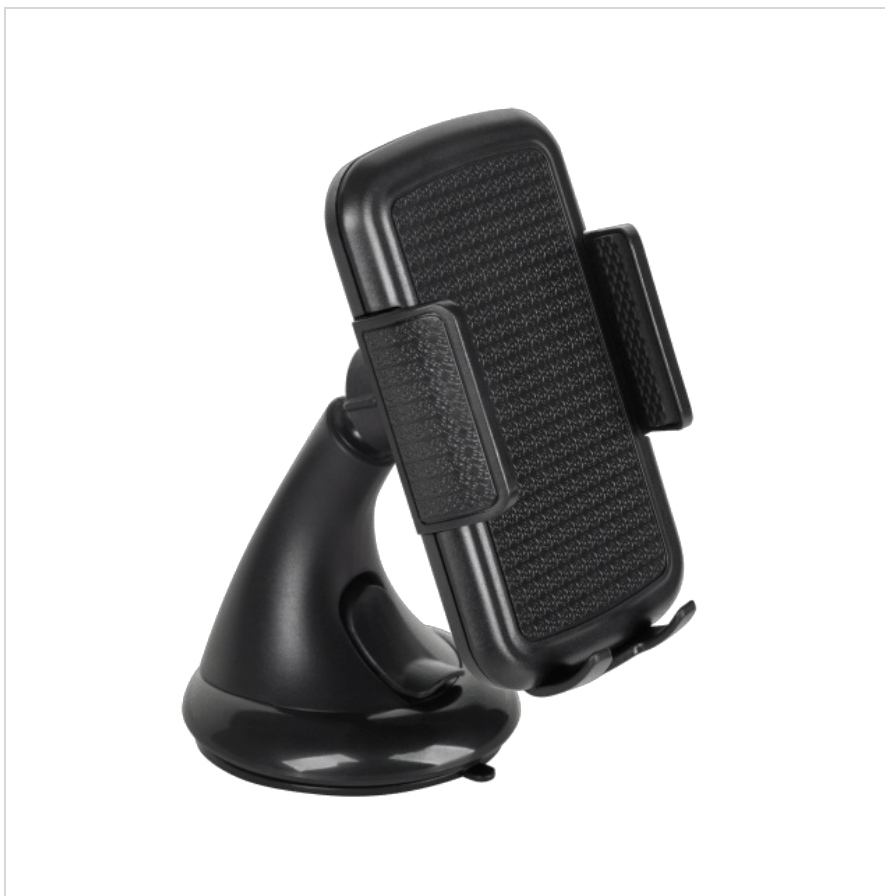

Uchwyt samochodowy S-style czarny

Marka:

Inne

Kod produktu:

GSM0802B

Kod EAN:

5900495758217

Opis techniczny

Bezpieczeństwo podczas podróży jest najważniejsze. Umieść uchwyt na przedniej szybie, desce rozdzielczej, by mieć swój telefon lub nawigację zawsze w zasięgu wzroku i bezpiecznie pokonywać kilometry. Uchwyt świetnie sprawdzi się na co dzień oraz podczas długich podróży. Solidna konstrukcja niweluje efekt drgania uchwytu, a mechanizm zapadkowy zapewni bezpieczeństwo telefonu czy tabletu podczas jazdy samochodem. Przysawka mocno utrzymuje uchwyt na miejscu, dzięki czemu masz pewność, że Twój telefon nie spadnie, nawet podczas jazdy po najbardziej wyboistej drodze. Uchwyt jest uniwersalny i pasuje do każdego telefonu, tabletu, mp3 o szerokości od 5,5 cm do 8,7 cm. Obrotowa konstrukcja 360° umożliwi dostosowanie odpowiedniego kąta widzenia, a miękka wewnętrzna wyściółka zapewnia antypoślizgowe mocowanie i chroni obudowę urządzenia przed zarysowaniami.