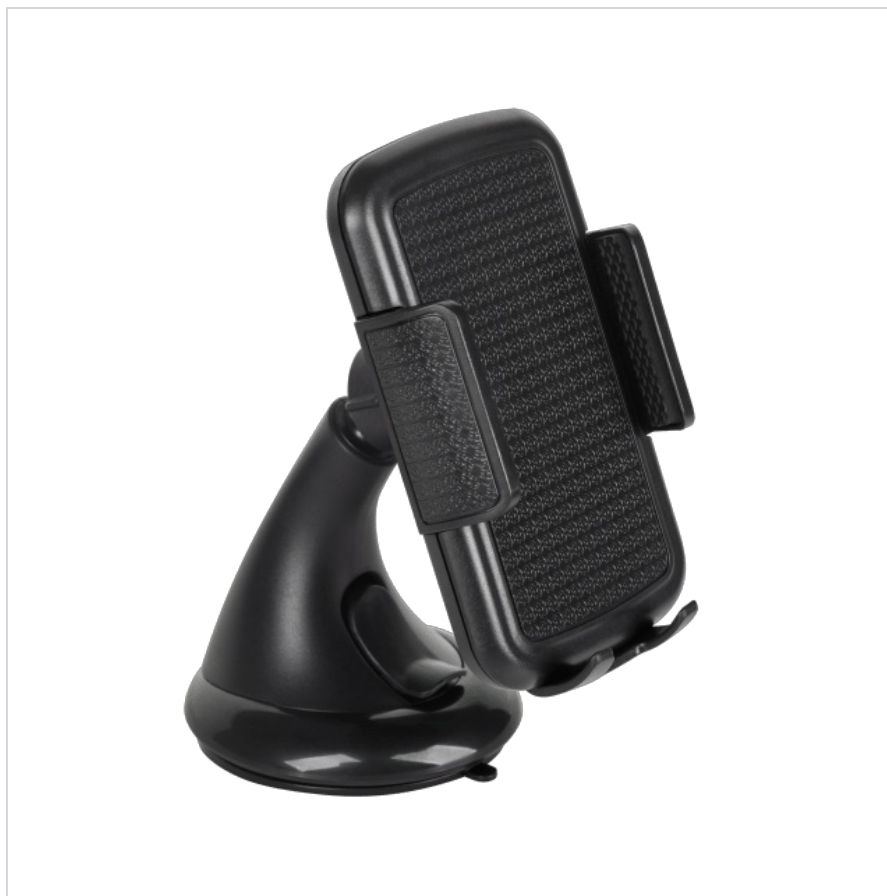

Uchwyt samochodowy S-style czarny

Marka:

Inne

Kod produktu:

GSM0802B

Kod EAN:

5900495758217

Opis techniczny

Bezpieczeństwo podczas podróży jest najważniejsze. Umieść uchwyt na przedniej szybie, desce rozdzielczej, by mieć swój telefon lub nawigację zawsze w zasięgu wzroku i bezpiecznie pokonywać kilometry. Uchwyt świetnie sprawdzi się na co dzień oraz podczas długich podróży. Solidna konstrukcja niweluje efekt drgania uchwytu, a mechanizm zapadkowy zapewni bezpieczeństwo telefonu czy tabletu podczas jazdy samochodem. Przysawka mocno utrzymuje uchwyt na miejscu, dzięki czemu masz pewność, że Twój telefon nie spadnie, nawet podczas jazdy po najbardziej wyboistej drodze. Uchwyt jest uniwersalny i pasuje do każdego telefonu, tabletu, mp3 o szerokości od 5,5 cm do 8,7 cm. Obrotowa konstrukcja 360° umożliwi dostosowanie odpowiedniego kąta widzenia, a miękka wewnętrzna wyściółka zapewnia antypoślizgowe mocowanie i chroni obudowę urządzenia przed zarysowaniami.