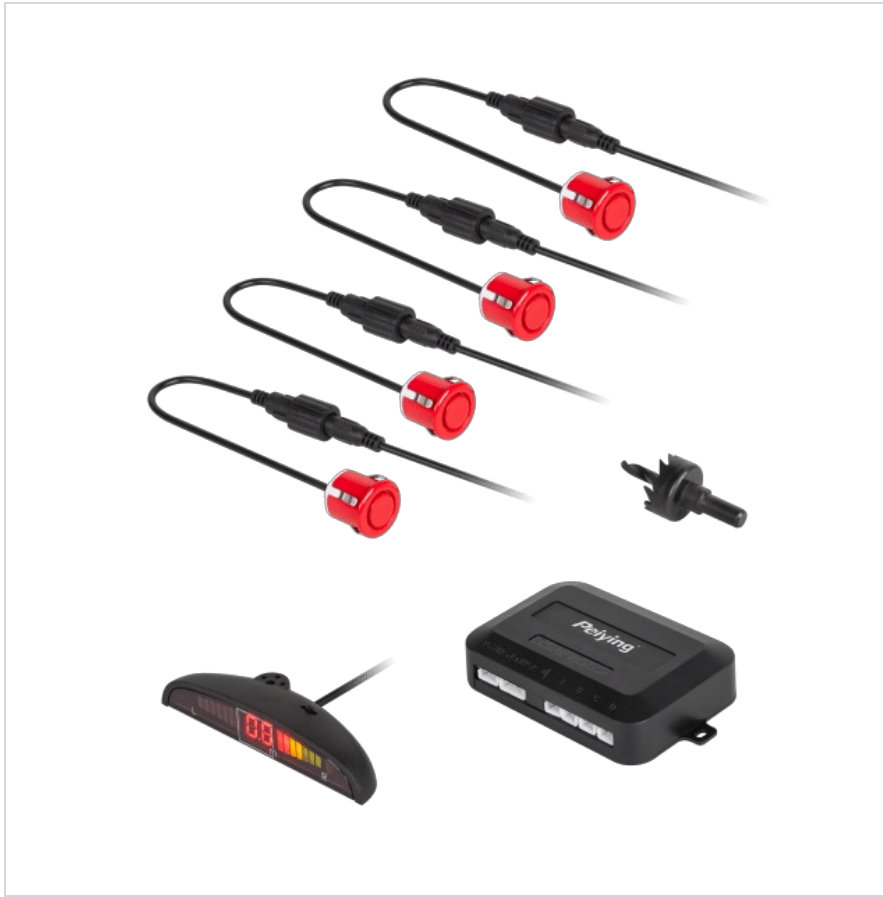

Samochodowe czujniki parkowania z wyświetlaczem (tył) Peiying – czerwone

Peiying[®]

Marka:
Peiying

Kod produktu:
PY0104R

Kod EAN:
5901890031882

Opis techniczny

Wyświetlacz LED (7 stopni, 3 kolory)
Sygnał dźwiękowy o zmiennym natężeniu
Poziom dźwięku alarmu: 80 dB
Możliwość wyłączenia sygnałów dźwiękowych
Średnica czujnika: 18,5 mm
Zasięg czujnika: 0,3~2 m
Strefy pomiarów:
Bezpieczny zakres (zielony): 1 – 2 m
Ostrzegawczy zakres (pomarańczowy): 0,6 – 0,99 m
Niebezpieczny zakres (czerwony): < 0,59 m
Detekcja w pionie: 90 cm
Detekcja w poziomie: 90 cm
Wskaźnik odległości od przeszkody
Lokalizacja położenia przeszkody
Automatyczne włączanie na biegu wstecznym
Częstotliwość komunikacyjna: 40 kHz
Maks. pobór mocy: 4 W
Stopień ochrony: IP67
Długość przewodów: czujniki – 2,5 m; LCD – 5,9 m; zasilanie – 50 cm
Temperatura pracy: -20oC ~ +70oC
Zasilanie: DC 12 V, 200 mA
Kolor: czerwony
W zestawie: sterownik, 4 czujniki, wiertło, przewody