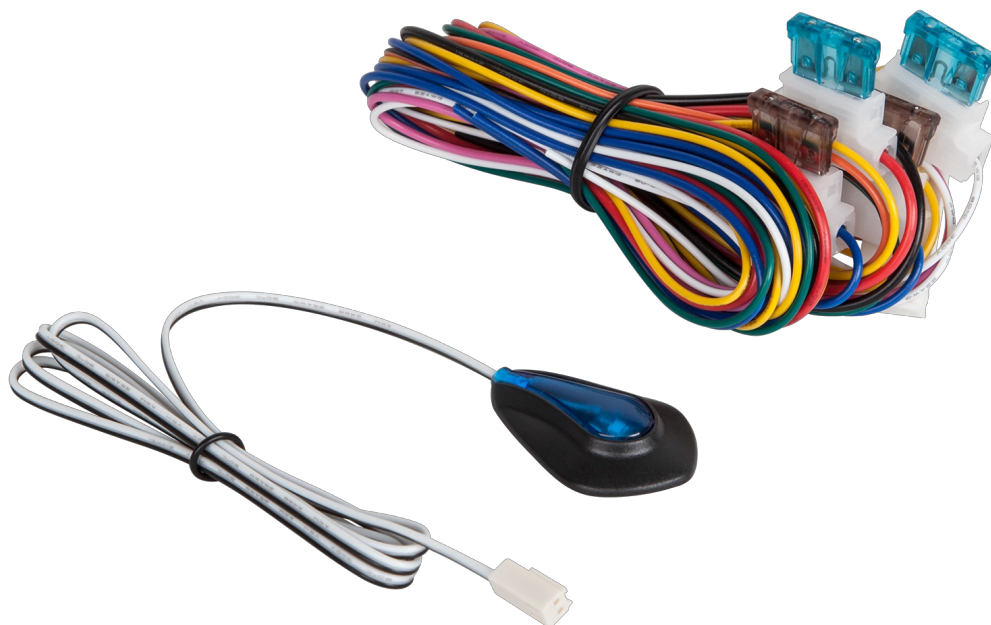

Samochodowy sterownik zamka centralnego Peiying

Peiying[®]

Marka:
Peiying

Kod produktu:
PY0102

Kod EAN:
5901890031820

Opis

Samochodowy sterownik zamka centralnego Peiying

Sterownik zamka centralnego Peiying to nowoczesne rozwiązanie, które zapewnia pełną kontrolę nad systemem zamykania i otwierania drzwi w pojeździe. Dzięki zaawansowanym funkcjom i szerokim możliwościom konfiguracji, urządzenie to zwiększa komfort i bezpieczeństwo użytkownika samochodu.

Wszystostronne sterowanie

Sterownik zamka centralnego Peiyong umożliwia wygodne sterowanie zamkiem centralnym za pomocą dołączonych pilotów, oferując funkcje takie jak otwieranie bagażnika, domykanie szyb oraz blokowanie zamków. Dodatkowo, funkcja wyszukiwania pojazdu pozwala na łatwe zlokalizowanie samochodu na parkingu, co jest niezwykle przydatne w zatłoczonych miejscach.

Kompletny zestaw

Zestaw zawiera sterownik, dwa piloty oraz komplet okablowania, co umożliwia szybką i prostą instalację bez konieczności dokupowania dodatkowych elementów. Wszystko to sprawia, że montaż i konfiguracja urządzenia są intuicyjne i bezproblemowe.

Łatwość obsługi i szeroki zasięg

Sterownik działa w zasięgu do 50 metrów, co pozwala na wygodne sterowanie zamkiem nawet z większej odległości. Zasilanie DC 12 V sprawia, że jest kompatybilny z większością standardowych instalacji elektrycznych w pojazdach.