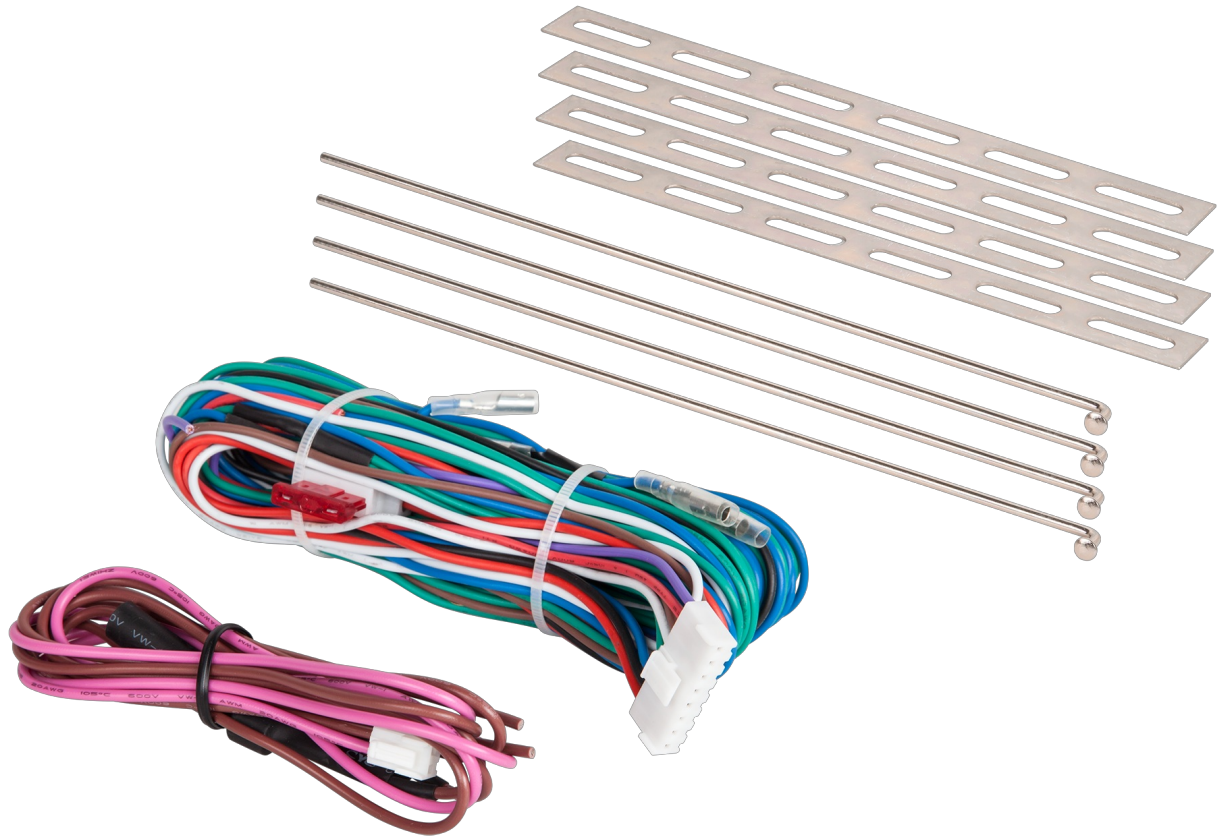

#### Samochodowy zamek centralny z pilotem zdalnego sterowania Peiying (1+3+2 piloty)

Wprowadzenie: Komfort i bezpieczeństwo są kluczowe w codziennym użytkowaniu pojazdu. Samochodowy zamek centralny Peiying z pilotem zdalnego sterowania to nowoczesne rozwiązanie, które zwiększa wygodę oraz ochronę Twojego samochodu.

## Wszelchstronne funkcje

Zamek centralny Peiyong oferuje szeroki zakres funkcji, które ułatwiają codzienne użytkowanie pojazdu. Możliwość sterowania centralnym zamkiem, otwierania bagażnika, a także domykania szyb sprawia, że kontrola nad pojazdem jest bardziej komfortowa i bezpieczna. Dioda ostrzegawcza oraz sygnalizacja dźwiękowa i świetlna dodatkowo podnoszą poziom bezpieczeństwa, informując o stanie zamków i systemu.

## Solidna konstrukcja i zasięg działania

Piloty zdalnego sterowania wykonane są z trwałego materiału, łączącego aluminium i ABS, co zapewnia odporność na uszkodzenia i długotrwałe użytkowanie. Zasięg działania pilota do 50 metrów pozwala na wygodne korzystanie z funkcji zamka centralnego nawet z większej odległości. Siła uciągu wynosząca 4-4,5 kg gwarantuje skuteczne działanie systemu zamków.

## Kompletny zestaw

W zestawie znajduje się wszystko, co potrzebne do instalacji systemu: siłownik sterujący, trzy siłowniki wykonawcze, dwa piloty, sterownik oraz okablowanie. Dzięki pełnemu zestawowi akcesoriów, instalacja systemu jest szybka i prosta, a użytkowanie urządzenia intuicyjne.