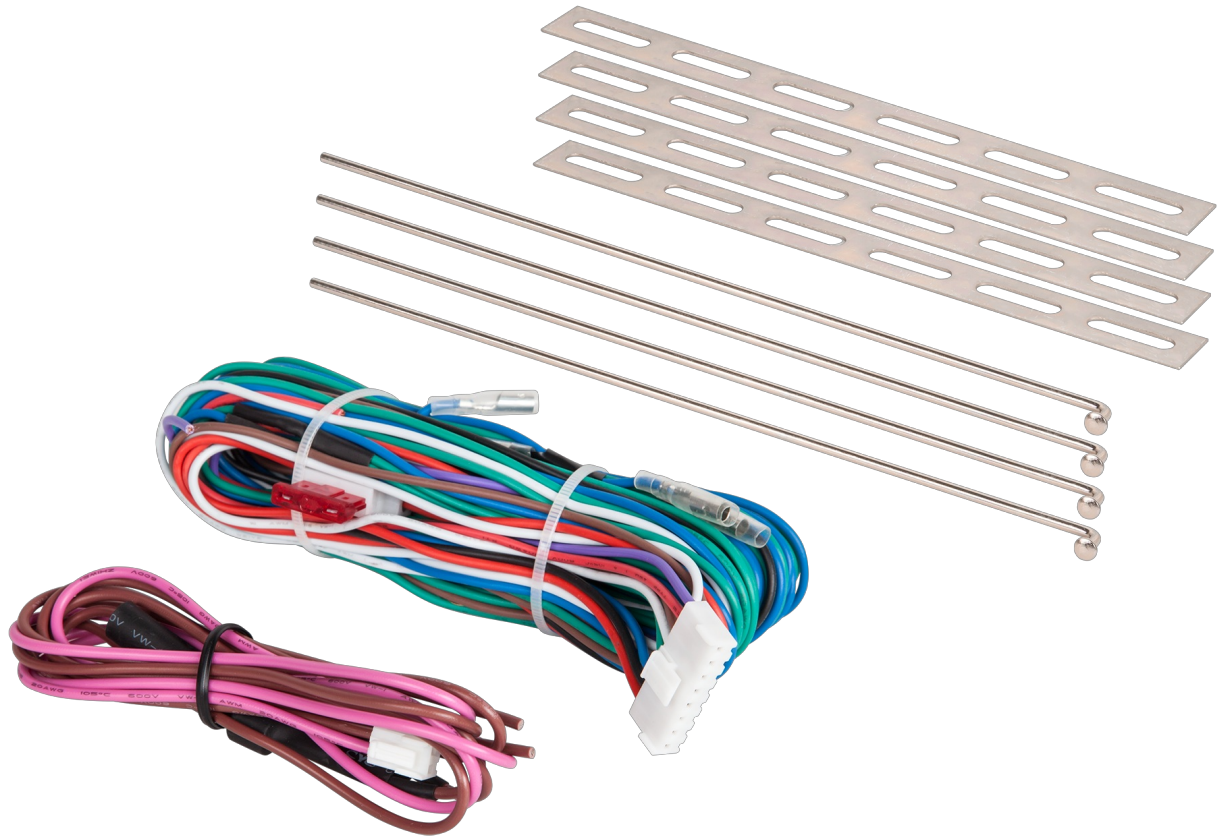

Opis

Samochodowy zamek centralny z pilotem zdalnego sterowania Peiying (1+3+2 piloty)

Wprowadzenie: Komfort i bezpieczeństwo są kluczowe w codziennym użytkowaniu pojazdu. Samochodowy zamek centralny Peiying z pilotem zdalnego sterowania to nowoczesne rozwiązanie, które zwiększa wygodę oraz ochronę Twojego samochodu.

Wszelchstronne funkcje

Zamek centralny Peiyong oferuje szeroki zakres funkcji, które ułatwiają codzienne użytkowanie pojazdu. Możliwość sterowania centralnym zamkiem, otwierania bagażnika, a także domykania szyb sprawia, że kontrola nad pojazdem jest bardziej komfortowa i bezpieczna. Dioda ostrzegawcza oraz sygnalizacja dźwiękowa i świetlna dodatkowo podnoszą poziom bezpieczeństwa, informując o stanie zamków i systemu.

Solidna konstrukcja i zasięg działania

Piloty zdalnego sterowania wykonane są z trwałego materiału, łączącego aluminium i ABS, co zapewnia odporność na uszkodzenia i długotrwałe użytkowanie. Zasięg działania pilota do 50 metrów pozwala na wygodne korzystanie z funkcji zamka centralnego nawet z większej odległości. Siła uciągu wynosząca 4-4,5 kg gwarantuje skuteczne działanie systemu zamków.

Kompletny zestaw

W zestawie znajduje się wszystko, co potrzebne do instalacji systemu: siłownik sterujący, trzy siłowniki wykonawcze, dwa piloty, sterownik oraz okablowanie. Dzięki pełnemu zestawowi akcesoriów, instalacja systemu jest szybka i prosta, a użytkowanie urządzenia intuicyjne.