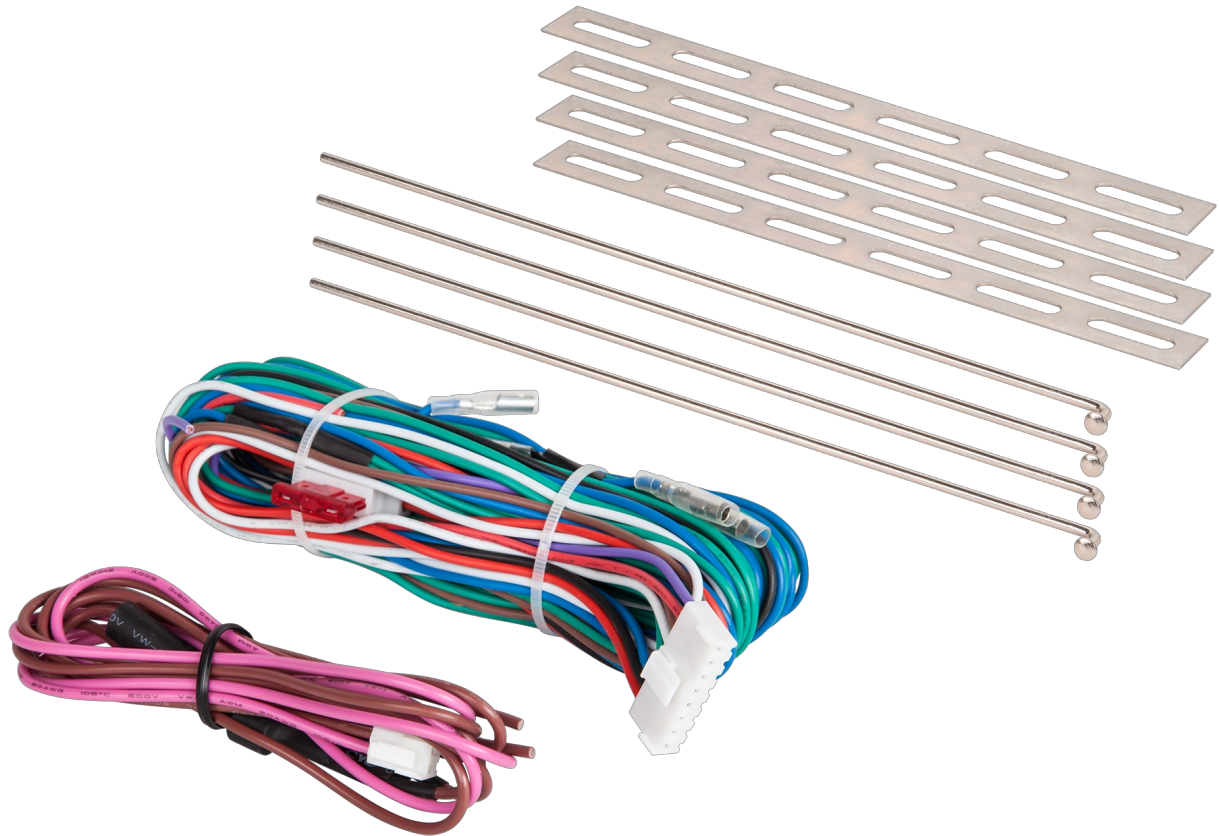

#### Samochodowy zamek centralny z pilotem zdalnego sterowania Peiying (1+3+2 piloty)

Wprowadzenie: Komfort i bezpieczeństwo są kluczowe w codziennym użytkowaniu pojazdu. Samochodowy zamek centralny Peiying z pilotem zdalnego sterowania to nowoczesne rozwiązanie, które zwiększa wygodę oraz ochronę Twojego samochodu.

## Wszelchstronne funkcje

Zamek centralny Peiying oferuje szeroki zakres funkcji, które ułatwiają codzienne użytkowanie pojazdu. Możliwość sterowania centralnym zamkiem, otwierania bagażnika, a także domykania szyb sprawia, że kontrola nad pojazdem jest bardziej komfortowa i bezpieczna. Dioda ostrzegawcza oraz sygnalizacja dźwiękowa i świetlna dodatkowo podnoszą poziom bezpieczeństwa, informując o stanie zamków i systemu.

## Solidna konstrukcja i zasięg działania

Piloty zdalnego sterowania wykonane są z trwałego materiału, łączącego aluminium i ABS, co zapewnia odporność na uszkodzenia i długotrwałe użytkowanie. Zasięg działania pilota do 50 metrów pozwala na wygodne korzystanie z funkcji zamka centralnego nawet z większej odległości. Siła uciągu wynosząca 4-4,5 kg gwarantuje skuteczne działanie systemu zamków.

## Kompletny zestaw

W zestawie znajduje się wszystko, co potrzebne do instalacji systemu: siłownik sterujący, trzy siłowniki wykonawcze, dwa piloty, sterownik oraz okablowanie. Dzięki pełnemu zestawowi akcesoriów, instalacja systemu jest szybka i prosta, a użytkowanie urządzenia intuicyjne.