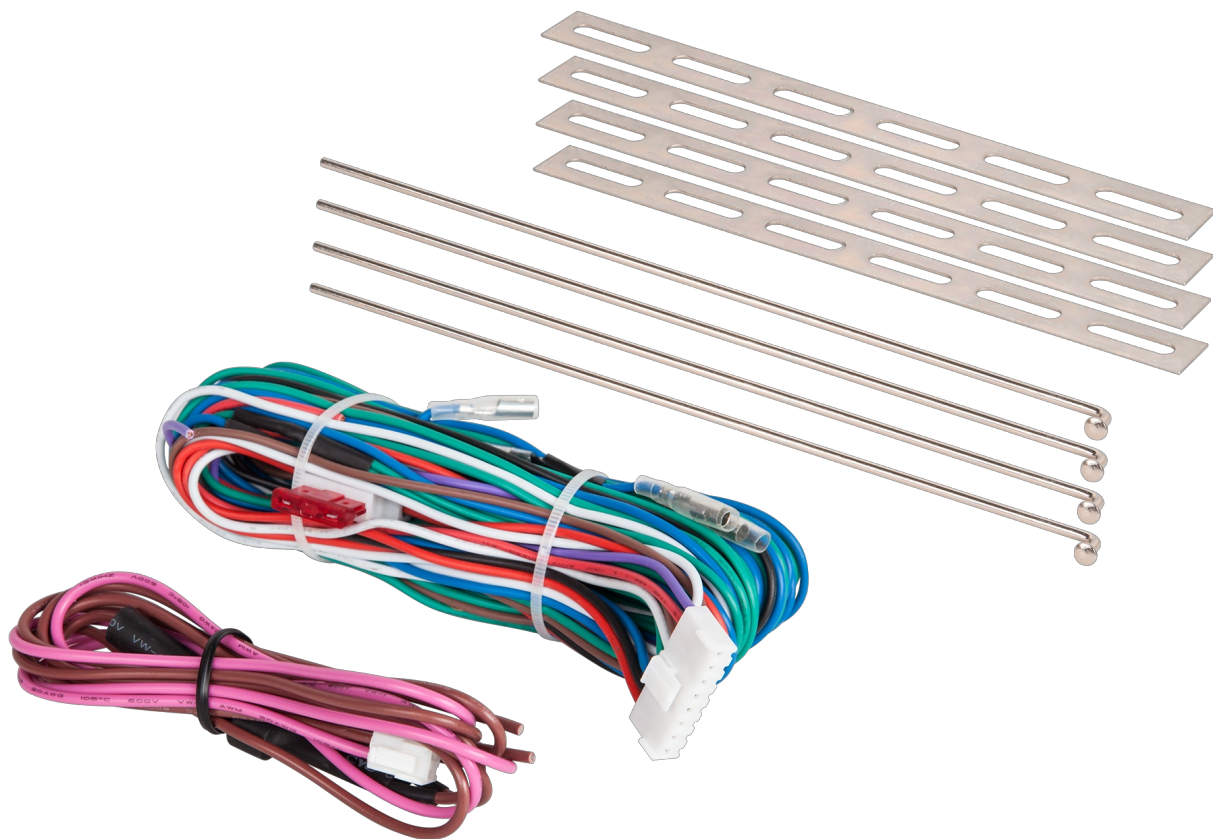

Opis

Samochodowy zamek centralny z pilotem zdalnego sterowania Peiying (1+3+2 piloty)

Wprowadzenie: Komfort i bezpieczeństwo są kluczowe w codziennym użytkowaniu pojazdu. Samochodowy zamek centralny Peiying z pilotem zdalnego sterowania to nowoczesne rozwiązanie, które zwiększa wygodę oraz ochronę Twojego samochodu.

Wszelchstronne funkcje

Zamek centralny Peiyong oferuje szeroki zakres funkcji, które ułatwiają codzienne użytkowanie pojazdu. Możliwość sterowania centralnym zamkiem, otwierania bagażnika, a także domykania szyb sprawia, że kontrola nad pojazdem jest bardziej komfortowa i bezpieczna. Dioda ostrzegawcza oraz sygnalizacja dźwiękowa i świetlna dodatkowo podnoszą poziom bezpieczeństwa, informując o stanie zamków i systemu.

Solidna konstrukcja i zasięg działania

Piloty zdalnego sterowania wykonane są z trwałego materiału, łączącego aluminium i ABS, co zapewnia odporność na uszkodzenia i długotrwałe użytkowanie. Zasięg działania pilota do 50 metrów pozwala na wygodne korzystanie z funkcji zamka centralnego nawet z większej odległości. Siła uciągu wynosząca 4-4,5 kg gwarantuje skuteczne działanie systemu zamków.

Kompletny zestaw

W zestawie znajduje się wszystko, co potrzebne do instalacji systemu: siłownik sterujący, trzy siłowniki wykonawcze, dwa piloty, sterownik oraz okablowanie. Dzięki pełnemu zestawowi akcesoriów, instalacja systemu jest szybka i prosta, a użytkowanie urządzenia intuicyjne.