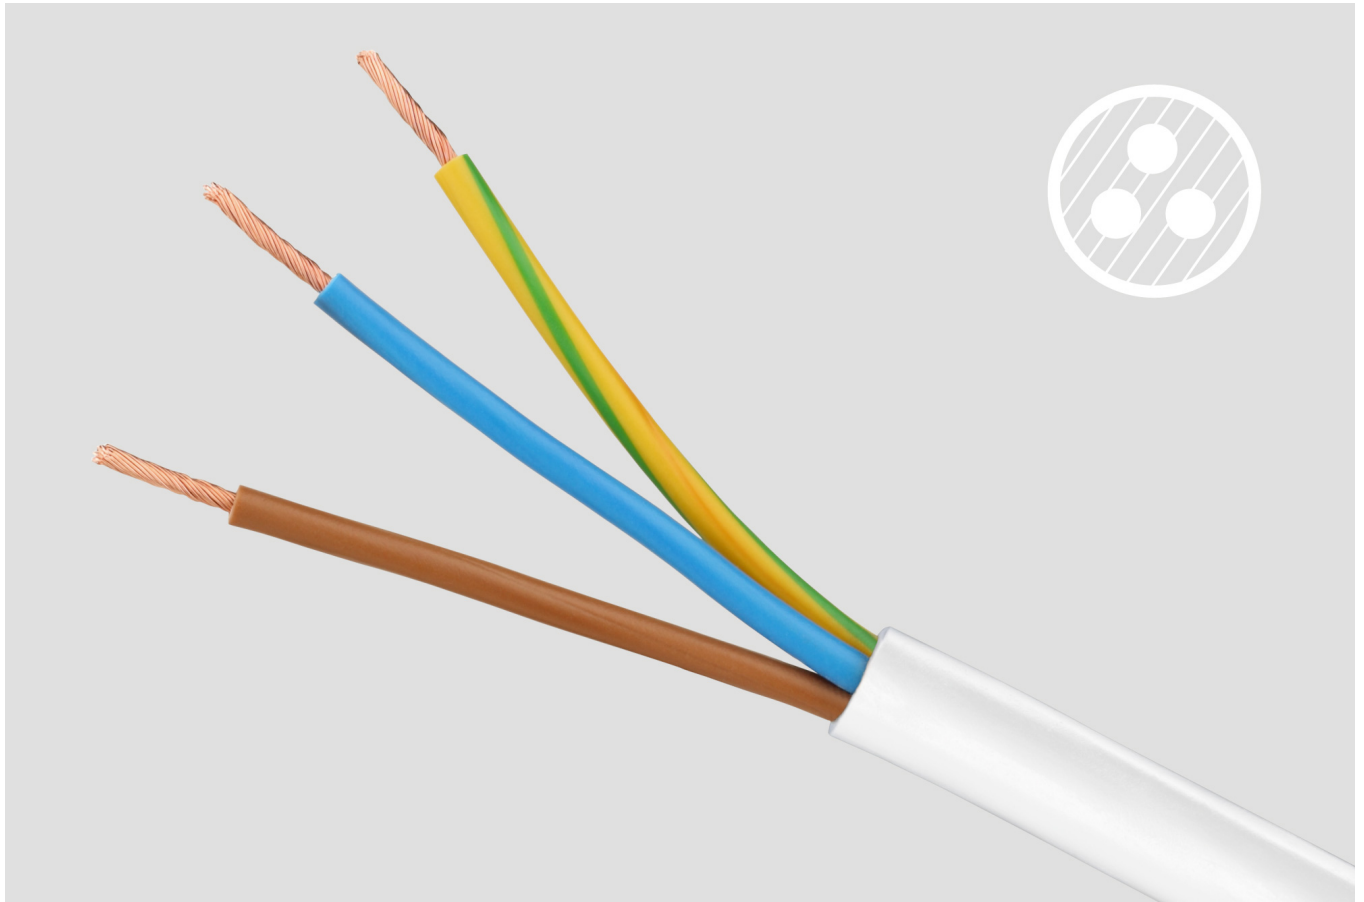

3x

1,5m

3x
1,0mm²

Przedłużacz sieciowy Rebel

Przedłużacz sieciowy Rebel to doskonałe rozwiązanie do zastosowania np. w gospodarstwie domowym lub biurze. Trzy gniazda typu francuskiego o maksymalnym obciążeniu 2300 W gwarantuje swobodne podłączenie niezbędnych sprzętów.

Zabezpieczenie przed dziećmi

Przedłużacz zasilający Rebel wyposażony został we wbudowane przestony ochronne styków w gniazdach sieciowych. Dzięki temu skutecznie dba o zdrowie i życie najmłodszych, chroniąc ich przed wkładaniem palców lub innych przedmiotów.

Solidny kabel

Produkt posiada trzy-żyłowy przewód o przekroju żył 1,0 mm² i długości 1,5 m, dzięki czemu w zależności od Twoich potrzeb swobodnie wystarczy, by podłączyć do niego urządzenia zarówno w kuchni, salonie, jak też w garażu.

Sygnalizacja pracy

Przedłużacz sieciowy Rebel posiada jeszcze jedną zaletę. Umieszczony na obudowie włącznik pozwala w szybki sposób uruchomić lub wyłączyć urządzenie, gdy zajdzie taka potrzeba.

Gniazda kątowe