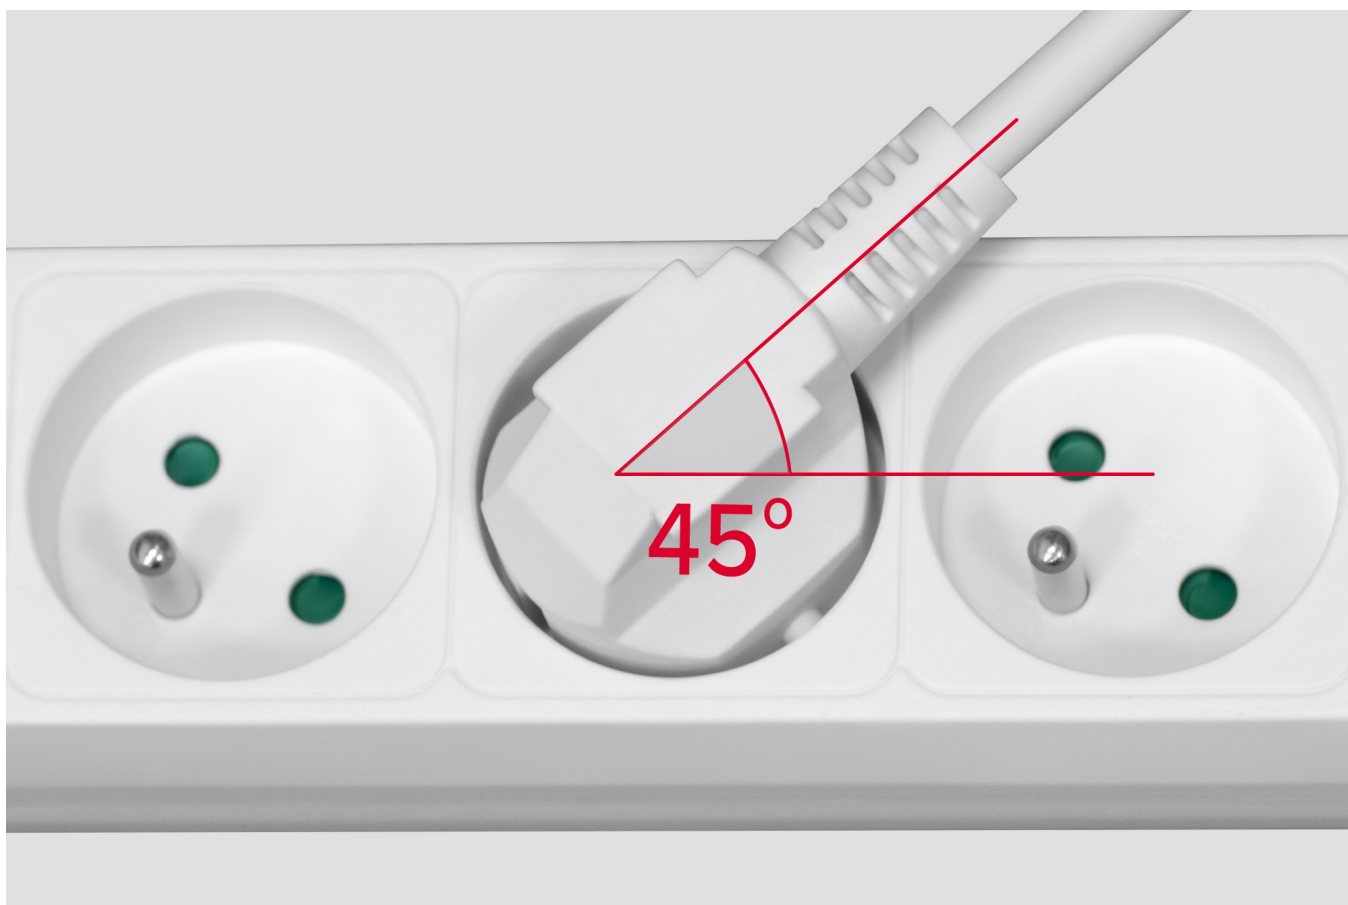

Zabezpieczenie przed dziećmi

Przedłużacz zasilający Rebel wyposażony został we wbudowane przestony ochronne styków w gniazdach sieciowych. Dzięki temu skutecznie dba o zdrowie i życie najmłodszych, chroniąc ich przed wkładaniem palców lub innych przedmiotów.

Solidny kabel

Produkt posiada trzy-żyłowy przewód o przekroju żył 1,0 mm² i długości 1,5 m, dzięki czemu w zależności od Twoich potrzeb swobodnie wystarczy, by podłączyć do niego urządzenia zarówno w kuchni, salonie, jak też w garażu.

Sygnalizacja pracy

Przedłużacz sieciowy Rebel posiada jeszcze jedną zaletę. Umieszczony na obudowie włącznik pozwala w szybki sposób uruchomić lub wyłączyć urządzenie, gdy zajdzie taka potrzeba.

Gniazda kątowe

Chcesz podłączyć do przedłużacza drukarkę, komputer i inne urządzenia? Umieszczone pod kątem 45 stopni gniazda w przedłużaczu Rebel dają możliwość komfortowego podłączenia obok siebie nawet 3 urządzeń jednocześnie.