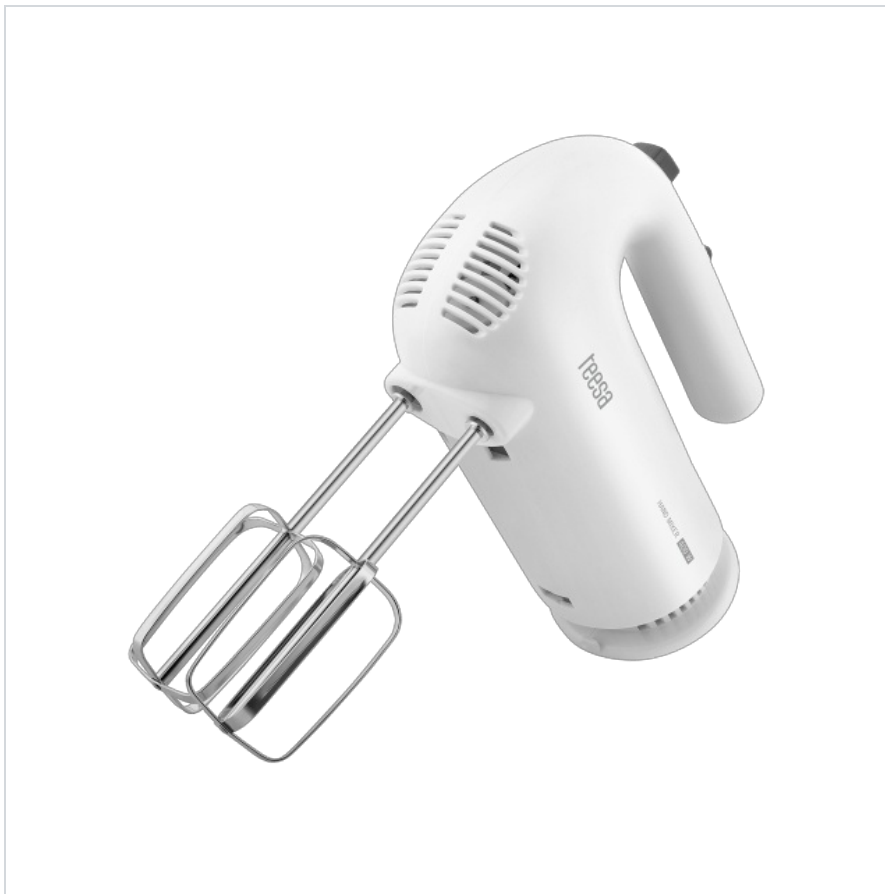

Mikser ręczny 400 W

teesa[®]

Marka:

Teesa

Producent:

LECHPOL ELECTRONICS

LESZEK Spółka

komandytowa

Kod produktu:

TSA3536

Kod EAN:

5901890030205

Opis

Mikser ręczny Teesa TSA3536

Lubisz serwować swoim gościom smakowite desery? Mamy dla Ciebie urządzenie, które pomoże Ci realizować Twoje kulinarne pasje. Mikser ręczny Teesa TSA3536 łączy w sobie kompaktowe rozmiary oraz dużą moc 400 W, dzięki czemu pomoże Ci szybko i wygodnie wyczarować domowe pyszności.

5 Prędkości, Turbo i Wszechstronność!

TSA3536 to mikser, któremu nie straszne Twoje kulinarne zachcianki. Pięć ustawień prędkości oraz funkcja Turbo w połączeniu z zestawem końcówek do ubijania oraz wyrabiania ciasta sprawiają, że przygotowywane przez Ciebie wszelkie kremy, ciasta, masy czy sosy będą idealne.

Kompaktowy, z Schowkiem na Przewód!

Niewielkie wymiary sprawiają, że bez problemu znajdziesz dla niego miejsce, nawet w swojej niewielkiej kuchni. Do tego obudowa skrywająca specjalny schowek na przewód, pozwoli Ci uniknąć płaczącego kabla i jednocześnie zachować porządek.