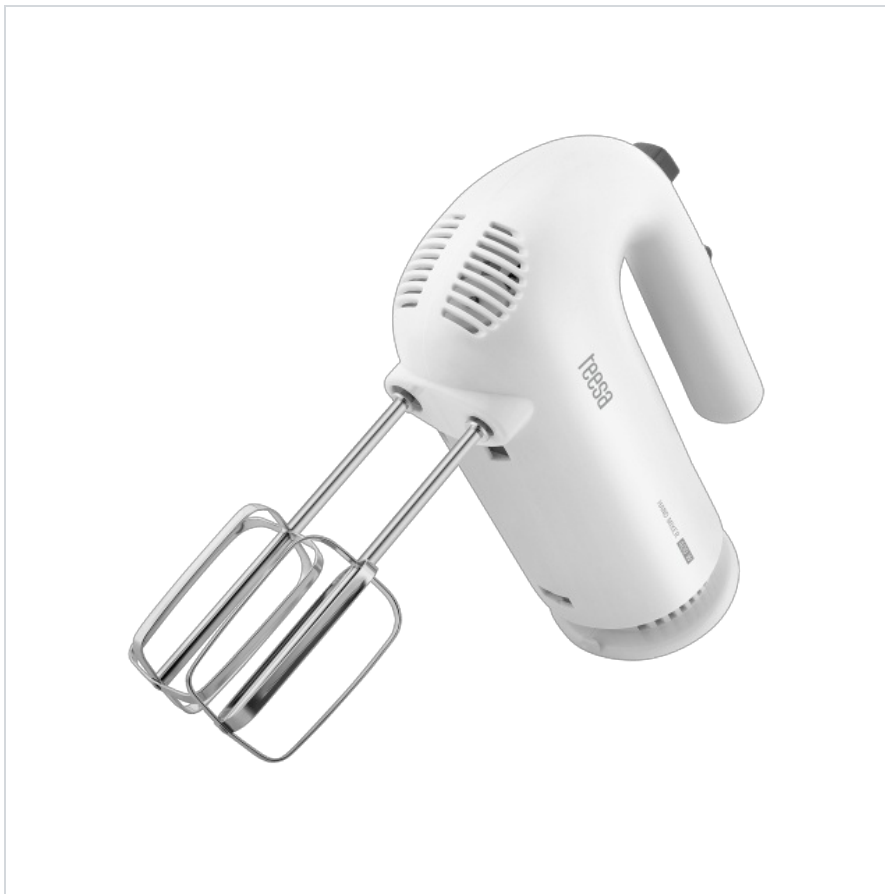

Mikser ręczny 400 W

teesa®

Marka:

Teesa

Producent:

LECHPOL ELECTRONICS

LESZEK Spółka

komandytowa

Kod produktu:

TSA3536

Kod EAN:

5901890030205

Opis

Mikser ręczny Teesa TSA3536

Lubisz serwować swoim gościom smakowite desery? Mamy dla Ciebie urządzenie, które pomoże Ci realizować Twoje kulinarne pasje. Mikser ręczny Teesa TSA3536 łączy w sobie kompaktowe rozmiary oraz dużą moc 400 W, dzięki czemu pomoże Ci szybko i wygodnie wyczarować domowe pyszności.

5 Prędkości, Turbo i Wszechstronność!

TSA3536 to mikser, któremu nie straszne Twoje kulinarne zachcianki. Pięć ustawień prędkości oraz funkcja Turbo w połączeniu z zestawem końcówek do ubijania oraz wyrabiania ciasta sprawiają, że przygotowywane przez Ciebie wszelkie kremy, ciasta, masy czy sosy będą idealne.

Kompaktowy, z Schowkiem na Przewód!

Niewielkie wymiary sprawiają, że bez problemu znajdziesz dla niego miejsce, nawet w swojej niewielkiej kuchni. Do tego obudowa skrywająca specjalny schowek na przewód, pozwoli Ci uniknąć płaczącego kabla i jednocześnie zachować porządek.