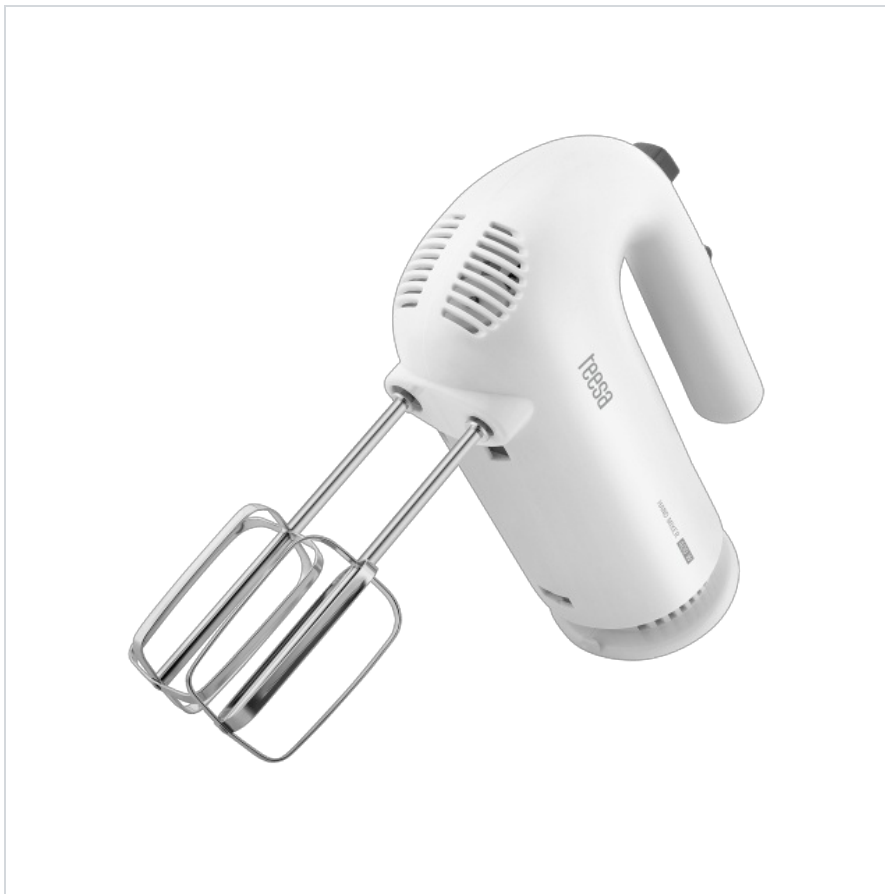

## Mikser ręczny 400 W

**teesa**<sup>®</sup>

**Marka:**

Teesa

**Producent:**

LECHPOL ELECTRONICS

LESZEK Spółka

komandytowa

**Kod produktu:**

TSA3536

**Kod EAN:**

5901890030205

## **Mikser ręczny Teesa TSA3536**

Lubisz serwować swoim gościom smakowite desery? Mamy dla Ciebie urządzenie, które pomoże Ci realizować Twoje kulinarne pasje. Mikser ręczny Teesa TSA3536 łączy w sobie kompaktowe rozmiary oraz dużą moc 400 W, dzięki czemu pomoże Ci szybko i wygodnie wyczarować domowe pyszności.

### **5 Prędkości, Turbo i Wszechstronność!**

TSA3536 to mikser, któremu nie straszne Twoje kulinarne zachcianki. Pięć ustawień prędkości oraz funkcja Turbo w połączeniu z zestawem końcówek do ubijania oraz wyrabiania ciasta sprawiają, że przygotowywane przez Ciebie wszelkie kremy, ciasta, masy czy sosy będą idealne.