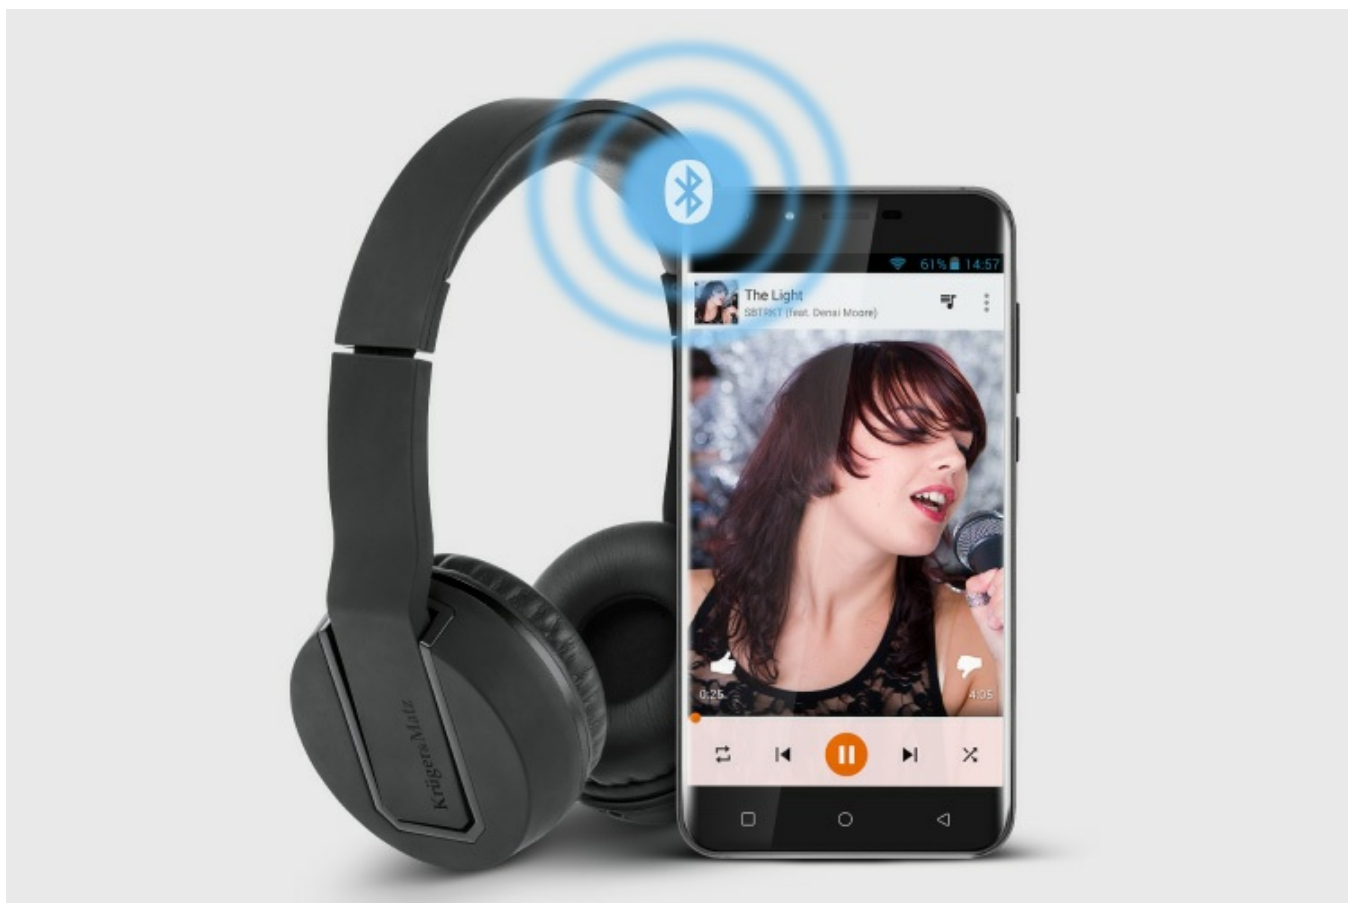

Kod produktu:

KM0616

Kod EAN:

5901890030090

Opis

Wygoda

Blokujące hałas z otoczenia nauszники z miękkiej ekoskóry dbają o wygodę użytkowania oraz by przyjemność ze słuchania muzyki trwała jak najdłużej.

BLEUTOOTH

Dzięki technologii Bluetooth, niezależnie gdzie jesteś i co robisz, możesz cieszyć się doskonałą jakością dźwięku bez wiecznie płączących się kabli. Zatrać się w dźwiękach ulubionej muzyki.

Bluetooth

Dzięki technologii Bluetooth, niezależnie gdzie jesteś i co robisz, możesz cieszyć się doskonałą jakością dźwięku bez wечно płączących się kabli. Zatrąć się w dźwiękach ulubionej muzyki.

Składana konstrukcja

Potrzebujesz słuchawek, które będziesz mógł mieć zawsze przy sobie? Składana konstrukcja modelu Krüger&Matz Play sprawi, że z łatwością znajdzie się dla nich miejsce w torbie czy plecaku.

PANEL STEROWANIA

Zarządzaj muzyką i odbieraj połączenia bez wyjmowania telefonu z kieszeni. Pomogą Ci w tym przyciski sterujące umieszczone w jednym z nauszników.

Panel sterowania

Zarządzaj muzyką i odbieraj połączenia bez wyjmowania telefonu z kieszeni. Pomogą Ci w tym przyciski sterujące umieszczone w jednym z nauszników.