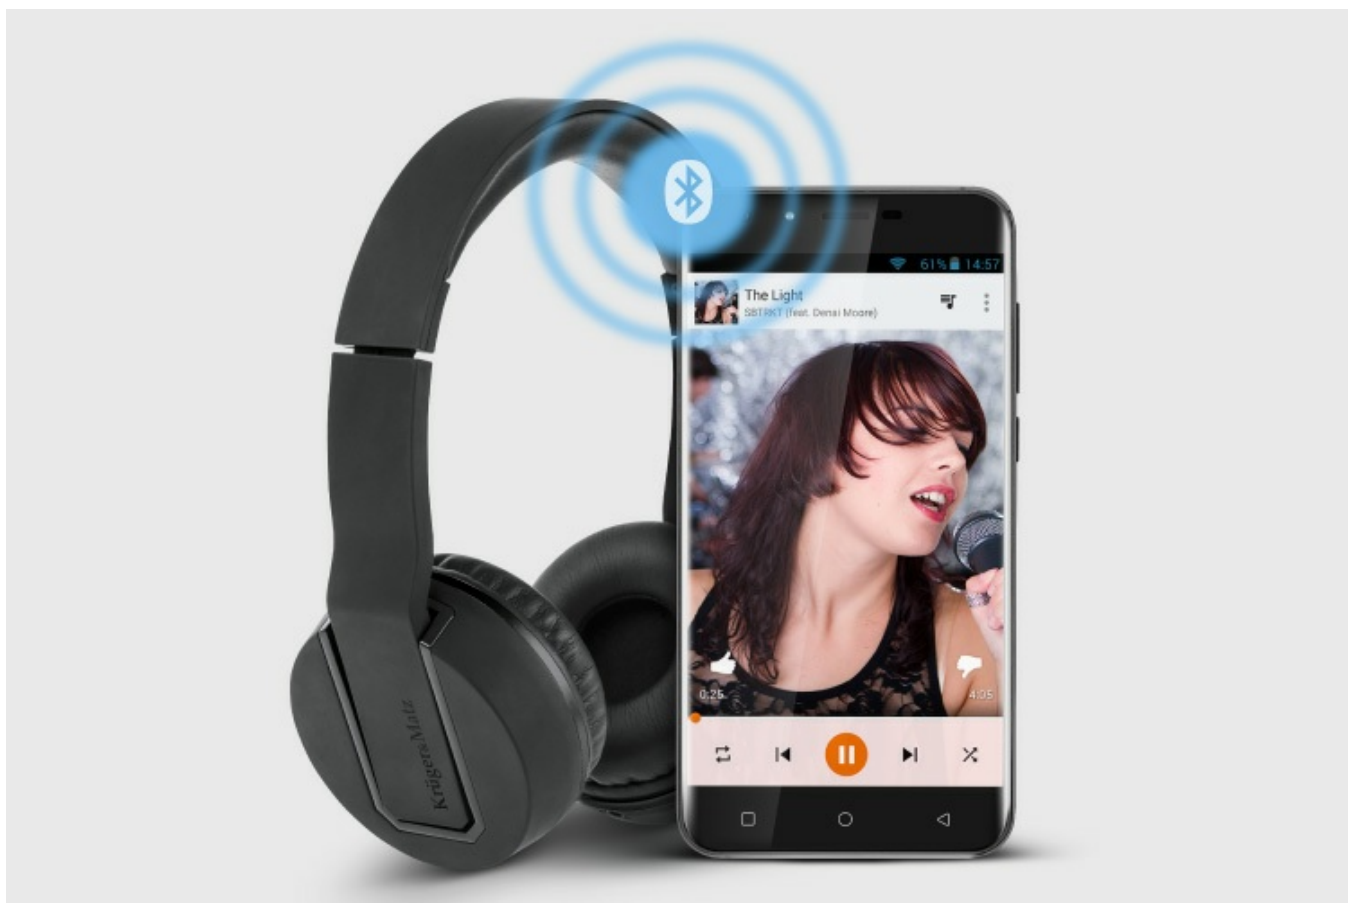

Blokujące hałas z otoczenia nauszники z miękkiej ekoskóry dbają o wygodę użytkowania oraz by przyjemność ze słuchania muzyki trwała jak najdłużej.

BLEUTOOTH

Dzięki technologii Bluetooth, niezależnie gdzie jesteś i co robisz, możesz cieszyć się doskonałą jakością dźwięku bez wiecznie płączących się kabli. Zatrać się w dźwiękach ulubionej muzyki.

Bluetooth

Dzięki technologii Bluetooth, niezależnie gdzie jesteś i co robisz, możesz cieszyć się doskonałą jakością dźwięku bez wечно płączących się kabli. Zatrąć się w dźwiękach ulubionej muzyki.

Składana konstrukcja

Potrzebujesz słuchawek, które będziesz mógł mieć zawsze przy sobie? Składana konstrukcja modelu Krüger&Matz Play sprawi, że z łatwością znajdzie się dla nich miejsce w torbie czy plecaku.

PANEL STEROWANIA

Zarządzaj muzyką i odbieraj połączenia bez wyjmowania telefonu z kieszeni. Pomogą Ci w tym przyciski sterujące umieszczone w jednym z nauszników.

Panel sterowania

Zarządzaj muzyką i odbieraj połączenia bez wyjmowania telefonu z kieszeni. Pomogą Ci w tym przyciski sterujące umieszczone w jednym z nauszników.