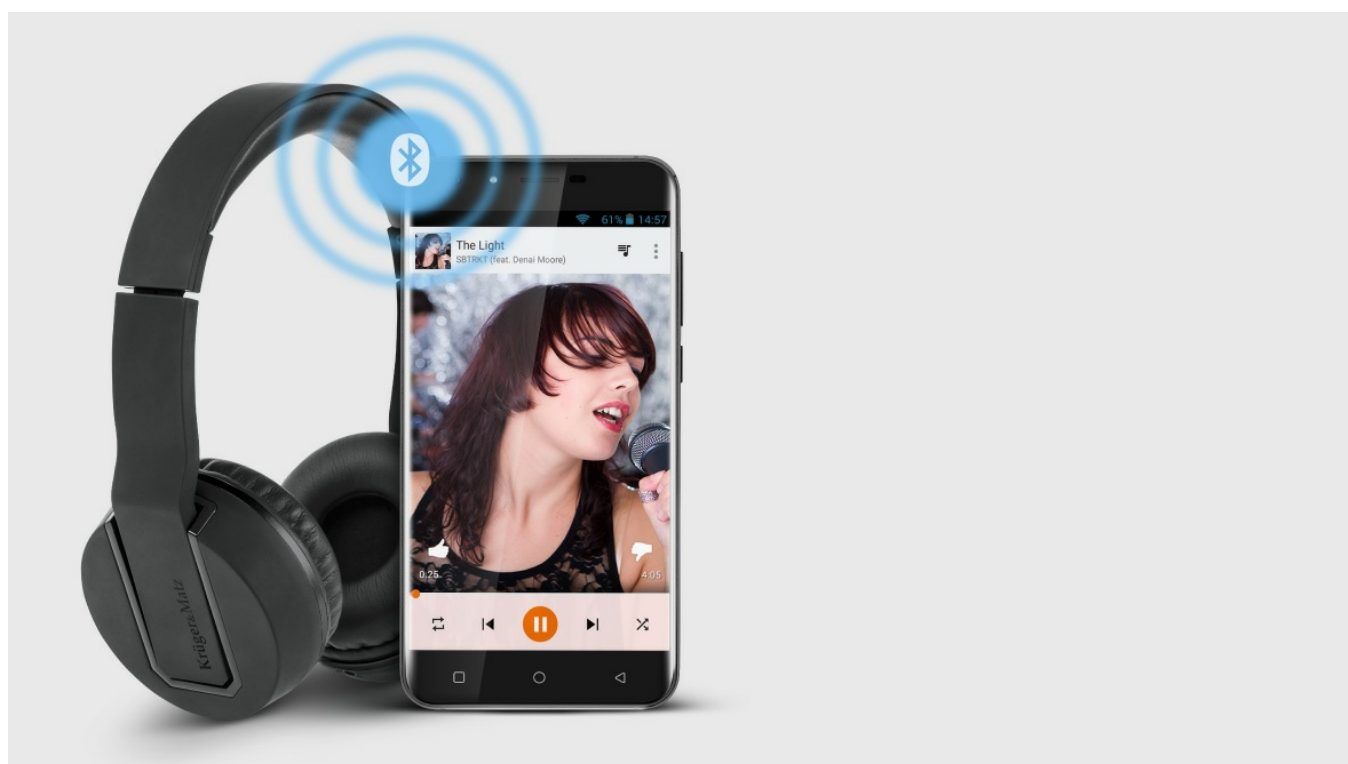

BLEUTOOTH

Dzięki technologii Bluetooth, niezależnie gdzie jesteś i co robisz, możesz cieszyć się doskonałą jakością dźwięku bez wiecznie płączących się kabli. Zatrać się w dźwiękach ulubionej muzyki.