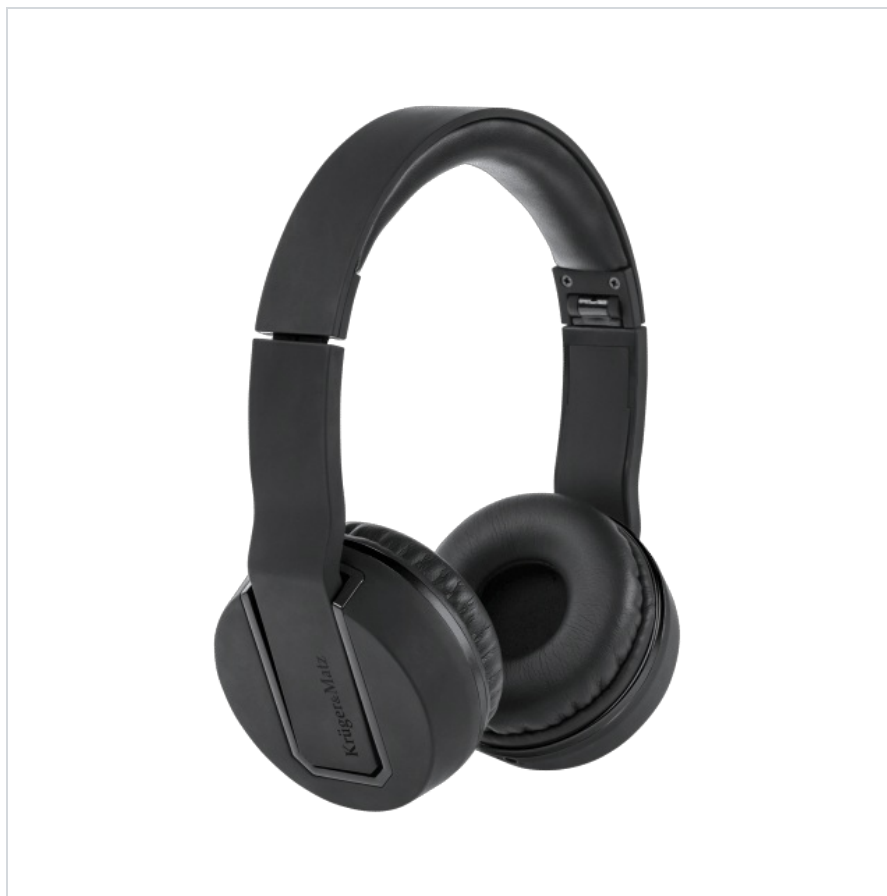

Słuchawki bezprzewodowe Krüger&Matz model PLAY

Krüger&Matz

Marka:

Krüger&Matz

Kod produktu:

KM0616

Kod EAN:

5901890030090

Opis techniczny

Rodzaj: Nauszne
Technologia: Bezprzewodowe
Mikrofon: Tak
Materiał: Plastik
Kolor: Czarny
Rozmiar głośnika: 40 mm
Magnes: neodymowy
Pasmo przenoszenia: 20 ~ 20 000 Hz
Impedancja: 32 Ohm +/- 15% (1 kHz)
Stosunek S/N: 94 dB
Czułość: 108 db +/- 3 dB (1 kHz)
Bluetooth: 5.0
Profile Bluetooth: HSP, HFP, A2DP, AVRCP
Zasięg: Do 10 m
Czułość mikrofonu: -42 dB +/- 3 dB
Obsługa połączeń głosowych
Czas odtwarzania muzyki: do 6 h
Czas rozmów: do 6 h
Czas pracy w trybie czuwania: do 185 h
Porty: AUX (3,5 mm), port micro USB (ładowanie)
Pojemność baterii: 185 mAh
Zawartość zestawu: Przewód audio, przewód USB