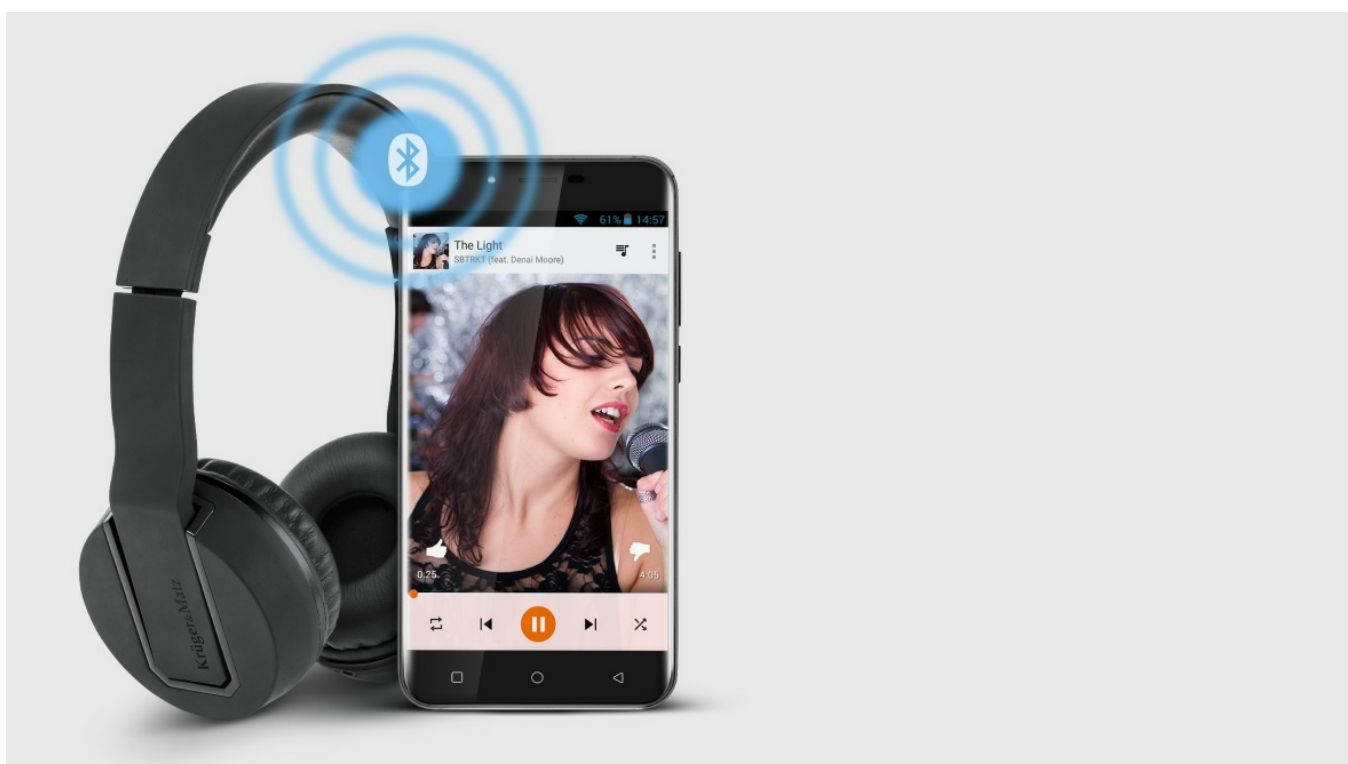

BLEUTOOTH

Dzięki technologii Bluetooth, niezależnie gdzie jesteś i co robisz, możesz cieszyć się doskonałą jakością dźwięku bez wiecznie płączących się kabli. Zatrać się w dźwiękach ulubionej muzyki.