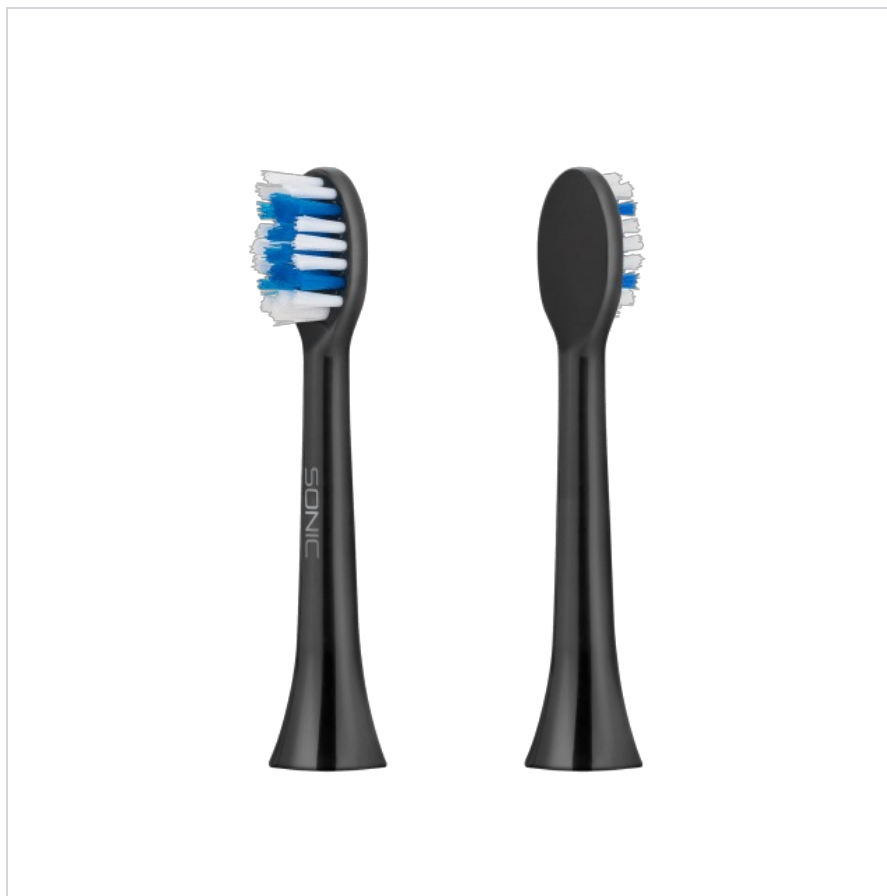

## Główki do szczoteczki TEESA SONIC BLACK hard komplet

teesa®

Marka:  
Teesa

Kod produktu:  
TSA8018

Kod EAN:  
5901890029391

### Opis techniczny

Do modelu: Sonic Black  
Twardość włosia: Twarda  
Ilość główek w zestawie: 2