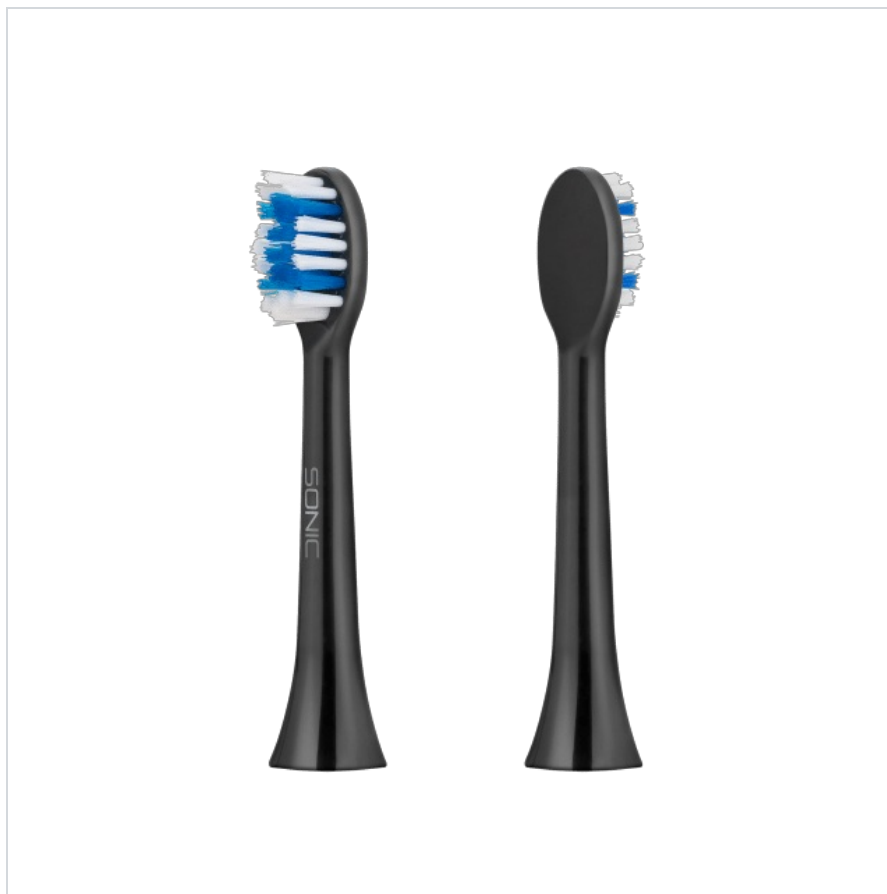

## Główki do szczoteczki TEESA SONIC BLACK hard komplet

---

teesa®

**Marka:**

Teesa

**Kod produktu:**

TSA8018

**Kod EAN:**

## Główki do szczoteczek Teesa SONIC BLACK hard

Zestaw dwóch wymiennych główek do szczoteczek sonicznych Teesa Black oraz Black 2 pomoże Ci zadbać o dobrą kondycję Twojej jamy ustnej oraz piękny i zdrowy uśmiech.

## Skuteczne usuwanie osadów

Zastosowanie twardego włosia zapewnia doskonałe przyleganie do szczotkowanej powierzchni, dzięki czemu szczoteczka dokładnie myje zęby i skutecznie usuwa osad. Jest polecana w szczególności osobom o zdrowych, niewrażliwych dziąsłach, które chcą usunąć przebarwienia szkliska powstałe m.in. pod wpływem nikotyny i ciemnych napojów, np. kawy.

## Opis techniczny

Do modelu: Sonic Black  
Twardość włosia: Twarda  
Ilość główek w zestawie: 2