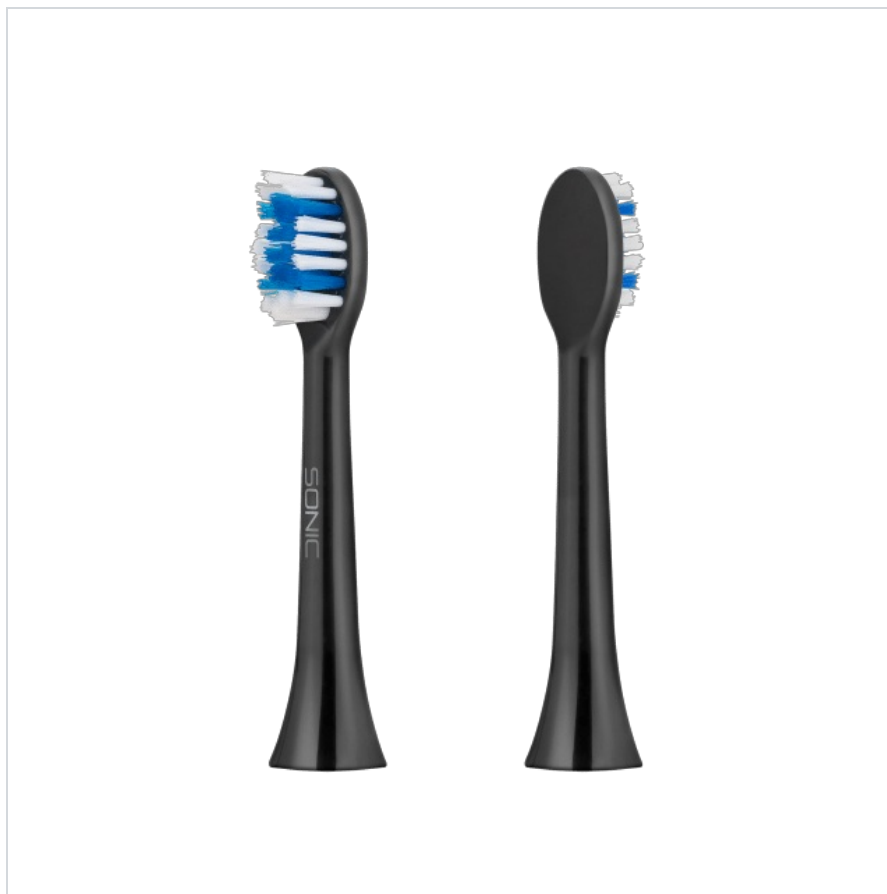

Główki do szczoteczki TEESA SONIC BLACK hard komplet

teesa®

Marka:

Teesa

Producent:

LECHPOL ELECTRONICS

LESZEK Spółka

komandytowa

Kod produktu:

TSA8018

Kod EAN:

5901890029391

Opis

Główki do szczoteczek Teesa SONIC BLACK hard

Zestaw dwóch wymiennych główek do szczoteczek sonicznych Teesa Black oraz Black 2 pomoże Ci zadbać o dobrą kondycję Twojej jamy ustnej oraz piękny i zdrowy uśmiech.

Skuteczne usuwanie osadów

Zastosowanie twardego włosia zapewnia doskonałe przyleganie do szczotkowanej powierzchni, dzięki czemu szczoteczka dokładnie myje zęby i skutecznie usuwa osad. Jest polecana w szczególności osobom o zdrowych, niewrażliwych dziąsłach, które chcą usunąć przebarwienia szkliska powstałe m.in. pod wpływem nikotyny i ciemnych napojów, np. kawy.

Opis techniczny

Do modelu: Sonic Black
Twardość włosia: Twarda
Ilość główek w zestawie: 2

Specyfikacja

Dane logistyczne	
Gabaryt	W001G001-A-10

Jednostka miary	Ilość	Waga netto	Waga brutto	Szer. x Dł. x Wys.
kpl.	1 kpl.	0.013 Kg	0.021 Kg	5 cm x 2 cm x 9 cm
kart.	250 kpl.	11.2 Kg	12.2 Kg	34 cm x 56.5 cm x 46 cm
szt.	1 kpl.	0.02 Kg	0.03 Kg	5 cm x 9 cm x 1 cm
k.wew.	50 kpl.	1 Kg	1.05 Kg	20 cm x 26 cm x 12 cm