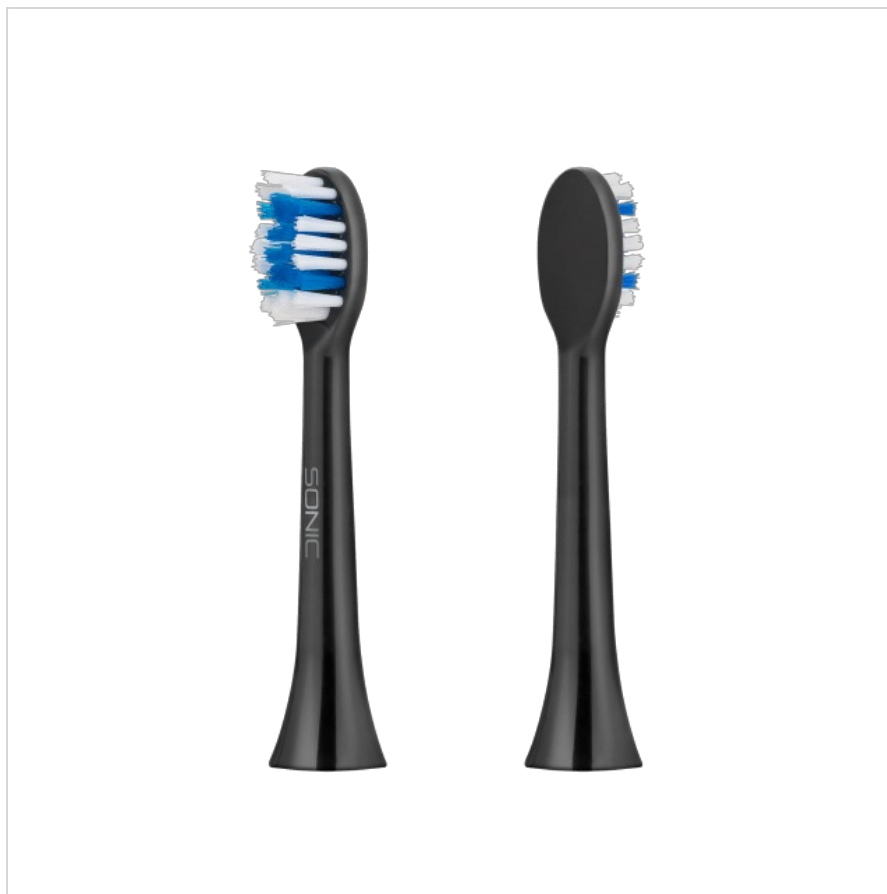

Główki do szczoteczki TEESA SONIC BLACK hard komplet

teesa®

Marka:

Teesa

Producent:

LECHPOL ELECTRONICS

LESZEK Spółka

komandytowa

Kod produktu:

TSA8018

Kod EAN:

5901890029391

Opis

Główki do szczoteczek Teesa SONIC BLACK hard

Zestaw dwóch wymiennych główek do szczoteczek sonicznych Teesa Black oraz Black 2 pomoże Ci zadbać o dobrą kondycję Twojej jamy ustnej oraz piękny i zdrowy uśmiech.

Skuteczne usuwanie osadów

Zastosowanie twardego włosia zapewnia doskonałe przyleganie do szczotkowanej powierzchni, dzięki czemu szczoteczka dokładnie myje zęby i skutecznie usuwa osad. Jest polecana w szczególności osobom o zdrowych, niewrażliwych dziąsłach, które chcą usunąć przebarwienia szkliska powstałe m.in. pod wpływem nikotyny i ciemnych napojów, np. kawy.

Opis techniczny

Do modelu: Sonic Black
Twardość włosia: Twarda
Ilość główek w zestawie: 2

Specyfikacja

Dane logistyczne		
Gabaryt		W001G001-A-10

Jednostka miary	Ilość	Waga netto	Waga brutto	Szer. x Dł. x Wys.
kpl.	1 kpl.	0.013 Kg	0.021 Kg	5 cm x 2 cm x 9 cm
kart.	250 kpl.	11.2 Kg	12.2 Kg	34 cm x 56.5 cm x 46 cm
szt.	1 kpl.	0.02 Kg	0.03 Kg	5 cm x 9 cm x 1 cm
k.wew.	50 kpl.	1 Kg	1.05 Kg	20 cm x 26 cm x 12 cm