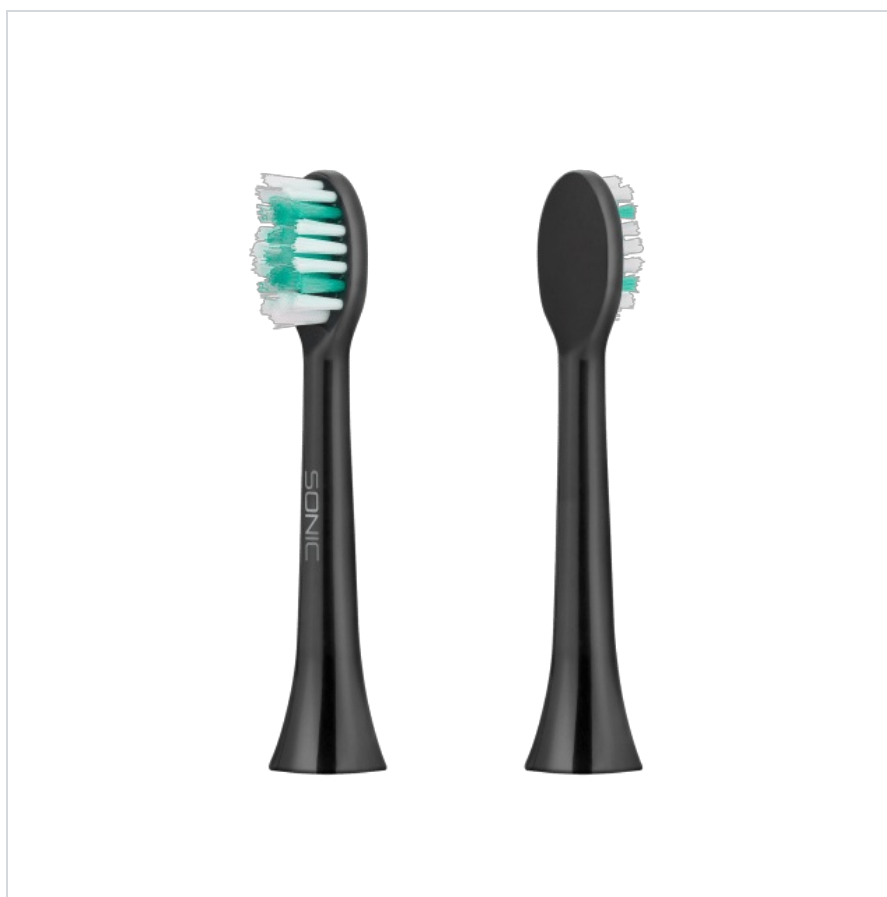

## Główki do szczoteczki TEESA SONIC BLACK medium komplet

---

teesa®

**Marka:**

Teesa

**Producent:**

LECHPOL ELECTRONICS

LESZEK Spółka

komandytowa

**Kod produktu:**

TSA8017

**Kod EAN:**

5901890029384

**Opis**

---

## Główki do szczoteczek Teesa SONIC BLACK medium

Zestaw dwóch wymiennych główek do szczoteczek sonicznych Teesa Black oraz Black 2 pomoże Ci zadbać o dobrą kondycję Twojej jamy ustnej oraz piękny i zdrowy uśmiech.

## Opis techniczny

Do modelu: Sonic Black  
Twardość włosia: Średnia  
Ilość główek w zestawie: 2