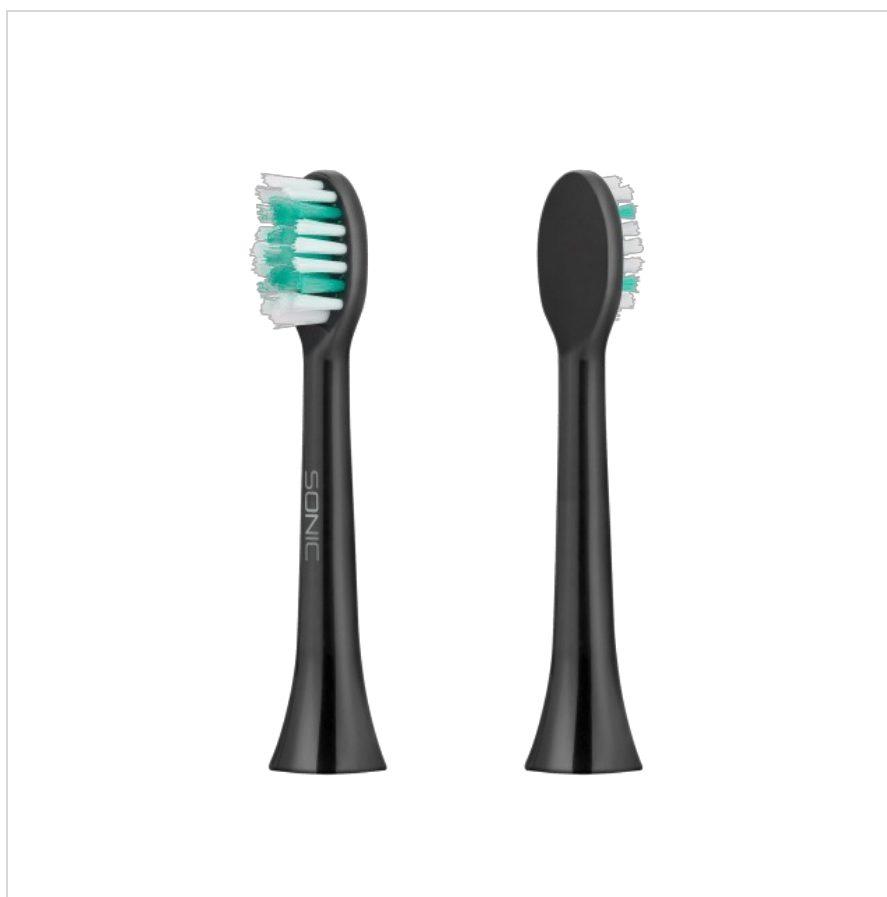

Główki do szczoteczki TEESA SONIC BLACK medium komplet

teesa®

Marka:

Teesa

Kod produktu:

TSA8017

Kod EAN:

5901890029384

Opis

Główki do szczoteczek Teesa SONIC BLACK medium

Zestaw dwóch wymiennych główek do szczoteczek sonicznych Teesa Black oraz Black 2 pomoże Ci zadbać o dobrą kondycję Twojej jamy ustnej oraz piękny i zdrowy uśmiech.

Uniwersalna i delikatna

Dzięki zastosowaniu średnio twardego włosa końcówka szczoteczki jest dość uniwersalna – doskonale czyści i usuwa osad, a jednocześnie jest łagodna dla dziąseł i szkliwa. Z powodzeniem może być stosowana przez osoby o zdrowych i niewrażliwych dziąstach.

Opis techniczny

Do modelu: Sonic Black
Twardość włosia: Średnia
Ilość główek w zestawie: 2

Specyfikacja

Dane logistyczne		
Gabaryt		W001G001-A-10

Jednostka miary	Ilość	Waga netto	Waga brutto	Szer. x Dł. x Wys.
kpl.	1 kpl.	0.014 Kg	0.021 Kg	5 cm x 2 cm x 9 cm
kart.	250 kpl.	10 Kg	11 Kg	40 cm x 34 cm x 56.5 cm
szt.	1 kpl.	0.016 Kg	0.022 Kg	5.5 cm x 2.5 cm x 9.5 cm
k.wew.	50 kpl.	1 Kg	1.05 Kg	20 cm x 26 cm x 12 cm