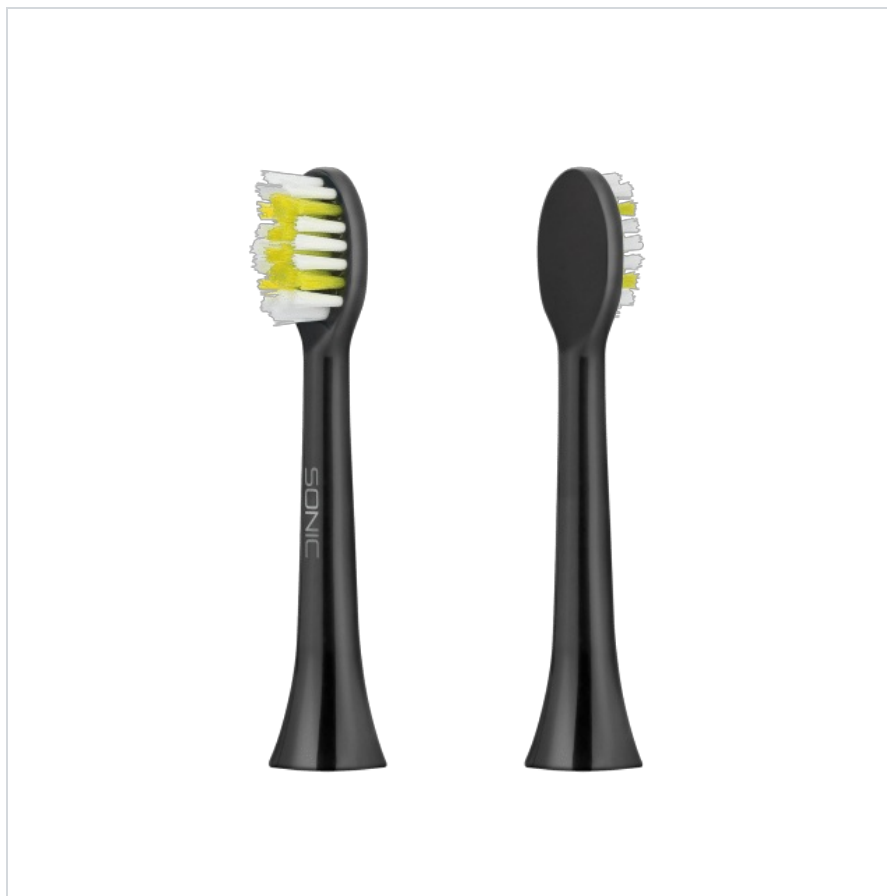

# Główki do szczoteczki TEESA SONIC BLACK soft komplet

teesa®

Marka:  
Teesa

Kod produktu:  
TSA8016

Kod EAN:  
5901890029377

## Opis techniczny

Do modelu: Sonic Black  
Twardość włosia: Miękka  
Ilość główek w zestawie: 2