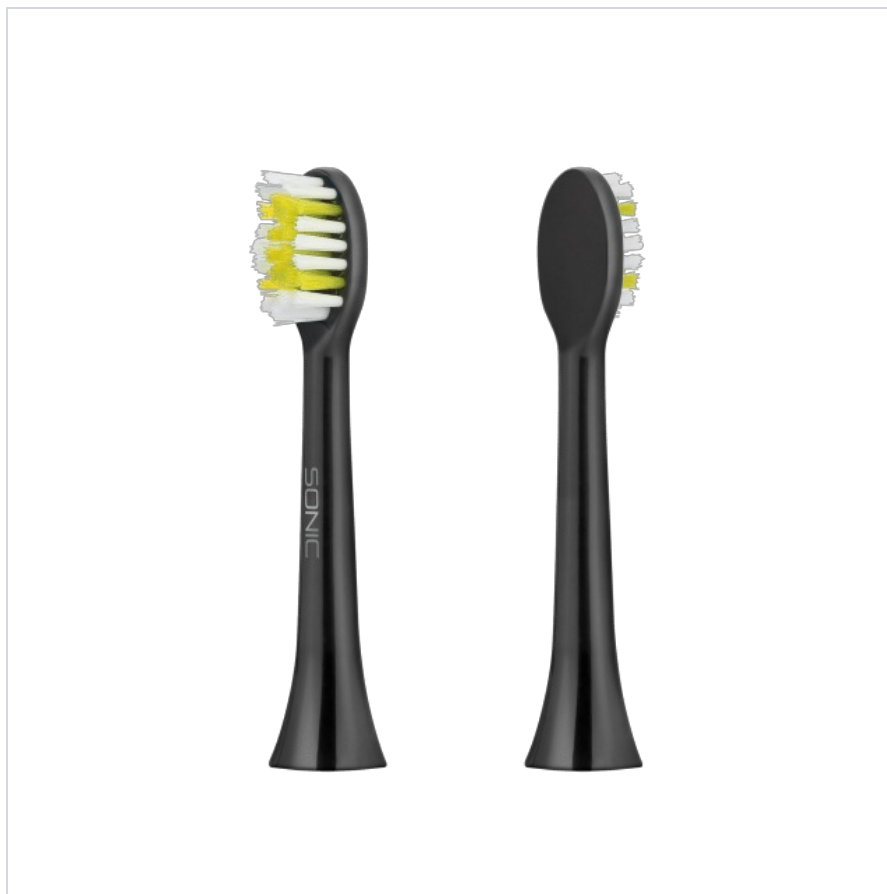

Główki do szczoteczki TEESA SONIC BLACK soft komplet

teesa®

Marka:

Teesa

Producent:

LECHPOL ELECTRONICS

LESZEK Spółka

komandytowa

Kod produktu:

TSA8016

Kod EAN:

5901890029377

Opis

Główki do szczoteczek Teesa SONIC BLACK soft

Zestaw dwóch wymiennych główek do szczoteczek sonicznych Teesa Black oraz Black 2 pomoże Ci zadbać o dobrą kondycję Twojej jamy ustnej oraz piękny i zdrowy uśmiech.

Delikatna dla dziąseł

Końcówka szczoteczki o miękkim włosiu łagodnie czyści powierzchnię zębów bez ryzyka uszkodzeń wrażliwych miejsc. Dlatego powinna być stosowana przez osoby o delikatnych dziąstach, ze skłonnością do krwawienia, a także z odstągniętymi sztykami zębowymi.

Opis techniczny

Do modelu: Sonic Black
Twardość włosia: Miękka
Ilość główek w zestawie: 2

Specyfikacja

Dane logistyczne	
Gabaryt	W001G001-A-10

Jednostka miary	Ilość	Waga netto	Waga brutto	Szer. x Dł. x Wys.
kpl.	1 kpl.	0.017 Kg	0.021 Kg	5.5 cm x 10 cm x 2.5 cm
kart.	250 kpl.	11.3 Kg	12.3 Kg	56.5 cm x 34 cm x 49 cm
szt.	1 kpl.	0.014 Kg	0.021 Kg	5 cm x 2 cm x 9 cm
k.wew.	50 kpl.	1 Kg	1.05 Kg	20 cm x 26 cm x 12 cm