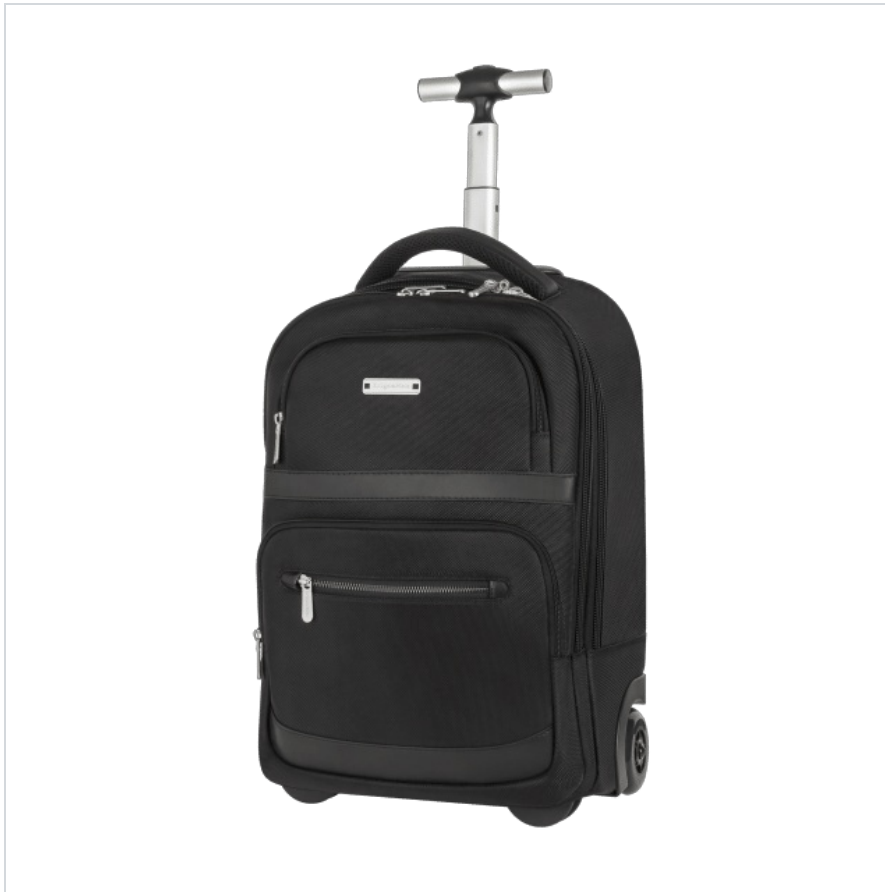

Plecak na kółkach Krüger&Matz

Krüger&Matz

Marka:
Krüger&Matz

Producent:
LECHPOL ELECTRONICS
LESZEK Spółka
komandytowa

Kod produktu:
KM0278

Kod EAN:
5901890029216

Opis

Plecak na laptopa Kruger&Matz To Go

Jeśli twoja praca wymaga częstych podróży służbowych lub spotkań biznesowych, plecak Kruger&Matz To Go powinien stać się twoim niezastąpionym towarzyszem.

Wewnętrzny aluminiowy stelaż z wysuwaną rączką, w połączeniu z możliwością **odpięcia i schowania szelek** oraz **kauczukowymi kółkami** szybko zamienia plecak w **podręczną walizkę**, do której zmieścisz wszystkie niezbędne rzeczy. A jeśli w trakcie podróży uznasz jednak, że wygodniej nosić rzeczy w plecaku, możesz osłonić zabrudzone kółka schowanym w dolnej części specjalnym pokrowcem.

Plecak Kruger&Matz, jest **bardzo pojemny i posiada wiele praktycznych rozwiązań**, dzięki którym znajdziesz miejsce na wszystkie niezbędne rzeczy.

Na froncie umieszczono **dwie praktyczne kieszenie** na telefon, portfel i inne podręczne przedmioty. Komora główna podzielona jest na dwie przegródki.

Plecak Kruger&Matz to Go z doskonałej jakości **odpornego na warunki pogodowe materiału w kolorze czarnym**, niezależnie od sytuacji **znakomicie podkreśli Twoją elegancję**.

Jego **solidne wykonanie**, które dopełniają mocne suwaki sprawia, że będzie Ci służył przez bardzo długi czas.