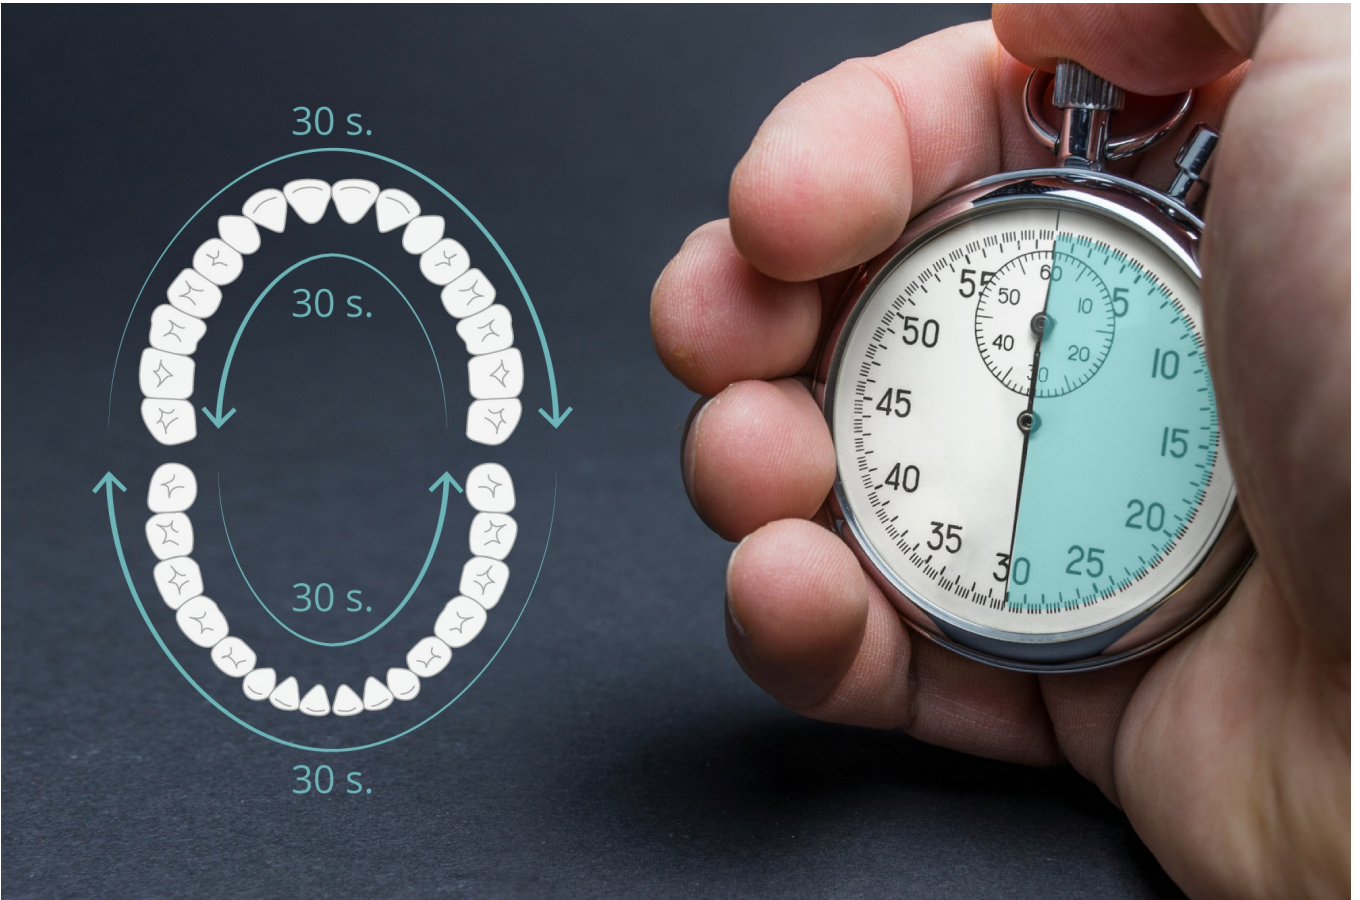

Kod produktu:

TSA8015

Kod EAN:

5901890029094

Opis

Bielsze zęby i zdrowsze dziąsła

Jeśli chcesz jeszcze lepiej zadbać o zdrowie swojej jamy ustnej szczoteczka soniczna SONIC Black jest właśnie dla Ciebie! Wykorzystując ruch wymiatająco-pulsacyjny, urządzenie starannie usuwa osad i przebarwienia, nie powodując nadmiernego wycierania szkliwa oraz recesji dziąseł.

5 trybów pracy

Dla jeszcze lepszej ochrony Twoich zębów i dziąseł szczoteczka wyposażona została w pięć trybów pracy obejmujących funkcje czyszczenia, wybielania, polerowania, masażu oraz delikatnego mycia wrażliwych zębów. Wszystko, aby Twój uśmiech był jeszcze piękniejszy.

31 000 ruchów pulsacyjnych

Przekonaj się o skuteczności technologii sonicznej! Szczoteczka Teesa SONIC Black wykonuje kilkakrotnie więcej ruchów na minutę w porównaniu do obrotowej szczoteczki elektrycznej. Oznacza to, że znacznie dokładniej usuwa płytkę nazębną oraz oczyszcza przestrzenie między zębami.

Automatyczne wyłączenie

W zależności od używanego trybu, szczoteczka wyłączy się po jednej lub dwóch minutach, a dodatkowo co 30 sekund zasygnalizuje konieczność zmiany strony szczotkowania. Pomoże to wypracować prawidłowe nawyki związane z myciem zębów w czasie zalecanym przez stomatologów.