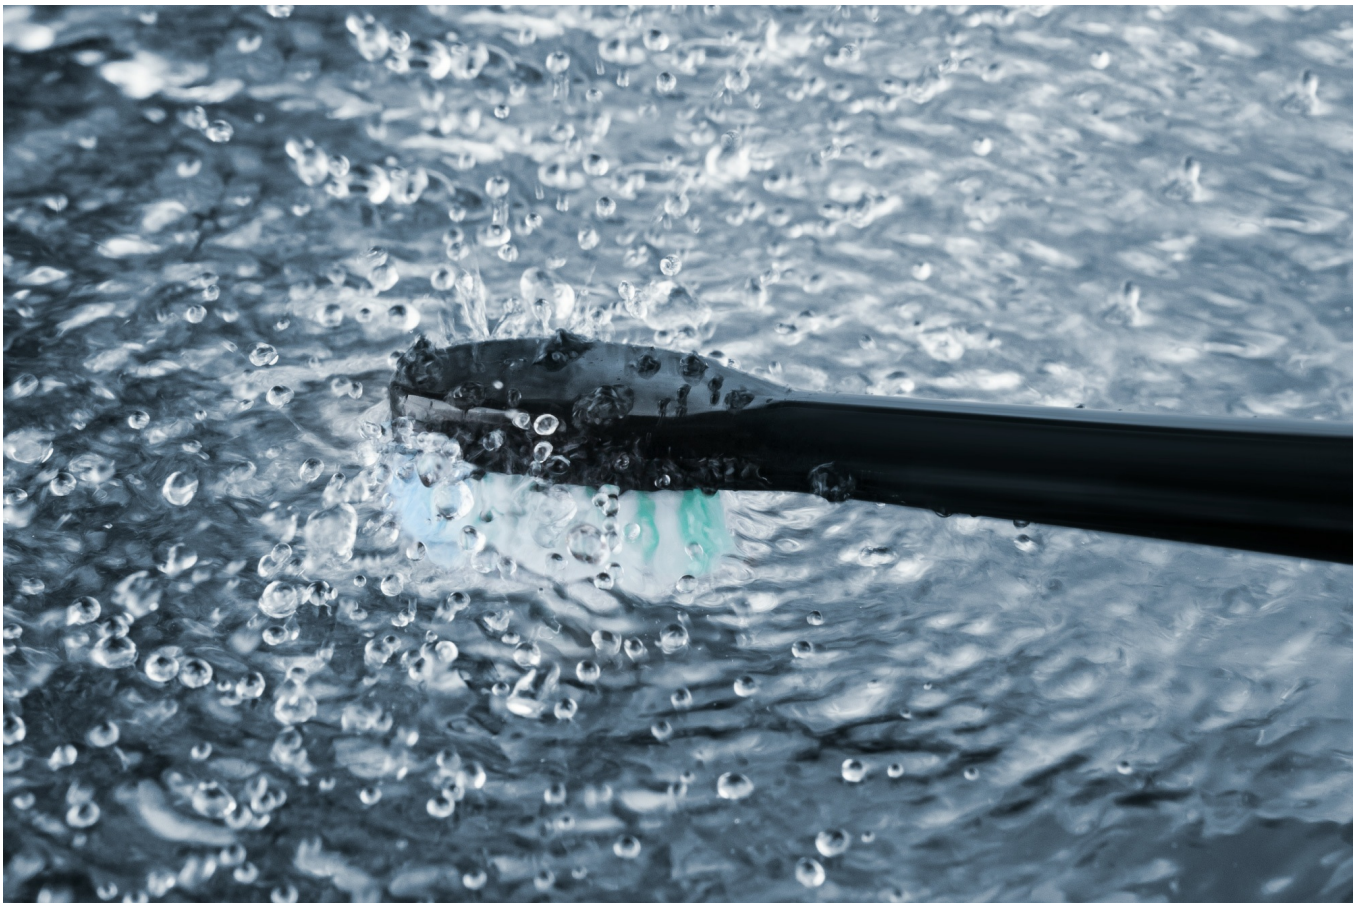

Soniczna szczoteczka do zębów Teesa Sonic Black

teesa®

Marka:

Teesa

Kod produktu:

TSA8015

Kod EAN:

5901890029094

Opis

Bielsze zęby i zdrowsze dziąsła

Jeśli chcesz jeszcze lepiej zadbać o zdrowie swojej jamy ustnej szczoteczka soniczna SONIC Black jest właśnie dla Ciebie! Wykorzystując ruch wymiatająco-pulsacyjny, urządzenie starannie usuwa osady i przebarwienia, nie powodując nadmiernego wycierania szkliwa oraz recesji dziąseł.

5 trybów pracy

Dla jeszcze lepszej ochrony Twoich zębów i dziąseł szczoteczka wyposażona została w pięć trybów pracy obejmujących funkcje czyszczenia, wybielania, polerowania, masażu oraz delikatnego mycia wrażliwych zębów. Wszystko, aby Twój uśmiech był jeszcze piękniejszy.

31 000 ruchów pulsacyjnych

Przekonaj się o skuteczności technologii sonicznej! Szczoteczka Teesa SONIC Black wykonuje kilkakrotnie więcej ruchów na minutę w porównaniu do obrotowej szczoteczki elektrycznej. Oznacza to, że znacznie dokładniej usuwa płytkę nazębną oraz oczyszcza przestrzenie między zębami.