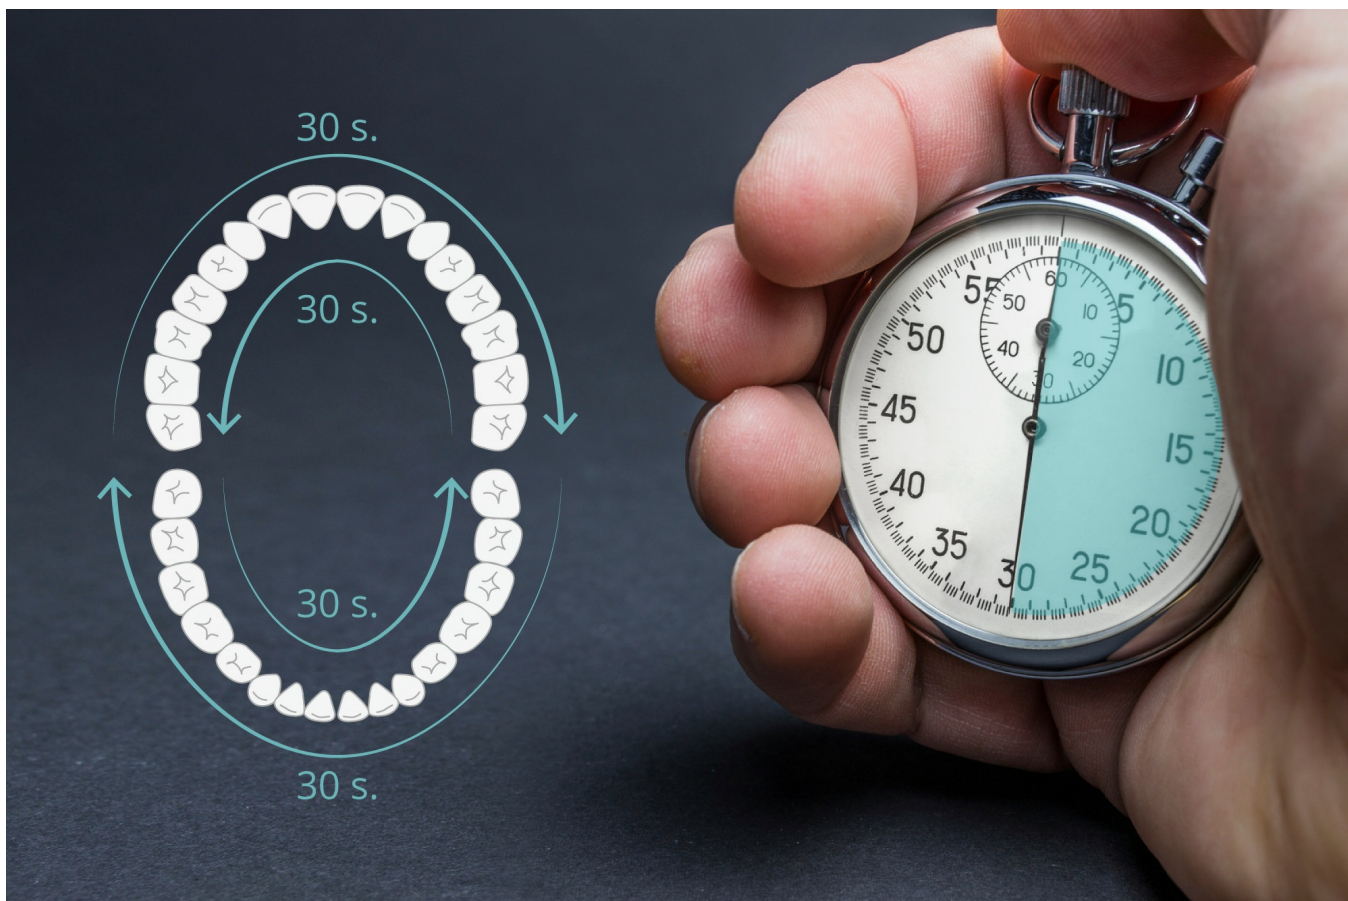

Opis

Bielsze zęby i zdrowsze dziąsła

Jeśli chcesz jeszcze lepiej zadbać o zdrowie swojej jamy ustnej szczoteczka soniczna SONIC Black jest właśnie dla Ciebie! Wykorzystując ruch wymiatająco-pulsacyjny, urządzenie starannie usuwa osady i przebarwienia, nie powodując nadmiernego wycierania szkliwa oraz recesji dziąseł.

5 trybów pracy

Dla jeszcze lepszej ochrony Twoich zębów i dziąseł szczoteczka wyposażona została w pięć trybów pracy obejmujących funkcje czyszczenia, wybielania, polerowania, masażu oraz delikatnego mycia wrażliwych zębów. Wszystko, aby Twój uśmiech był jeszcze piękniejszy.

31 000 ruchów pulsacyjnych

Przekonaj się o skuteczności technologii sonicznej! Szczoteczka Teesa SONIC Black wykonuje kilkakrotnie więcej ruchów na minutę w porównaniu do obrotowej szczoteczki elektrycznej. Oznacza to, że znacznie dokładniej usuwa płytkę nazębną oraz oczyszcza przestrzenie między zębami.

Automatyczne wyłączenie

W zależności od używanego trybu, szczoteczka wyłączy się po jednej lub dwóch minutach, a dodatkowo co 30 sekund zasygnalizuje konieczność zmiany strony szczotkowania. Pomoże to wypracować prawidłowe nawyki związane z myciem zębów w czasie zalecanym przez stomatologów.