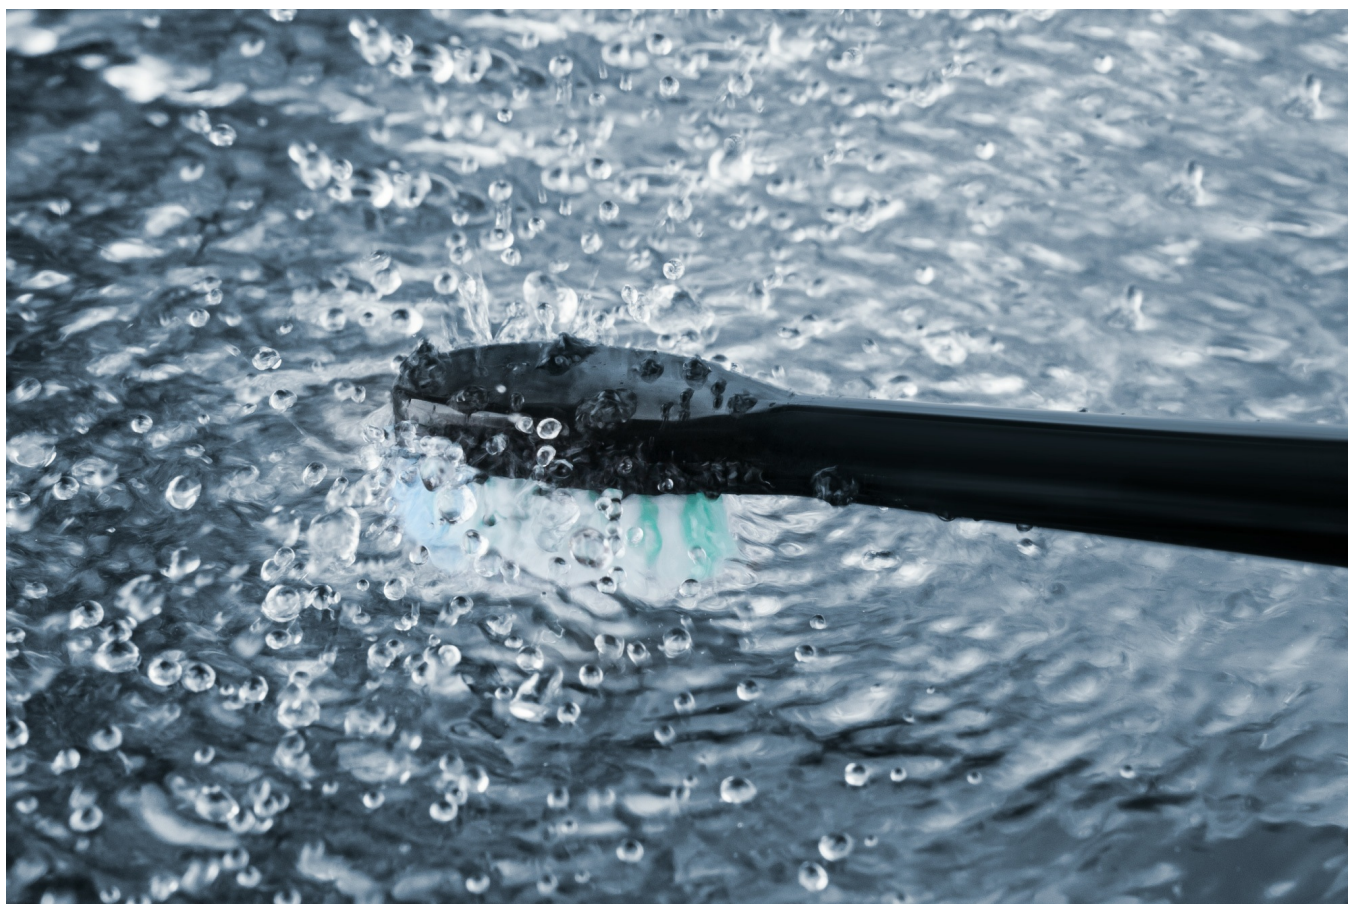

Kod produktu:

TSA8015

Kod EAN:

5901890029094

Opis

Bielsze zęby i zdrowsze dziąsła

Jeśli chcesz jeszcze lepiej zadbać o zdrowie swojej jamy ustnej szczoteczka soniczna SONIC Black jest właśnie dla Ciebie! Wykorzystując ruch wymiatająco-pulsacyjny, urządzenie starannie usuwa osady i przebarwienia, nie powodując nadmiernego wycierania szkliwa oraz recesji dziąseł.

5 trybów pracy

Dla jeszcze lepszej ochrony Twoich zębów i dziąseł szczoteczka wyposażona została w pięć trybów pracy obejmujących funkcje czyszczenia, wybielania, polerowania, masażu oraz delikatnego mycia wrażliwych zębów. Wszystko, aby Twój uśmiech był jeszcze piękniejszy.

31 000 ruchów pulsacyjnych

Przekonaj się o skuteczności technologii sonicznej! Szczoteczka Teesa SONIC Black wykonuje kilkakrotnie więcej ruchów na minutę w porównaniu do obrotowej szczoteczki elektrycznej. Oznacza to, że znacznie dokładniej usuwa płytkę nazębną oraz oczyszcza przestrzenie między zębami.