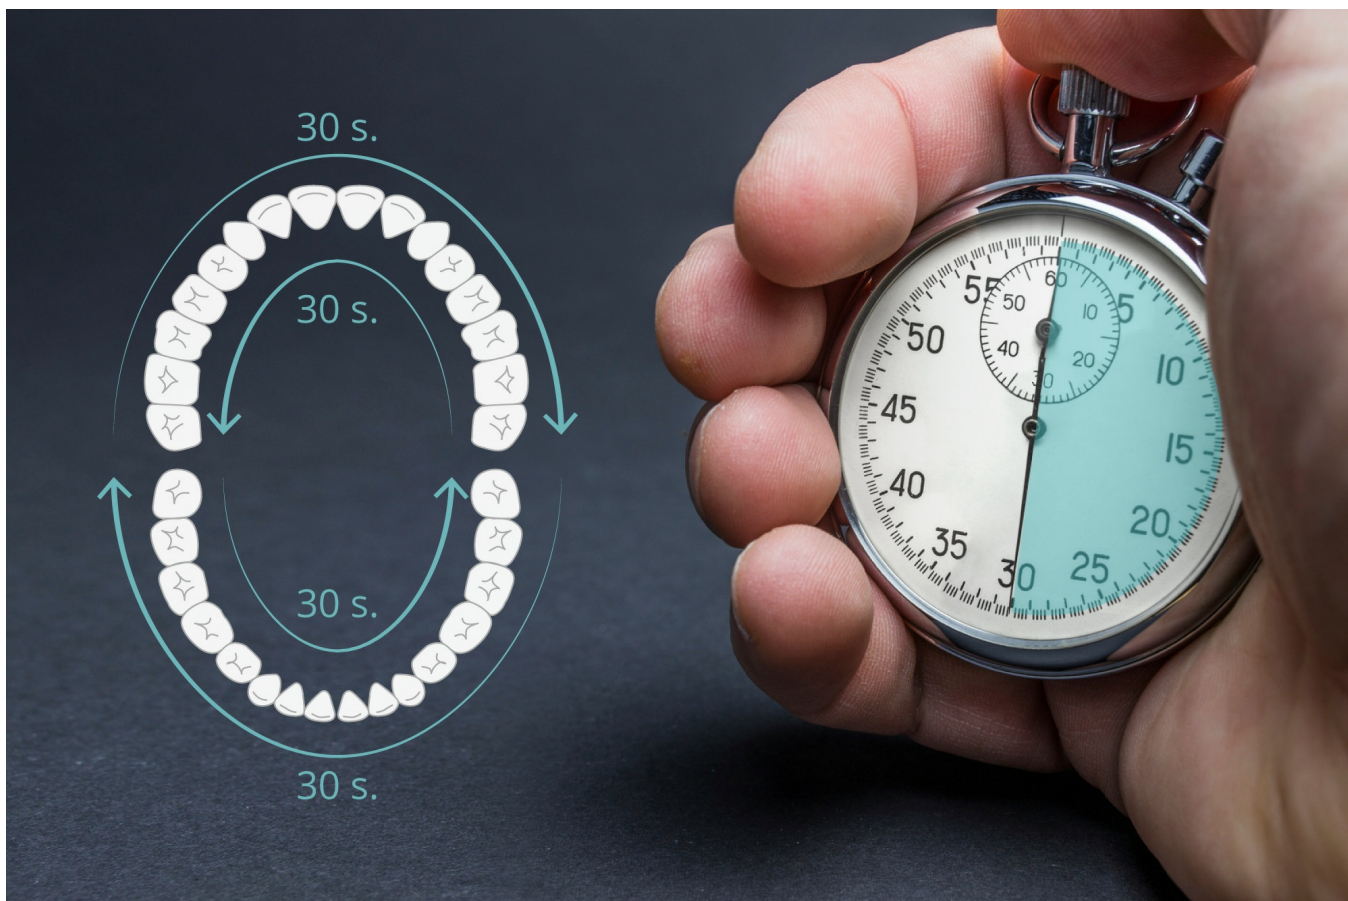

Kod produktu:

TSA8015

Kod EAN:

5901890029094

Opis

Bielsze zęby i zdrowsze dziąsła

Jeśli chcesz jeszcze lepiej zadbać o zdrowie swojej jamy ustnej szczoteczka soniczna SONIC Black jest właśnie dla Ciebie! Wykorzystując ruch wymiatająco-pulsacyjny, urządzenie starannie usuwa osady i przebarwienia, nie powodując nadmiernego wycierania szkliwa oraz recesji dziąseł.

5 trybów pracy

Dla jeszcze lepszej ochrony Twoich zębów i dziąseł szczoteczka wyposażona została w pięć trybów pracy obejmujących funkcje czyszczenia, wybielania, polerowania, masażu oraz delikatnego mycia wrażliwych zębów. Wszystko, aby Twój uśmiech był jeszcze piękniejszy.

31 000 ruchów pulsacyjnych

Przekonaj się o skuteczności technologii sonicznej! Szczoteczka Teesa SONIC Black wykonuje kilkakrotnie więcej ruchów na minutę w porównaniu do obrotowej szczoteczki elektrycznej. Oznacza to, że znacznie dokładniej usuwa płytkę nazębną oraz oczyszcza przestrzenie między zębami.

Automatyczne wyłączenie

W zależności od używanego trybu, szczoteczka wyłączy się po jednej lub dwóch minutach, a dodatkowo co 30 sekund zasygnalizuje konieczność zmiany strony szczotkowania. Pomoże to wypracować prawidłowe nawyki związane z myciem zębów w czasie zalecanym przez stomatologów.