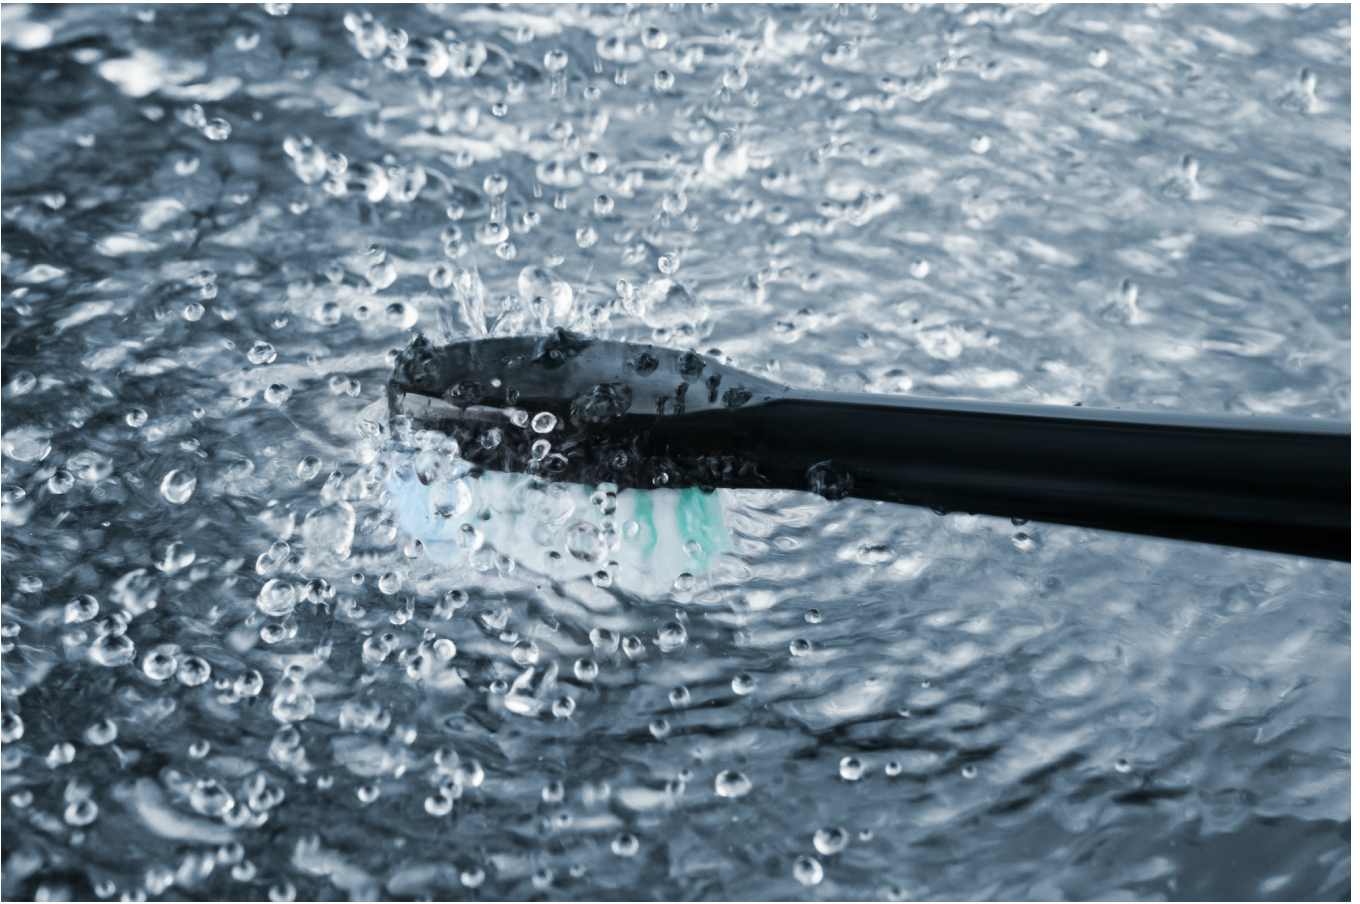

Kod produktu:

TSA8015

Kod EAN:

5901890029094

Opis

Bielsze zęby i zdrowsze dziąsła

Jeśli chcesz jeszcze lepiej zadbać o zdrowie swojej jamy ustnej szczoteczka soniczna SONIC Black jest właśnie dla Ciebie! Wykorzystując ruch wymiatająco-pulsacyjny, urządzenie starannie usuwa osad i przebarwienia, nie powodując nadmiernego wycierania szkliwa oraz recesji dziąseł.

5 trybów pracy

Dla jeszcze lepszej ochrony Twoich zębów i dziąseł szczoteczka wyposażona została w pięć trybów pracy obejmujących funkcje czyszczenia, wybielania, polerowania, masażu oraz delikatnego mycia wrażliwych zębów. Wszystko, aby Twój uśmiech był jeszcze piękniejszy.

31 000 ruchów pulsacyjnych

Przekonaj się o skuteczności technologii sonicznej! Szczoteczka Teesa SONIC Black wykonuje kilkakrotnie więcej ruchów na minutę w porównaniu do obrotowej szczoteczki elektrycznej. Oznacza to, że znacznie dokładniej usuwa płytkę nazębną oraz oczyszcza przestrzenie między zębami.