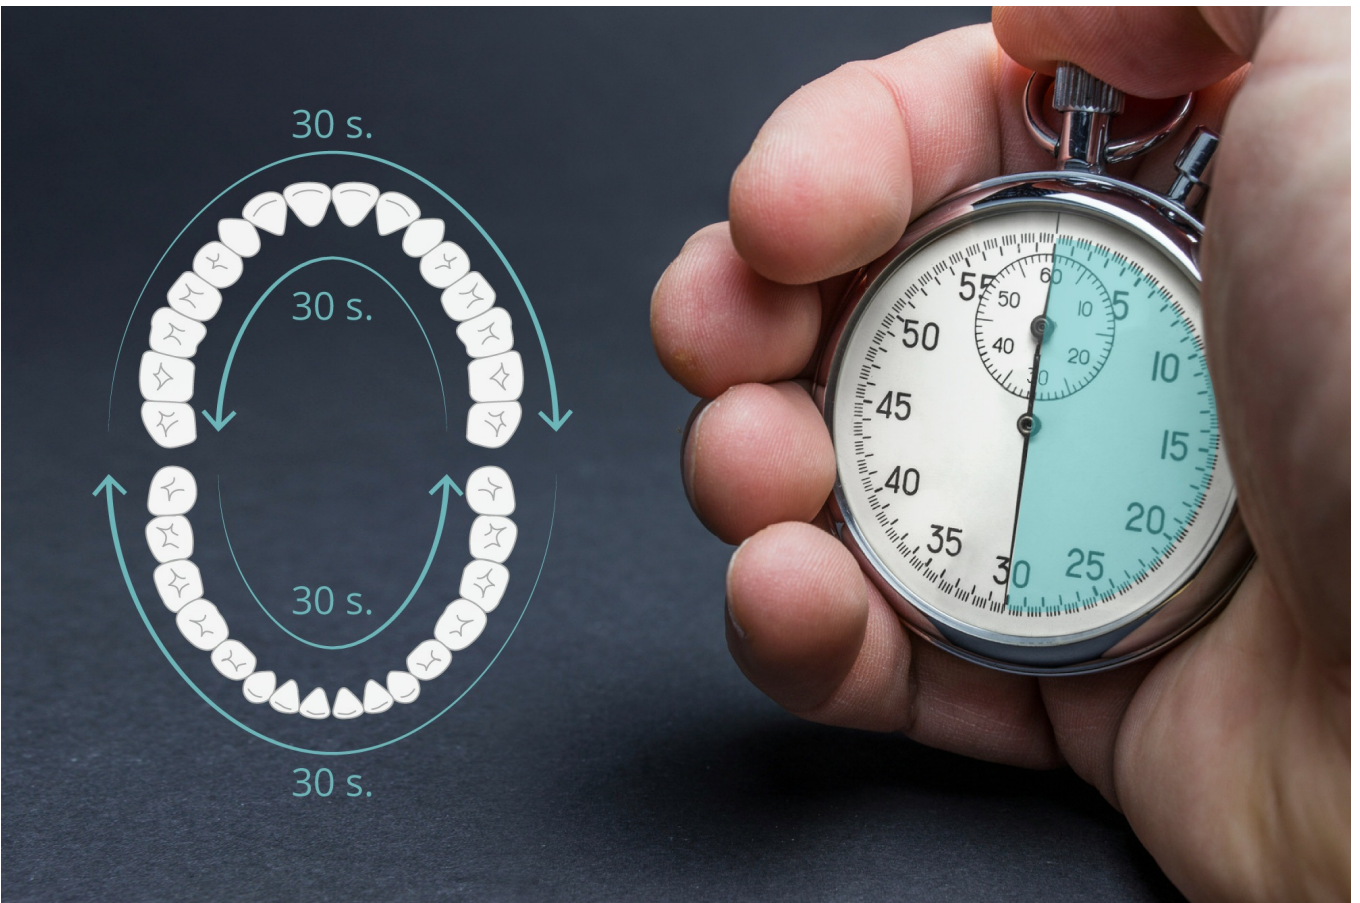

## Bielsze zęby i zdrowsze dziąsła

Jeśli chcesz jeszcze lepiej zadbać o zdrowie swojej jamy ustnej szczoteczka soniczna SONIC Black jest właśnie dla Ciebie! Wykorzystując ruch wymiatająco-pulsacyjny, urządzenie starannie usuwa osad i przebarwienia, nie powodując nadmiernego wycierania szkliwa oraz recesji dziąseł.

## 5 trybów pracy

Dla jeszcze lepszej ochrony Twoich zębów i dziąseł szczoteczka wyposażona została w pięć trybów pracy obejmujących funkcje czyszczenia, wybielania, polerowania, masażu oraz delikatnego mycia wrażliwych zębów. Wszystko, aby Twój uśmiech był jeszcze piękniejszy.

## 31 000 ruchów pulsacyjnych

Przekonaj się o skuteczności technologii sonicznej! Szczoteczka Teesa SONIC Black wykonuje kilkakrotnie więcej ruchów na minutę w porównaniu do obrotowej szczoteczki elektrycznej. Oznacza to, że znacznie dokładniej usuwa płytkę nazębną oraz oczyszcza przestrzenie między zębami.

## Automatyczne wyłączenie

W zależności od używanego trybu, szczoteczka wyłączy się po jednej lub dwóch minutach, a dodatkowo co 30 sekund zasygnalizuje konieczność zmiany strony szczotkowania. Pomoże to wypracować prawidłowe nawyki związane z myciem zębów w czasie zalecanym przez stomatologów.