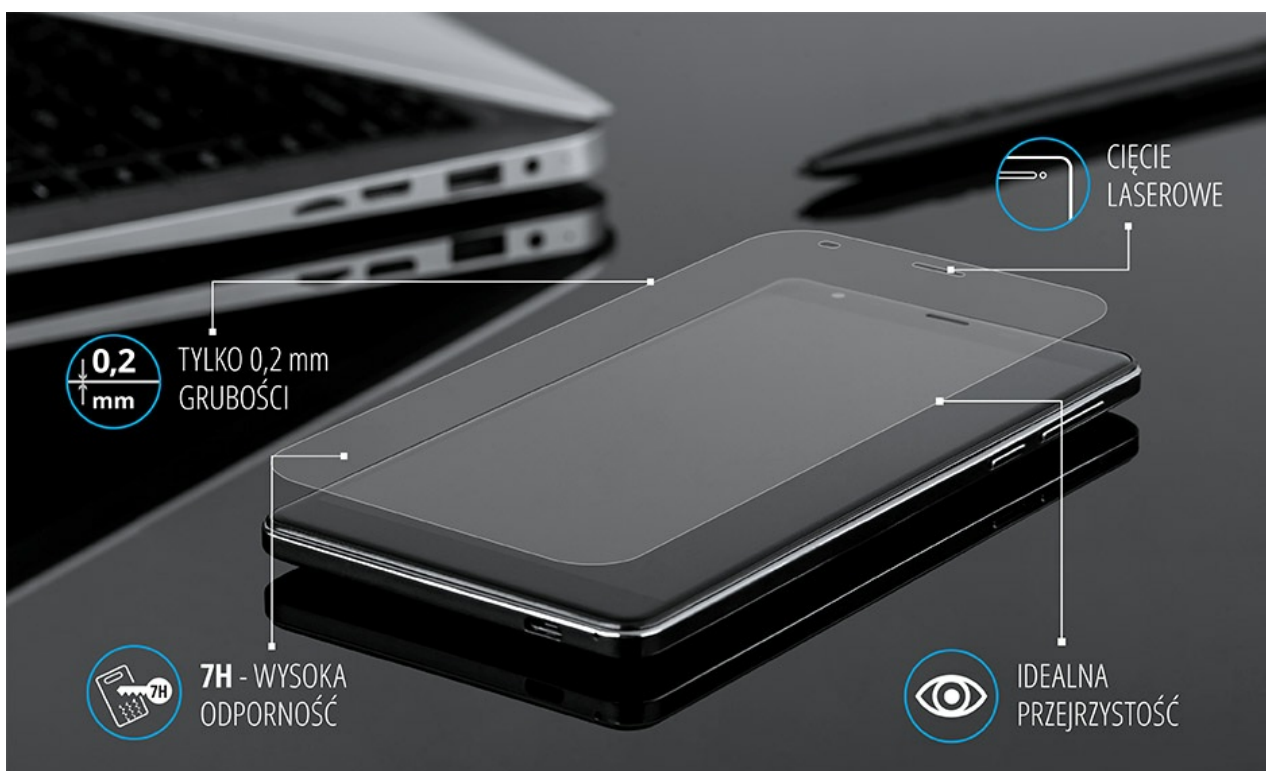

# Szkoło hybrydowe Krüger&Matz do Move 6 mini

**Krüger&Matz**

**Marka:**  
Krüger&Matz

**Producent:**  
LECHPOL ELECTRONICS  
LESZEK Spółka  
komandytowa

**Kod produktu:**  
KM0221

**Kod EAN:**  
5901890028523

## Opis

Chcesz, aby Twój smartfon jak najdłużej zachował wygląd nowego urządzenia? Nie ryzykuj powstania zarysowań i pęknięć i już teraz kup hybrydowe szkło ochronne Kruger&Matz. Łącząc cechy szkła hartowanego oraz folii, gwarantuje ono doskonałą ochronę oraz wzmocnienie ekranu, nie wpływając przy tym na poziom jego czułości. Szkło hybrydowe jest elastyczne i ma tylko 0,2 mm grubości, dzięki czemu idealnie przylega do wyświetlacza, zapewniając pełen komfort użytkowania. Dodatkowo, w zestawie znajdują się niezbędne akcesoria, które ułatwią montaż i zapobiegą powstawaniu pęcherzyków powietrza.