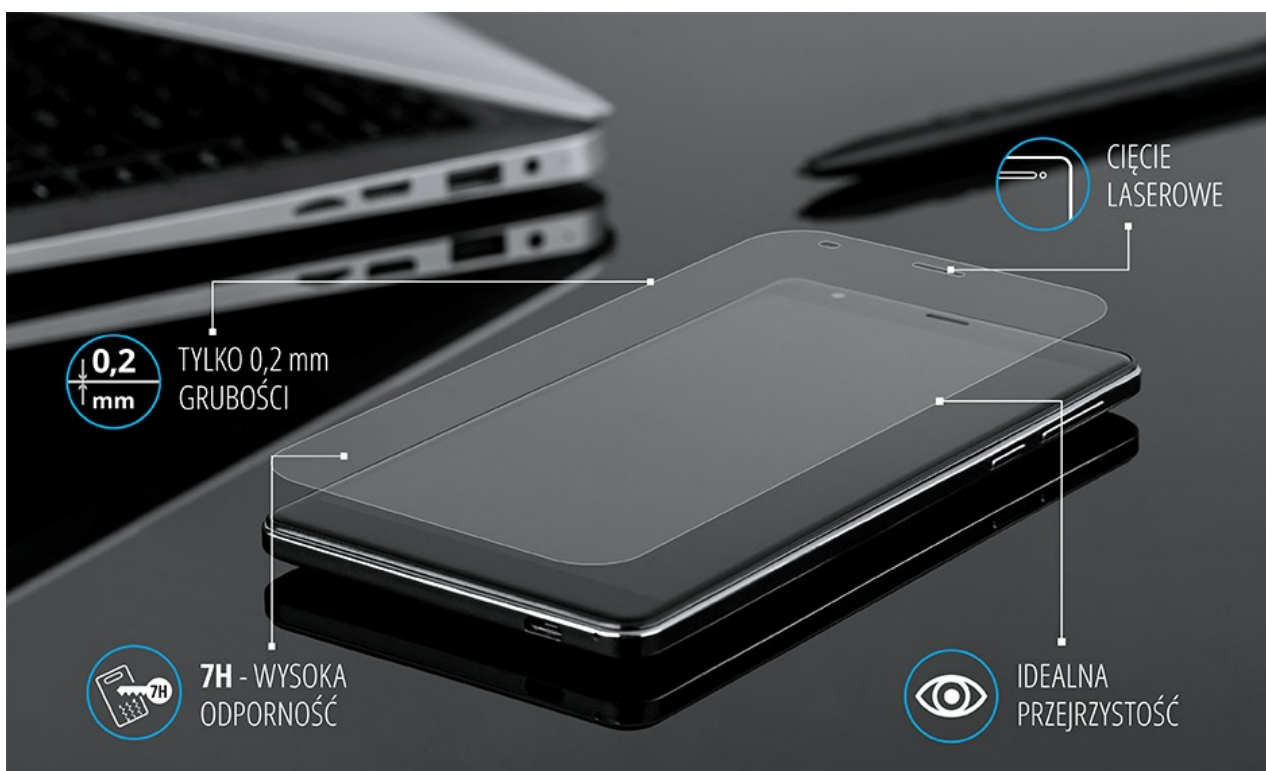

Szkoło hybrydowe Krüger&Matz do Move 6 mini

Krüger&Matz

Marka:
Krüger&Matz

Kod produktu:
KM0221

Kod EAN:
5901890028523

Opis

Chcesz, aby Twój smartfon jak najdłużej zachował wygląd nowego urządzenia? Nie ryzykuj powstania zarysowań i pęknięć i już teraz kup hybrydowe szkło ochronne Kruger&Matz. Łącząc cechy szkła hartowanego oraz folii, gwarantuje ono doskonałą ochronę oraz wzmocnienie ekranu, nie wpływając przy tym na poziom jego czułości. Szkło hybrydowe jest elastyczne i ma tylko 0,2 mm grubości, dzięki czemu idealnie przylega do wyświetlacza, zapewniając pełen komfort użytkowania. Dodatkowo, w zestawie znajdują się niezbędne akcesoria, które ułatwią montaż i zapobiegą powstawaniu pęcherzyków powietrza.

SYSTEM UŁATWIAJĄCY NAKŁADANIE

Opis techniczny

Polecamy

Specyfikacja

Dane logistyczne	
Gabaryt	W001G001-A-3

Jednostka miary	Ilość	Waga netto	Waga brutto	Szer. x Dł. x Wys.
szt.	1 szt.	0.25 Kg	0.25 Kg	19.5 cm x 10.5 cm x 0.5 cm