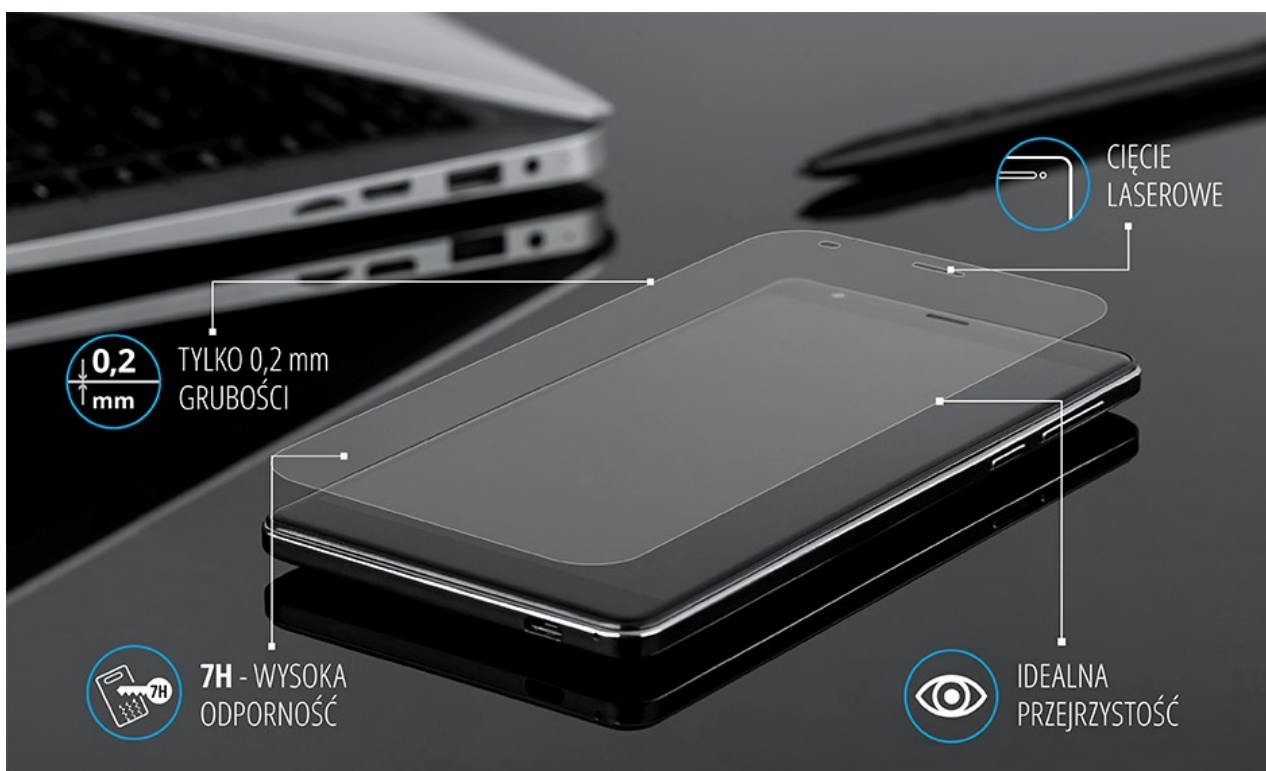

Szkoło hybrydowe Krüger&Matz do Move 6 mini

Krüger&Matz

Marka:
Krüger&Matz

Producent:
LECHPOL ELECTRONICS
LESZEK Spółka
komandytowa

Kod produktu:
KM0221

Kod EAN:
5901890028523

Opis

Chcesz, aby Twój smartfon jak najdłużej zachował wygląd nowego urządzenia? Nie ryzykuj powstania zarysowań i pęknięć i już teraz kup hybrydowe szkło ochronne Kruger&Matz. Łącząc cechy szkła hartowanego oraz folii, gwarantuje ono doskonałą ochronę oraz wzmocnienie ekranu, nie wpływając przy tym na poziom jego czułości. Szkło hybrydowe jest elastyczne i ma tylko 0,2 mm grubości, dzięki czemu idealnie przylega do wyświetlacza, zapewniając pełen komfort użytkowania. Dodatkowo, w zestawie znajdują się niezbędne akcesoria, które ułatwią montaż i zapobiegą powstawaniu pęcherzyków powietrza.

SYSTEM UŁATWIAJĄCY NAKŁADANIE

Opis techniczny

Polecamy

Specyfikacja

Dane logistyczne	
Gabaryt	W001G001-A-3

Jednostka miary	Ilość	Waga netto	Waga brutto	Szer. x Dł. x Wys.
szt.	1 szt.	0.25 Kg	0.25 Kg	19.5 cm x 10.5 cm x 0.5 cm