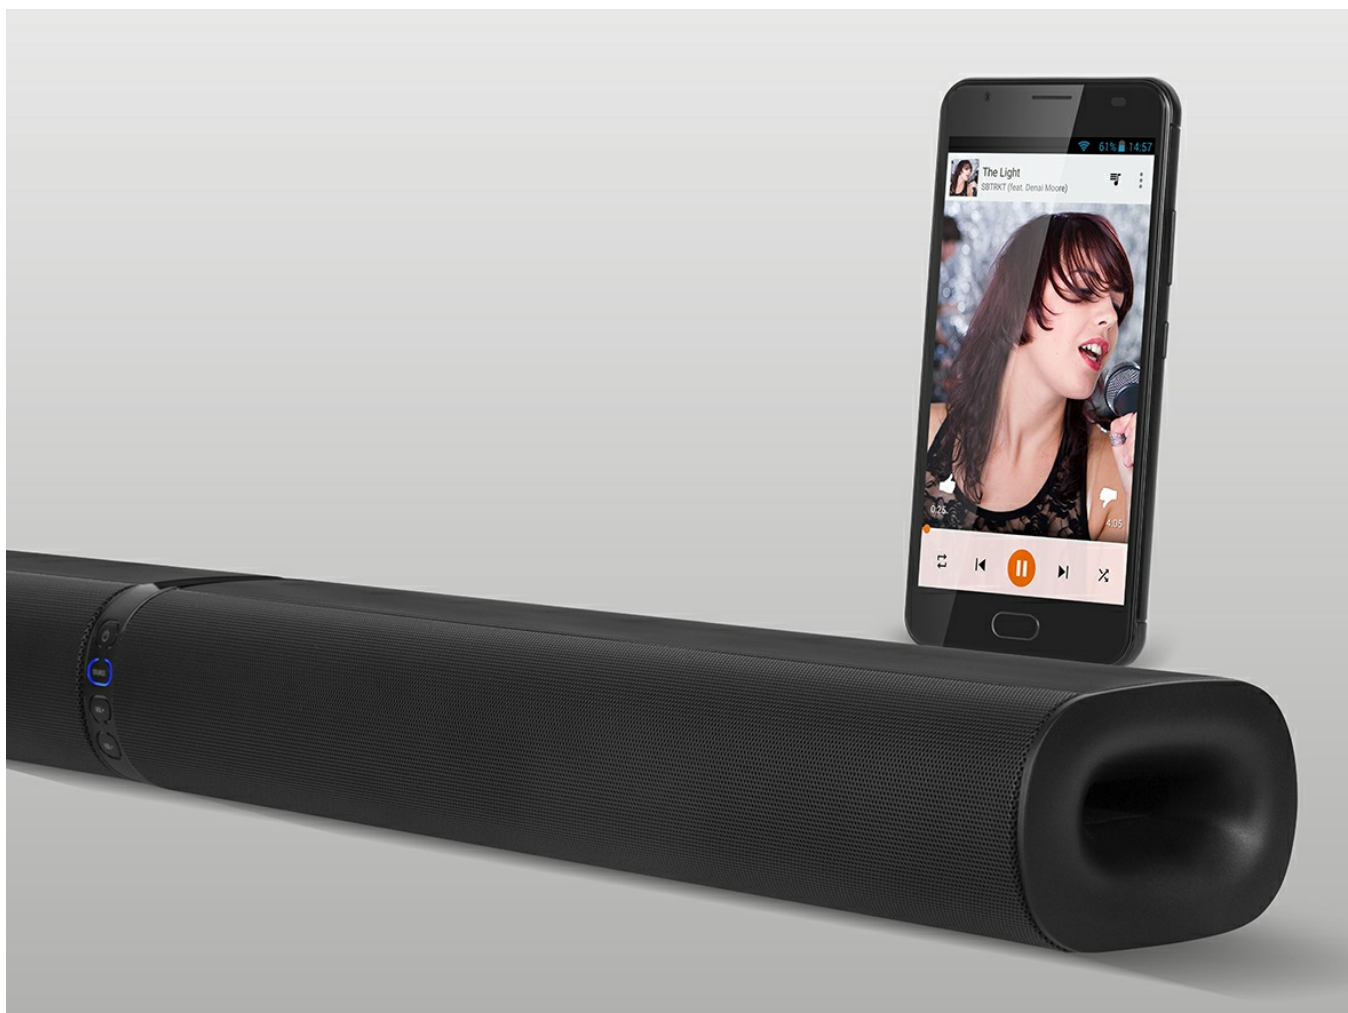

Łączność

Soundbar Ghost można połączyć z urządzeniami zewnętrznymi zarówno przewodowo, poprzez wejścia AUX oraz optyczne, jak też bezprzewodowo, używając łączności Bluetooth. Teraz możesz cieszyć się muzyką zapisaną na tablecie i smartfonie w wysokiej jakości.

Opis techniczny

OGÓLNE

Bluetooth: 3.0

Zasięg Bluetooth: do 8 m

Wejścia/wyjścia: Jack 3,5 mm, wejście optyczne, gniazdo przewodu zasilającego, (port USB serwisowy)

Obsługiwane formaty: A2DP, AVRCP

Zasięg pilota: do 6 m

Montaż: na podstawkach, poziomo, na ścianie

Zasilanie: 220-240 V, 50/60 Hz

SOUNDBAR

Głośniki: 2x 2"