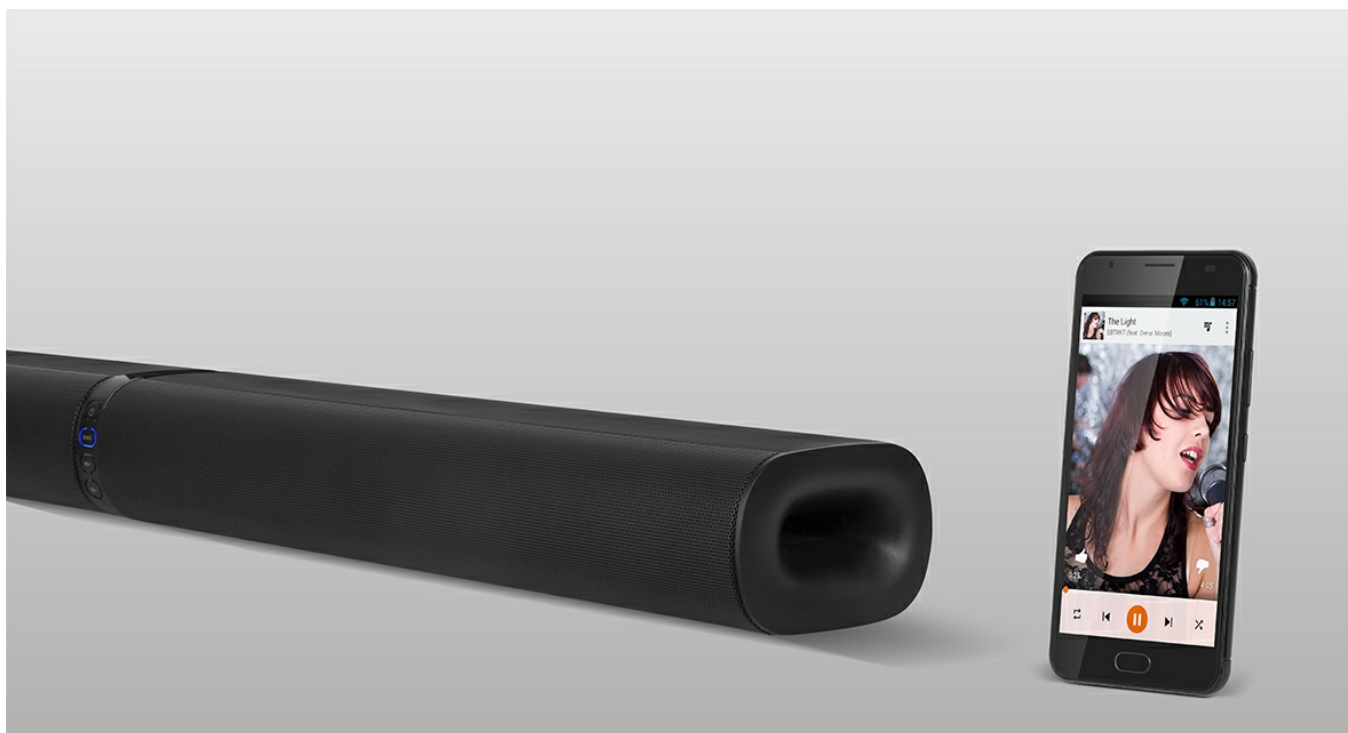

Equalizer

Soundbar Ghost został wyposażony w funkcję equalizera, która pozwoli na wybór jednego z trzech trybów. Sam zdecyduj czy potrzebujesz krystalicznie czystego dźwięku prowadzonych dialogów, wzmocnienia efektów filmowych, czy głębokiego i mocnego brzmienia podczas słuchania muzyki.

ŁĄCZNOŚĆ

Soundbar Ghost można połączyć z urządzeniami zewnętrznymi zarówno przewodowo, poprzez wejścia AUX oraz optyczne, jak też bezprzewodowo, używając łączności Bluetooth. Teraz możesz cieszyć się muzyką zapisaną na tablecie i smartfonie w wysokiej jakości.