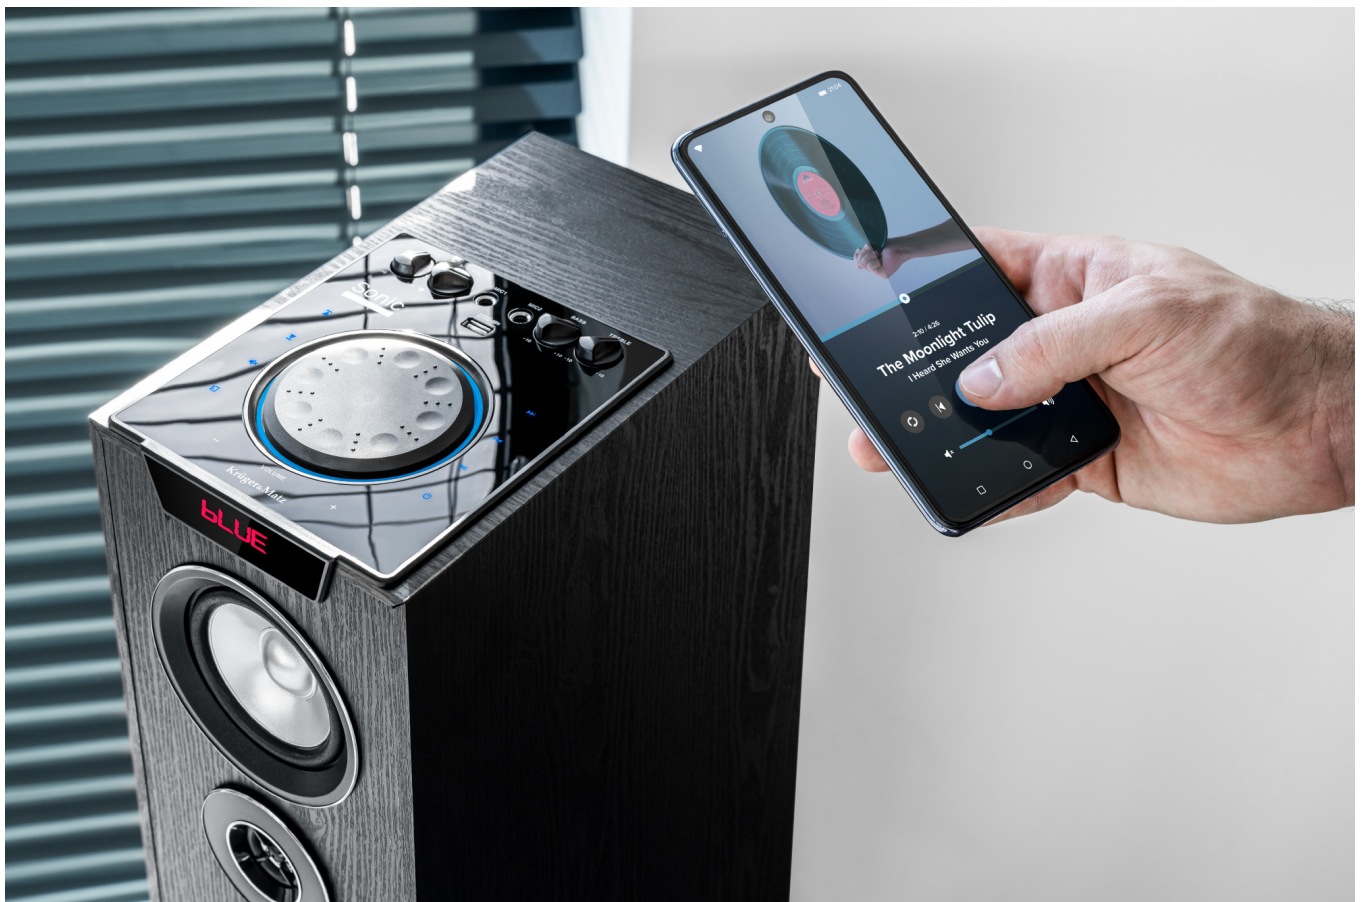

## Aktywne kolumny głośnikowe Kruger&Matz Sonic 2.0

Dobre kolumny głośnikowe wcale nie muszą być drogie, a dowodem na to jest model Kruger&Matz Sonic 2.0. Ten zestaw zaskoczy Cię nie tylko wysoką jakością dźwięku, ale także stylowym wyglądem. Czarna obudowa fornirowana drewnem nadaje kolumnom klasy oraz sprawia, że będą się one prezentować doskonale w każdym wnętrzu.

## **Mocne brzmienie**

Chcesz usłyszeć czyste i głębokie dźwięki basowe? Wybierz kolumny z subwooferem Sonic 2.0, w których za przetwarzanie najniższych częstotliwości odpowiada 8-calowy głośnik niskotonowy. Co ważne, przetwornik znajduje się w bocznej ścianie, dzięki czemu udało się zachować smukły kształt kolumn.

## Praktyczne rozwiązania

Model Kruger&Matz Sonic 2.0 posiada wejścia: RCA, optyczne oraz coaxial, dlatego świetnie sprawdzi się jako kolumny głośnikowe do telewizora. To jednak nie wszystko, został on także wyposażony w port USB, który umożliwia odtwarzanie muzyki z zewnętrznych nośników pamięci.

## Wygodne zarządzanie

W zestawie Sonic 2.0 na jednej z kolumn znalazł się panel sterujący. Szereg umieszczonych tam pokręteł nie tylko pozwala na dostosowanie głośności muzyki i mikrofonów, ale także umożliwia regulację pogłosu oraz tonów niskich i wysokich.