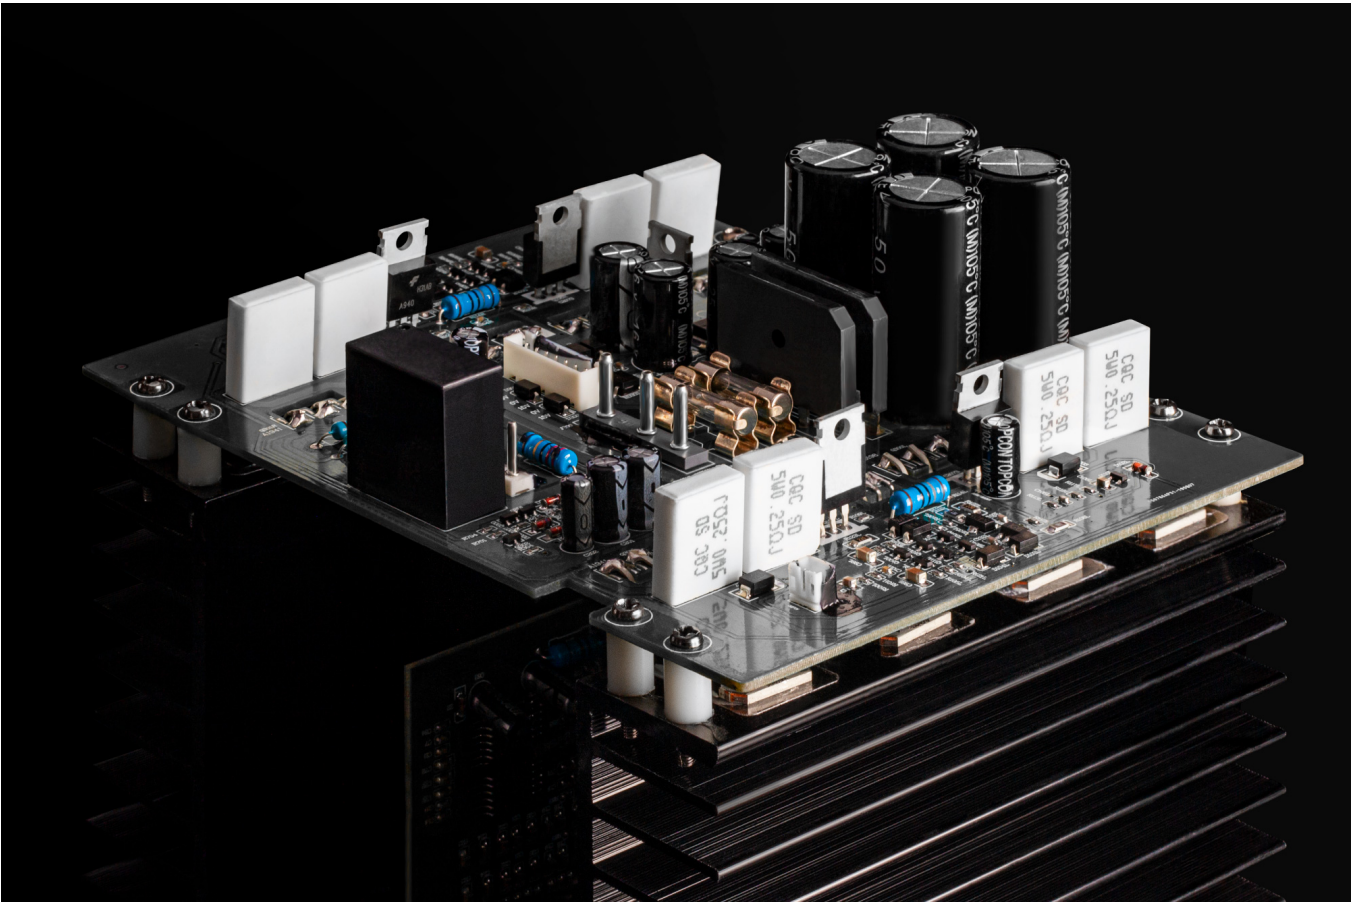

## Aktywne kolumny głośnikowe Kruger&Matz Sonic 2.0

Dobre kolumny głośnikowe wcale nie muszą być drogie, a dowodem na to jest model Kruger&Matz Sonic 2.0. Ten zestaw zaskoczy Cię nie tylko wysoką jakością dźwięku, ale także stylowym wyglądem. Czarna obudowa fornirowana drewnem nadaje kolumnom klasy oraz sprawia, że będą się one prezentować doskonale w każdym wnętrzu.

## Zrównoważone dźwięki

Kruger&Matz Sonic 2.0 to idealny zestaw kolumn aktywnych do domu, który z pewnością zwraca uwagę swoim zrównoważonym brzmieniem. Za przetwarzanie dźwięków ze środka i góry pasma odpowiadają 2 średniotonowe głośniki 4-calowe oraz 1-calowy tweeter.

## **Mocne brzmienie**

Chcesz usłyszeć czyste i głębokie dźwięki basowe? Wybierz kolumny z subwooferem Sonic 2.0, w których za przetwarzanie najniższych częstotliwości odpowiada 8-calowy głośnik niskotonowy. Co ważne, przetwornik znajduje się w bocznej ścianie, dzięki czemu udało się zachować smukły kształt kolumn.

## Praktyczne rozwiązania

Model Kruger&Matz Sonic 2.0 posiada wejścia: RCA, optyczne oraz coaxial, dlatego świetnie sprawdzi się jako kolumny głośnikowe do telewizora. To jednak nie wszystko, został on także wyposażony w port USB, który umożliwia odtwarzanie muzyki z zewnętrznych nośników pamięci.