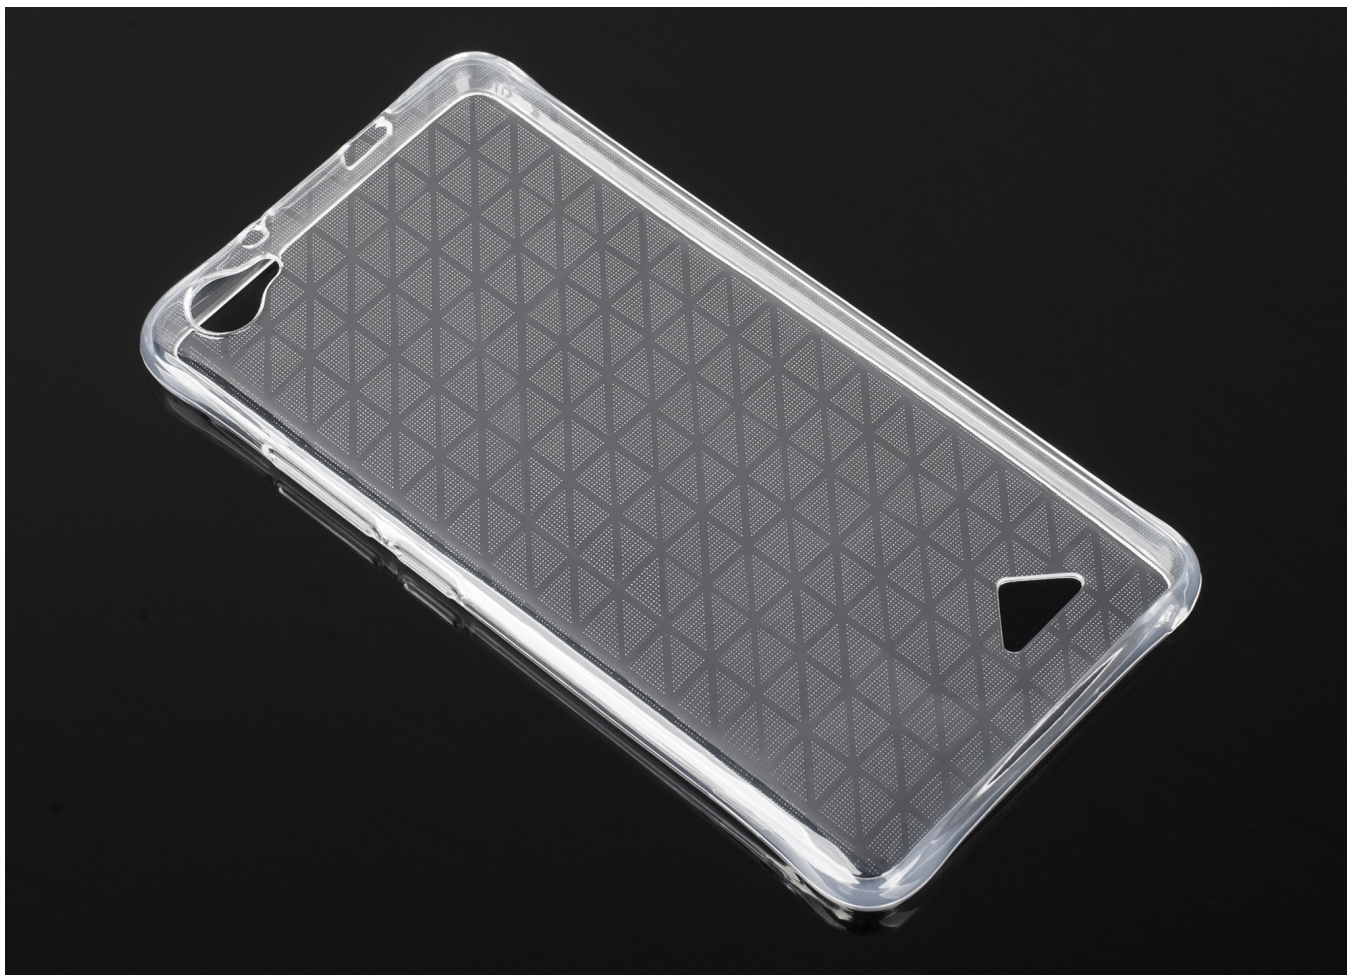

## Back cover case Kruger&Matz do modelu FLOW 5

---

**Krüger&Matz**

**Marka:**

Krüger&Matz

**Producent:**

LECHPOL ELECTRONICS

LESZEK Spółka

komandytowa

**Kod produktu:**

KM0088

**Kod EAN:**

5901890027601

**Opis**

---

## Ochrona telefonu

Silikonowy pokrowiec ochroni tył telefonu przed porysowaniem i uszkodzeniem. Posiada otwór na kamerę oraz zapewnia swobodny dostęp do złączy i przycisków.

## Opis techniczny

Rodzaj: Pokrowiec silikonowy

Do urządzenia: Smartfon

Do modelu: FLOW 5