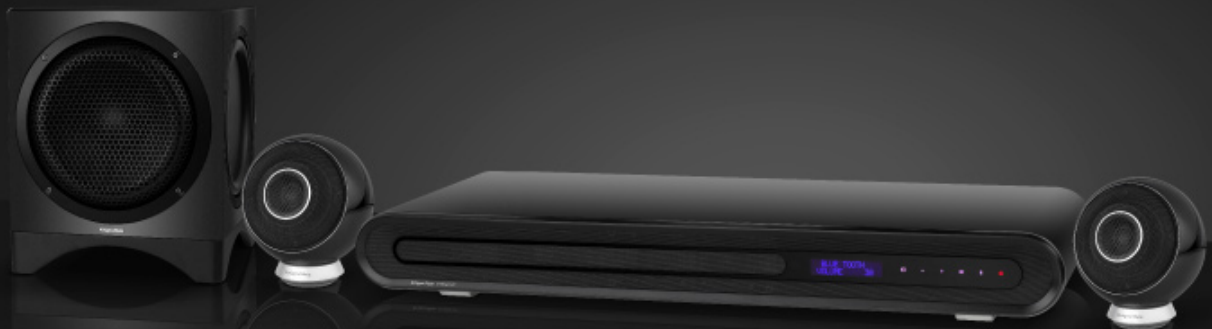

Zestaw kina domowego 3.1 Krüger&Matz Cinematix

Krüger&Matz

Marka:
Krüger&Matz

Kod produktu:
KM0540

Kod EAN:
5901890027427

Opis

POCZUJ GŁĘBIĘ DŹWIĘKU

Jeśli nie masz wystarczająco dużo miejsca w pokoju, aby ustawić zestaw kina domowego z dużymi kolumnami, a jednocześnie dźwięk z telewizora nie spełnia Twoich oczekiwań, Krüger&Matz oferuje Ci zestaw Cinematix. Sprawdź jego możliwości i napawaj się głębią brzmienia słuchając ulubionej muzyki, oglądając filmy akcji lub dynamiczne koncerty.

Krüger&Matz CINEMATIX

Krüger&Matz CINEMATIX

Poczuj głębię dźwięku

Jeśli nie masz wystarczająco dużo miejsca w pokoju, aby ustawić zestaw kina domowego z dużymi kolumnami, a jednocześnie dźwięk z telewizora nie spełnia Twoich oczekiwań, Kruger&Matz oferuje Ci zestaw Cinematix. Sprawdź jego możliwości i napawaj się głębią brzmienia słuchając ulubionej muzyki, oglądając filmy akcji lub dynamiczne koncerty.

PEŁNA GAMA BRZMIENIA

Zestaw Kruger&Matz Cinematix wydobędzie nawet z najprostszycy linii melodycznych zrównoważone brzmienie. Cztery przetworniki średniotonowe oraz dwa tweetery, umieszczone w głośnikach przednich i jednostce centralnej pozwolą Ci usłyszeć detale, na które nigdy wcześniej nie zwracałeś uwagi.

Pełna gama brzmienia

Zestaw Kruger&Matz Cinematix wydobydzie nawet z najprostszych linii melodycznych zrównoważone brzmienie. Cztery przetworniki średniotonowe oraz dwa tweetery, umieszczone w głośnikach przednich i jednostce centralnej pozwolą Ci usłyszeć detale, na które nigdy wcześniej nie zwracałeś uwagi.