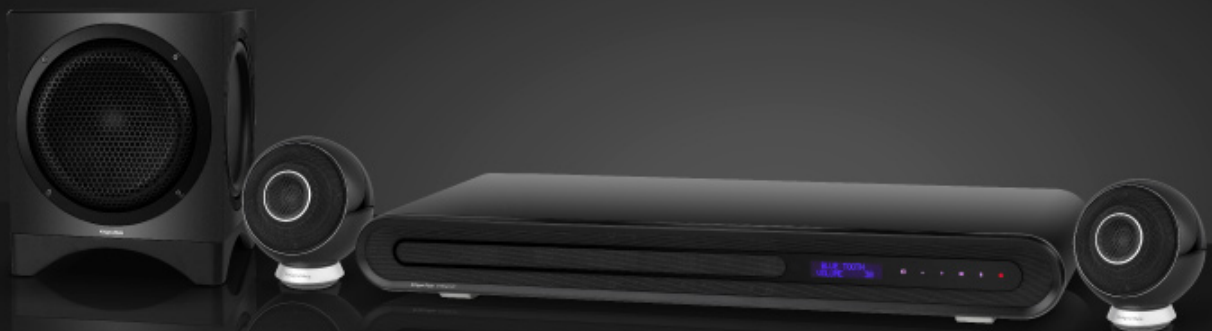

Jeśli nie masz wystarczająco dużo miejsca w pokoju, aby ustawić zestaw kina domowego z dużymi kolumnami, a jednocześnie dźwięk z telewizora nie spełnia Twoich oczekiwań, Krüger&Matz oferuje Ci zestaw Cinematix. Sprawdź jego możliwości i napawaj się głębią brzmienia słuchając ulubionej muzyki, oglądając filmy akcji lub dynamiczne koncerty.

Krüger&Matz CINEMATIX

Krüger&Matz CINEMATIX

Poczuj głębię dźwięku

Jeśli nie masz wystarczająco dużo miejsca w pokoju, aby ustawić zestaw kina domowego z dużymi kolumnami, a jednocześnie dźwięk z telewizora nie spełnia Twoich oczekiwań, Kruger&Matz oferuje Ci zestaw Cinematix. Sprawdź jego możliwości i napawaj się głębią brzmienia słuchając ulubionej muzyki, oglądając filmy akcji lub dynamiczne koncerty.

PEŁNA GAMA BRZMIENIA

Zestaw Kruger&Matz Cinematix wydobędzie nawet z najprostszycy linii melodycznych zrównoważone brzmienie. Cztery przetworniki średniotonowe oraz dwa tweetery, umieszczone w głośnikach przednich i jednostce centralnej pozwolą Ci usłyszeć detale, na które nigdy wcześniej nie zwracałeś uwagi.

Więcej mocy

Za reprodukcję najniższych tonów odpowiada 10-calowy subwoofer, który sprawia, że wszystkie niskie dźwięki brzmią idealnie. Zestaw Cinematix daje Ci gwarancję znakomitego odzwierciedlenia detali oraz wysokiej dynamiki dźwięku, które docenią nawet zagorzali koneserzy dobrego brzmienia.