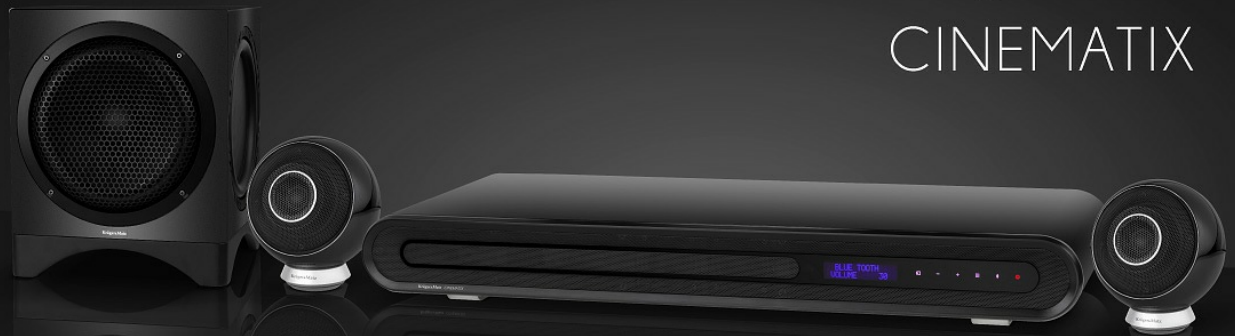

Jeśli nie masz wystarczająco dużo miejsca w pokoju, aby ustawić zestaw kina domowego z dużymi kolumnami, a jednocześnie dźwięk z telewizora nie spełnia Twoich oczekiwań, Krüger&Matz oferuje Ci zestaw Cinematix. Sprawdź jego możliwości i napawaj się głębią brzmienia słuchając ulubionej muzyki, oglądając filmy akcji lub dynamiczne koncerty.

Krüger&Matz CINEMATIX

Krüger&Matz CINEMATIX

Poczuj głębię dźwięku

Jeśli nie masz wystarczająco dużo miejsca w pokoju, aby ustawić zestaw kina domowego z dużymi kolumnami, a jednocześnie dźwięk z telewizora nie spełnia Twoich oczekiwań, Kruger&Matz oferuje Ci zestaw Cinematix. Sprawdź jego możliwości i napawaj się głębią brzmienia słuchając ulubionej muzyki, oglądając filmy akcji lub dynamiczne koncerty.

PEŁNA GAMA BRZMIENIA

Zestaw Kruger&Matz Cinematix wydobędzie nawet z najprostszycy linii melodycznych zrównoważone brzmienie. Cztery przetworniki średniotonowe oraz dwa tweetery, umieszczone w głośnikach przednich i jednostce centralnej pozwolą Ci usłyszeć detale, na które nigdy wcześniej nie zwracałeś uwagi.

Więcej mocy

Za reprodukcję najniższych tonów odpowiada 10-calowy subwoofer, który sprawia, że wszystkie niskie dźwięki brzmią idealnie. Zestaw Cinematix daje Ci gwarancję znakomitego odzwierciedlenia detali oraz wysokiej dynamiki dźwięku, które docenią nawet zagorzali koneserzy dobrego brzmienia.