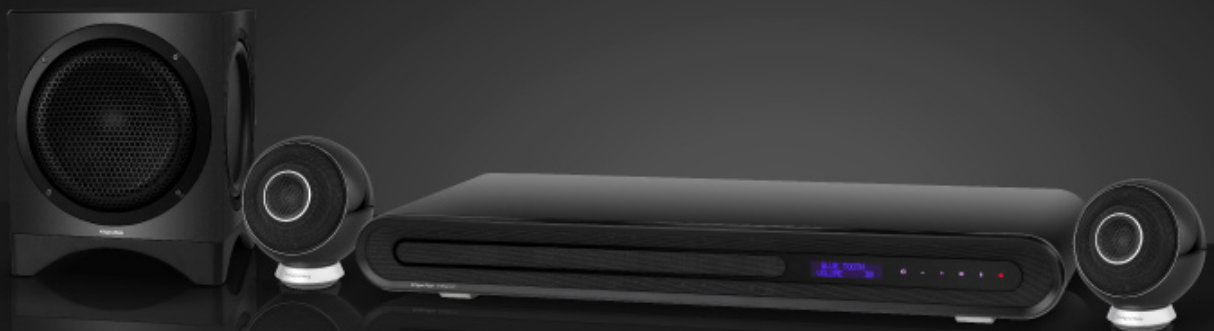

Jeśli nie masz wystarczająco dużo miejsca w pokoju, aby ustawić zestaw kina domowego z dużymi kolumnami, a jednocześnie dźwięk z telewizora nie spełnia Twoich oczekiwań, Krüger&Matz oferuje Ci zestaw Cinematix. Sprawdź jego możliwości i napawaj się głębią brzmienia słuchając ulubionej muzyki, oglądając filmy akcji lub dynamiczne koncerty.

Krüger&Matz CINEMATIX

Krüger&Matz CINEMATIX

Poczuj głębię dźwięku

Jeśli nie masz wystarczająco dużo miejsca w pokoju, aby ustawić zestaw kina domowego z dużymi kolumnami, a jednocześnie dźwięk z telewizora nie spełnia Twoich oczekiwań, Kruger&Matz oferuje Ci zestaw Cinematix. Sprawdź jego możliwości i napawaj się głębią brzmienia słuchając ulubionej muzyki, oglądając filmy akcji lub dynamiczne koncerty.

PEŁNA GAMA BRZMIENIA

Zestaw Kruger&Matz Cinematix wydobędzie nawet z najprostszycy linii melodycznych zrównoważone brzmienie. Cztery przetworniki średniotonowe oraz dwa tweetery, umieszczone w głośnikach przednich i jednostce centralnej pozwolą Ci usłyszeć detale, na które nigdy wcześniej nie zwracałeś uwagi.

Więcej mocy

Za reprodukcję najniższych tonów odpowiada 10-calowy subwoofer, który sprawia, że wszystkie niskie dźwięki brzmią idealnie. Zestaw Cinematix daje Ci gwarancję znakomitego odzwierciedlenia detali oraz wysokiej dynamiki dźwięku, które docenią nawet zagorzali koneserzy dobrego brzmienia.