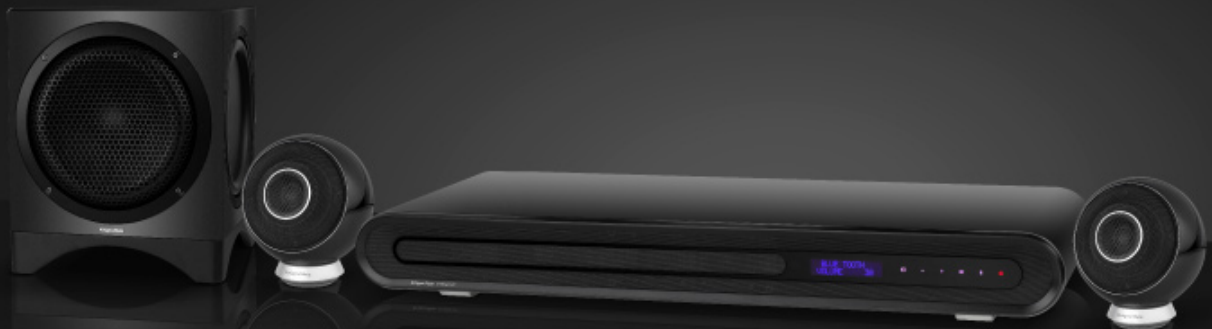

Jeśli nie masz wystarczająco dużo miejsca w pokoju, aby ustawić zestaw kina domowego z dużymi kolumnami, a jednocześnie dźwięk z telewizora nie spełnia Twoich oczekiwań, Krüger&Matz oferuje Ci zestaw Cinematix. Sprawdź jego możliwości i napawaj się głębią brzmienia słuchając ulubionej muzyki, oglądając filmy akcji lub dynamiczne koncerty.

Krüger&Matz CINEMATIX

Krüger&Matz CINEMATIX

Poczuj głębię dźwięku

Jeśli nie masz wystarczająco dużo miejsca w pokoju, aby ustawić zestaw kina domowego z dużymi kolumnami, a jednocześnie dźwięk z telewizora nie spełnia Twoich oczekiwań, Kruger&Matz oferuje Ci zestaw Cinematix. Sprawdź jego możliwości i napawaj się głębią brzmienia słuchając ulubionej muzyki, oglądając filmy akcji lub dynamiczne koncerty.

PEŁNA GAMA BRZMIENIA

Zestaw Kruger&Matz Cinematix wydobędzie nawet z najprostszycy linii melodycznych zrównoważone brzmienie. Cztery przetworniki średniotonowe oraz dwa tweetery, umieszczone w głośnikach przednich i jednostce centralnej pozwolą Ci usłyszeć detale, na które nigdy wcześniej nie zwracałeś uwagi.