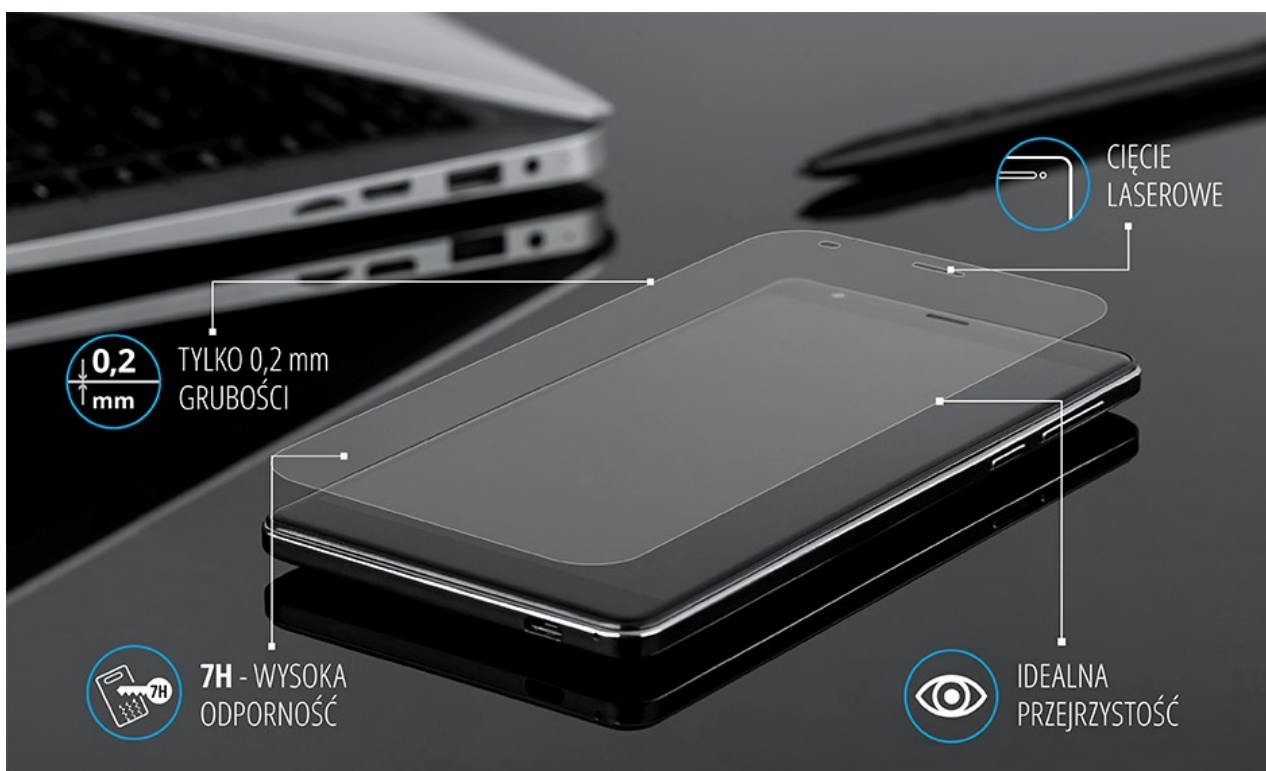

Szkoło hybrydowe Krüger&Matz do Move 6+

Krüger&Matz

Marka:
Krüger&Matz

Producent:
LECHPOL ELECTRONICS
LESZEK Spółka
komandytowa

Kod produktu:
KM0217

Kod EAN:
5901890027106

Opis

Chcesz, aby Twój smartfon jak najdłużej zachował wygląd nowego urządzenia? Nie ryzykuj powstania zarysowań i pęknięć i już teraz kup hybrydowe szkło ochronne Kruger&Matz. Łącząc cechy szkła hartowanego oraz folii, gwarantuje ono doskonałą ochronę oraz wzmocnienie ekranu, nie wpływając przy tym na poziom jego czułości. Szkło hybrydowe jest elastyczne i ma tylko 0,2 mm grubości, dzięki czemu idealnie przylega do wyświetlacza, zapewniając pełen komfort użytkowania. Dodatkowo, w zestawie znajdują się niezbędne akcesoria, które ułatwią montaż i zapobiegą powstawaniu pęcherzyków powietrza.

Opis techniczny

Do urządzenia: Smartfon
Do modelu: MOVE 6+

Specyfikacja

Dane logistyczne	
Gabaryt	W001G001-A-10
GabarytMAX	1

Jednostka miary	Ilość	Waga netto	Waga brutto	Szer. x Dł. x Wys.
szt.	1 szt.	0.01 Kg	0.025 Kg	10 cm x 1 cm x 20 cm