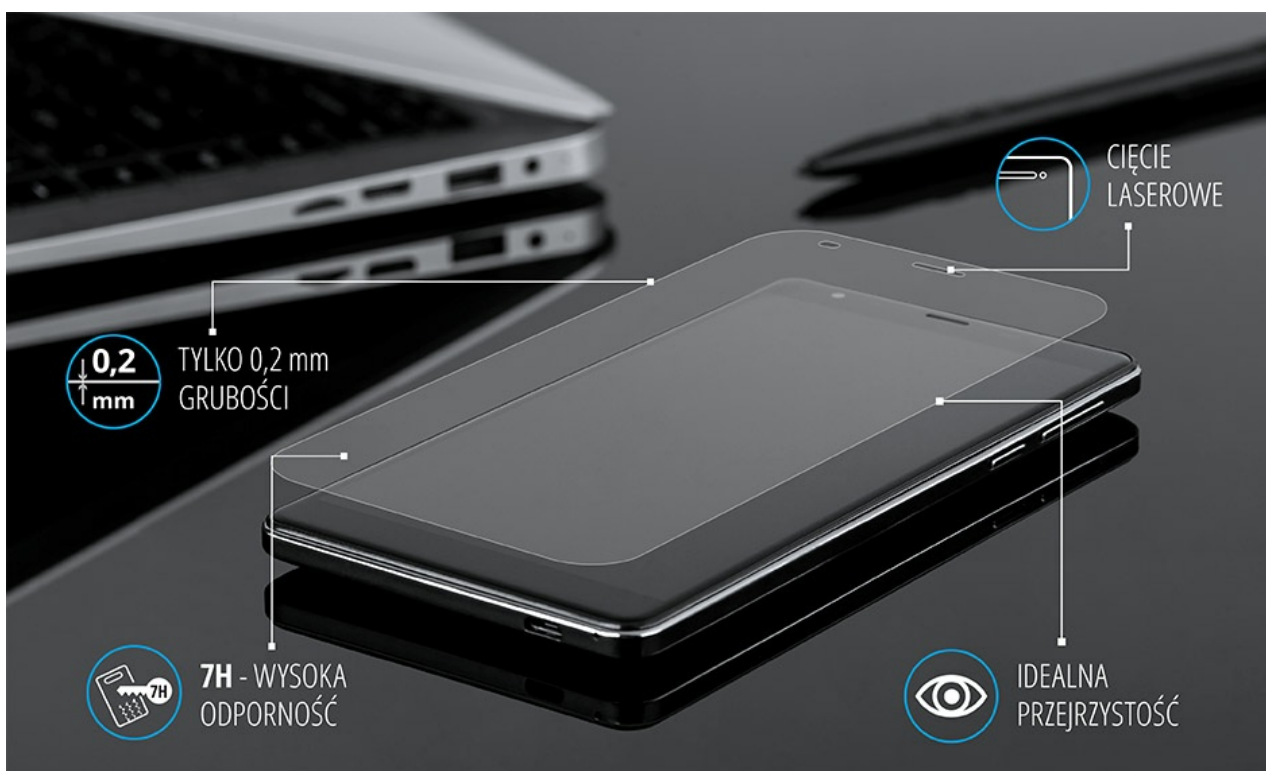

Szkoło hybrydowe Krüger&Matz do Move 6+

Krüger&Matz

Marka:
Krüger&Matz

Kod produktu:
KM0217

Kod EAN:
5901890027106

Opis

Chcesz, aby Twój smartfon jak najdłużej zachował wygląd nowego urządzenia? Nie ryzykuj powstania zarysowań i pęknięć i już teraz kup hybrydowe szkło ochronne Kruger&Matz. Łącząc cechy szkła hartowanego oraz folii, gwarantuje ono doskonałą ochronę oraz wzmocnienie ekranu, nie wpływając przy tym na poziom jego czułości. Szkło hybrydowe jest elastyczne i ma tylko 0,2 mm grubości, dzięki czemu idealnie przylega do wyświetlacza, zapewniając pełen komfort użytkowania. Dodatkowo, w zestawie znajdują się niezbędne akcesoria, które ułatwią montaż i zapobiegą powstawaniu pęcherzyków powietrza.

Opis techniczny

Do urządzenia: Smartfon
Do modelu: MOVE 6+

Specyfikacja

Dane logistyczne	
Gabaryt	W001G001-A-10
GabarytMAX	1

Jednostka miary	Ilość	Waga netto	Waga brutto	Szer. x Dł. x Wys.
szt.	1 szt.	0.01 Kg	0.025 Kg	10 cm x 1 cm x 20 cm