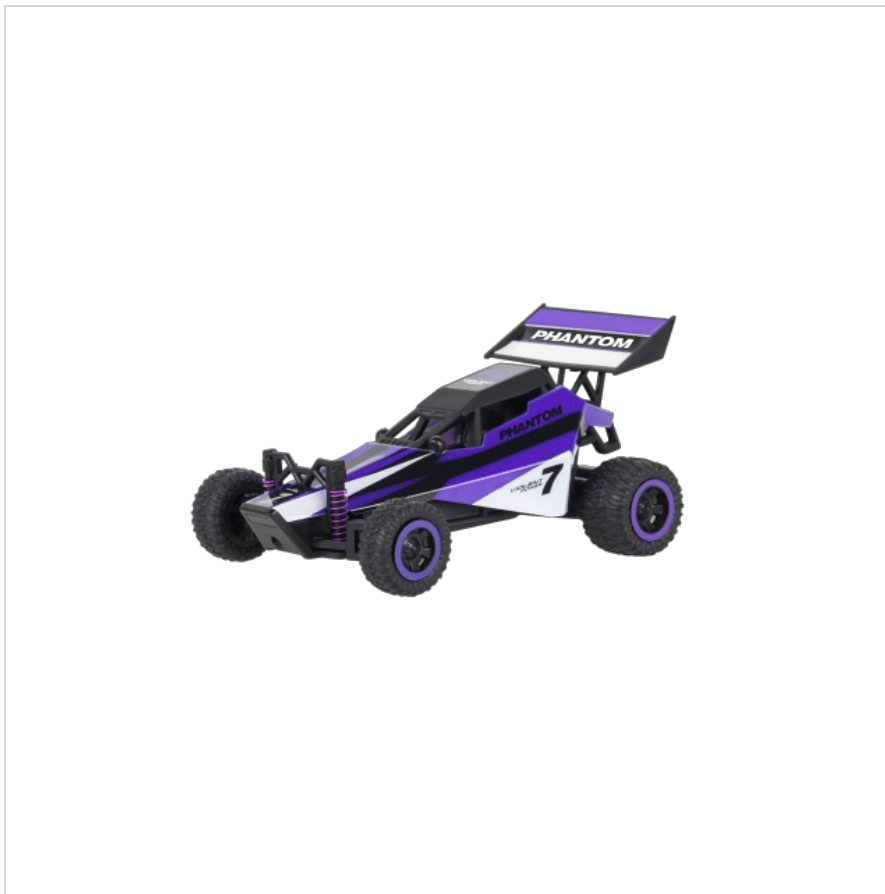

Zdalnie sterowany samochód PHANTOM by QUER

QUER®

Marka:
Quer

Kod produktu:
ZAB0104

Kod EAN:
5901890027014

Opis

Zdalnie sterowany samochód PHANTOM marki Quer to model łączący w sobie wytrzymałość, szybkość i zwinność, czyli wszystko to, co zadowoli zarówno małych, jak i tych dużych miłośników tego typu zabawek. To wykonane w skali 1:32 auto prowadzi się lekko we wszystkich kierunkach, a rozwijając prędkość do 20 km/h zapewni wiele rozrywki całej rodzinie.

Phantom cechuje staranność wykonania oraz wysoka jakość zastosowanych materiałów. Wykonane z gumy termoplastycznej opony z bieżnikiem zapewniają doskonałą przyczepność do podłoża w czasie jazdy, a karoseria wykonana z bardzo wytrzymałego materiału PCV sprawia, że samochód jest odporny

na nagłe wypadki, zderzenia lub zgniecenia.

Samochód sterowany jest za pomocą pilota o zasięgu do 25 metrów, co daje dużą swobodę sterowania autem. Dodatkowo, do zestawu dołączono rampę oraz 6 pachołków, aby zabawa była jeszcze lepsza!

Opis techniczny

Prędkość: do 20 km/h

Skala: 1:32

Zasięg pilota: do 25 m

Czas pracy: do 7 min.

Rodzaj silnika: elektryczny, szczotkowy

Metalowa oś napędowa

Oddzielne zawieszenie kół z amortyzacją