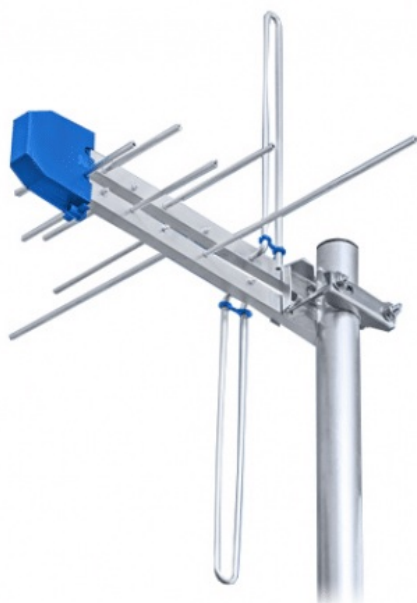

Antena TV MLOG 6-69 HV aktywna Barczak

Marka:
Barczak Electronics

Producent:
ELEKTROTECHNIKA
Barczak Jerzy

Kod produktu:
ANT0620

Kod EAN:
5907799750626

Opis techniczny

Antena TV aktywna.

Polaryzacja:

Kanaty 6-12 - V

Kanaty 21-69 H

Długość 40 cm

Kanał pracy 6-69

Wzmocnienie 25 dB

Impedancja wyjściowa 75 Ohm

Opakowanie folia+etykieta

Specyfikacja

Dane logistyczne	
Gabaryt	W005G005-A-1

Jednostka miary	Ilość	Waga netto	Waga brutto	Szer. x Dł. x Wys.
szt.	1 szt.	0.42 Kg	0.436 Kg	28 cm x 8 cm x 48 cm