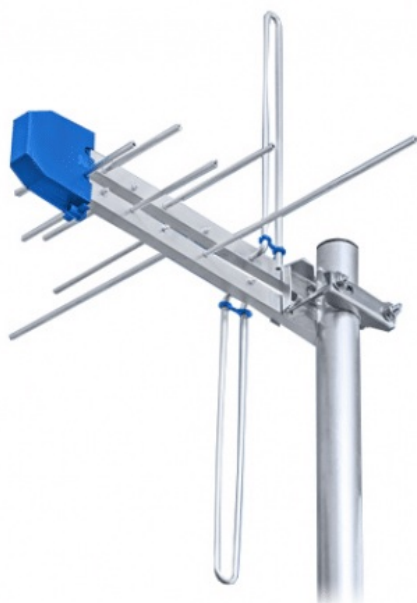

# Antena TV MLOG 6-69 HV aktywna Barczak

**Marka:**  
Barczak Electronics

**Producent:**  
ELEKTROTECHNIKA  
Barczak Jerzy

**Kod produktu:**  
ANT0620

**Kod EAN:**  
5907799750626

## Opis techniczny

Antena TV aktywna.

Polaryzacja:

Kanaty 6-12 - V

Kanaty 21-69 H

Długość 40 cm

Kanał pracy 6-69

Wzmocnienie 25 dB

Impedancja wyjściowa 75 Ohm

Opakowanie folia+etykieta