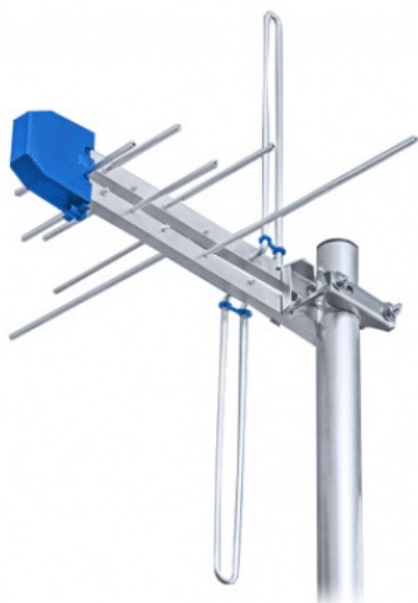

Antena TV MLOG 6-69 HV aktywna Barczak

Marka:
Barczak Electronics

Producent:
ELEKTROTECHNIKA
Barczak Jerzy

Kod produktu:
ANT0620

Kod EAN:
5907799750626

Opis techniczny

Antena TV aktywna.

Polaryzacja:

Kanaty 6-12 - V

Kanaty 21-69 H

Długość 40 cm

Kanał pracy 6-69

Wzmocnienie 25 dB

Impedancja wyjściowa 75 Ohm

Opakowanie folia+etykieta

Specyfikacja

Dane logistyczne	
Gabaryt	W005G005-A-1

Jednostka miary	Ilość	Waga netto	Waga brutto	Szer. x Dł. x Wys.
szt.	1 szt.	0.42 Kg	0.436 Kg	28 cm x 8 cm x 48 cm