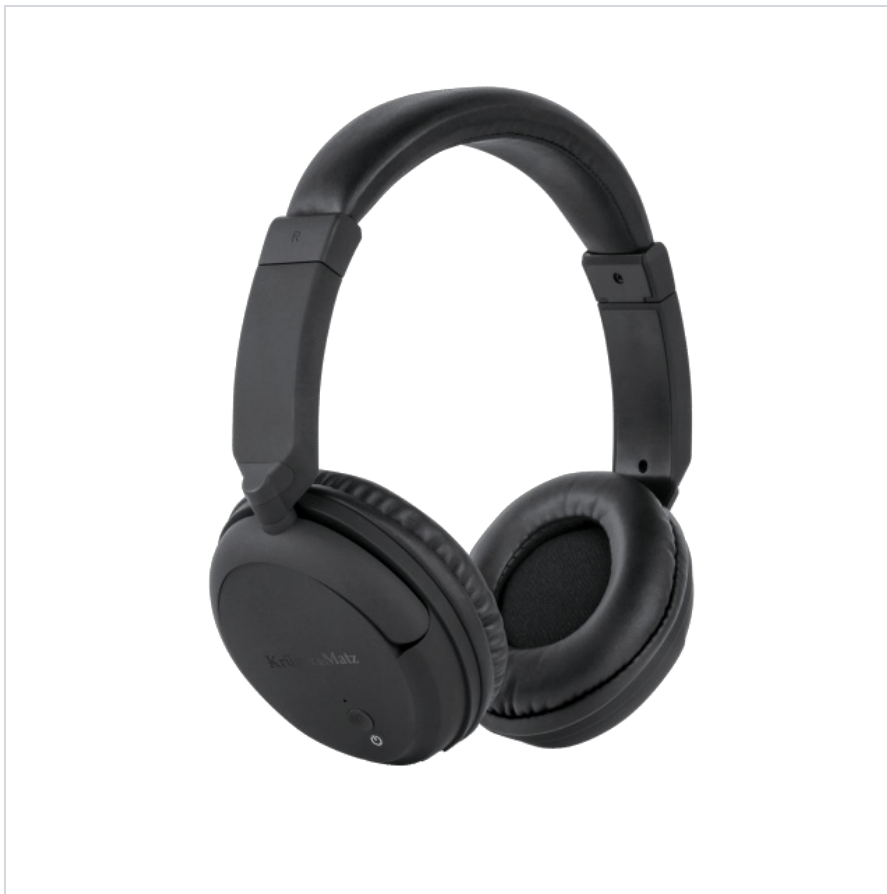

## Bezprzewodowe słuchawki nauszne Krüger&Matz model Flow 2 Wireless

---

**Krüger&Matz**

**Marka:**  
Krüger&Matz

**Kod produktu:**  
KM0628

**Kod EAN:**  
5901890026246

### Dźwięk

Potrzebujesz bezprzewodowych słuchawek, ale nie chcesz rezygnować z dobrej jakości dźwięku? Właśnie znalazłeś model idealny dla siebie! Słuchawki FLOW 2 Wireless zapewniają czyste, głębokie brzmienie Twoich ulubionych utworów.

## Komfort

Poza funkcją Bluetooth, która pozwala uniknąć problemu z płączącymi się kablami, słuchawki FLOW 2 Wireless posiadają pokryty miękką ekoskórą pałąk oraz wygodne nauszники. To zestawienie sprawia, że będziesz mógł czerpać przyjemność ze słuchania muzyki przez wiele godzin.

## Desing

Oczekujesz od słuchawek czegoś więcej niż tylko czyste brzmienie? FLOW 2 Wireless wyróżnia także szykowny design. Ich solidna konstrukcja z czarnymi, matowymi nausznikami przyciągnie niejedno spojrzenie. Jeśli często podróżujesz, dzięki obrotowym muszłom, słuchawki FLOW 2 Wireless możesz mieć zawsze przy sobie, na szyi lub w bagażu.