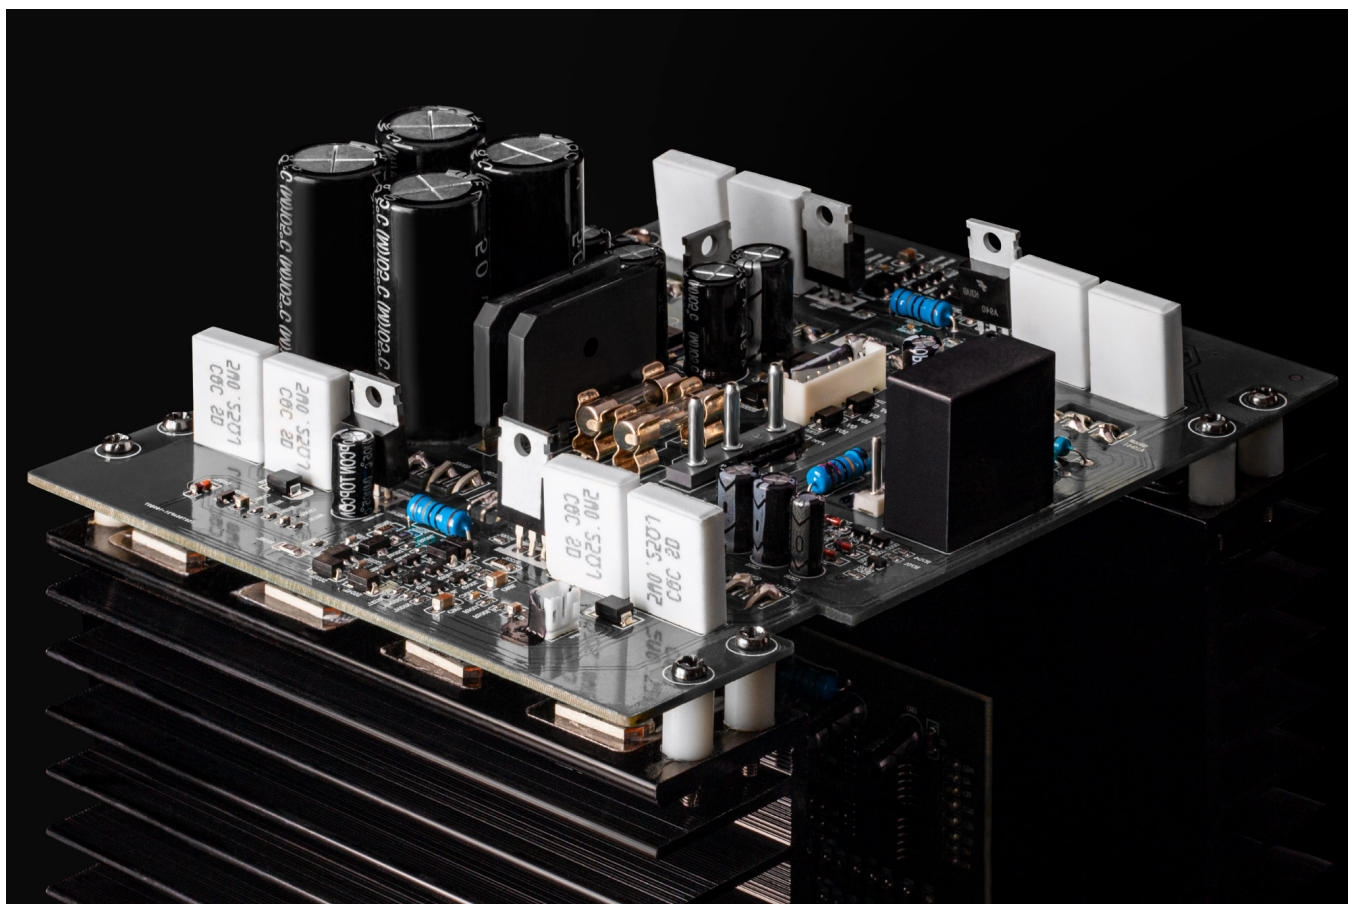

Opis

Aktywne kolumny głośnikowe Kruger&Matz Passion 2.0

Aktywne kolumny głośnikowe Kruger&Matz Passion 2.0 to zestaw dwóch 3-drożnych kolumn zbudowanych w konstrukcji bas refleks. Moc wyjściowa 2x 80 W oraz wysoka jakość wykorzystanych przetworników to połączenie, które dostarczy Ci niezapomnianych wrażeń podczas słuchania muzyki czy oglądania filmów.

Głośniki w zestawie stereo

To co charakteryzuje aktywne kolumny Kruger&Matz Passion 2.0 to zrównoważone brzmienie. Za przetwarzanie dźwięków ze środka i góry pasma odpowiadają 3 przetworniki umieszczone z przodu kolumny: dwa 5-calowe głośniki średniotonowe z celulozową membraną oraz 1-calowy tweeter z jedwabną koputką.

Kolumny głośnikowe z subwooferym

Głębokie i czyste brzmienie najniższych tonów zapewnią 8-calowy głośnik niskotonowy z celulozową membraną, o pasmie przenoszenia od 36 Hz. Ogromną zaletą jest jego umiejscowienie - przetwornik został umieszczony w bocznej ścianie, dzięki czemu udało zachować się smukły kształt kolumn.

Kolumny z wbudowanym wzmacniaczem

Cenisz praktyczne rozwiązania? Kolumny Kruger&Matz Passion 2.0 posiadają wbudowany wzmacniacz, co oznacza, że znikną problemy związane z doborem dodatkowego sprzętu oraz koniecznością podłączania dużej ilości kabli.