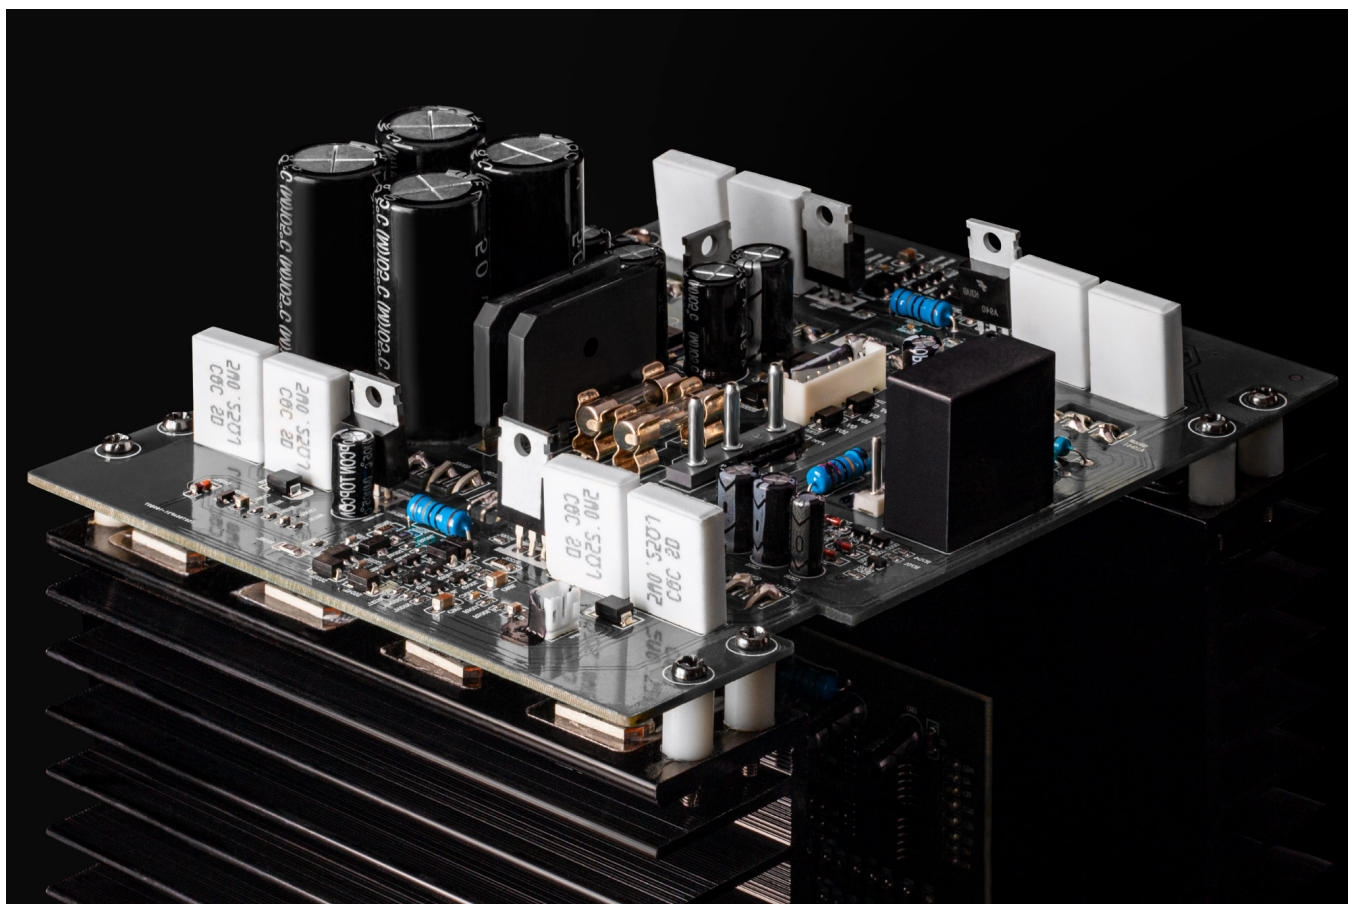

Opis

Aktywne kolumny głośnikowe Kruger&Matz Passion 2.0

Aktywne kolumny głośnikowe Kruger&Matz Passion 2.0 to zestaw dwóch 3-drożnych kolumn zbudowanych w konstrukcji bas refleks. Moc wyjściowa 2x 80 W oraz wysoka jakość wykorzystanych przetworników to połączenie, które dostarczy Ci niezapomnianych wrażeń podczas słuchania muzyki czy oglądania filmów.

Głośniki w zestawie stereo

To co charakteryzuje aktywne kolumny Kruger&Matz Passion 2.0 to zrównoważone brzmienie. Za przetwarzanie dźwięków ze środka i góry pasma odpowiadają 3 przetworniki umieszczone z przodu kolumny: dwa 5-calowe głośniki średniotonowe z celulozową membraną oraz 1-calowy tweeter z jedwabną kopułką.

Kolumny głośnikowe z subwooferym

Głębokie i czyste brzmienie najniższych tonów zapewnią 8-calowy głośnik niskotonowy z celulozową membraną, o pasmie przenoszenia od 36 Hz. Ogromną zaletą jest jego umiejscowienie - przetwornik został umieszczony w bocznej ścianie, dzięki czemu udało zachować się smukły kształt kolumn.

Kolumny z wbudowanym wzmacniaczem

Cenisz praktyczne rozwiązania? Kolumny Kruger&Matz Passion 2.0 posiadają wbudowany wzmacniacz, co oznacza, że znikną problemy związane z doborem dodatkowego sprzętu oraz koniecznością podłączania dużej ilości kabli.