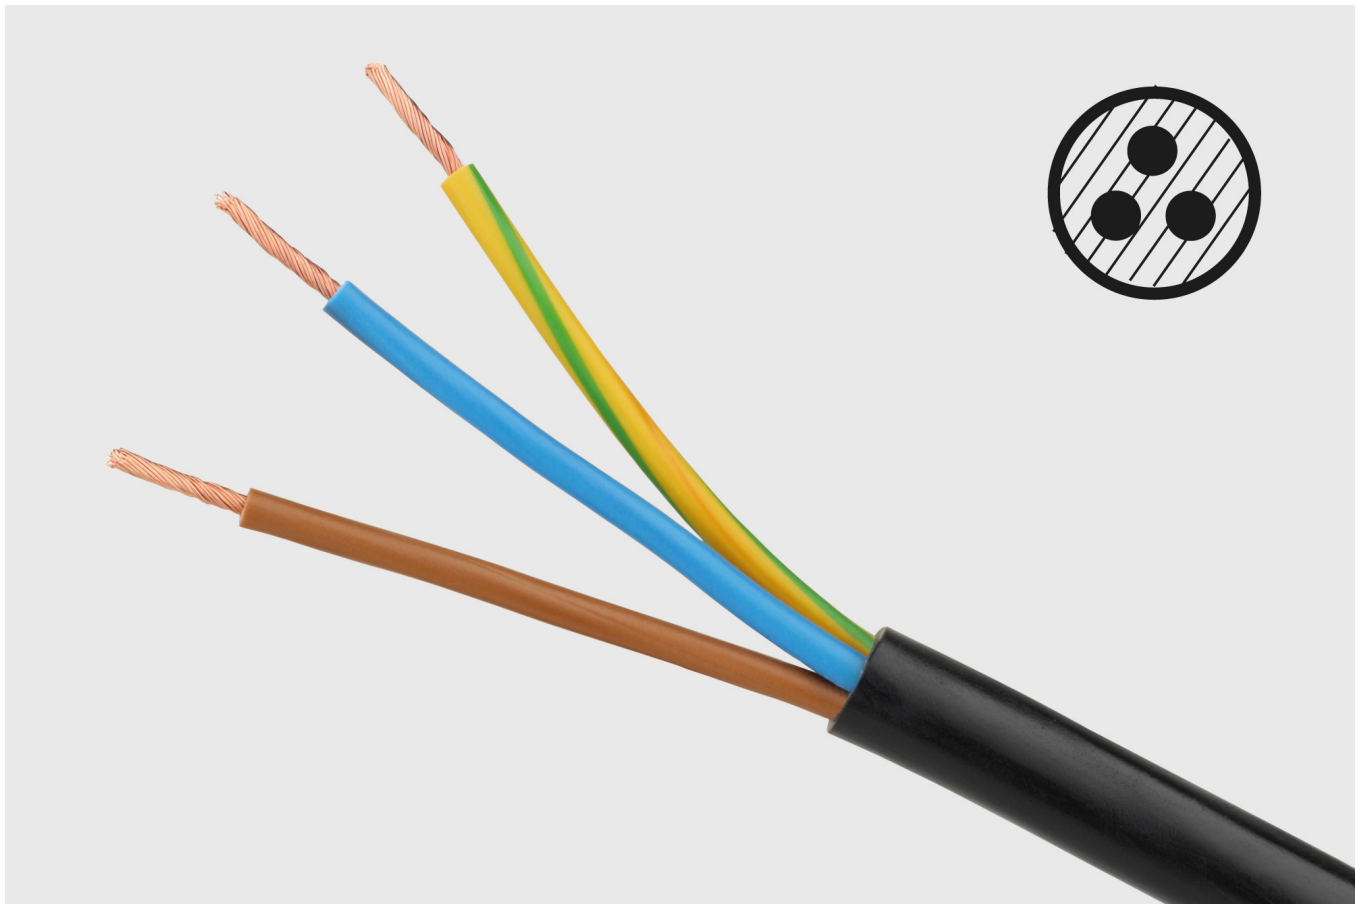

Listwa sieciowa Rebel to doskonałe rozwiązanie do zastosowania np. w gospodarstwie domowym lub biurze. Pięć gniazd o maksymalnym obciążeniu 2300 W gwarantuje swobodne podłączenie niezbędnych sprzętów.

Zabezpieczenie przed dziećmi

Listwa zasilająca Rebel wyposażona została we wbudowane przestony ochronne styków w gniazdach sieciowych. Dzięki temu skutecznie dba o zdrowie i życie najmłodszych, chroniąc ich przed wkładaniem palców lub innych przedmiotów.

Solidny kabel

Produkt posiada trzy-żyłowy przewód o przekroju żył 1,5 mm² i długości 1,5 m, dzięki czemu w zależności od Twoich potrzeb swobodnie wystarczy, by podłączyć do niego urządzenia zarówno w kuchni, salonie, jak też w garażu.

Sygnalizacja pracy

Listwa sieciowa Rebel posiada jeszcze jedną zaletę. Umieszczony na obudowie włącznik pozwala w szybki sposób uruchomić lub wyłączyć urządzenie, gdy zajdzie taka potrzeba.

Gniazda kątowe