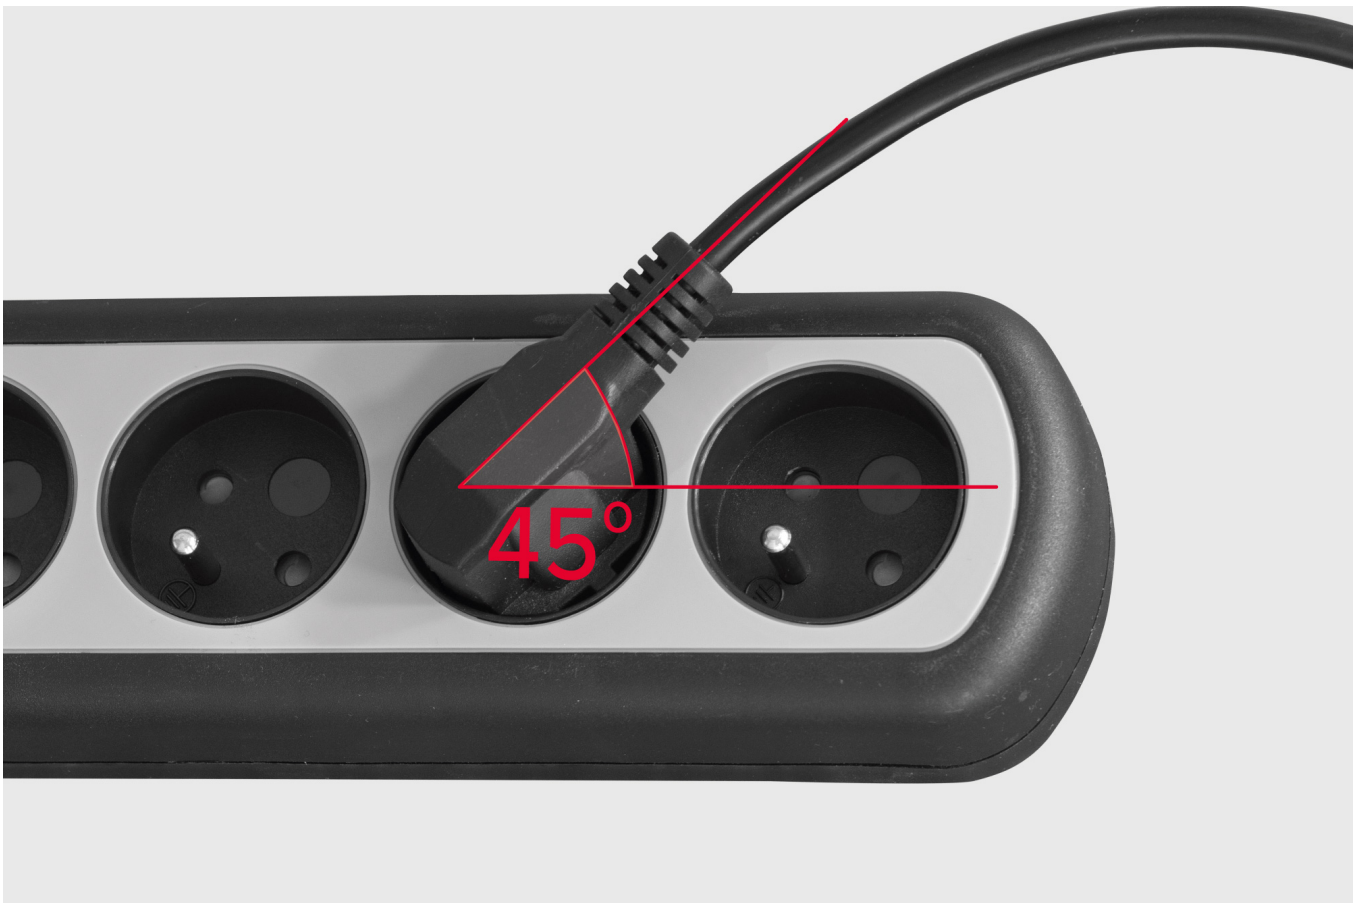

Zabezpieczenie przed dziećmi

Listwa zasilająca Rebel wyposażona została we wbudowane przestony ochronne styków w gniazdach sieciowych. Dzięki temu skutecznie dba o zdrowie i życie najmłodszych, chroniąc ich przed wkładaniem palców lub innych przedmiotów.

Solidny kabel

Produkt posiada trzy-żyłowy przewód o przekroju żył 1,5 mm² i długości 1,5 m, dzięki czemu w zależności od Twoich potrzeb swobodnie wystarczy, by podłączyć do niego urządzenia zarówno w kuchni, salonie, jak też w garażu.

Sygnalizacja pracy

Listwa sieciowa Rebel posiada jeszcze jedną zaletę. Umieszczony na obudowie włącznik pozwala w szybki sposób uruchomić lub wyłączyć urządzenie, gdy zajdzie taka potrzeba.

Gniazda kątowe

Chcesz podłączyć do listwy drukarkę, komputer i inne urządzenia? Umieszczone pod kątem 45 stopni gniazda w listwie Rebel dają możliwość komfortowego podłączenia obok siebie nawet 5 urządzeń jednocześnie.