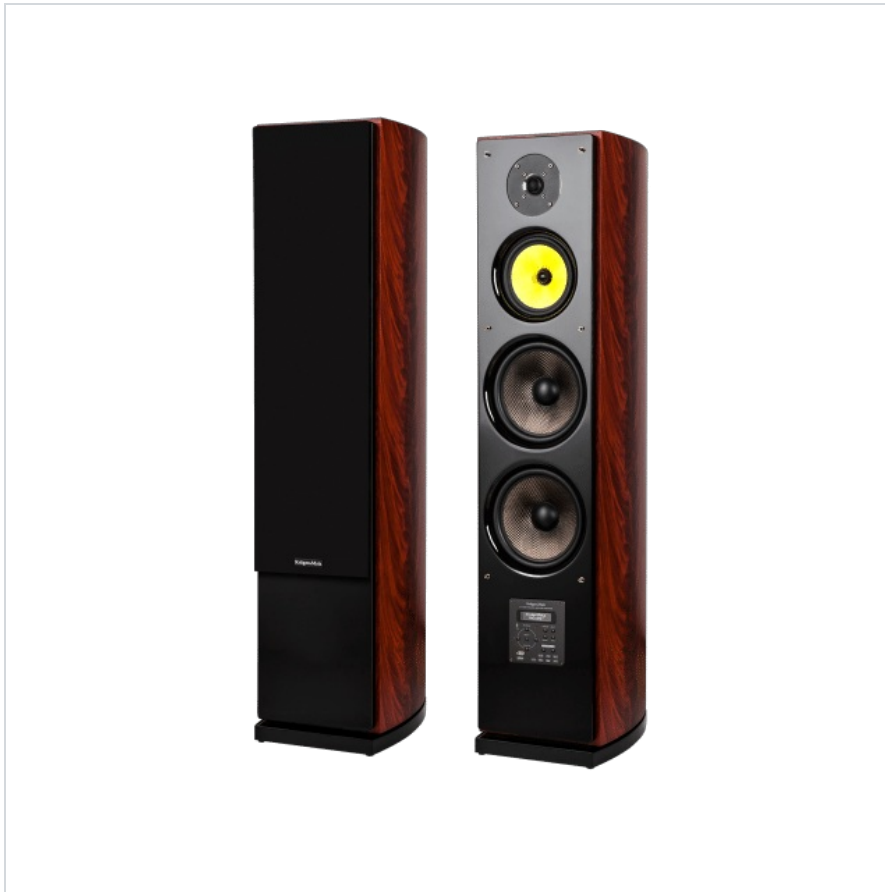

Kolumny głośnikowe aktywne Krüger&Matz Destiny, zestaw 2.0

Krüger&Matz

Marka:
Krüger&Matz

Producent:
LECHPOL ELECTRONICS
LESZEK Spółka
komandytowa

Kod produktu:
KM0532

Kod EAN:
5901890023061

Opis

Aktywne kolumny głośnikowe Kruger&Matz Destiny 2.0

Jeśli szukasz mieszanki doskonałego brzmienia, stylowego wyglądu i praktycznych rozwiązań, zestaw aktywnych kolumn głośnikowych Destiny 2.0 jest właśnie dla Ciebie. Zachwyca on nie tylko dźwiękiem, ale też wykonaniem. Obudowa fornirowana drewnem w połączeniu z czarnymi maskownicami nadaje kolumnom klasy oraz sprawia, że będą prezentować się doskonale w każdym wnętrzu.

Zrównoważone brzmienie

Kruger&Matz Destiny 2.0 to idealne kolumny aktywne do domu. Charakteryzuje je zrównoważone brzmienie, a za przetwarzanie dźwięków ze środka i góry pasma odpowiadają 6,5-calowy głośnik średniotonowy oraz 1-calowy tweeter. A to dopiero początek.

Głęboka dźwięku

Miłośnicy głębokiego brzmienia z pewnością się nie zawiodą. Każda z kolumn Destiny została wyposażona nie w jeden, a dwa 8-calowe głośniki niskotonowe, które odpowiadają za mocną reprodukcję najniższych częstotliwości.