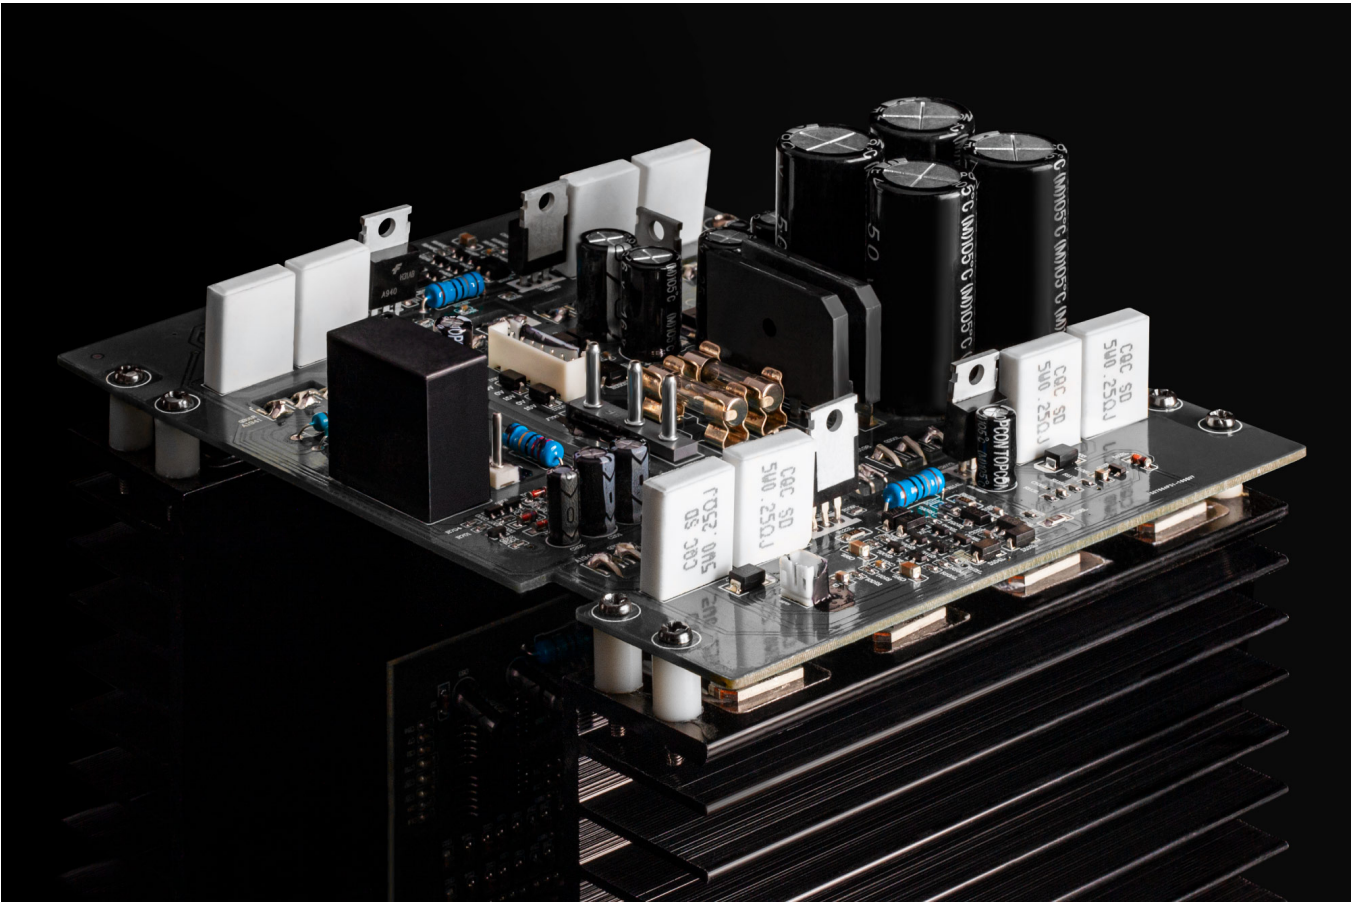

Jeśli szukasz mieszanki doskonałego brzmienia, stylowego wyglądu i praktycznych rozwiązań, zestaw aktywnych kolumn głośnikowych Destiny 2.0 jest właśnie dla Ciebie. Zachwyca on nie tylko dźwiękiem, ale też wykonaniem. Obudowa fornirowana drewnem w połączeniu z czarnymi maskownicami nadaje kolumnom klasy oraz sprawia, że będą prezentować się doskonale w każdym wnętrzu.

Zrównoważone brzmienie

Kruger&Matz Destiny 2.0 to idealne kolumny aktywne do domu. Charakteryzuje je zrównoważone brzmienie, a za przetwarzanie dźwięków ze środka i góry pasma odpowiadają 6,5-calowy głośnik średniotonowy oraz 1-calowy tweeter. A to dopiero początek.

Głębia dźwięku

Miłośnicy głębokiego brzmienia z pewnością się nie zawiodą. Każda z kolumn Destiny została wyposażona nie w jeden, a dwa 8-calowe głośniki niskotonowe, które odpowiadają za mocną reprodukcję najniższych częstotliwości.

Wygoda zarządzania

Na froncie aktywnych kolumn stereo Krüger&Matz Destiny umieszczony został panel sterujący, umożliwiający zarządzanie funkcjami zestawu. Oprócz przycisków znalazły się tam zwiększający komfort użytkownika wyświetlacz oraz kontrolka Bluetooth, informująca o parowaniu urządzeń.