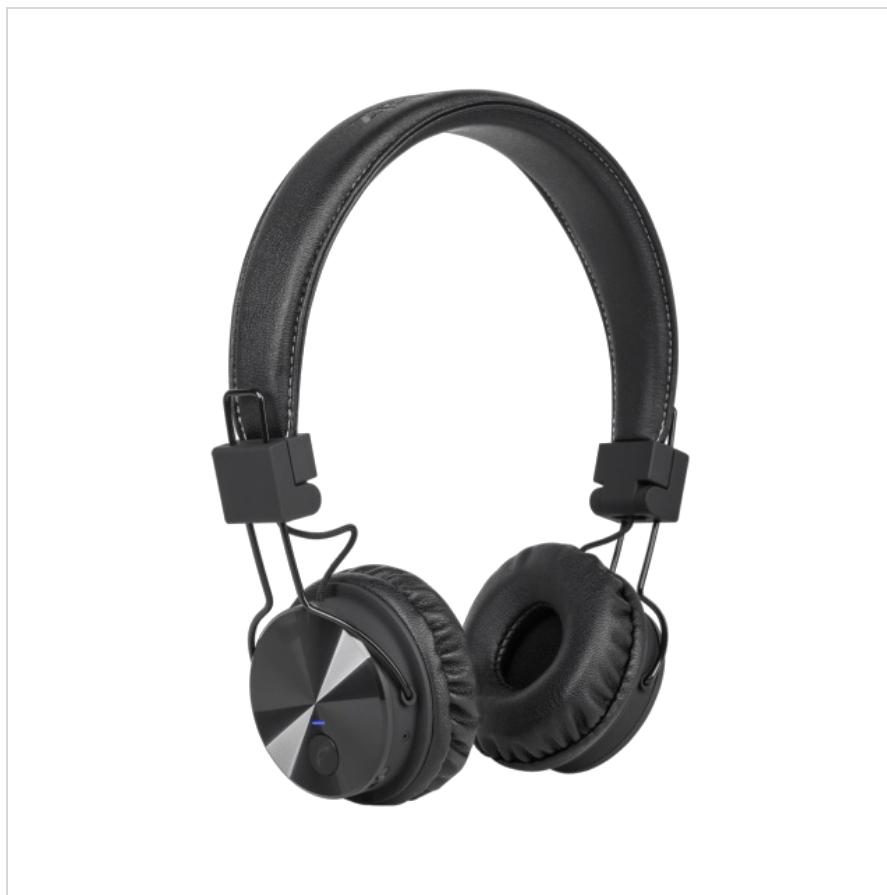

Bezprzewodowe słuchawki nauszne Krüger&Matz model Wave BT, kolor czarny

Krüger&Matz

Marka:
Krüger&Matz

Kod produktu:
KM0624

Kod EAN:
5901890022736

Opis techniczny

Rodzaj: Nauszne
Technologia: Bezprzewodowe
Mikrofon: Tak
Materiał: Plastik
Kolor: Czarny
Rozmiar głośnika: 40 mm
Pasma przenoszenia: 20 ~ 20 000 Hz
Impedancja: 32 Ohm
Czułość: 108 dB +/- 3 dB
Bluetooth: 5.0
Zasięg: Do 10 m
Obsługa standardów: A2DP, AVRCP, HSP, HFP
Czas pracy w trybie czuwania: Do 72 h
Czas pracy podczas słuchania muzyki: Do 5 h
Odtwarzanie z karty microSD: Tak
Radio FM: Tak
Pojemność baterii: 220 mAh