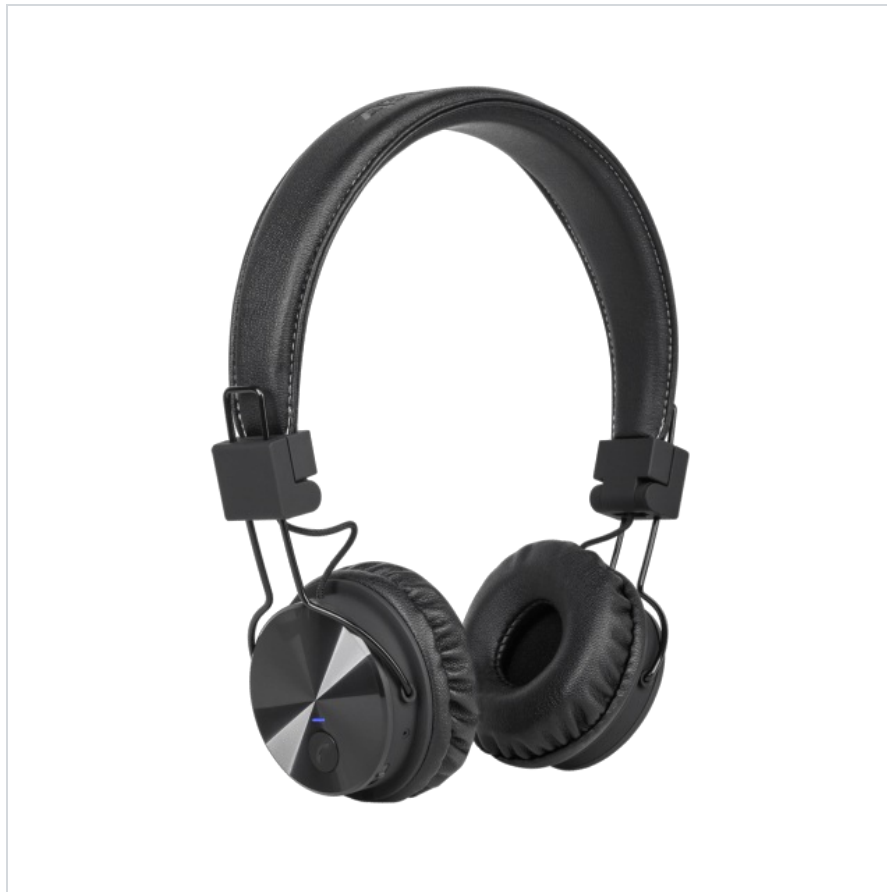

Bezprzewodowe słuchawki nauszne Krüger&Matz model Wave BT, kolor czarny

Krüger&Matz

Marka:
Krüger&Matz

Producent:
LECHPOL ELECTRONICS
LESZEK Spółka
komandytowa

Kod produktu:
KM0624

Kod EAN:
5901890022736

Opis

Niekończąca się uczta muzyczna

Słuchawki Wave BT zostały zaprojektowane tak, by zadowolić osoby ceniące nie tylko dobre brzmienie, ale również wysoki komfort użytkowania. Są lekkie, małe i niezwykle wygodne. Pokryty materiałem pałąk oraz miękkie nauszki z ekoskóry pozwolą czerpać przyjemność ze słuchania muzyki przez długi czas.

Bez zbędnych kabli

Chcesz swobodnie prowadzić rozmowy oraz sterować muzyką bez konieczności wyjmowania telefonu z kieszeni? Teraz to możliwe dzięki słuchawkom Wave BT, które zostały wyposażone we wbudowane kontrolery, mikrofon oraz przycisk umożliwiające zarządzanie połączeniami.

Na dwa sposoby

Mając na uwadze różne gusta użytkowników Kruger&Matz stworzył dwie wersje kolorystyczne słuchawek – białe i czarne. Teraz możesz wybrać model idealny dla siebie.

Opis techniczny

Rodzaj: Nauszne
Technologia: Bezprzewodowe
Mikrofon: Tak
Materiał: Plastik
Kolor: Czarny
Rozmiar głośnika: 40 mm
Pasmo przenoszenia: 20 ~ 20 000 Hz
Impedancja: 32 Ohm
Czułość: 108 dB +/- 3 dB
Bluetooth: 5.0
Zasięg: Do 10 m
Obsługa standardów: A2DP, AVRCP, HSP, HFP
Czas pracy w trybie czuwania: Do 72 h
Czas pracy podczas słuchania muzyki: Do 5 h
Odtwarzanie z karty microSD: Tak
Radio FM: Tak
Pojemność baterii: 220 mAh