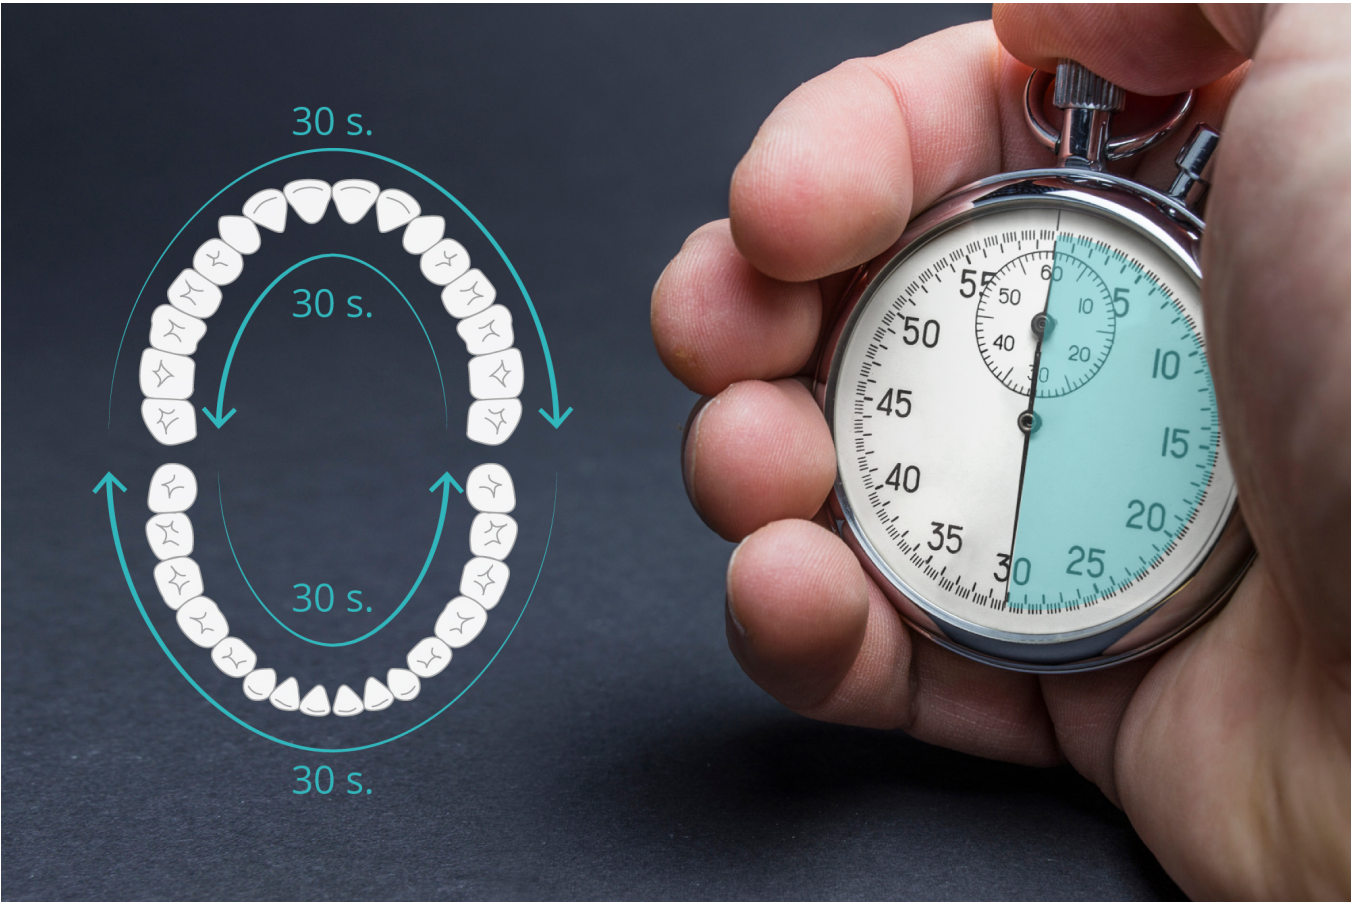

## Szczoteczka soniczna Teesa Sonic PRO

Jeśli elektryczna szczoteczka do zębów nie spełnia Twoich oczekiwań, czas przenieść się na wyższy poziom pielęgnacji jamy ustnej. Poznaj Teesa SONIC PRO!

### 5 trybów pracy

Teesa Sonic PRO została stworzona, by kompleksowo dbać o Twoje zęby. Urządzenie wyposażone zostało w pięć trybów pracy obejmujących funkcje czyszczenia, wybielania, polerowania, masażu oraz delikatnego mycia wrażliwych zębów.

### Do 48 000 ruchów pulsacyjnych

Sekretem działania szczoteczki Teesa Sonic PRO jest wykorzystanie delikatnych, a zarazem bardzo skutecznych ruchów pulsacyjnych. W zależności od tego, który tryb pracy wybierzesz, szczoteczka dostosuje intensywność ruchów pulsacyjnych (od 31 000 do 48 000) do Twoich potrzeb.

## Automatyczne wyłączenie

Szczoteczka SONIC PRO to zaawansowane technologicznie urządzenie, które doskonale chroni i pielęgnuje jamę ustną. Co ważne urządzenie pomoże Ci dostosować się do zaleceń stomatologów. Co 30 sekund szczoteczka poinformuje Cię o konieczności zmiany czyszczonej części jamy ustnej, a po upływie dwóch minut automatycznie się wyłączy.