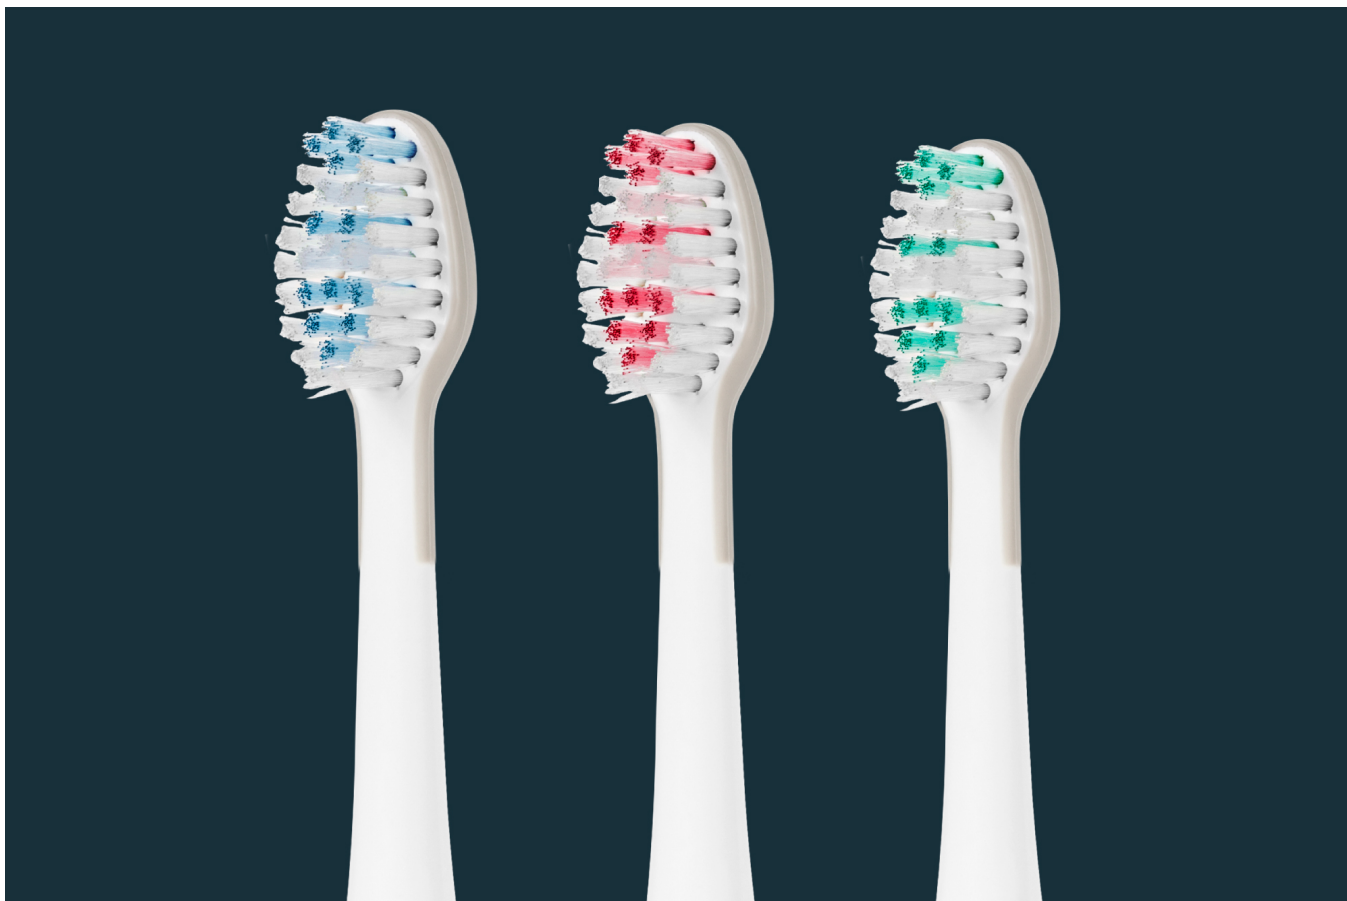

Wymienne główki

Wraz ze szczoteczką do zębów SONIC PRO otrzymasz dwie wymienne główki w odmiennych kolorach. Możesz zdecydować, czy jedna z nich przyda się Twojej drugiej połowie, czy wykorzystasz ją później jako opcję zapasową. W każdej chwili możesz też zaopatrzyć się w dostępne w ofercie marki Teesa dodatkowe główki czyszczące.

Etui do szczoteczki

Dla osób, które nie chcą rozstawać się ze swoją szczoteczką do zębów, w ofercie marki Teesa dostępne jest etui podróżne do modelu SONIC i SONIC PRO. To wykonane z solidnego tworzywa akcesorium chroni szczoteczkę i gwarantuje higienę urządzenia w czasie transportu.