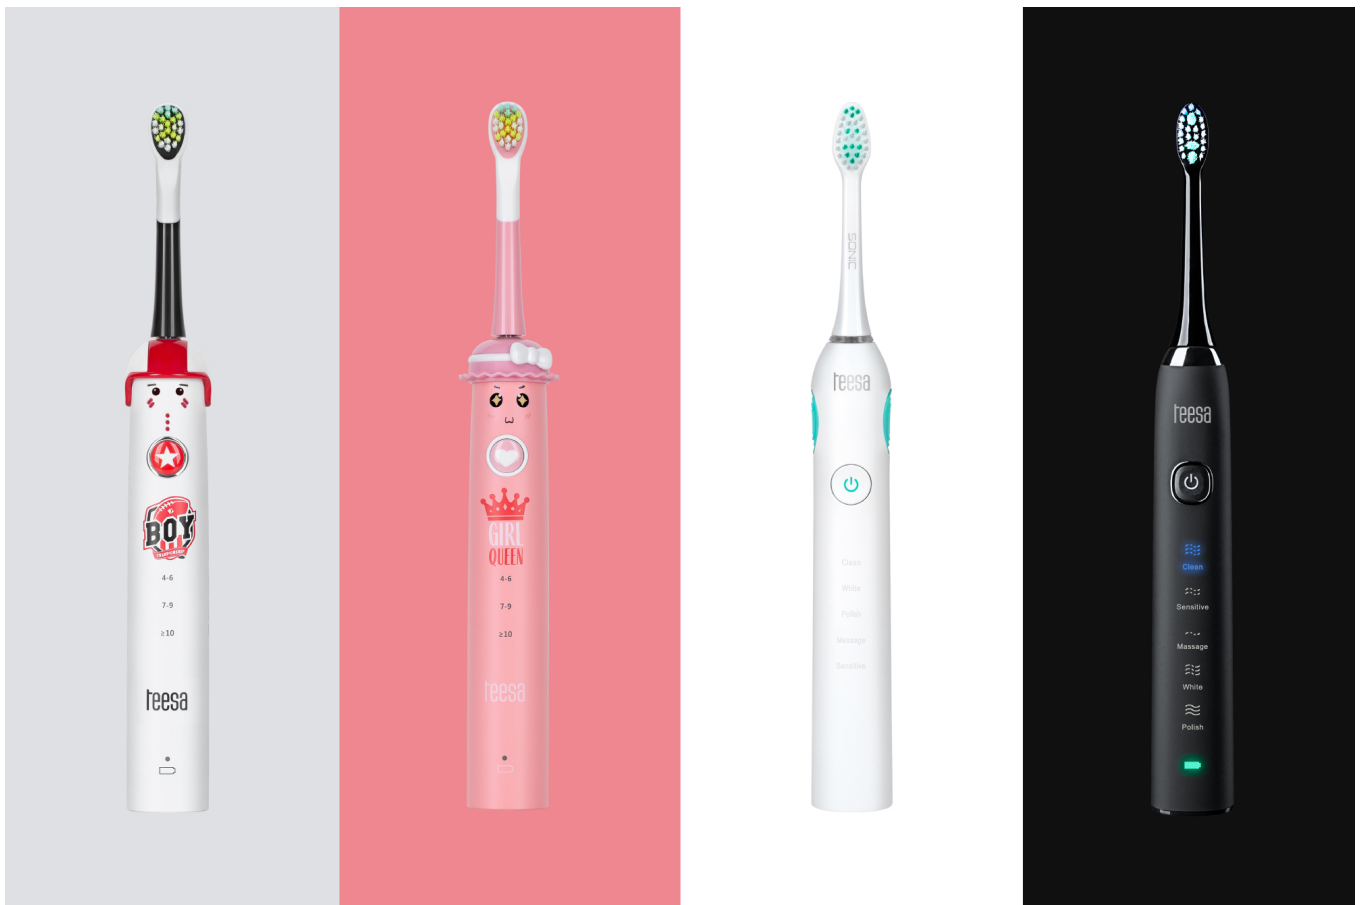

Etui do szczoteczki

Dla osób, które nie chcą rozstawać się ze swoją szczoteczką do zębów, w ofercie marki Teesa dostępne jest etui podróżne do modelu SONIC i SONIC PRO. To wykonane z solidnego tworzywa akcesorium chroni szczoteczkę i gwarantuje higienę urządzenia w czasie transportu.

Szczoteczki soniczne Teesa Sonic

Nie wiesz jaką szczoteczkę soniczną wybrać? Wśród modeli Teesa Sonic z pewnością znajdziesz ten spełniający Twoje oczekiwania. Seria Teesa Sonic nie jest kierowana wyłącznie do dorosłych użytkowników. W jej ofercie można także znaleźć szczoteczki soniczne dla dzieci Sonic Junior.

Opis techniczny

5 trybów pracy:

- Clean (Czyszczenie): 31 000 ruchów pulsacyjnych/min.
- White (Wybielanie): 41 000 ruchów pulsacyjnych/min.
- Polish (Polerowanie): 48 000 ruchów pulsacyjnych/min.
- Massage (Masaż): 31 000 ruchów pulsacyjnych/min.
- Sensitive (Delikatny): 31 000 ruchów pulsacyjnych/min.

Stopień ochrony: IPX7

Automatyczne wyłączenie po 2 minutach; przypomnienie co 30 sekund

Średniej miękkości włosie

W zestawie 2 główki

Poziom dźwięku: =< 65 dB

Wskaźnik poziomu naładowania

Ładowarka indukcyjna

Czas użytkowania po jednym naładowaniu: do 6 tygodni lub do 180 minut ciągłej pracy