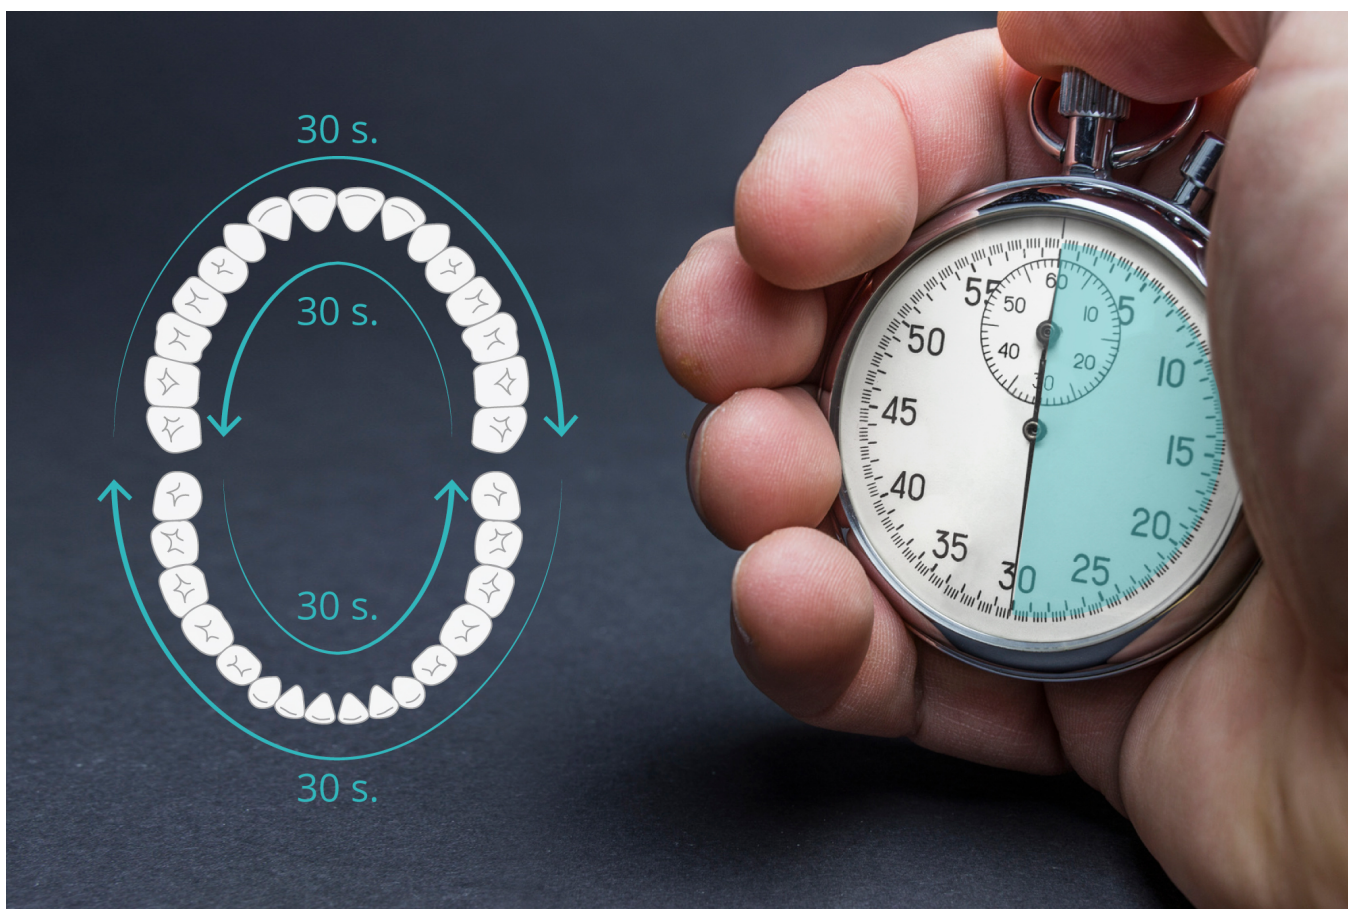

Opis

Szczoteczka soniczna Teesa Sonic PRO

Jeśli elektryczna szczoteczka do zębów nie spełnia Twoich oczekiwań, czas przenieść się na wyższy poziom pielęgnacji jamy ustnej. Poznaj Teesa SONIC PRO!

5 trybów pracy

Teesa Sonic PRO została stworzona, by kompleksowo dbać o Twoje zęby. Urządzenie wyposażone zostało w pięć trybów pracy obejmujących funkcje czyszczenia, wybielania, polerowania, masażu oraz delikatnego mycia wrażliwych zębów.

Do 48 000 ruchów pulsacyjnych

Sekretem działania szczoteczki Teesa Sonic PRO jest wykorzystanie delikatnych, a zarazem bardzo skutecznych ruchów pulsacyjnych. W zależności od tego, który tryb pracy wybierzesz, szczoteczka dostosuje intensywność ruchów pulsacyjnych (od 31 000 do 48 000) do Twoich potrzeb.

Automatyczne wyłączenie

Szczoteczka SONIC PRO to zaawansowane technologicznie urządzenie, które doskonale chroni i pielęgnuje jamę ustną. Co ważne urządzenie pomoże Ci dostosować się do zaleceń stomatologów. Co 30 sekund szczoteczka poinformuje Cię o konieczności zmiany czyszczonej części jamy ustnej, a po upływie dwóch minut automatycznie się wyłączy.