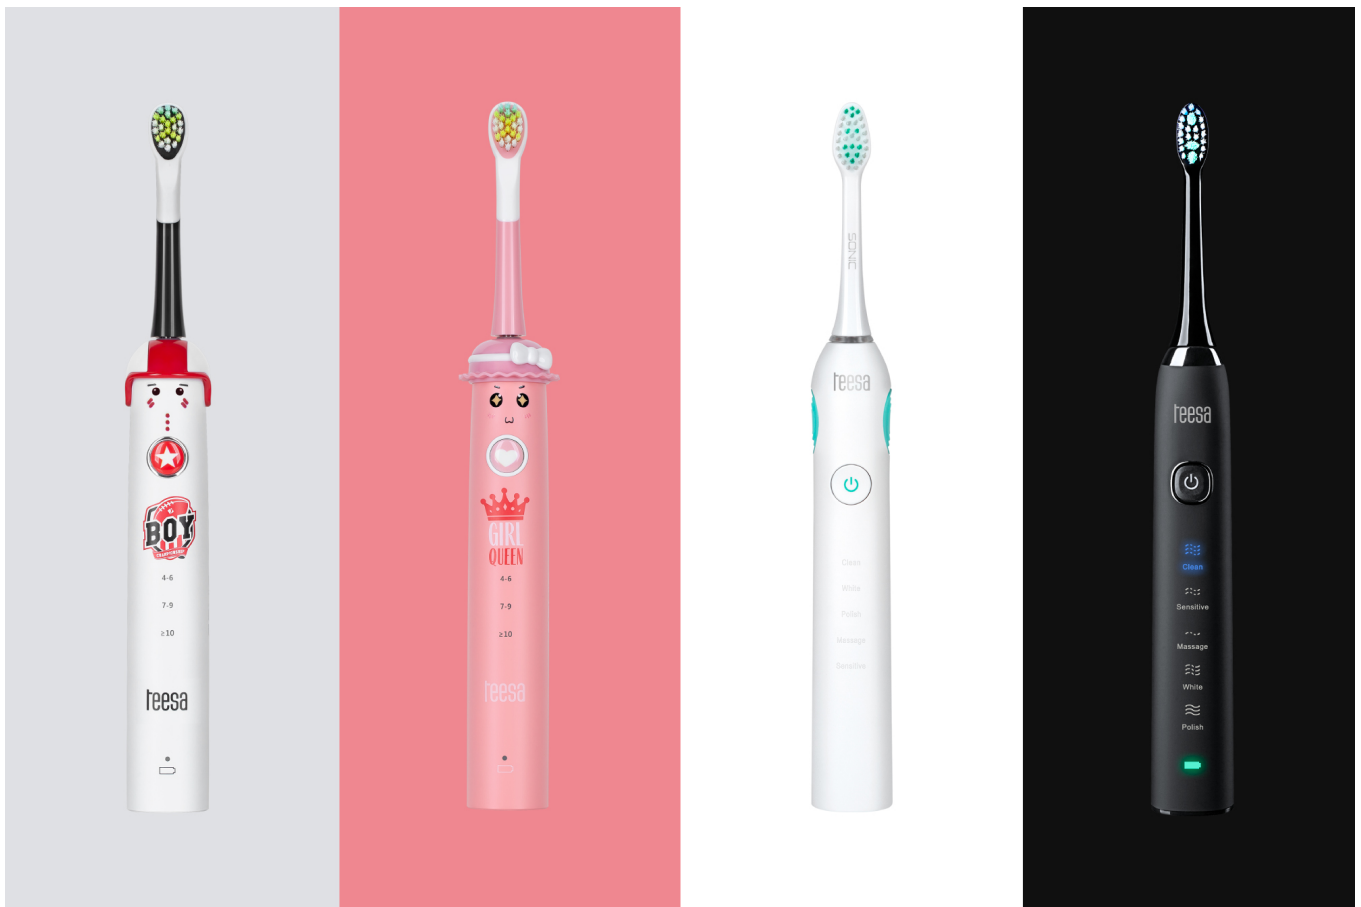

Etui do szczoteczki

Dla osób, które nie chcą rozstawać się ze swoją szczoteczką do zębów, w ofercie marki Teesa dostępne jest etui podróżne do modelu SONIC i SONIC PRO. To wykonane z solidnego tworzywa akcesorium chroni szczoteczkę i gwarantuje higienę urządzenia w czasie transportu.

Szczoteczki soniczne Teesa Sonic

Nie wiesz jaką szczoteczkę soniczną wybrać? Wśród modeli Teesa Sonic z pewnością znajdziesz ten spełniający Twoje oczekiwania. Seria Teesa Sonic nie jest kierowana wyłącznie do dorosłych użytkowników. W jej ofercie można także znaleźć szczoteczki soniczne dla dzieci Sonic Junior.

Opis techniczny

5 trybów pracy:

- Clean (Czyszczenie): 31 000 ruchów pulsacyjnych/min.
- White (Wybielanie): 41 000 ruchów pulsacyjnych/min.
- Polish (Polerowanie): 48 000 ruchów pulsacyjnych/min.
- Massage (Masaż): 31 000 ruchów pulsacyjnych/min.
- Sensitive (Delikatny): 31 000 ruchów pulsacyjnych/min.

Stopień ochrony: IPX7

Automatyczne wyłączenie po 2 minutach; przypomnienie co 30 sekund

Średniej miękkości włosie

W zestawie 2 główki

Poziom dźwięku: =< 65 dB

Wskaźnik poziomu naładowania

Ładowarka indukcyjna

Czas użytkowania po jednym naładowaniu: do 6 tygodni lub do 180 minut ciągłej pracy