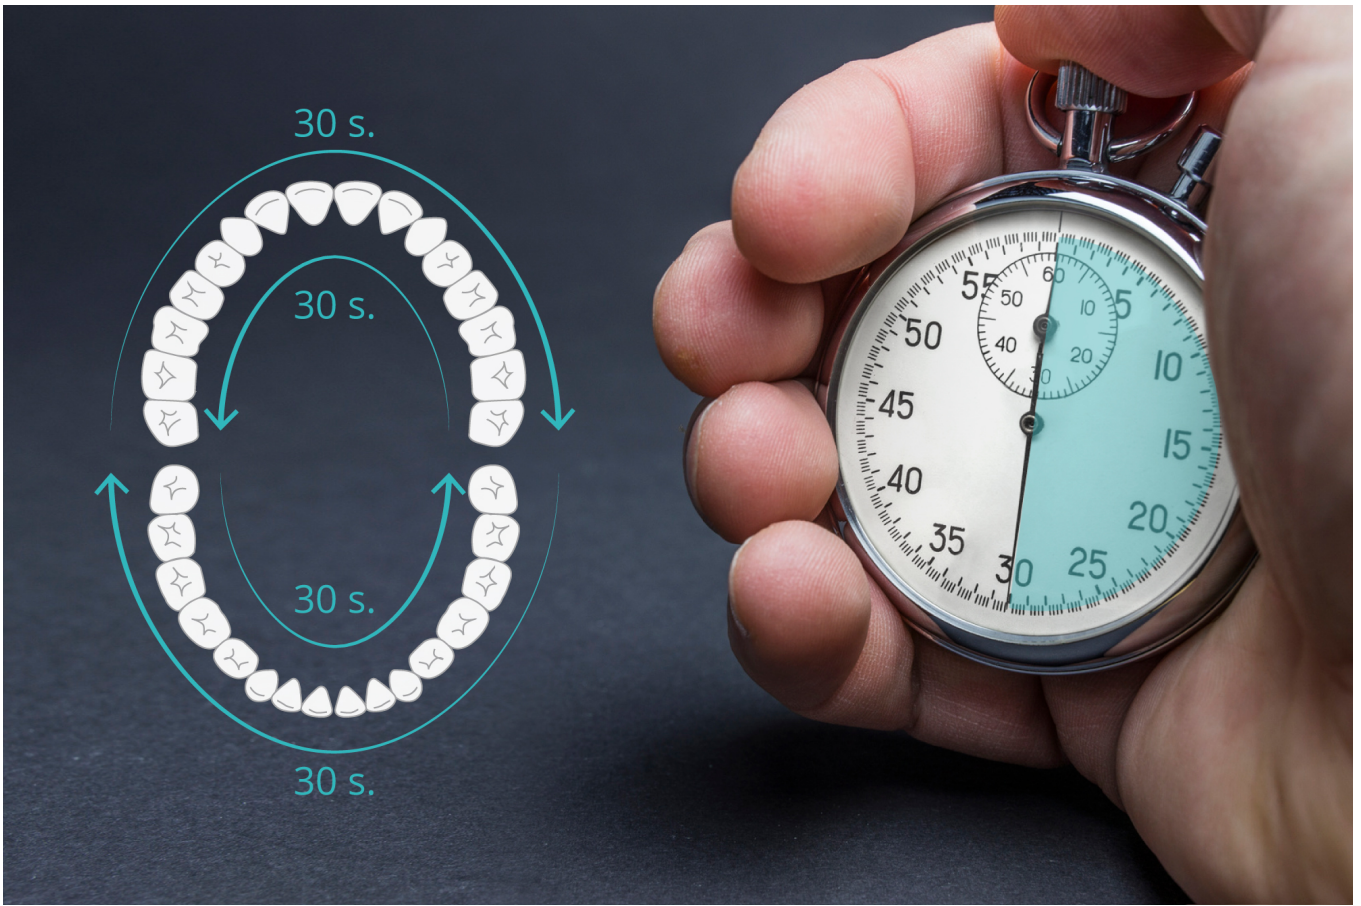

Masz dość swojej starej ręcznej szczoteczki do zębów? Wybierz taką, która dzięki technologii sonicznej skutecznie dba o zdrowie Twoich zębów. Poznaj Teesa SONIC!

3 tryby pracy

Teesa Sonic wyposażona została w trzy tryby pracy obejmujące funkcje czyszczenia, masażu oraz delikatnego mycia wrażliwych zębów. Dostosuj urządzenie do swoich potrzeb i przekonaj się jak skutecznie dbać o jamę ustną.

31 000 ruchów pulsacyjnych

Teesa Sonic, to zaawansowane technologicznie urządzenie, które dokładnie myje zęby, wykorzystując delikatne, a zarazem bardzo skuteczne ruchy pulsacyjne. Dzięki temu myjąc zęby chroni szkliwo oraz zapobiega recesji dziąseł.

Automatyczne wyłączenie

Szczoteczka Sonic pozwala pielęgnować prawidłowe nawyki związane ze szczotkowaniem zębów w czasie zalecanym przez stomatologów. Co 30 sekund urządzenie przypomni o konieczności zmiany czyszczonej części jamy ustnej, a po upływie dwóch minut automatycznie się wyłączy.

Długi czas pracy

Ciesz się pięknym uśmiechem bez żadnych ograniczeń. Szczoteczka SONIC wyposażona została w akumulator o pojemności 700 mAh, który gwarantuje do 6 tygodni pracy. W zestawie znajdziesz też ładowarkę indukcyjną, która pozwoli Ci w łatwy i bezpieczny sposób naładować urządzenie.