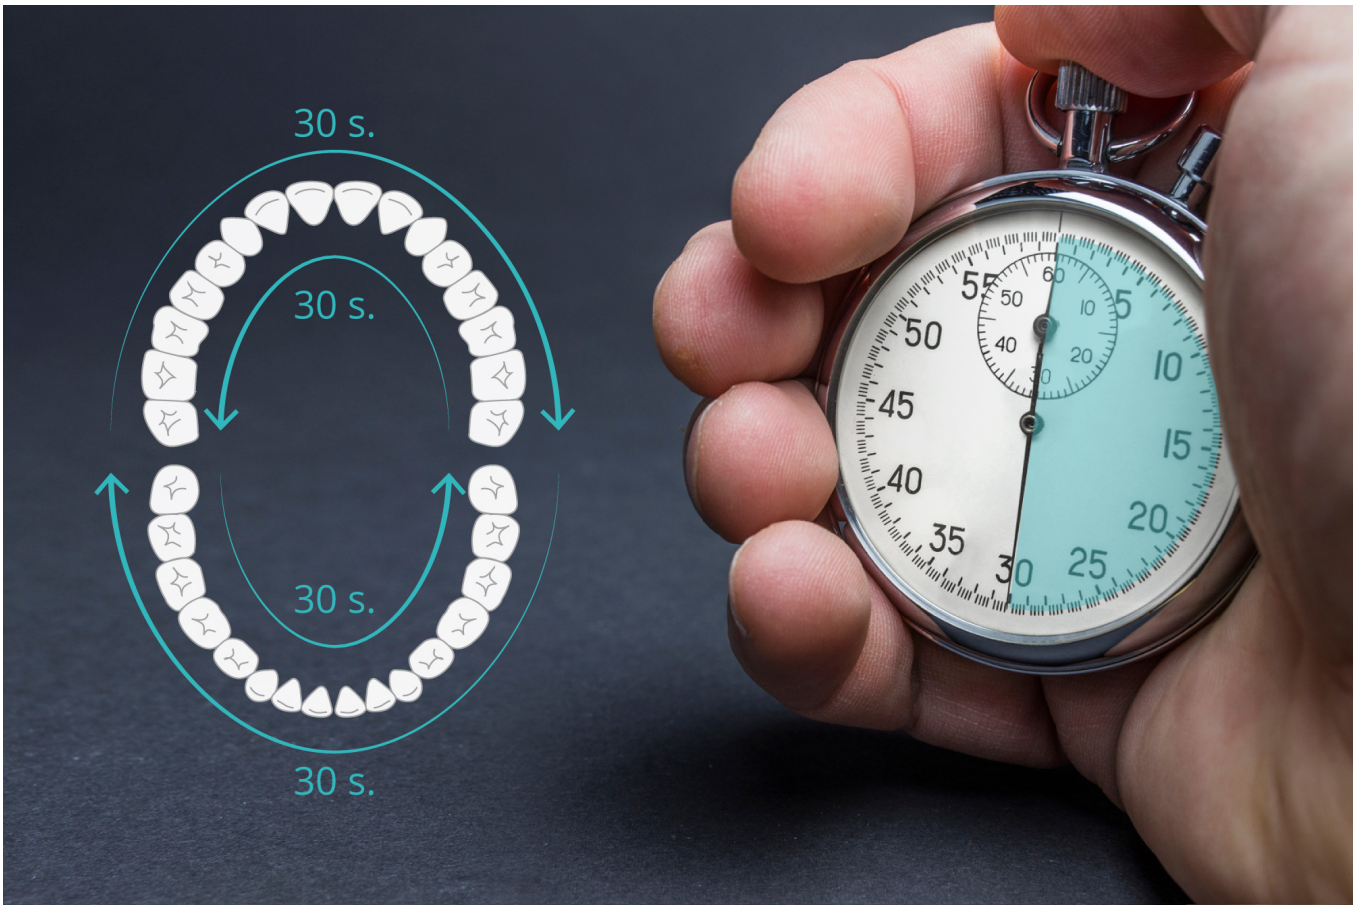

## Szczoteczka soniczna Teesa Sonic

Masz dość swojej starej ręcznej szczoteczki do zębów? Wybierz taką, która dzięki technologii sonicznej skutecznie dba o zdrowie Twoich zębów. Poznaj Teesa SONIC!

### 3 tryby pracy

Teesa Sonic wyposażona została w trzy tryby pracy obejmujące funkcje czyszczenia, masażu oraz delikatnego mycia wrażliwych zębów. Dostosuj urządzenie do swoich potrzeb i przekonaj się jak skutecznie dbać o jamę ustną.

### **31 000 ruchów pulsacyjnych**

Teesa Sonic, to zaawansowane technologicznie urządzenie, które dokładnie myje zęby, wykorzystując delikatne, a zarazem bardzo skuteczne ruchy pulsacyjne. Dzięki temu myjąc zęby chroni szkliwo oraz zapobiega recesji dziąseł.

### **Automatyczne wyłączenie**

Szczoteczka Sonic pozwala pielęgnować prawidłowe nawyki związane ze szczotkowaniem zębów w czasie zalecanym przez stomatologów. Co 30 sekund urządzenie przypomni o konieczności zmiany czyszczonej części jamy ustnej, a po upływie dwóch minut automatycznie się wyłączy.