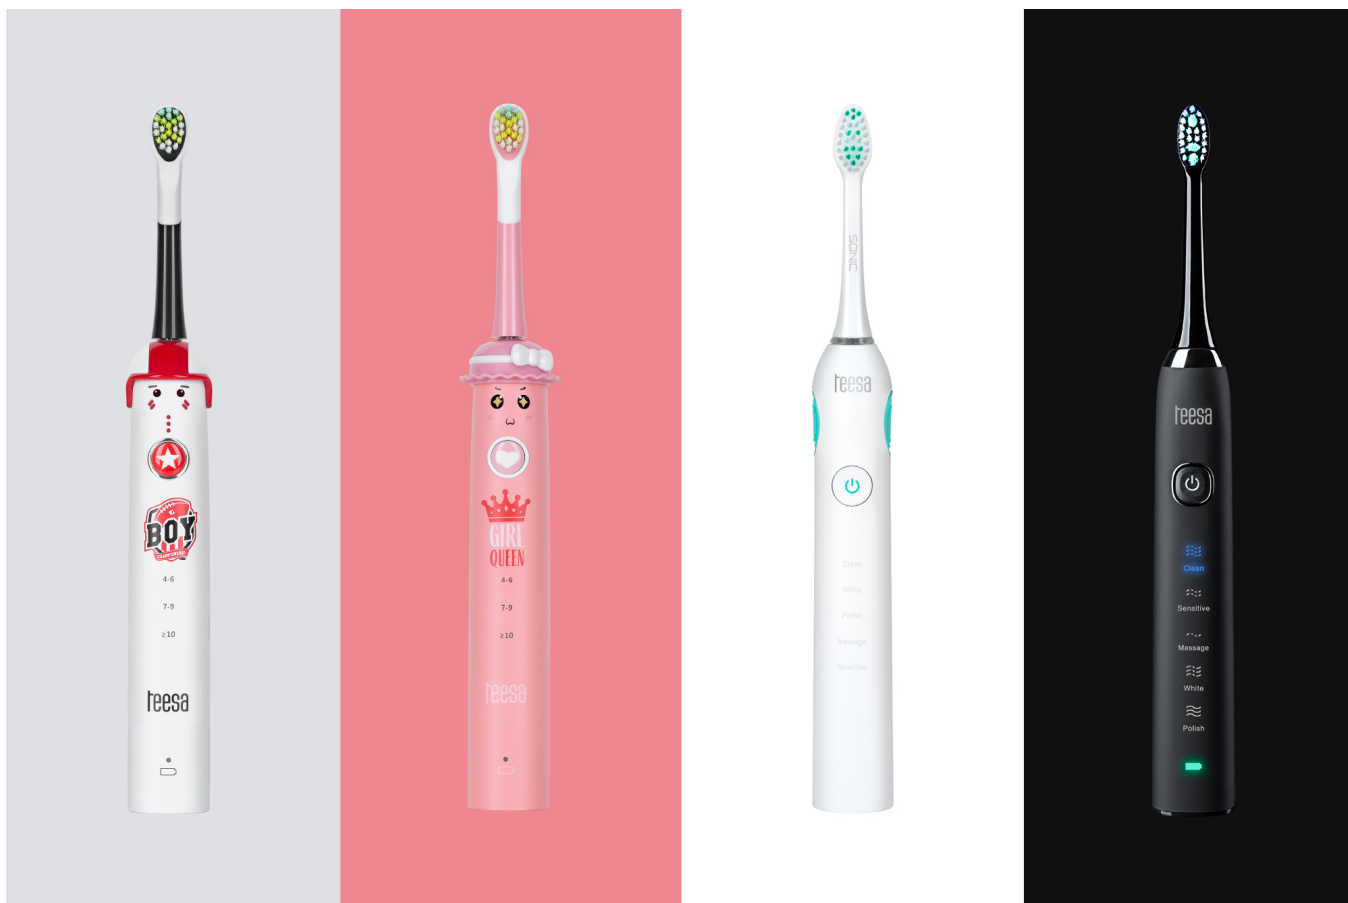

Opis techniczny

3 tryby pracy:

- Normal (Standardowy)
- Soft (Delikatny)
- Massage (Masaż)

31 000 ruchów pulsacyjnych/min. (w każdym trybie)

Stopień ochrony: IPX7

Automatyczne wyłączenie po 2 minutach; przypomnienie co 30 sekund

Średnie włosie

W zestawie 2 główki

Poziom dźwięku: < 65 dB

Ładowarka indukcyjna

Czas użytkowania po jednym naładowaniu: do 6 tygodni lub do 180 minut ciągłej pracy

Akumulator: 700 mAh

Zasilanie: 100-240 V; 50/60 Hz

Specyfikacja

Dane logistyczne	
Gabaryt	W001G001-A-1
GabarytMAX	1

Jednostka miary	Ilość	Waga netto	Waga brutto	Szer. x Dł. x Wys.
szt.	1 szt.	0.28 Kg	0.433 Kg	19.5 cm x 21 cm x 5.5 cm
kart.	20 szt.	5.5 Kg	9.16 Kg	40 cm x 58 cm x 23 cm