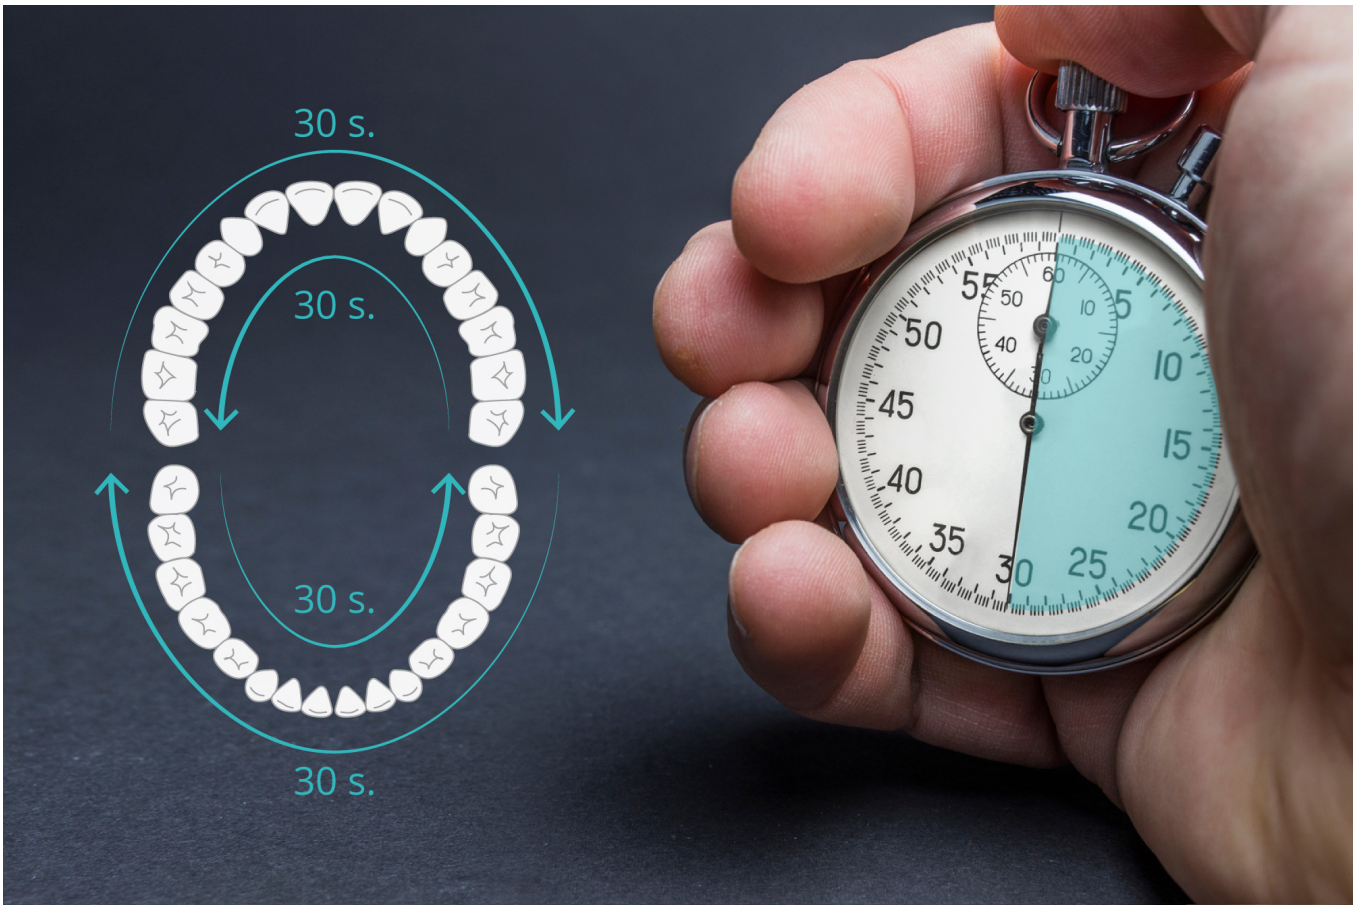

Soniczna szczoteczka do zębów TEESA SONIC

teesa®

Marka:
Teesa

Kod produktu:
TSA8010

Kod EAN:
5901890021647

Opis

Szczoteczka soniczna Teesa Sonic

Masz dość swojej starej ręcznej szczoteczki do zębów? Wybierz taką, która dzięki technologii sonicznej skutecznie dba o zdrowie Twoich zębów. Poznaj Teesa SONIC!

3 tryby pracy

Teesa Sonic wyposażona została w trzy tryby pracy obejmujące funkcje czyszczenia, masażu oraz delikatnego mycia wrażliwych zębów. Dostosuj urządzenie do swoich potrzeb i przekonaj się jak skutecznie dbać o jamę ustną.

31 000 ruchów pulsacyjnych

Teesa Sonic, to zaawansowane technologicznie urządzenie, które dokładnie myje zęby, wykorzystując delikatne, a zarazem bardzo skuteczne ruchy pulsacyjne. Dzięki temu myjąc zęby chroni szkliwo oraz zapobiega recesji dziąseł.

Automatyczne wyłączenie

Szczoteczka Sonic pozwala pielęgnować prawidłowe nawyki związane ze szczotkowaniem zębów w czasie zalecanym przez stomatologów. Co 30 sekund urządzenie przypomni o konieczności zmiany czyszczonej części jamy ustnej, a po upływie dwóch minut automatycznie się wyłączy.