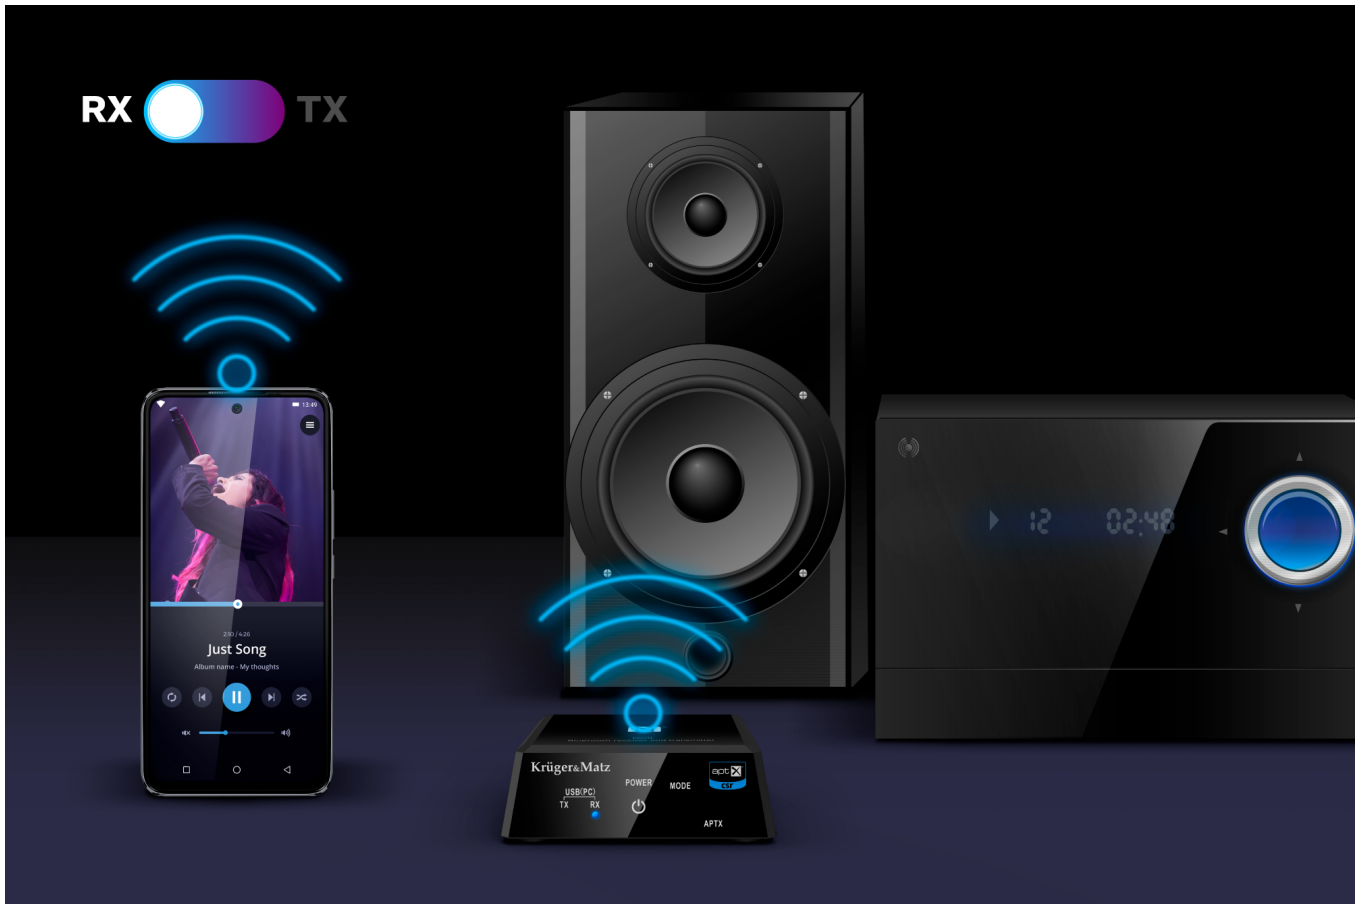

Nadajnik i odbiornik Bluetooth Krüger&Matz BT-1

Transmitter 2w1 Krüger&Matz BT-1, czyli nadajnik i odbiornik Bluetooth w jednym, pozwoli Ci rozszerzyć funkcjonalność Twojego starego sprzętu RTV o możliwość bezprzewodowego przesyłania sygnału audio. Niezależnie czy masz ochotę posłuchać muzyki streamowanej z Internetu czy obejrzeć film nie przeszkadzając pozostałym domownikom – to niepozorne urządzenie da Ci taką możliwość!

Większe możliwości

Masz ochotę na wieczorny maraton z kinem akcji, ale nie chcesz zakłócić snu dzieci? A może chcesz pozbyć się zbędnych kabli przy kolumnach lub soundbarze? W obu tych przypadkach nadajnik Bluetooth do telewizora będzie rozwiązaniem idealnym dla Ciebie! Pozwoli on bezprzewodowo sparować słuchawki bądź sprzęt audio z Twoim telewizorem.

Dwustronne korzyści

Krüger&Matz BT-1 to podwójne możliwości, bo to urządzenie posłuży Ci także jako odbiornik Bluetooth. Oznacza to, że będziesz mógł bezprzewodowo odtwarzać playlistę ze smartfona na sprzęcie audio niewyposażonym w funkcję Bluetooth, np. kolumnach głośnikowych albo mini wieży.

Wiele sposobów

Odbiornik i nadajnik Bluetooth Krüger&Matz BT-1 to nie tylko szeroka funkcjonalność, ale także uniwersalność. Urządzenie posiada szereg portów, w tym wejście AUX, wyjście liniowe oraz wyjście i wejście optyczne. Z pewnością znajdziesz sposób, aby podłączyć wybrane przez siebie urządzenie.