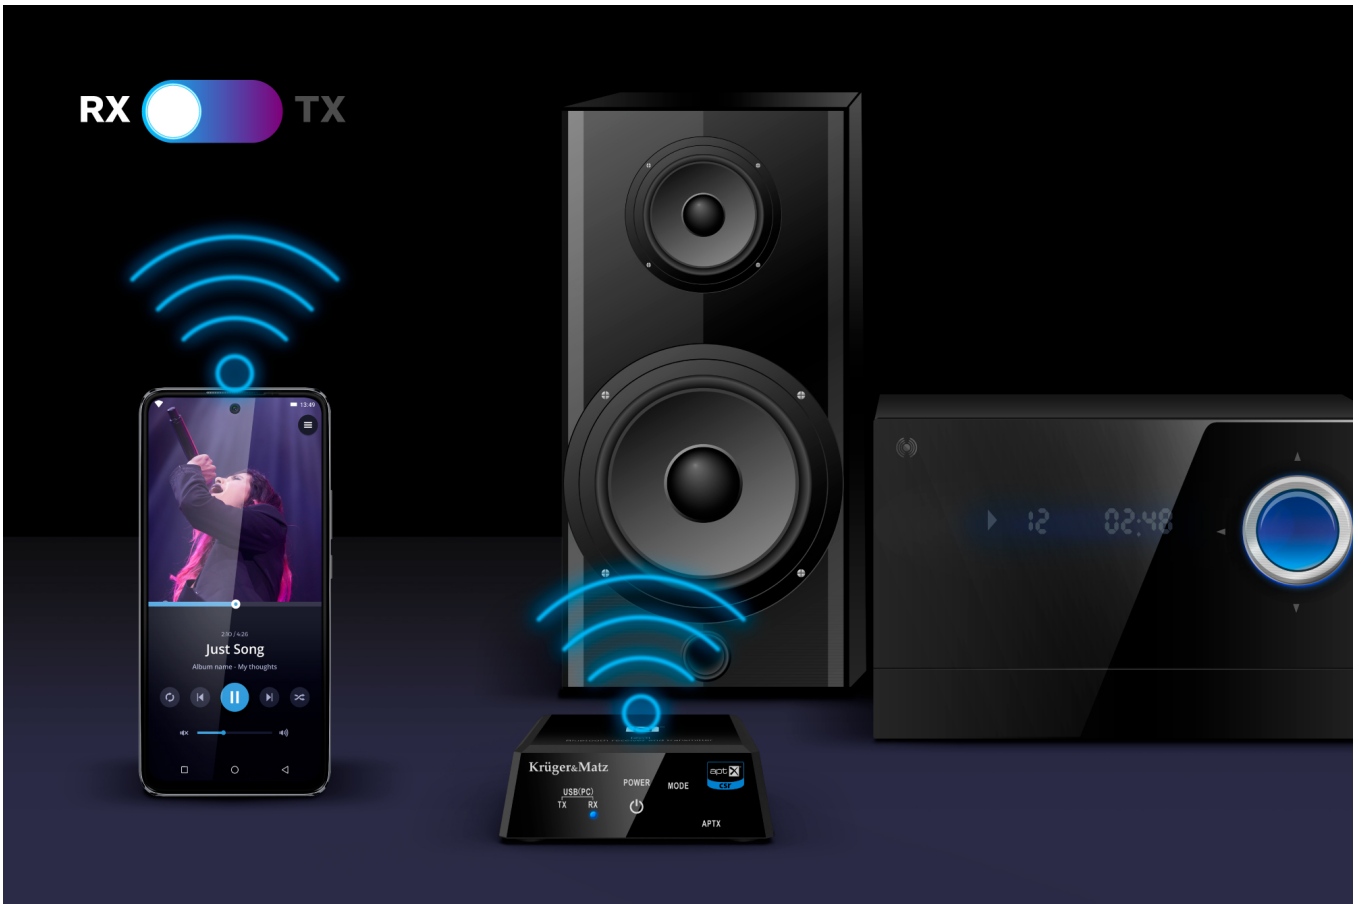

## Nadajnik i odbiornik Bluetooth Krüger&Matz BT-1

Transmitter 2w1 Krüger&Matz BT-1, czyli nadajnik i odbiornik Bluetooth w jednym, pozwoli Ci rozszerzyć funkcjonalność Twojego starego sprzętu RTV o możliwość bezprzewodowego przesyłania sygnału audio. Niezależnie czy masz ochotę posłuchać muzyki streamowanej z Internetu czy obejrzeć film nie przeszkadzając pozostałym domownikom – to niepozorne urządzenie da Ci taką możliwość!

### Większe możliwości

Masz ochotę na wieczorny maraton z kinem akcji, ale nie chcesz zakłócić snu dzieci? A może chcesz pozbyć się zbędnych kabli przy kolumnach lub soundbarze? W obu tych przypadkach nadajnik Bluetooth do telewizora będzie rozwiązaniem idealnym dla Ciebie! Pozwoli on bezprzewodowo sparować słuchawki bądź sprzęt audio z Twoim telewizorem.

### Dwustronne korzyści

Krüger&Matz BT-1 to podwójne możliwości, bo to urządzenie posłuży Ci także jako odbiornik Bluetooth. Oznacza to, że będziesz mógł bezprzewodowo odtwarzać playlistę ze smartfona na sprzęcie audio niewyposażonym w funkcję Bluetooth, np. kolumnach głośnikowych albo mini wieży.

## Wiele sposobów

Odbiornik i nadajnik Bluetooth Krüger&Matz BT-1 to nie tylko szeroka funkcjonalność, ale także uniwersalność. Urządzenie posiada szereg portów, w tym wejście AUX, wyjście liniowe oraz wyjście i wejście optyczne. Z pewnością znajdziesz sposób, aby podłączyć wybrane przez siebie urządzenie.