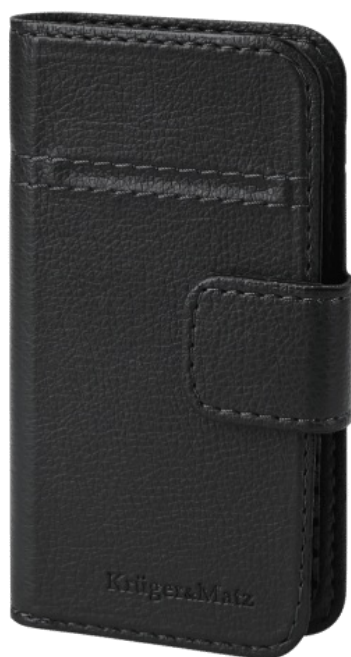

# Pokrowiec z klapką Krüger&Matz przeznaczony do telefonów o przekątnej 4,5"

**Krüger&Matz**

Marka:  
Krüger&Matz

Kod produktu:  
KM0266

Kod EAN:  
5901890019507

## Opis techniczny

KM0271 to nowocześnie wyglądająca i praktyczna kabura z mocowaniem. Spośród większości kabur dostępnych na rynku, ten model wyróżnia, przede wszystkim precyzja wykonania oraz wysokiej jakości materiał wykorzystany do jego budowy.

Wymiary:

szerokość: 6cm

wysokość: 12cm

Zalecany do smartfonów o przekątnej ekranu 4,1"-4,5"