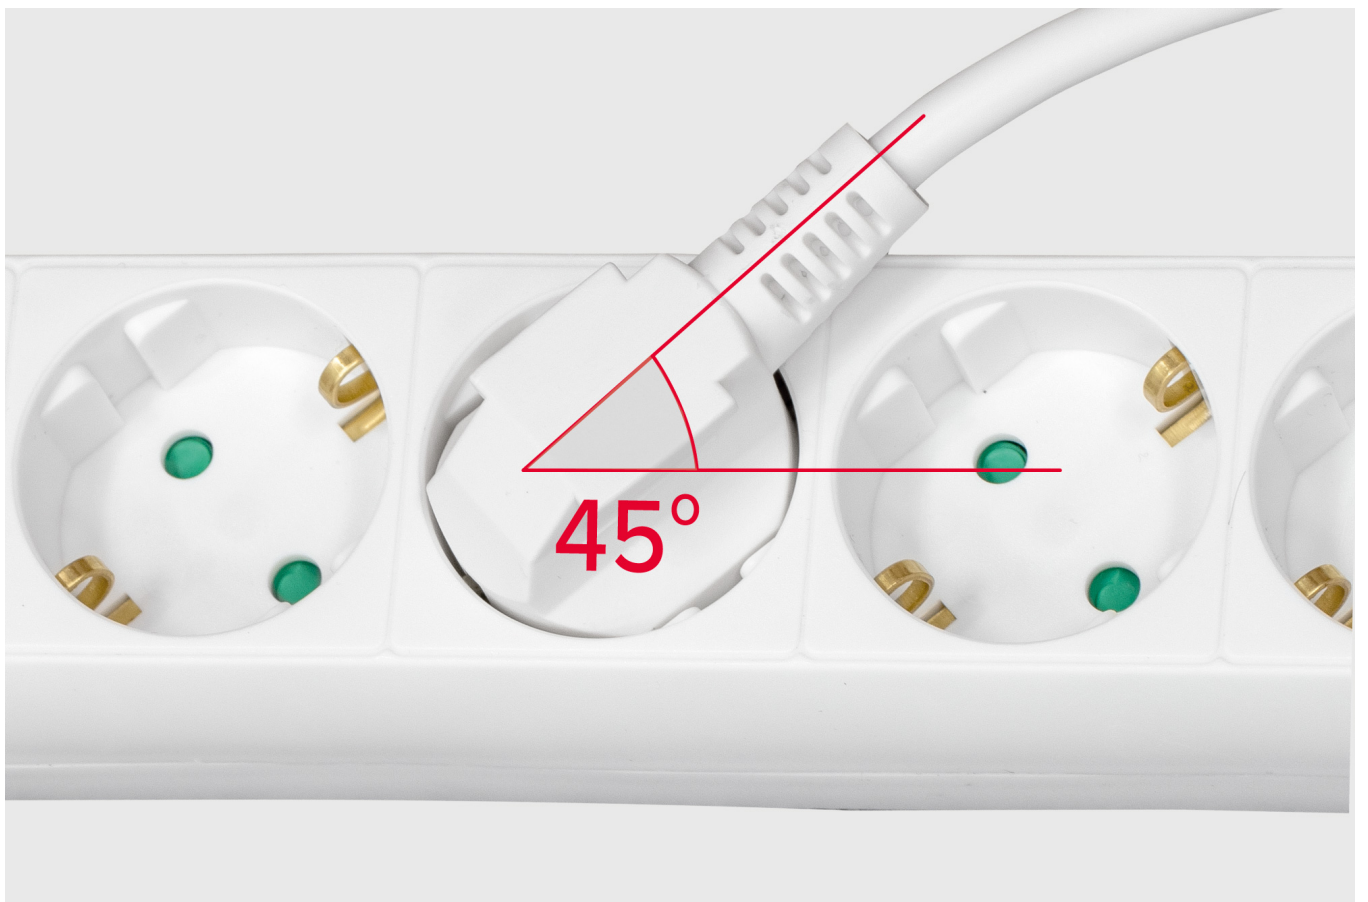

### Opis

**Rebel**

3x 

3m 

3x   
1,5mm<sup>2</sup>

## Przedłużacz sieciowy typu niemieckiego Rebel

Przedłużacz sieciowy Rebel to doskonałe rozwiązanie do zastosowania np. w gospodarstwie domowym lub biurze. Sześć gniazd typu niemieckiego o maksymalnym obciążeniu 3500 W gwarantuje swobodne podłączenie niezbędnych sprzętów.

### Zabezpieczenie przed dziećmi

Przedłużacz zasilający Rebel wyposażony został we wbudowane przestyki ochronne styków w gniazdach sieciowych. Dzięki temu skutecznie dba o zdrowie i życie najmłodszych, chroniąc ich przed wkładaniem palców lub innych przedmiotów.

### Solidny kabel

Produkt posiada trzy-żyłowy przewód o przekroju żył 1,5 mm<sup>2</sup> i długości 3 m, dzięki czemu w zależności od Twoich potrzeb swobodnie wystarczy, by podłączyć do niego urządzenia zarówno w kuchni, salonie, jak też w garażu.