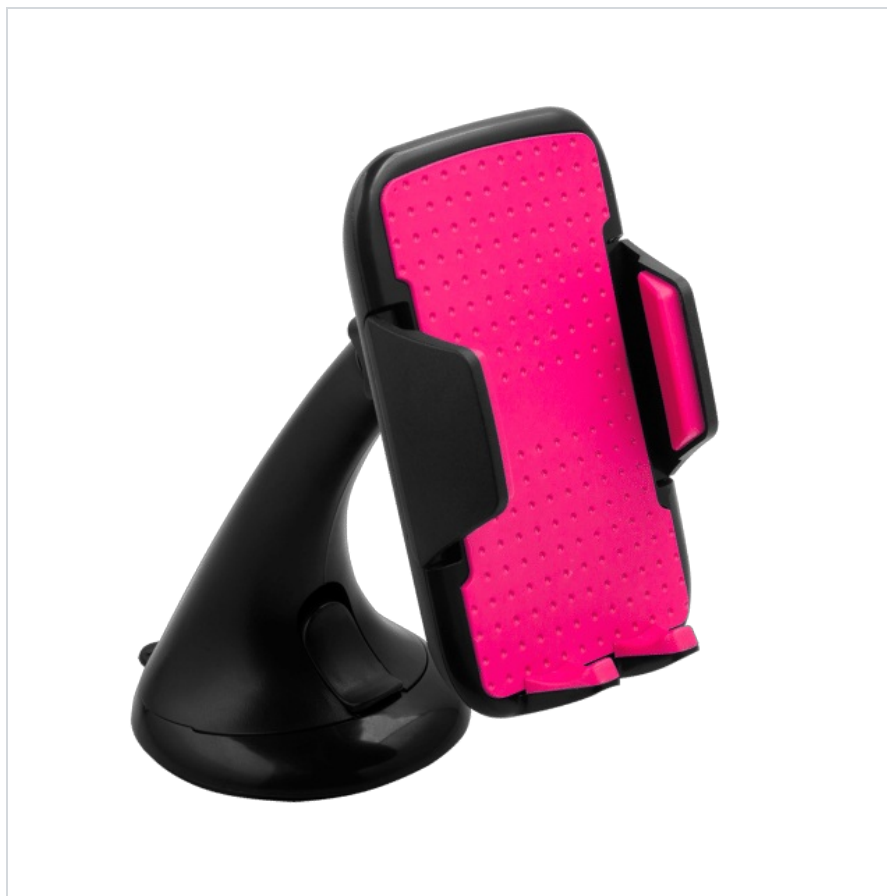

## Uchwyt samochodowy M-LIFE ML0668 czerwony

**M-LIFE**

**Marka:**  
M-LIFE

**Kod produktu:**  
ML0668

**Kod EAN:**  
5901436818359

### Opis techniczny

Wysokość: 10,5 cm  
Wysokość ramienia: 9 cm  
Szerokość: 5,5 cm - 8,7 cm  
Kolor: Czerwony

-----  
Uchwyt pasuje do telefonów komórkowych, nawigacji oraz odtwarzaczy MP3  
Zapewnia antypoślizgowe mocowanie  
Wysoka jakość plastiku  
Stylowy wygląd