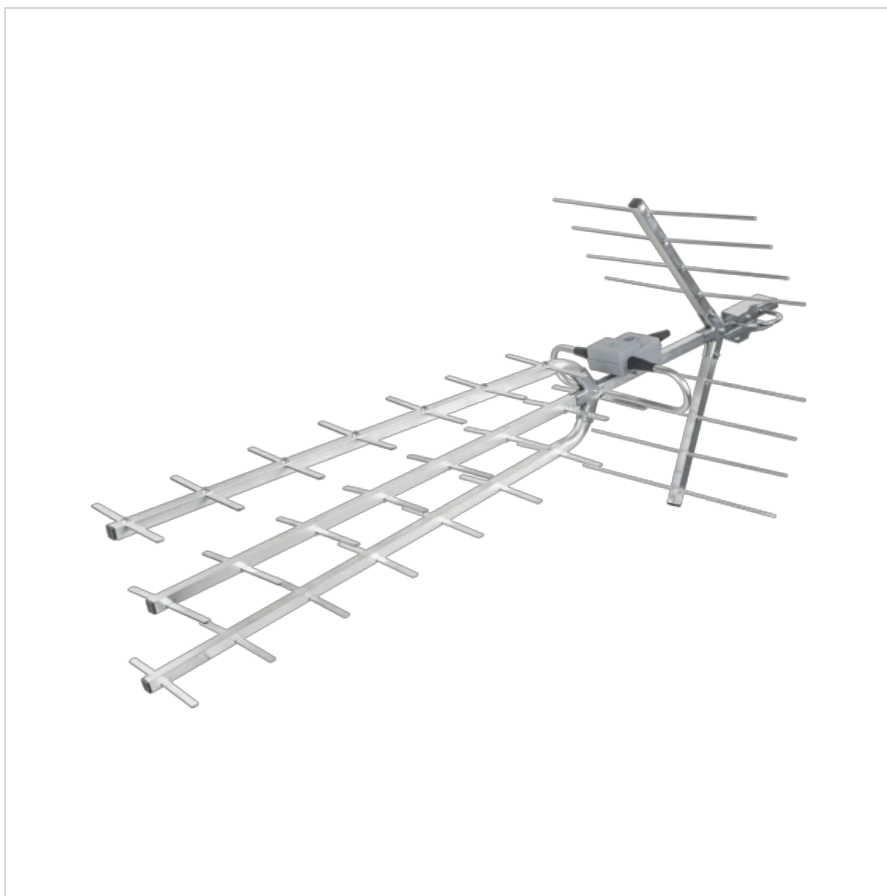

Antena TV kierunkowa 36-elementów

Marka:

Inne

Producent:

LECHPOL ELECTRONICS

LESZEK Spółka

komandytowa

Kod produktu:

ANT0099

Kod EAN:

5901890014281

Opis techniczny

Typ anteny: kierunkowa - 36 elementów

Kanały pracy: 21 - 69 (474-862 MHz)

Średni zysk z symetryzatorem: do 25 dB

Polaryzacja: pozioma

Impedancja wyjściowa: 75 Ohm

Złącze: typu F

Kompatybilna z systemem DVB-T2

W zestawie symetryzator. Brak zasilacza oraz wzmacniacza w komplecie

Specyfikacja

Dane logistyczne			
Gabaryt			W020G020-S-2

Jednostka miary	Ilość	Waga netto	Waga brutto	Szer. x Dł. x Wys.
szt.	1 szt.	0.8 Kg	1.23 Kg	25 cm x 98 cm x 10 cm