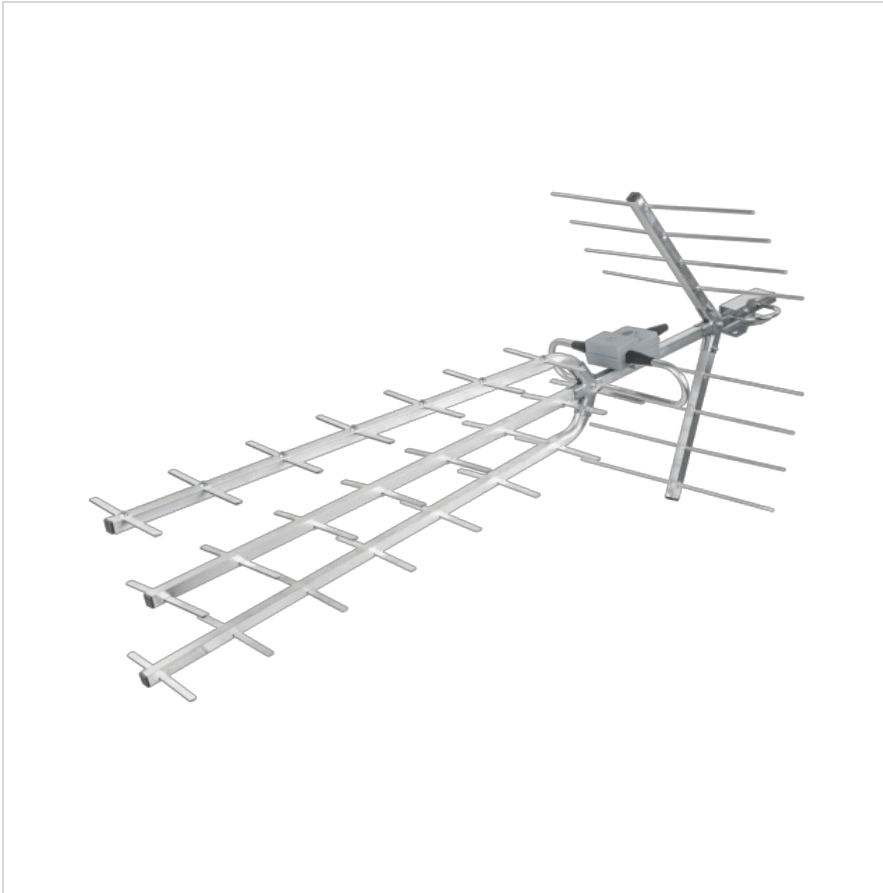

Antena TV kierunkowa 36-elementów

Marka:

Inne

Producent:

LECHPOL ELECTRONICS

LESZEK Spółka

komandytowa

Kod produktu:

ANT0099

Kod EAN:

5901890014281

Opis techniczny

Typ anteny: kierunkowa - 36 elementów

Kanały pracy: 21 - 69 (474-862 MHz)

Średni zysk z symetryzatorem: do 25 dB

Polaryzacja: pozioma

Impedancja wyjściowa: 75 Ohm

Złącze: typu F

Kompatybilna z systemem DVB-T2

W zestawie symetryzator. Brak zasilacza oraz wzmacniacza w komplecie

Specyfikacja

Dane logistyczne			
Gabaryt			W020G020-S-2

Jednostka miary	Ilość	Waga netto	Waga brutto	Szer. x Dł. x Wys.
szt.	1 szt.	0.8 Kg	1.23 Kg	25 cm x 98 cm x 10 cm