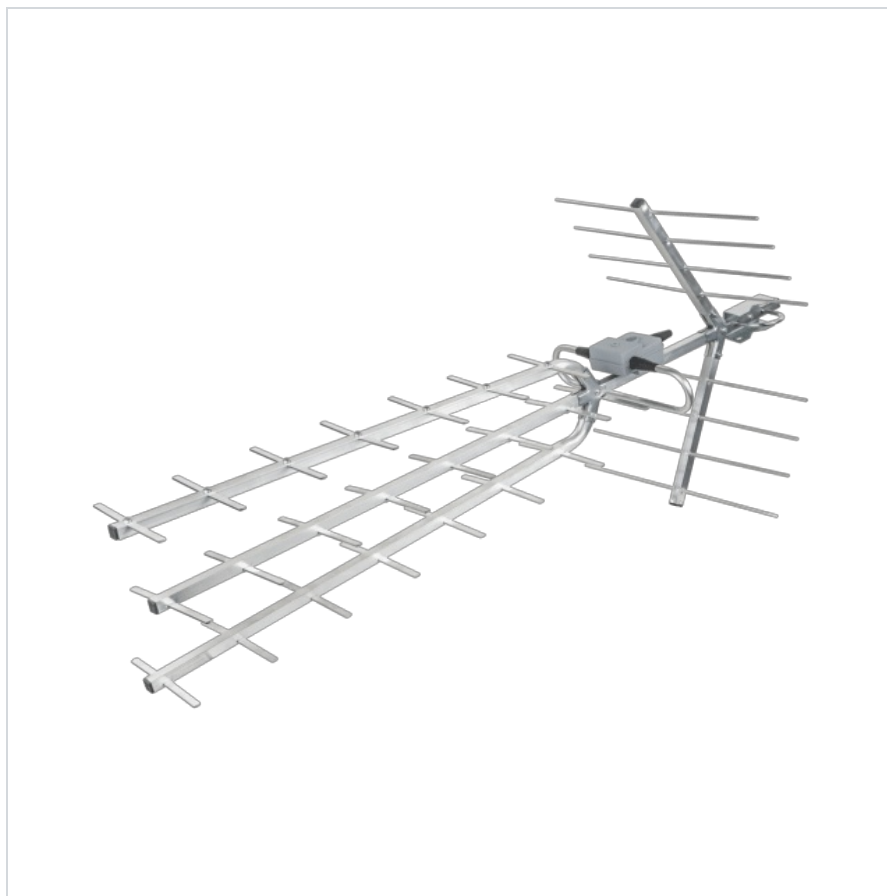

Antena TV kierunkowa 36-elementów

Marka:

Inne

Kod produktu:

ANT0099

Kod EAN:

5901890014281

Opis techniczny

Typ anteny: kierunkowa - 36 elementów

Kanały pracy: 21 - 69 (474-862 MHz)

Średni zysk z symetryzatorem: do 25 dB

Polaryzacja: pozioma

Impedancja wyjściowa: 75 Ohm

Złącze: typu F

Kompatybilna z systemem DVB-T2

W zestawie symetryzator. Brak zasilacza oraz wzmacniacza w komplecie

Specyfikacja

Dane logistyczne	
Gabaryt	W020G020-S-2

Jednostka miary	Ilość	Waga netto	Waga brutto	Szer. x Dł. x Wys.
szt.	1 szt.	0.8 Kg	1.23 Kg	25 cm x 98 cm x 10 cm