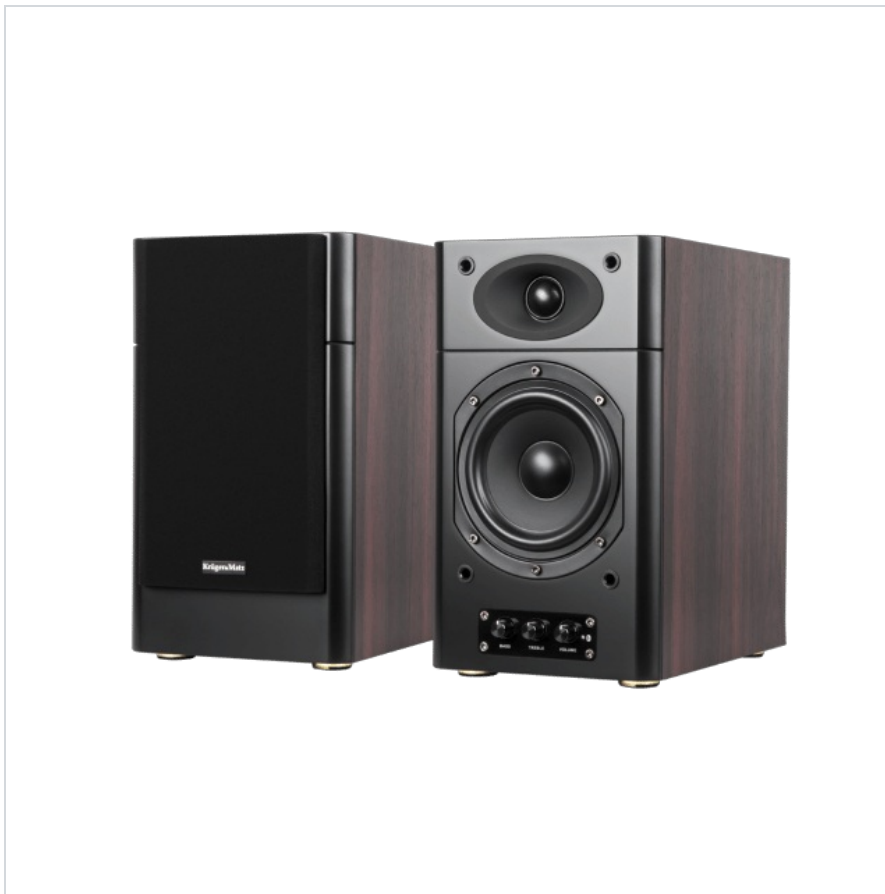

Kolumny głośnikowe aktywne Krüger&Matz Inspire, zestaw 2.0

Krüger&Matz

Marka:
Krüger&Matz

Producent:
LECHPOL ELECTRONICS
LESZEK Spółka
komandytowa

Kod produktu:
KM0510

Kod EAN:
5901890014205

Opis

Zestaw aktywnych, półkowych kolumn głośnikowych Inspire 2.0 to idealne rozwiązanie dla tych, którzy mają małą przestrzeń do zagospodarowania, ale chcą by wewnątrz ich domu wypełniała muzyka. W eleganckiej obudowie z **forniowanego drewna** każda z kolumn z zestawu Inspire 2.0 skrywa **5-calowy głośnik średniotonowy oraz tweeter**. Moc wyjściowa **2x 60 W** gwarantuje głębokie i zrównoważone brzmienie, dostarczając tym samym niezapomnianych wrażeń. Kolumny posiadają wbudowany moduł **Bluetooth** oraz **wejście 2x RCA, co daje możliwość podłączenia zewnętrznych źródeł dźwięku**.

Opis techniczny

Zestaw: 2.0
Technologia: Aktywne
Bluetooth: Tak
Moc wyjściowa (RMS): 2x 60 W
Pasma przenoszenia: 55 ~ 20 000 Hz
Pobór mocy: 120 W
Impedancja: 4 Ohm
Czułość: 90 dB
Czułość wejściowa: 800 mV
Głośniki: 1x 5", 1x 1"
S/N: 70 dB
THD (1kHz, 1 W): 0,5%
Bass (100 Hz): ± 10 dB
Treble (10 kHz): ± 10 dB
Wejście audio: 2x RCA
Zasilanie: 220-240 V / 50 Hz
Wymiary: 18 x 31 x 29 cm
Waga: 6,35 kg (kolumna aktywna), 4,3 kg (kolumna pasywna)