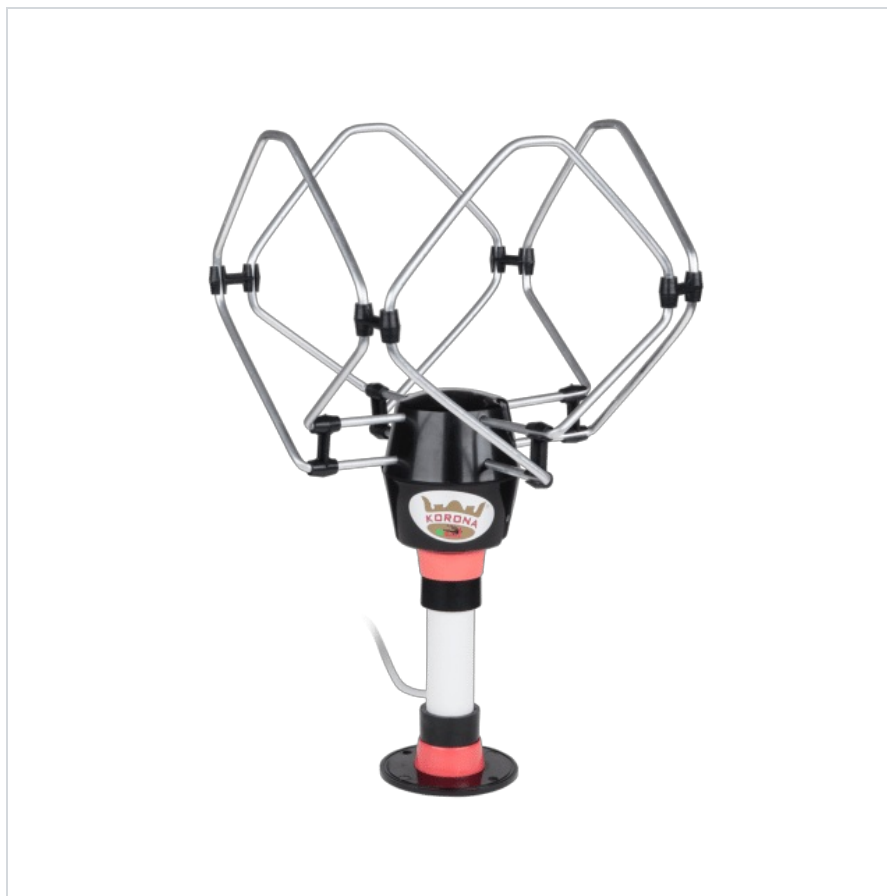

Antena TV dookólna KORONA

Marka:

Inne

Producent:

LECHPOL ELECTRONICS

LESZEK Spółka

komandytowa

Kod produktu:

ANT0037

Kod EAN:

5901436738251

Opis techniczny

Antena do odbioru programów telewizyjnych i stacji radiowych UKF
Szerokie pasmo odbieranych częstotliwości: 47 - 862 MHz (kanały 1-68)
Zasilanie: 12V z gniazda zapalniczki samochodowej

Specyfikacja

Dane logistyczne	
Gabaryt	W005G005-A-1

Jednostka miary	Ilość	Waga netto	Waga brutto	Szer. x Dł. x Wys.
szt.	1 szt.	0.4 Kg	0.7 Kg	27 cm x 21 cm x 22 cm