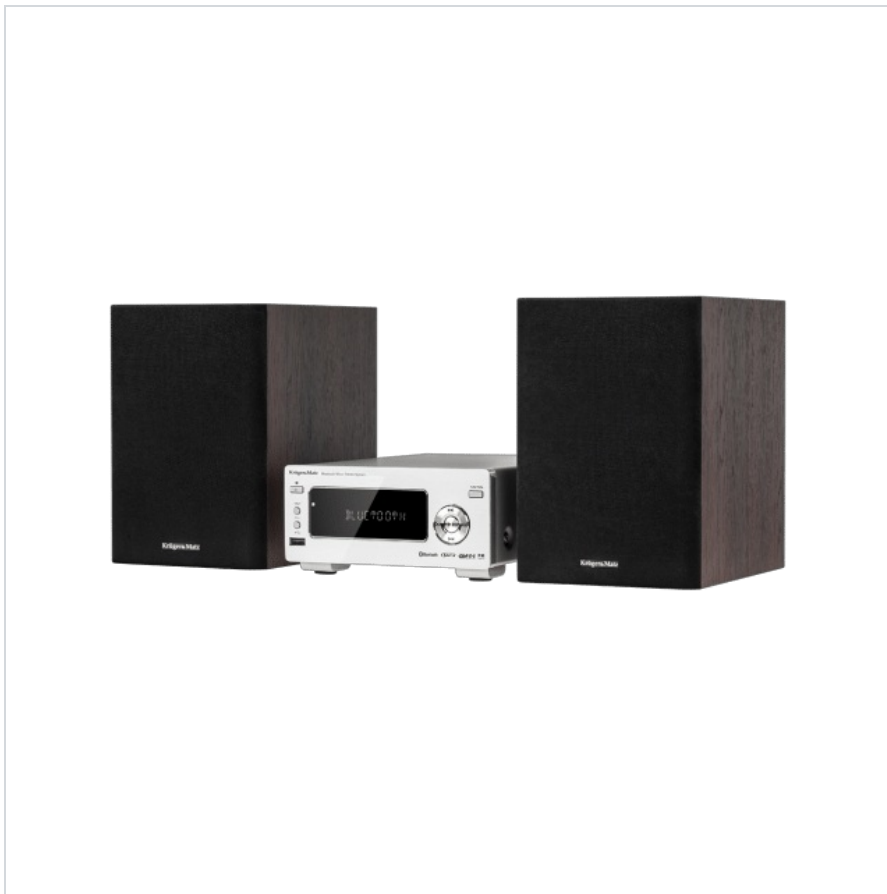

# Miniwieża Krüger&Matz KM1663 z portem USB, Bluetooth i radiem FM

**Krüger&Matz**

**Marka:**  
Krüger&Matz

**Kod produktu:**  
KM1663

**Kod EAN:**  
5901890012027

## Opis techniczny

Wyświetlacz LCD: Tak  
Odtwarzacz płyt CD: Nie  
Odtwarzacz płyt DVD: Nie  
Radio FM: Tak  
Zakres częstotliwości FM: 87,5~108 MHz  
Bluetooth: Tak  
Zasięg Bluetooth: 10 m  
Port USB: Tak  
Wejście Aux: Jack 3,5 mm (Aux-in) + 2x RCA (Audio-in)  
Moc wejściowa: 30 W  
Moc wyjściowa (RMS): 2x 15 W  
Pasmo przenoszenia: 20 - 20000 Hz,  $\pm 3$  dB  
Impedancja: 6 Ohm  
Pilot zdalnego sterowania: Tak  
Zasilanie: 220-240 V / 50-60 Hz  
Pobór mocy: 30 W  
Pobór mocy w trybie standby:  $\leq 0,5$  W

### WYMIARY (SxWxG):

Jednostka główna: 160 x 75 x 225 mm  
Kolumna głośnikowa: 130 x 190 x 185 mm