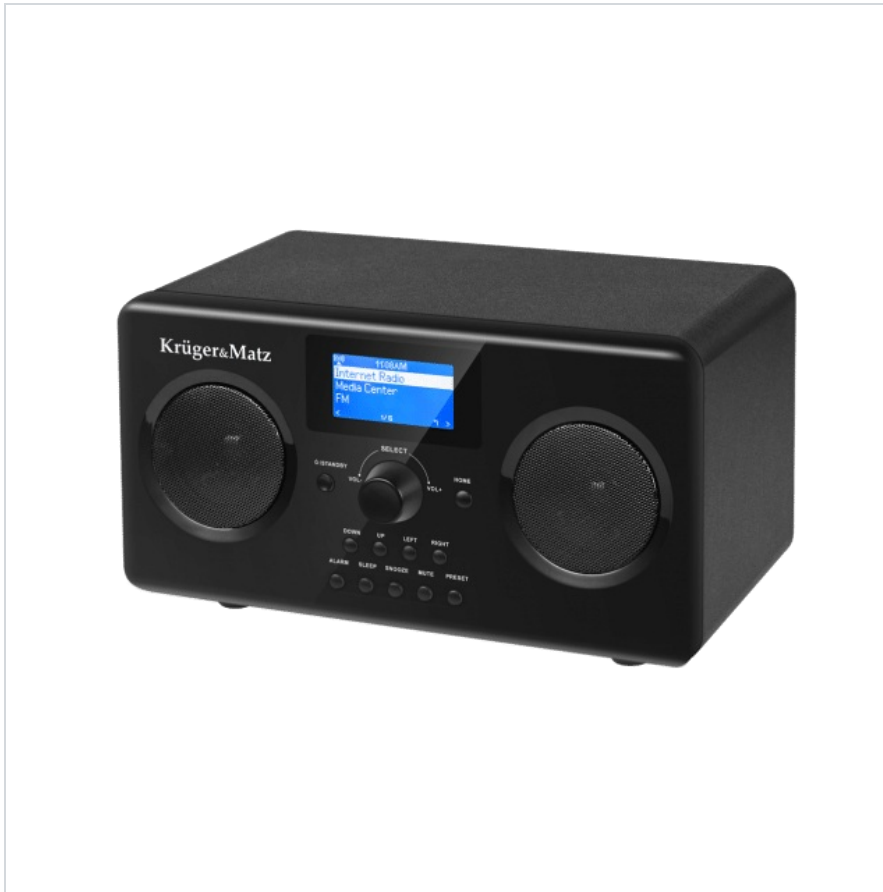

Radio internetowe Krüger&Matz KM 812

Krüger&Matz

Marka:
Krüger&Matz

Producent:
LECHPOL ELECTRONICS
LESZEK Spółka
komandytowa

Kod produktu:
KM0812

Kod EAN:
5901890011891

Opis

Radio internetowe KM0812

- Radio internetowe / FM
- Wi-Fi
- Ponad 10 000 stacji
- Wyświetlacz 128x64 px
- Funkcja zegara i budzika
- Wejście AUX
- Odtwarzanie muzyki z komputera
- Moc wyjściowa 2x 2 W
- Zasilanie 220-240 V, 50/60 Hz

ALL-IN-ONE

Jedno urządzenie, wiele możliwości

Niezależnie od tego jak bardzo niszowego gatunku muzyki słuchasz, bez wątpienia znajdziesz to, czego szukasz wśród dziesięciu **tysięcy internetowych stacji radiowych**, które odbiera radio Kruger&Matz KM 812. Oprócz tego urządzenie umożliwia również **dostęp do standardowych stacji FM**. Dodatkowo, dzięki **wejściu AUX** możesz słuchać swojej własnej playlisty zapisanej na telefonie lub odtwarzaczu MP3, a poprzez **serwer UPnP** masz też opcję odtwarzania **muzyki z komputera**.

RADIOBUDZIK

Muzyczna pobudka

Radio internetowe **KM 812** w kolorze fortepianowej czerni, będzie doskonale prezentować się zarówno w kuchni, jak też w sypialni. **Niebieski wyświetlacz wskazuje godzinę** oraz przewidzianą na dany dzień **pogodę**. Poranną **pobudkę możesz umilić muzyką z ulubionych stacji radiowych**.