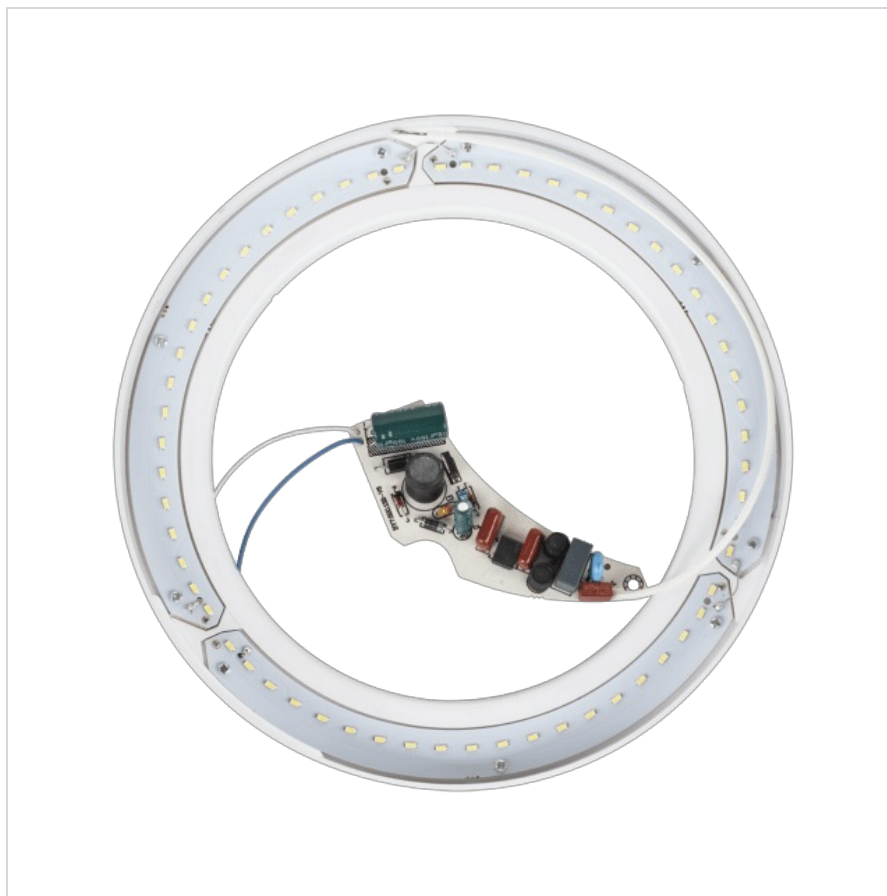

Lampa 60 SMD Rebel do lampy z lupą NAR0461

Marka:
Rebel

Kod produktu:
ZAR0241

Kod EAN:
5901890011310

Opis techniczny

Źródło światła: 60 X 3014 SMD
Moc: 6W
Kolor światła: 6500 K
Strumień światła: 560 Lm
IP 20
Trwałość: 20 000 h
Wymiary: 184x22mm

Przeznaczona do: Lampa z lupą NAR0461

Specyfikacja

| Dane logistyczne | |
|------------------|--------------|
| Gabaryt | W001G001-A-3 |

| Jednostka miary | Ilość | Waga netto | Waga brutto | Szer. x Dł. x Wys. |
|-----------------|--------|------------|-------------|----------------------|
| szt. | 1 szt. | 0.1 Kg | 0.12 Kg | 20 cm x 2 cm x 21 cm |