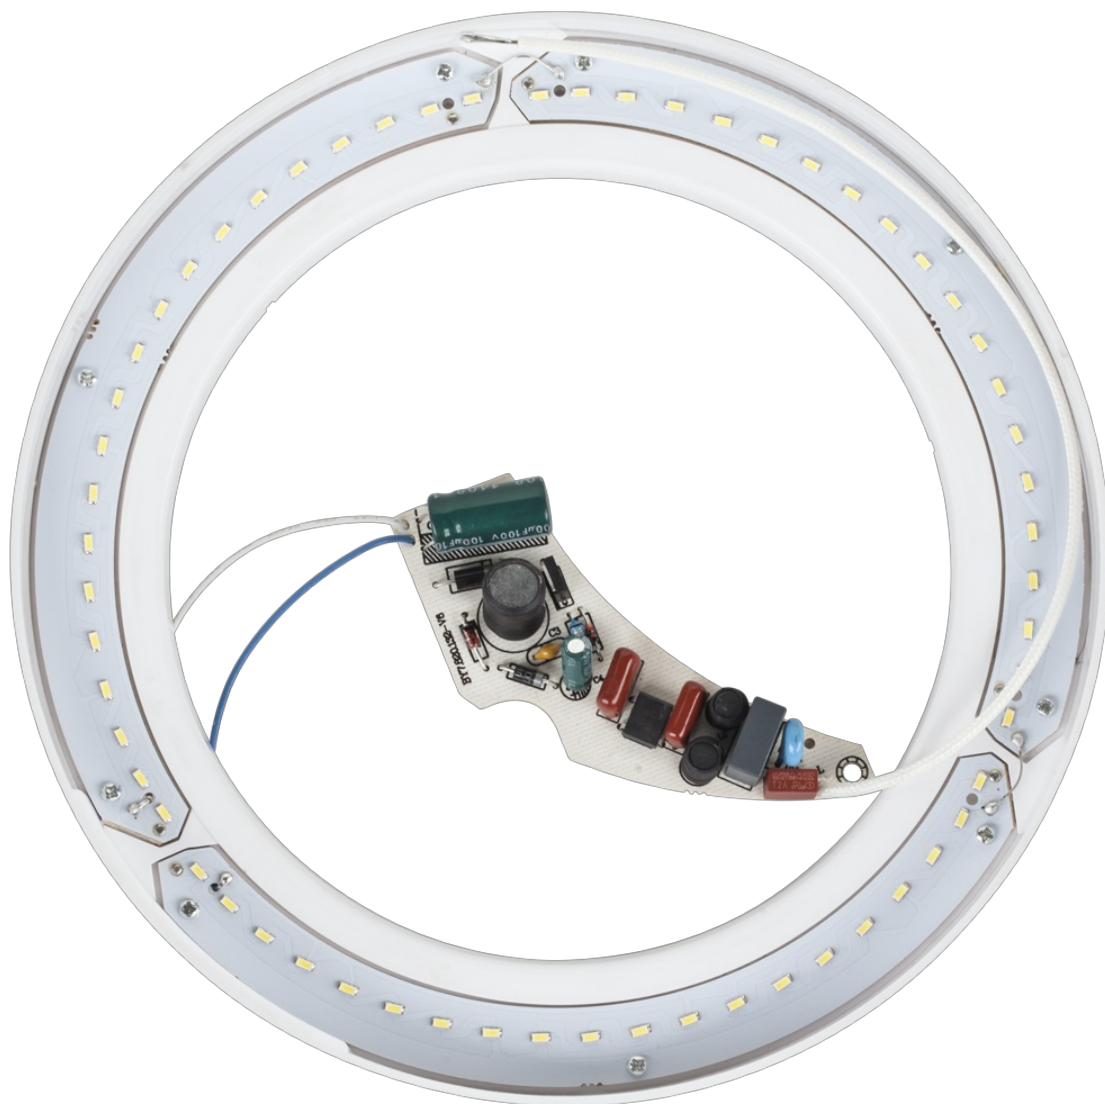

Lampa 60 SMD Rebel do lampy z lupą NAR0461

Marka:

Rebel

Kod produktu:

ZAR0241

Kod EAN:

5901890011310

Opis

Lampa 60 SMD Rebel do lampy z lupą NAR0461

Szukasz doskonałego źródła światła do lampy z lupą NAR0461? Lampa 60 SMD Rebel do lampy z lupą NAR0461 oferuje jasne, białe światło o temperaturze 6500 K, które idealnie podkreśla szczegóły i zapewnia wyjątkową widoczność. Dzięki strumieniowi świetlnemu 560 lumenów, Twoje precyzyjne prace, takie jak naprawy czy modelarstwo, staną się bardziej komfortowe i efektywne. Płyta wyróżnia się długą żywotnością do 20 000 godzin oraz energooszczędnością, co oznacza mniej kosztów na wymianę i niższe rachunki za energię. Została zaprojektowana specjalnie dla lampy NAR0461, co zapewnia idealne dopasowanie i optymalne oświetlenie.

Opis techniczny

Źródło światła: 60 X 3014 SMD

Moc: 6W

Kolor światła: 6500 K

Strumień światła: 560 Lm

IP 20

Trwałość: 20 000 h

Wymiary: 184x22mm

Przeznaczona do: Lampa z lupą NAR0461

Specyfikacja

Dane logistyczne	
Gabaryt	W001G001-A-3

Jednostka miary	Ilość	Waga netto	Waga brutto	Szer. x Dł. x Wys.
szt.	1 szt.	0.1 Kg	0.12 Kg	20 cm x 2 cm x 21 cm