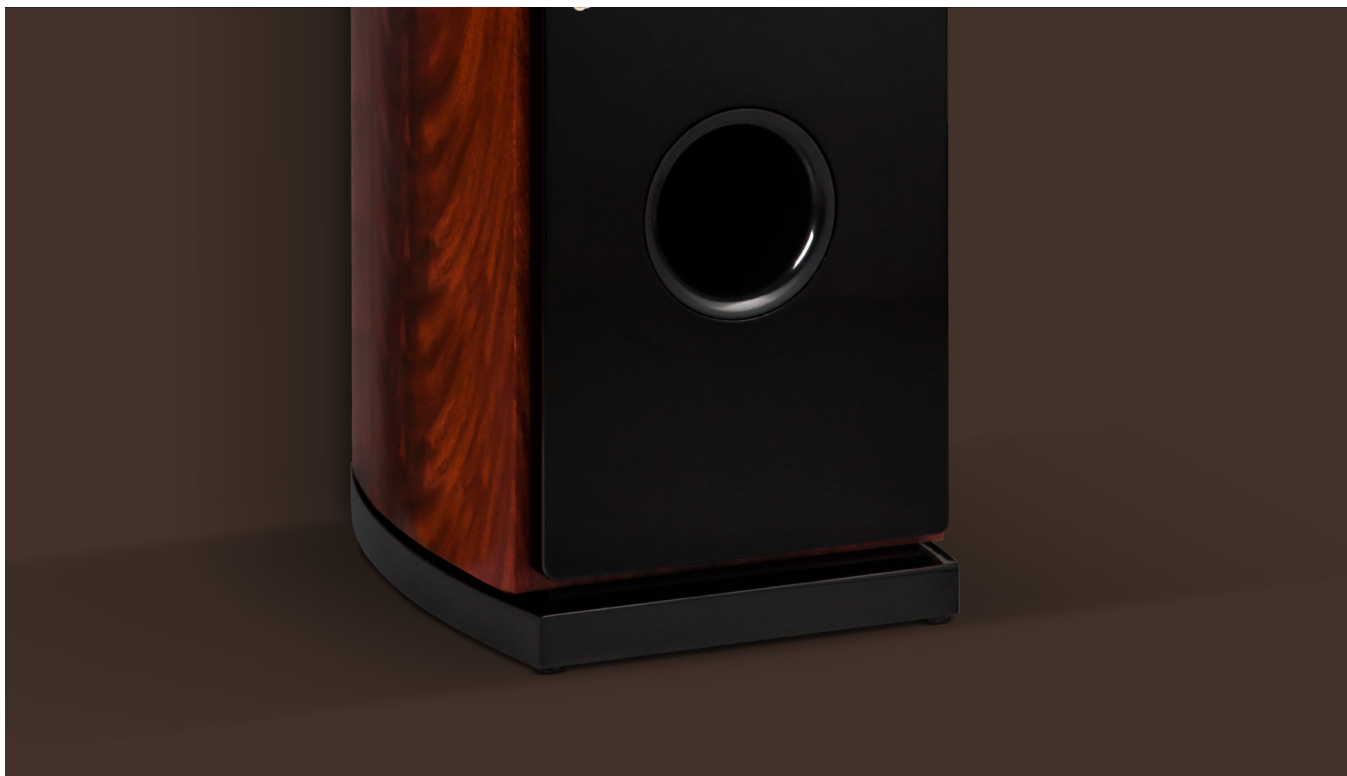

Kolumny głośnikowe Krüger&Matz Destiny , zestaw 2.0

Krüger&Matz

Marka:
Krüger&Matz

Producent:
LECHPOL ELECTRONICS
LESZEK Spółka
komandytowa

Kod produktu:
KM0505

Kod EAN:
5901890008280

Opis

Pasywne kolumny głośnikowe Kruger&Matz Destiny 2.0

Jeśli szukasz mieszanki doskonałego brzmienia i stylowego wyglądu, zestaw pasywnych kolumn głośnikowych Destiny 2.0 jest właśnie dla Ciebie. Zachwyca on nie tylko dźwiękiem, ale też wykonaniem. Obudowa fornirowana drewnem w połączeniu z czarnymi maskownicami nadaje kolumnom klasy oraz sprawia, że będą prezentować się doskonale w każdym wnętrzu.

Zrównoważone brzmienie

Kruger&Matz Destiny 2.0 to idealne kolumny aktywne do domu. Charakteryzuje je zrównoważone brzmienie, a za przetwarzanie dźwięków ze środka i góry pasma odpowiadają 6,5-calowy głośnik średniotonowy oraz 1-calowy tweeter. A to dopiero początek.

Mocne uderzenie

Kolumny Kruger&Matz Destiny posiadają konstrukcję bass-reflex, pozwalającą na osiągnięcie większego zakresu niskich częstotliwości. Oznacza to, że w porównaniu do kolumn z konstrukcją zamkniętą zapewniają więcej basu.