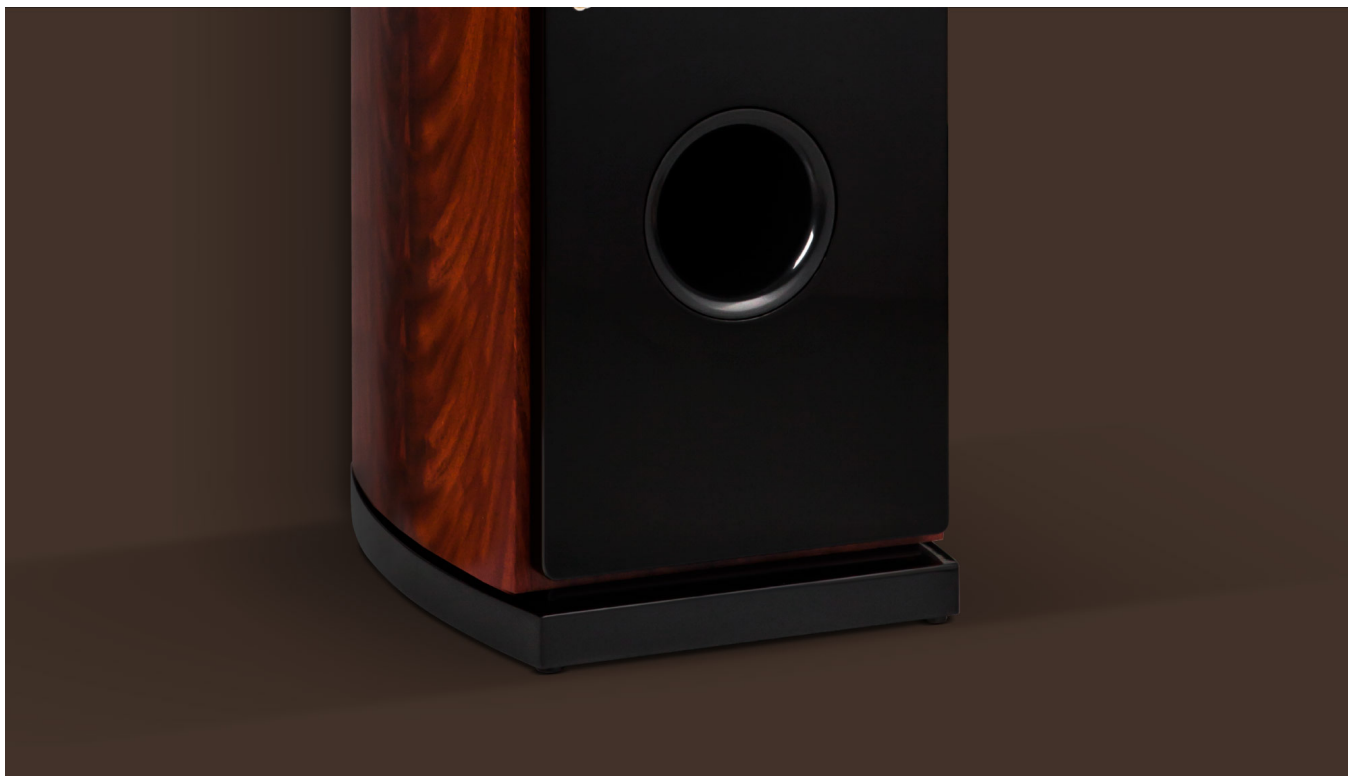

Kolumny głośnikowe Krüger&Matz Destiny , zestaw 2.0

Krüger&Matz

Marka:
Krüger&Matz

Producent:
LECHPOL ELECTRONICS
LESZEK Spółka
komandytowa

Kod produktu:
KM0505

Kod EAN:
5901890008280

Opis

Pasywne kolumny głośnikowe Kruger&Matz Destiny 2.0

Jeśli szukasz mieszanki doskonałego brzmienia i stylowego wyglądu, zestaw pasywnych kolumn głośnikowych Destiny 2.0 jest właśnie dla Ciebie. Zachwyca on nie tylko dźwiękiem, ale też wykonaniem. Obudowa fornirowana drewnem w połączeniu z czarnymi maskownicami nadaje kolumnom klasy oraz sprawia, że będą prezentować się doskonale w każdym wnętrzu.

Zrównoważone brzmienie

Kruger&Matz Destiny 2.0 to idealne kolumny aktywne do domu. Charakteryzuje je zrównoważone brzmienie, a za przetwarzanie dźwięków ze środka i góry pasma odpowiadają 6,5-calowy głośnik średniotonowy oraz 1-calowy tweeter. A to dopiero początek.

Mocne uderzenie

Kolumny Kruger&Matz Destiny posiadają konstrukcję bass-reflex, pozwalającą na osiągnięcie większego zakresu niskich częstotliwości. Oznacza to, że w porównaniu do kolumn z konstrukcją zamkniętą zapewniają więcej basu.