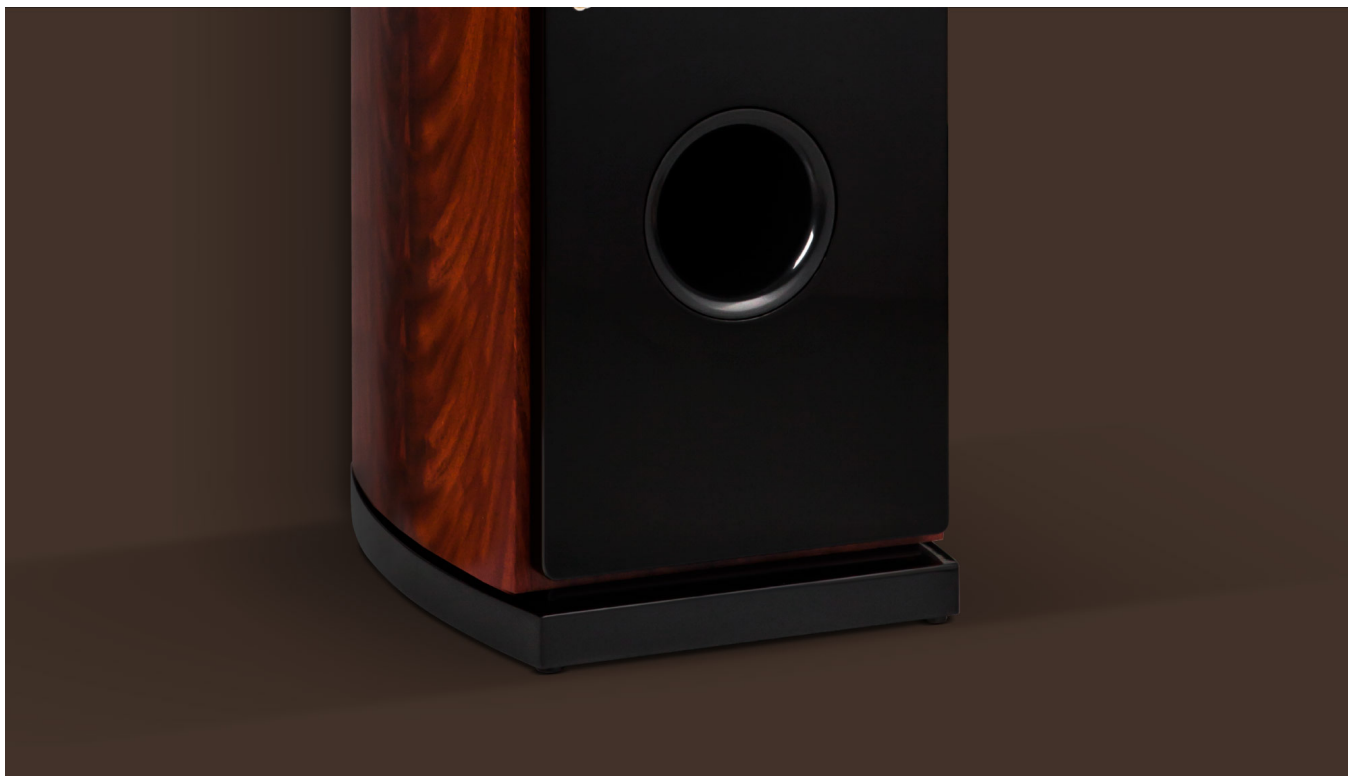

## Kolumny głośnikowe Krüger&Matz Destiny , zestaw 2.0

**Krüger&Matz**

Marka:  
Krüger&Matz

Kod produktu:  
KM0505

Kod EAN:  
5901890008280

## Pasywne kolumny głośnikowe Kruger&Matz Destiny 2.0

Jeśli szukasz mieszanki doskonałego brzmienia i stylowego wyglądu, zestaw pasywnych kolumn głośnikowych Destiny 2.0 jest właśnie dla Ciebie. Zachwyca on nie tylko dźwiękiem, ale też wykonaniem. Obudowa fornirowana drewnem w połączeniu z czarnymi maskownicami nadaje kolumnom klasy oraz sprawia, że będą prezentować się doskonale w każdym wnętrzu.

### Zrównoważone brzmienie

Kruger&Matz Destiny 2.0 to idealne kolumny aktywne do domu. Charakteryzuje je zrównoważone brzmienie, a za przetwarzanie dźwięków ze środka i góry pasma odpowiadają 6,5-calowy głośnik średniotonowy oraz 1-calowy tweeter. A to dopiero początek.

## **Mocne uderzenie**

Kolumny Kruger&Matz Destiny posiadają konstrukcję bass-reflex, pozwalającą na osiągnięcie większego zakresu niskich częstotliwości. Oznacza to, że w porównaniu do kolumn z konstrukcją zamkniętą zapewniają więcej basu.