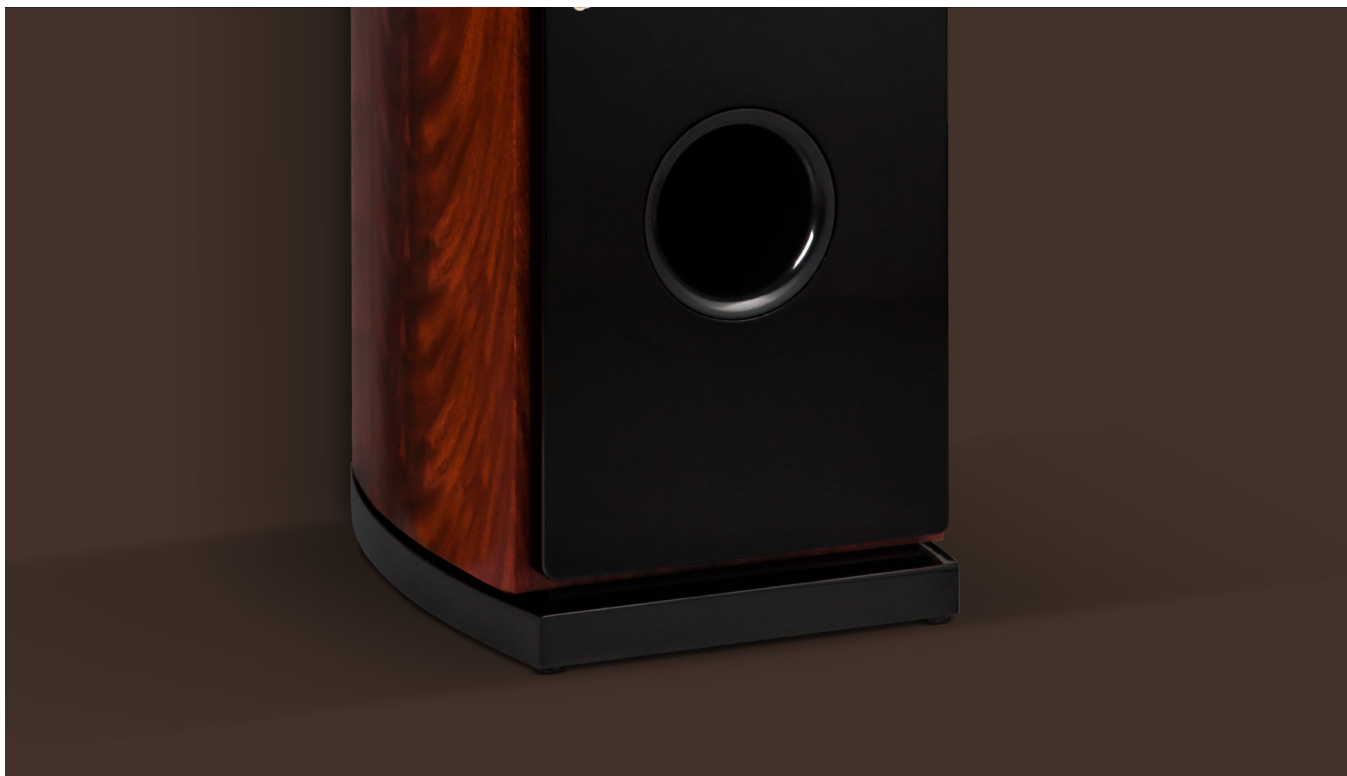

## Pasywne kolumny głośnikowe Kruger&Matz Destiny 2.0

Jeśli szukasz mieszanki doskonałego brzmienia i stylowego wyglądu, zestaw pasywnych kolumn głośnikowych Destiny 2.0 jest właśnie dla Ciebie. Zachwyca on nie tylko dźwiękiem, ale też wykonaniem. Obudowa fornirowana drewnem w połączeniu z czarnymi maskownicami nadaje kolumnom klasy oraz sprawia, że będą prezentować się doskonale w każdym wnętrzu.

### Zrównoważone brzmienie

Kruger&Matz Destiny 2.0 to idealne kolumny aktywne do domu. Charakteryzuje je zrównoważone brzmienie, a za przetwarzanie dźwięków ze środka i góry pasma odpowiadają 6,5-calowy głośnik średniotonowy oraz 1-calowy tweeter. A to dopiero początek.

## Głęboka dźwięku

Miłośnicy głębokiego brzmienia z pewnością się nie zawiodą. Każda z kolumn Destiny została wyposażona nie w jeden, a dwa 8-calowe głośniki niskotonowe, które odpowiadają za mocną reprodukcję najniższych częstotliwości.

## **Mocne uderzenie**

Kolumny Kruger&Matz Destiny posiadają konstrukcję bass-reflex, pozwalającą na osiągnięcie większego zakresu niskich częstotliwości. Oznacza to, że w porównaniu do kolumn z konstrukcją zamkniętą zapewniają więcej basu.