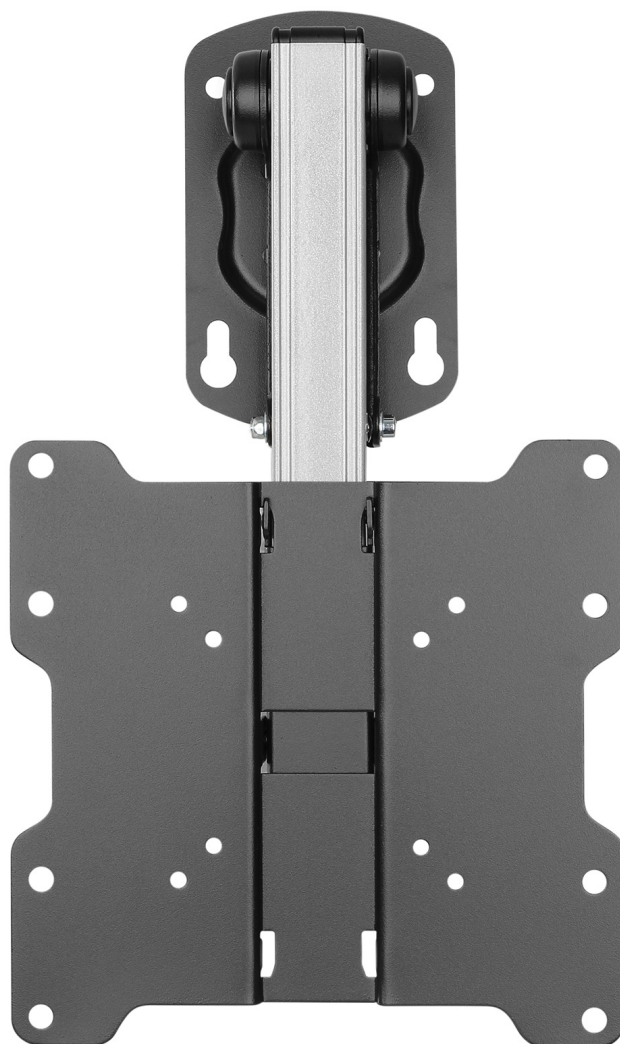

Uchwyt do sufitu/skosu uniwersalny do LED TV (17-37") LCD-CM222

Marka:
Cabletech

Producent:
LECHPOL ELECTRONICS
LESZEK Spółka
komandytowa

Kod produktu:
UCH0187

Kod EAN:
5901890007542

Opis

Uchwyt do telewizora

Chcesz zamontować telewizor w sposób, który zapewni Ci optymalne użytkowanie i wygodę? Uniwersalny uchwyt sufitowy/skosowy do telewizorów LED o przekątnej od 17" do 37" oferuje elastyczność montażu zarówno na suficie, jak i pod kątem. Uchylny mechanizm pozwala na regulację w pionie od 0° do -90° oraz w poziomie w zakresie +45° do -45°, umożliwiając precyzyjne dostosowanie kąta widzenia. Dzięki temu, niezależnie od miejsca, z którego oglądasz, uzyskasz idealny obraz i komfort podczas użytkowania.

Dostosowany do Ciebie

Wykonany ze stali i malowany proszkowo na elegancki czarny kolor, uchwyt łączy trwałość z estetyką. Regulowana wysokość od 265 mm do 400 mm oraz odległość od ściany wynosząca 85 mm zapewniają wszechstronność montażu. Możliwość dopasowania do zakrzywionych ekranów sprawia, że uchwyt pasuje do różnych aranżacji.

Opis techniczny

Przeznaczenie: Telewizory LCD

Montaż: Do sufitu / skosu

Typ uchwytu: Uchylny

Rozmiar ekranu: 17" – 37"

Maks. Obciążenie: 20 kg

Regulacja w pionie: 0° / -90°

Regulacja w poziomie: +45° ~ -45°