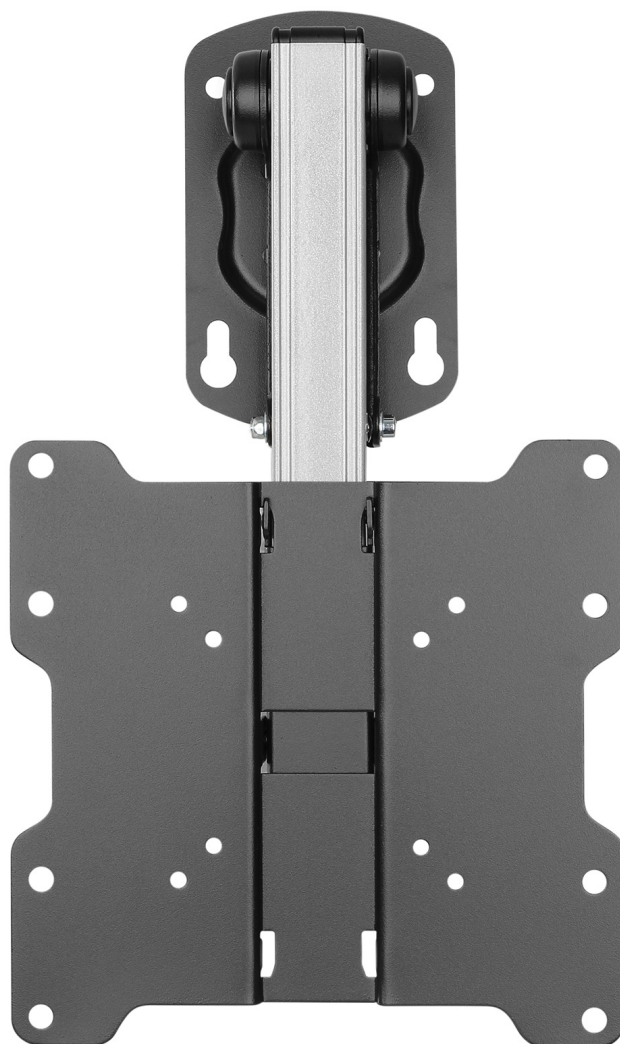

## Uchwyt do sufitu/skosu uniwersalny do LED TV (17-37") LCD-CM222

---

**Marka:**  
Cabletech

**Kod produktu:**  
UCH0187

**Kod EAN:**  
5901890007542

**Opis**

---

## Uchwyt do telewizora

Chcesz zamontować telewizor w sposób, który zapewni Ci optymalne użytkowanie i wygodę? Uniwersalny uchwyt sufitowy/skosowy do telewizorów LED o przekątnej od 17" do 37" oferuje elastyczność montażu zarówno na suficie, jak i pod kątem. Uchylny mechanizm pozwala na regulację w pionie od 0° do -90° oraz w poziomie w zakresie +45° do -45°, umożliwiając precyzyjne dostosowanie kąta widzenia. Dzięki temu, niezależnie od miejsca, z którego oglądasz, uzyskasz idealny obraz i komfort podczas użytkowania.

## Dostosowany do Ciebie

Wykonany ze stali i malowany proszkowo na elegancki czarny kolor, uchwyt łączy trwałość z estetyką. Regulowana wysokość od 265 mm do 400 mm oraz odległość od ściany wynosząca 85 mm zapewniają wszechstronność montażu. Możliwość dopasowania do zakrzywionych ekranów sprawia, że uchwyt pasuje do różnych aranżacji.

## Opis techniczny

---

Przeznaczenie: Telewizory LCD

Montaż: Do sufitu / skosu

Typ uchwytu: Uchylny

Rozmiar ekranu: 17" – 37"

Maks. Obciążenie: 20 kg

Regulacja w pionie: 0° / -90°