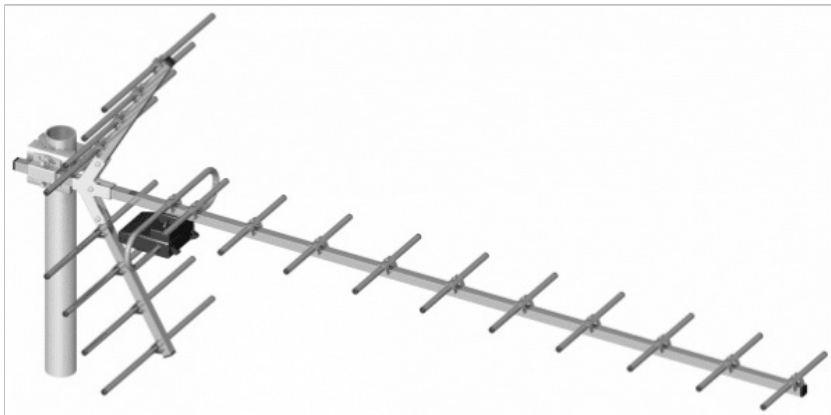

Antena TV kierunkowa 21-60 "Yaga" 19-elementów sym. kątowy

Marka:

Inne

Producent:

LECHPOL ELECTRONICS

LESZEK Spółka

komandytowa

Kod produktu:

ANT0097

Kod EAN:

5901890000758

Opis techniczny

Typ anteny: kierunkowa typu Yaga - 19 elementów

Kanały pracy: 21 - 60 (474-862 MHz)

Średni zysk z symetryzatorem: 16 dB

Polaryzacja: pozioma i pionowa

Impedancja wyjściowa: 75 Ohm

Kompatybilna z systemem DVB-T2

Brak zasilacza oraz wzmacniacza w komplecie

Specyfikacja

Dane logistyczne	
Gabaryt	W020G020-S-2

Jednostka miary	Ilość	Waga netto	Waga brutto	Szer. x Dł. x Wys.
szt.	1 szt.	0.56 Kg	0.63 Kg	30 cm x 118 cm x 10 cm
opak.	15 szt.	9 Kg	10 Kg	40 cm x 120 cm x 32 cm