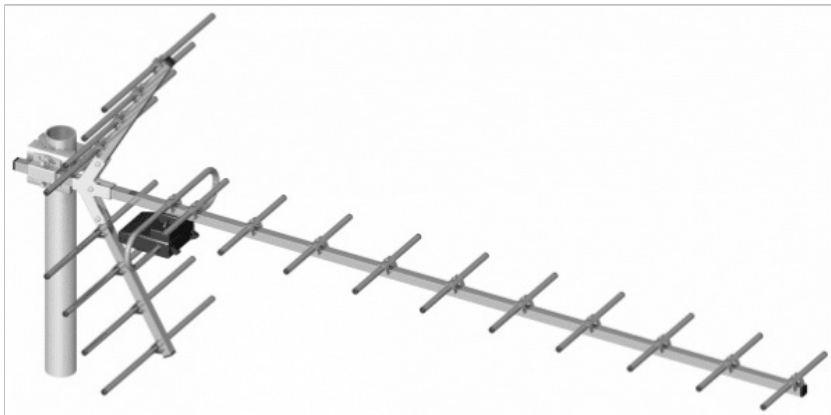

# Antena TV kierunkowa 21-60 "Yaga" 19-elementów sym. kątowny

Marka:

Inne

Kod produktu:

ANT0097

Kod EAN:

5901890000758

## Opis techniczny

Typ anteny: kierunkowa typu Yaga - 19 elementów

Kanały pracy: 21 - 60 (474-862 MHz)

Średni zysk z symetryzatorem: 16 dB

Polaryzacja: pozioma i pionowa

Impedancja wyjściowa: 75 Ohm

Kompatybilna z systemem DVB-T2

## Specyfikacja

Dane logistyczne	
Gabaryt	W020G020-S-2

Jednostka miary	Ilość	Waga netto	Waga brutto	Szer. x Dł. x Wys.
szt.	1 szt.	0.56 Kg	0.63 Kg	30 cm x 118 cm x 10 cm
opak.	15 szt.	9 Kg	10 Kg	40 cm x 120 cm x 32 cm