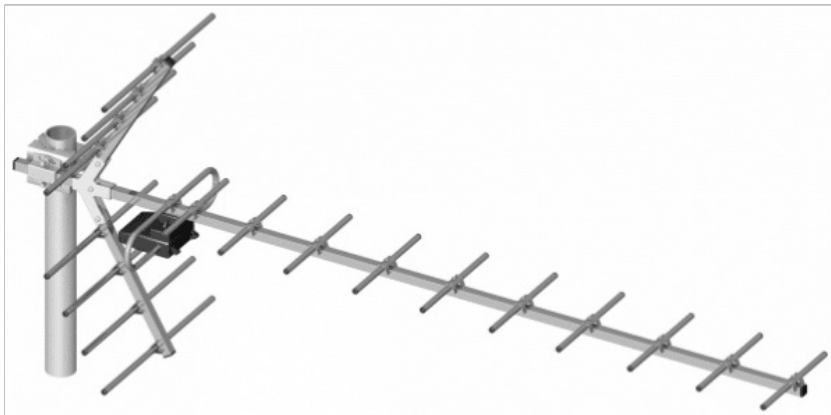

Antena TV kierunkowa 21-60 "Yaga" 19-elementów sym. kątowny

Marka:

Inne

Producent:

LECHPOL ELECTRONICS

LESZEK Spółka

komandytowa

Kod produktu:

ANT0097

Kod EAN:

5901890000758

Opis techniczny

Typ anteny: kierunkowa typu Yaga - 19 elementów

Kanały pracy: 21 - 60 (474-862 MHz)

Średni zysk z symetryzatorem: 16 dB

Polaryzacja: pozioma i pionowa

Impedancja wyjściowa: 75 Ohm

Kompatybilna z systemem DVB-T2

Brak zasilacza oraz wzmacniacza w komplecie

Specyfikacja

Dane logistyczne	
Gabaryt	W020G020-S-2

Jednostka miary	Ilość	Waga netto	Waga brutto	Szer. x Dł. x Wys.
szt.	1 szt.	0.56 Kg	0.63 Kg	30 cm x 118 cm x 10 cm
opak.	15 szt.	9 Kg	10 Kg	40 cm x 120 cm x 32 cm