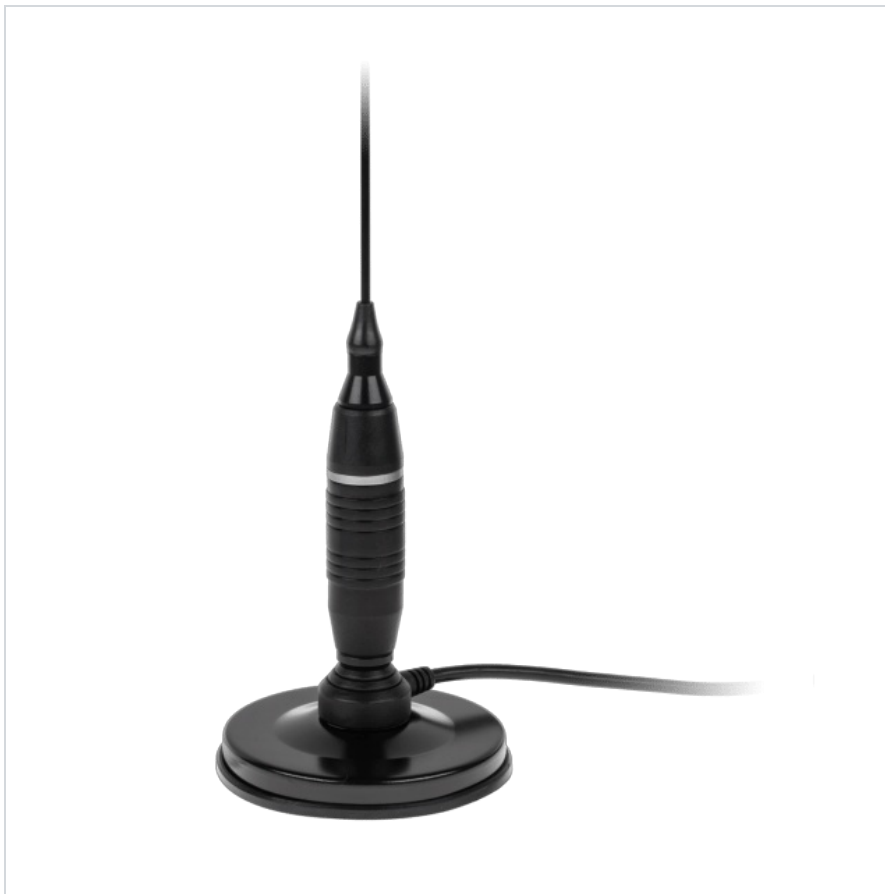

Peiying antena CB z blistrowaną podstawką CB007

Peiying®

Marka:
Peiying

Kod produktu:
PYCB007

Kod EAN:
5901436799214

Opis

Peiying antena CB z blistrowaną podstawką CB007

Wprowadzenie: Aby zapewnić optymalną jakość komunikacji radiowej w samochodzie, antena CB Peiying CB007 oferuje solidne parametry techniczne oraz wygodę montażu. Dzięki swojej konstrukcji i funkcjonalności, antena ta stanowi doskonały wybór dla każdego użytkownika radia CB.

Wysoka funkcjonalność

Antena Peiyong CB007 pracuje w standardowym zakresie częstotliwości dla radia CB, zapewniając efektywną transmisję i odbiór sygnału. Dzięki długości anteny wynoszącej 95 cm oraz całkowitej wysokości 110 cm, umożliwia to uzyskanie lepszego zasięgu i stabilności sygnału. Kabel o długości 4,9 m zapewnia elastyczność w montażu oraz łatwe podłączenie anteny do radia CB.

Praktyczny montaż i ochrona

Antena montowana jest na magnecie o średnicy 10 cm, co zapewnia stabilność i łatwość instalacji na dachu pojazdu. Wysokość podstawy wynosi 15 cm, co wpływa na stabilność anteny podczas jazdy. Dodatkowo, podstawka wyposażona jest w nakładkę chroniącą przed rysami, co zabezpiecza powierzchnię samochodu i zwiększa trwałość anteny.

Komfort użytkowania

Dzięki blistrowanej podstawie i wygodnemu montażowi, antena CB007 oferuje prostą instalację oraz pewne mocowanie. Jej solidna konstrukcja i funkcjonalność sprawiają, że jest to niezawodne rozwiązanie dla każdego, kto potrzebuje efektywnej anteny do komunikacji radiowej w samochodzie.