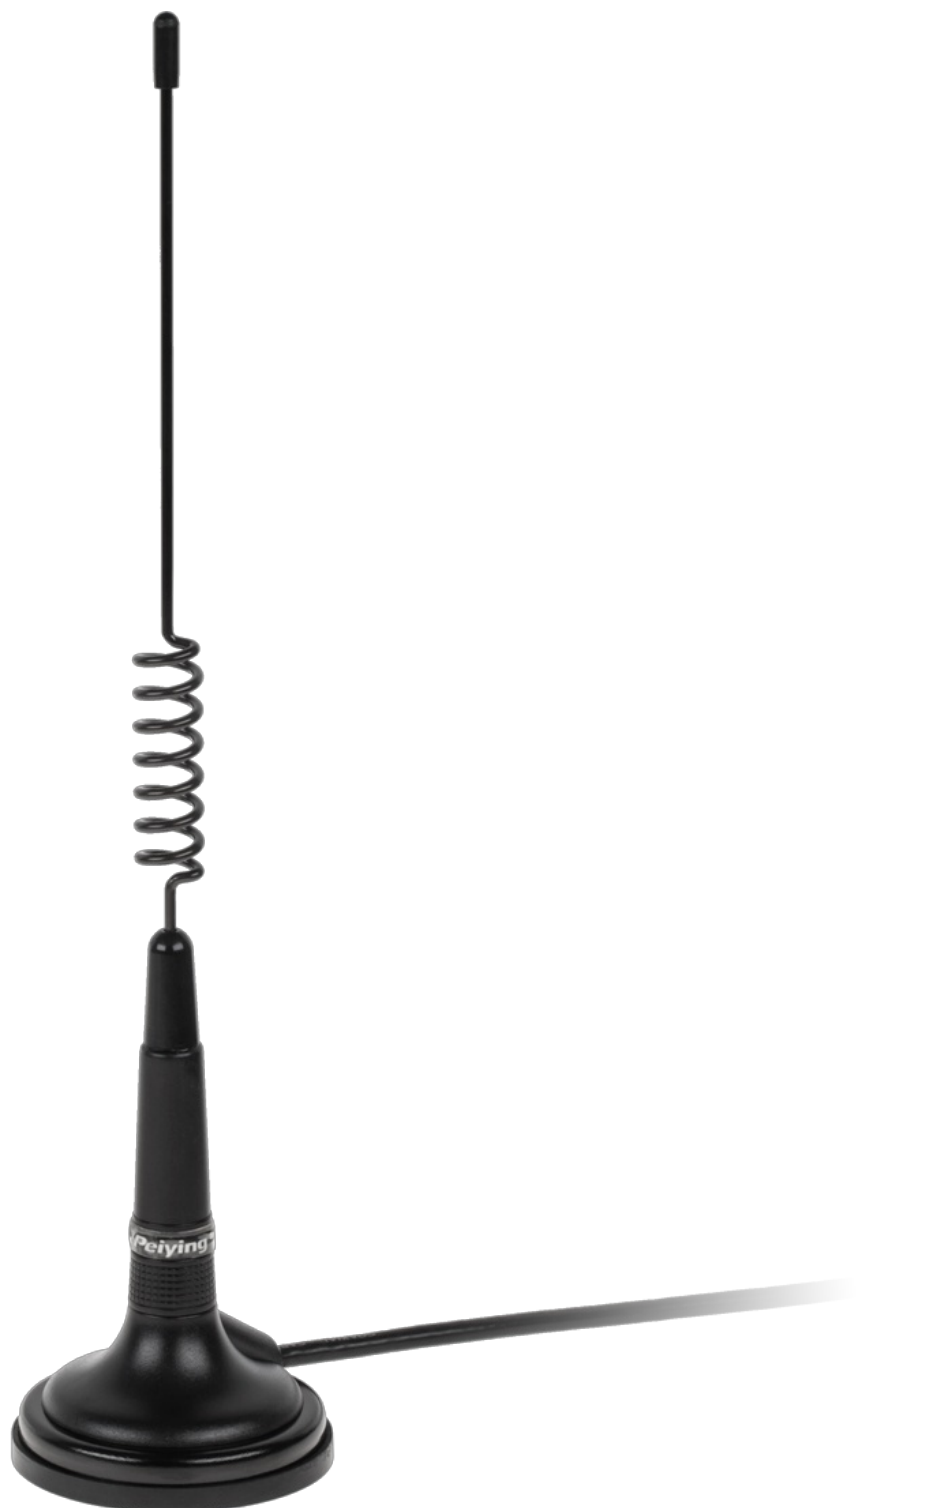

Peiying antena CB z magnesem CB002

Peiying[®]

Marka:
Peiying

Producent:
LECHPOL ELECTRONICS
LESZEK Spółka
komandytowa

Kod produktu:
PYCB002

Kod EAN:
5901436799160

Opis

Antena CB Peiying CB002 z magnesem

Antena CB Peiying CB002 to kompaktowe i funkcjonalne rozwiązanie, które doskonale sprawdzi się w codziennym użytkowaniu. Dzięki niewielkim rozmiarom i łatwemu montażowi na magnes, antena jest idealnym wyborem dla użytkowników, którzy potrzebują niezawodnej komunikacji radiowej bez zbędnych komplikacji.

Łatwy montaż na magnes

Antena jest wyposażona w magnes o średnicy 7 cm, który umożliwia szybkie i pewne zamocowanie jej na dowolnej metalowej powierzchni pojazdu. Taki montaż jest nie tylko wygodny, ale również umożliwia łatwe zdejmowanie anteny, gdy nie jest potrzebna, co jest praktyczne podczas parkowania w miejscach o niskich sufitach lub podczas mycia pojazdu.

Kompaktowe wymiary i solidna konstrukcja

Z długością anteny wynoszącą 23 cm i całkowitą wysokością 35 cm, model CB002 jest wyjątkowo kompaktowy, co czyni go dyskretnym i łatwym do zamontowania w różnych pojazdach. Antena waży 500 g, co zapewnia stabilność podczas jazdy, a 3-metrowy kabel daje elastyczność w wyborze miejsca montażu.