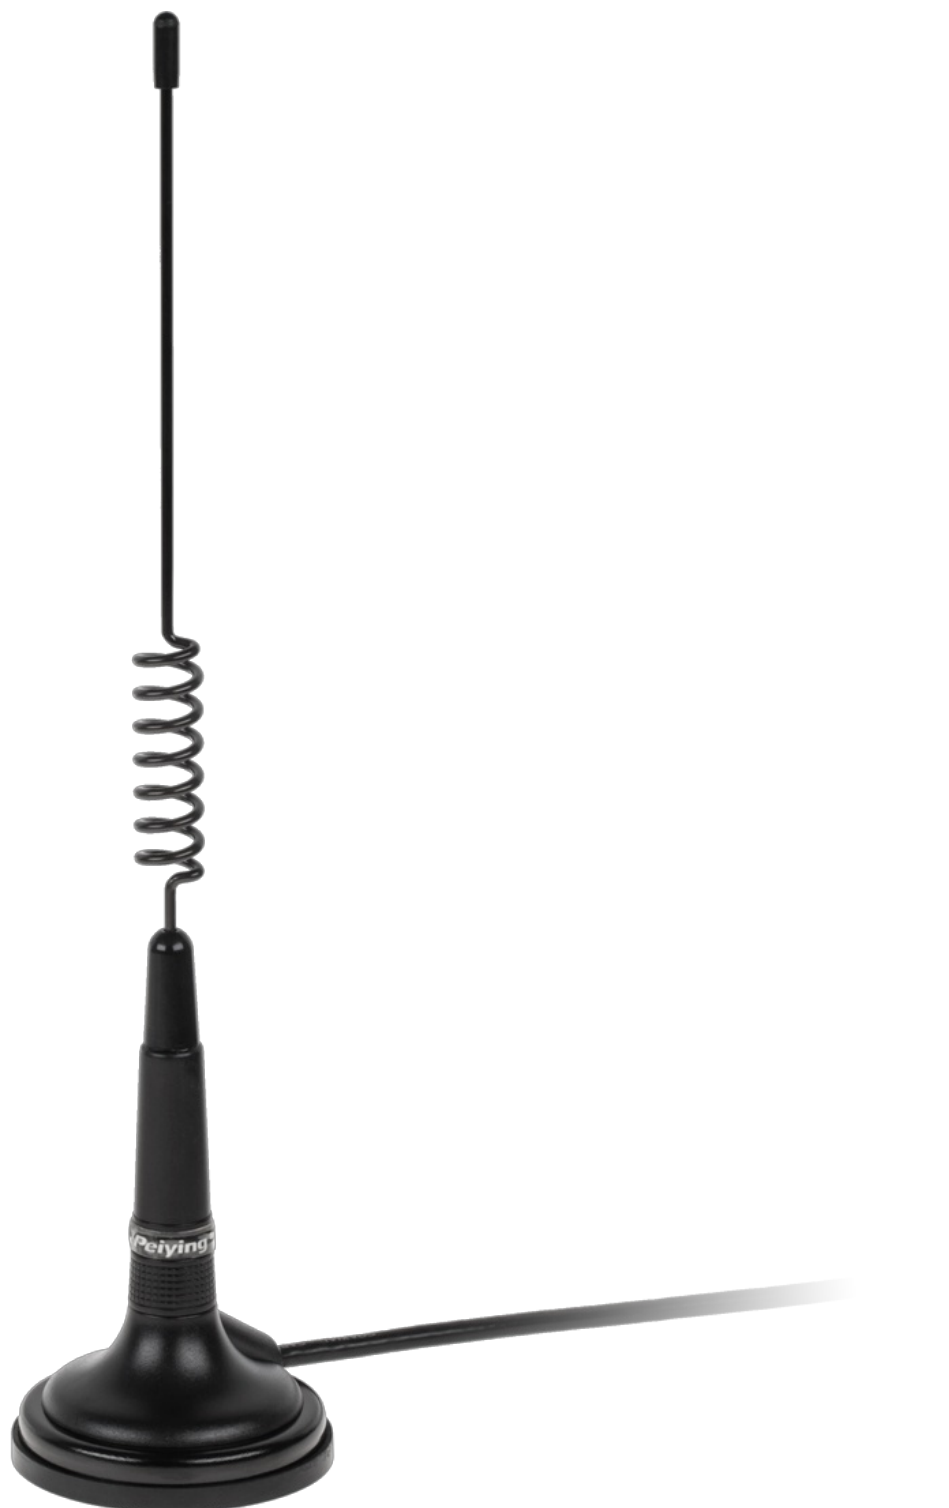

Peiying antena CB z magnesem CB002

Peiying®

Marka:
Peiying

Producent:
LECHPOL ELECTRONICS
LESZEK Spółka
komandytowa

Kod produktu:
PYCB002

Kod EAN:
5901436799160

Opis

Antena CB Peiying CB002 z magnesem

Antena CB Peiying CB002 to kompaktowe i funkcjonalne rozwiązanie, które doskonale sprawdzi się w codziennym użytkowaniu. Dzięki niewielkim rozmiarom i łatwemu montażowi na magnes, antena jest idealnym wyborem dla użytkowników, którzy potrzebują niezawodnej komunikacji radiowej bez zbędnych komplikacji.

Łatwy montaż na magnes

Antena jest wyposażona w magnes o średnicy 7 cm, który umożliwia szybkie i pewne zamocowanie jej na dowolnej metalowej powierzchni pojazdu. Taki montaż jest nie tylko wygodny, ale również umożliwia łatwe zdejmowanie anteny, gdy nie jest potrzebna, co jest praktyczne podczas parkowania w miejscach o niskich sufitach lub podczas mycia pojazdu.

Kompaktowe wymiary i solidna konstrukcja

Z długością anteny wynoszącą 23 cm i całkowitą wysokością 35 cm, model CB002 jest wyjątkowo kompaktowy, co czyni go dyskretnym i łatwym do zamontowania w różnych pojazdach. Antena waży 500 g, co zapewnia stabilność podczas jazdy, a 3-metrowy kabel daje elastyczność w wyborze miejsca montażu.