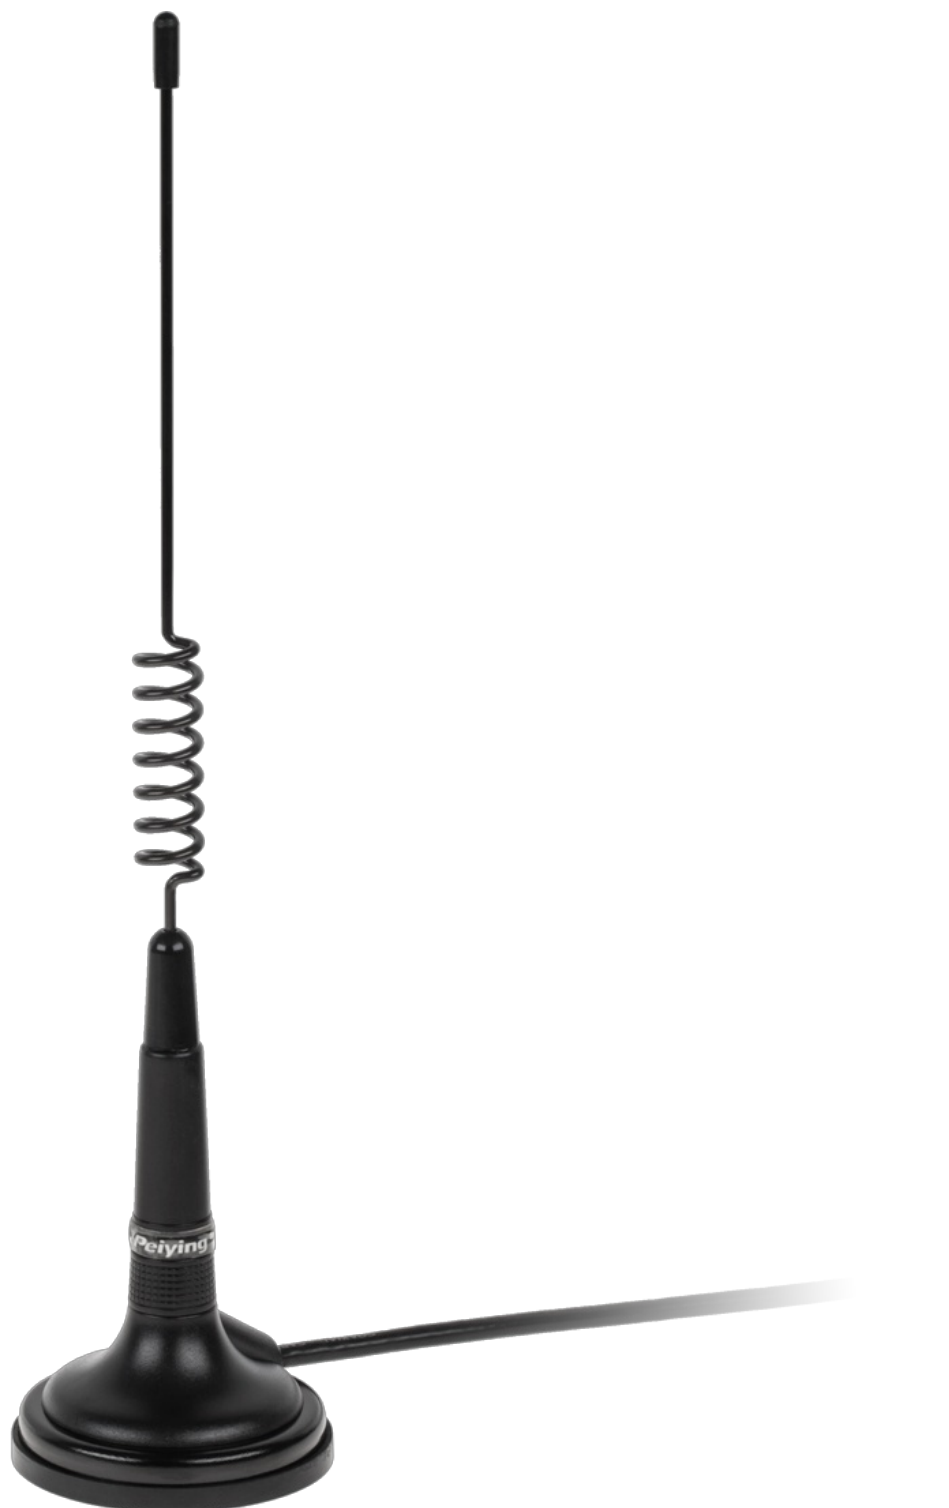

## Peiying antena CB z magnesem CB002

---

**Peiying**<sup>®</sup>

**Marka:**

Peiying

**Producent:**

LECHPOL ELECTRONICS

LESZEK Spółka

komandytowa

**Kod produktu:**

PYCB002

**Kod EAN:**

5901436799160

### Antena CB Peiying CB002 z magnesem

Antena CB Peiying CB002 to kompaktowe i funkcjonalne rozwiązanie, które doskonale sprawdzi się w codziennym użytkowaniu. Dzięki niewielkim rozmiarom i łatwemu montażowi na magnes, antena jest idealnym wyborem dla użytkowników, którzy potrzebują niezawodnej komunikacji radiowej bez zbędnych komplikacji.

## Łatwy montaż na magnes

Antena jest wyposażona w magnes o średnicy 7 cm, który umożliwia szybkie i pewne zamocowanie jej na dowolnej metalowej powierzchni pojazdu. Taki montaż jest nie tylko wygodny, ale również umożliwia łatwe zdejmowanie anteny, gdy nie jest potrzebna, co jest praktyczne podczas parkowania w miejscach o niskich sufitach lub podczas mycia pojazdu.