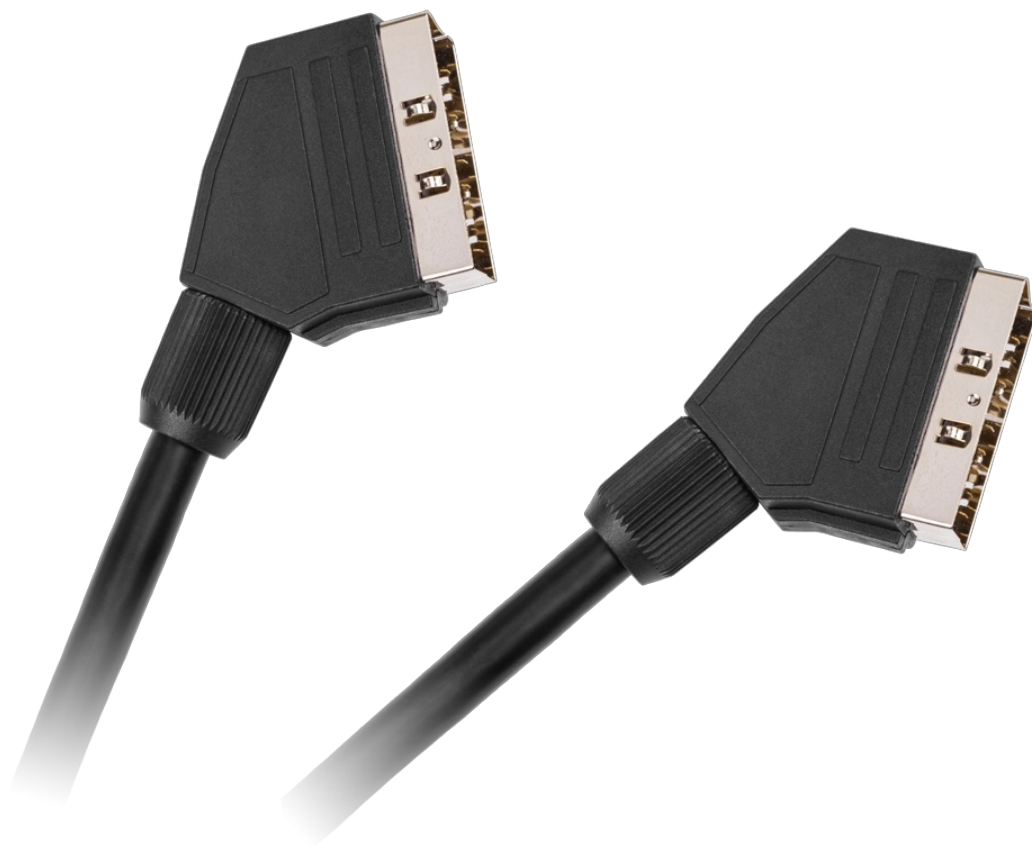

## Kabel EURO-EURO 21P.1,5m Cabletech standard

---

**Marka:**  
Cabletech

**Kod produktu:**  
KPO3961-1.5

**Kod EAN:**  
5901436788393

**Opis**

---

## Kabel EURO-EURO

Potrzebujesz niezawodnego połączenia wideo? Kabel EURO-EURO 21-pin o długości 1.5 m zapewnia doskonałą jakość obrazu dzięki ekranowaniu sygnału i złotym końcówkom, które poprawiają przewodnictwo. Idealny do łączenia urządzeń audio-wideo, zapewnia stabilne połączenie i minimalizuje zakłócenia. Dzięki starannemu wykonaniu i wysokiej jakości materiałom, gwarantuje długotrwałą wydajność i niezawodność w codziennym użytkowaniu.

## Opis techniczny

Kabel Euro-Euro 1.5 m, 2 x ekran  
złote końcówki, pakowany w blistry,  
karton - 20 szt.