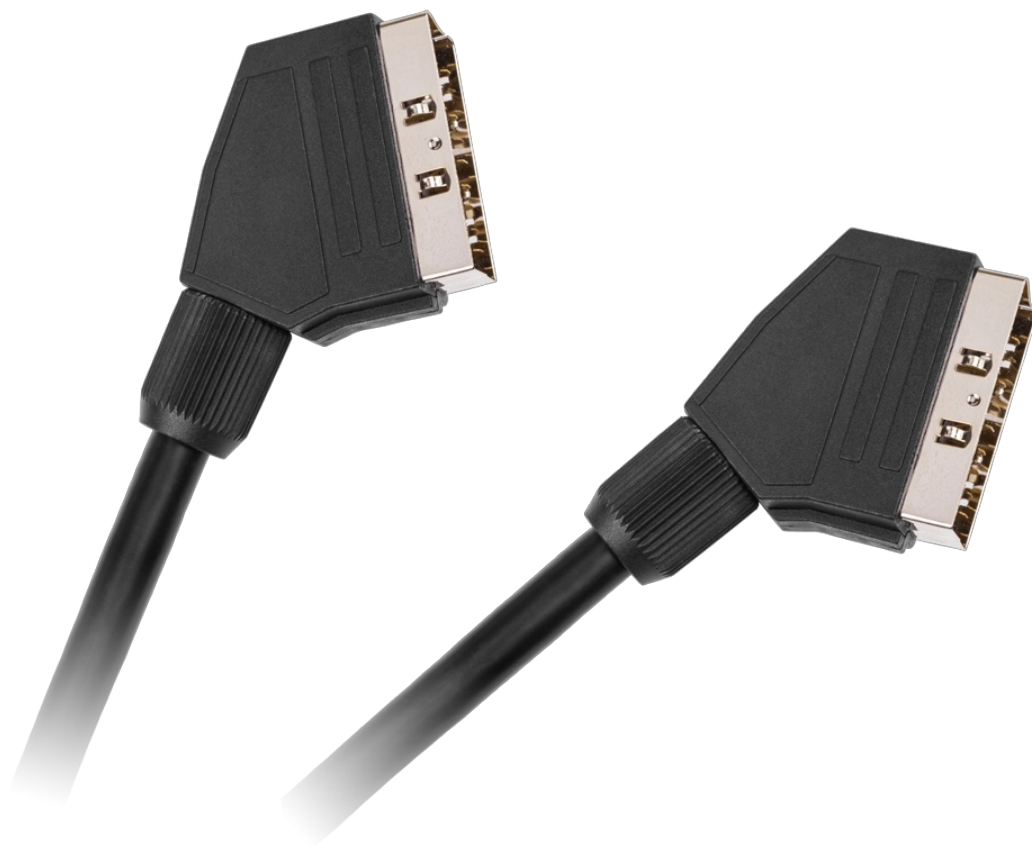

Kabel EURO-EURO 21P.1,5m Cabletech standard

Marka:
Cabletech

Producent:
LECHPOL ELECTRONICS
LESZEK Spółka
komandytowa

Kod produktu:
KPO3961-1.5

Kod EAN:
5901436788393

Opis

Kabel EURO-EURO

Potrzebujesz niezawodnego połączenia wideo? Kabel EURO-EURO 21-pin o długości 1.5 m zapewnia doskonałą jakość obrazu dzięki ekranowaniu sygnału i złotym końcówkom, które poprawiają przewodnictwo. Idealny do łączenia urządzeń audio-wideo, zapewnia stabilne połączenie i minimalizuje zakłócenia. Dzięki starannemu wykonaniu i wysokiej jakości materiałom, gwarantuje długotrwałą wydajność i niezawodność w codziennym użytkowaniu.

Opis techniczny

Kabel Euro-Euro 1.5 m, 2 x ekran
złote końcówki, pakowany w blistry,
karton - 20 szt.

Specyfikacja

Dane logistyczne	
Gabaryt	W001G001-A-3
GabarytMAX	1

Jednostka miary	Ilość	Waga netto	Waga brutto	Szer. x Dł. x Wys.
-----------------	-------	------------	-------------	--------------------