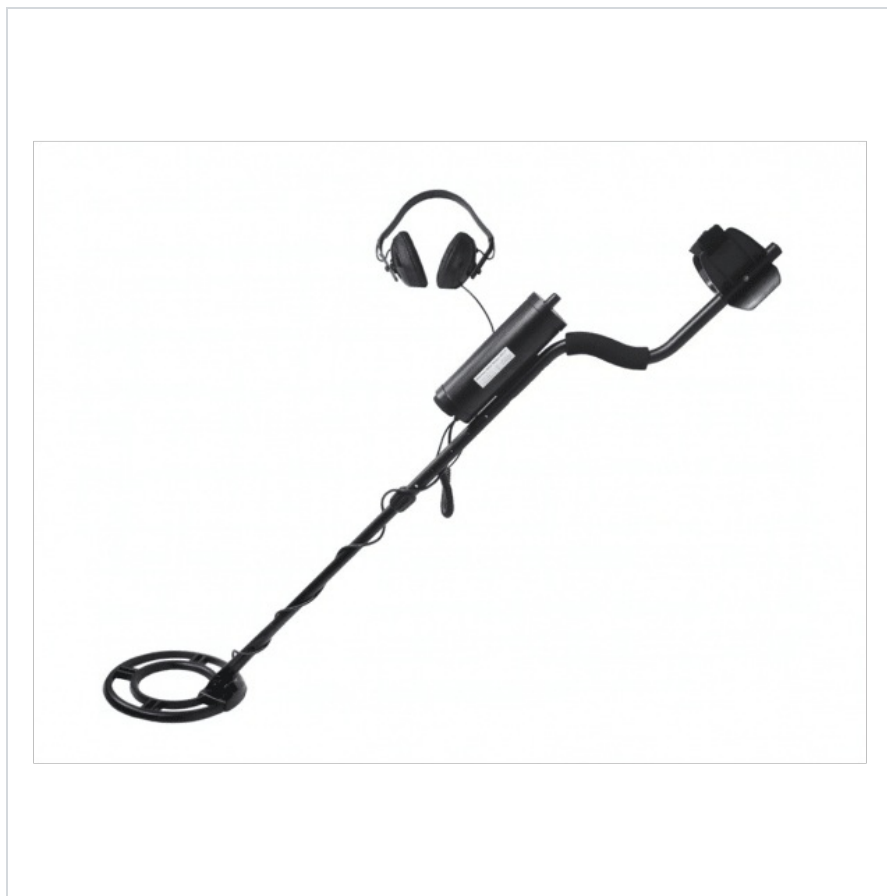

Wykrywacz metali z dyskryminatorem MCE977

Kod produktu:

URZ0677

Kod EAN:

5903292801551

Opis techniczny

Bardzo przydatne urządzenie dla każdego poszukiwacza skarbów. Umożliwia wykrycie zarówno niewielkich metalowych monet, broni itp., jak również stalowych belek w podłodze czy ścianach. Wyjątkowość tego wykrywacza polega nie tylko na jego wysokiej czułości i dokładności, ale jest związana również z faktem, że urządzenie potrafi rozróżnić rodzaj odszukanego metalu.

Wykrywacz MCE977 posiada podramienny uchwyt oraz regulowaną długość ramienia sondy.

Wykrywacz jest bryzgoszczelny, nadaje się do poszukiwań nawet w bardzo deszczowe dni.

Wykrywacza używa się z nieprzemakalnymi słuchawkami znajdującymi się w zestawie. Wykrycie przedmiotu sygnalizowane jest dźwiękowo w słuchawkach oraz diodą na wykrywaczu.

Zasięg wykrywania:

małe przedmioty, monety itp.: 20 cm – 25 cm,

średniej wielkości przedmioty (np. nóż, pistolet, granat): 40 cm.

duże przedmioty: ponad 100 cm, a w sprzyjających warunkach zasięg jest jeszcze większy.

Cechy i specyfikacja:

prosty montaż i demontaż

niesamowicie łatwa obsługa

wygodny podłokietnik

regulowany drążek

zasilanie: bateria 9V (brak w zestawie)

średnica sondy: 25 cm

waga wykrywacza: 1,80 kg