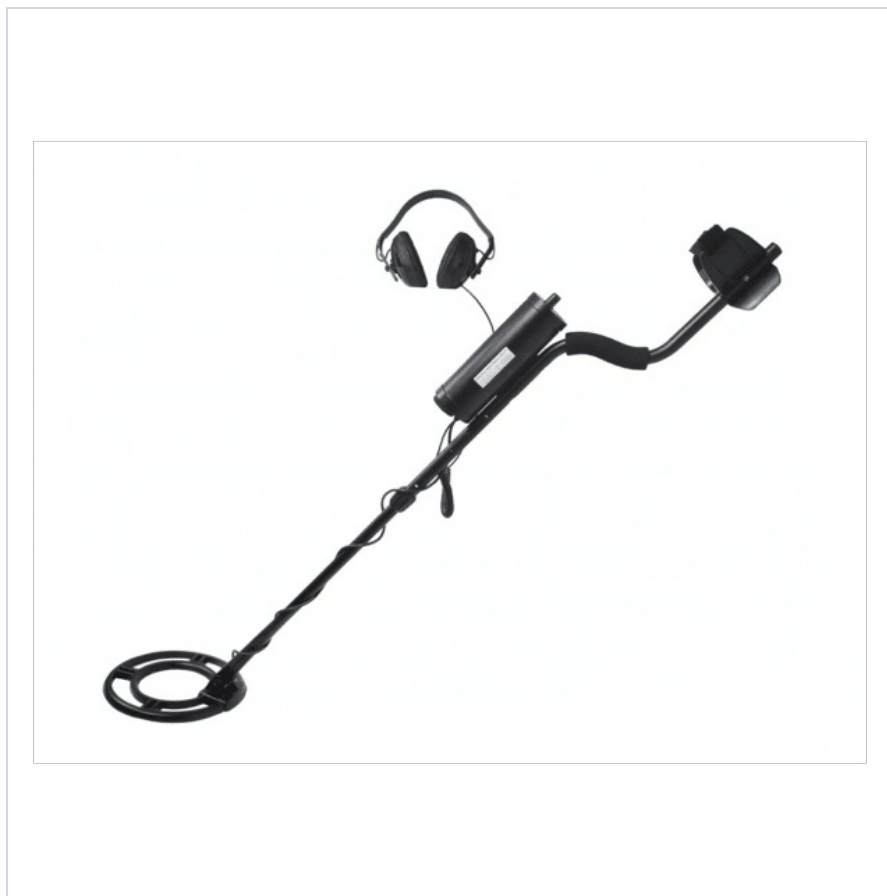

Wykrywacz metali z dyskryminatorem MCE977

Marka:
Maclean

Producent:
Centrumelektroniki.EU sp. z
o. o.

Kod produktu:
URZ0677

Kod EAN:
5903292801551

Opis techniczny

Bardzo przydatne urządzenie dla każdego poszukiwacza skarbów. Umożliwia wykrycie zarówno niewielkich metalowych monet, broni itp., jak również stalowych belek w podłodze czy ścianach. Wyjątkowość tego wykrywacza polega nie tylko na jego wysokiej czułości i dokładności, ale jest związana również z faktem, że urządzenie potrafi rozróżnić rodzaj odszukanego metalu.

Wykrywacz MCE977 posiada podramienny uchwyt oraz regulowaną długość ramienia sondy.

Wykrywacz jest bryzgoszczelny, nadaje się do poszukiwań nawet w bardzo deszczowe dni.

Wykrywacza używa się z nieprzemakalnymi słuchawkami znajdującymi się w zestawie. Wykrycie przedmiotu sygnalizowane jest dźwiękowo w słuchawkach oraz diodą na wykrywaczu.

Zasięg wykrywania:

małe przedmioty, monety itp.: 20 cm – 25 cm,

średniej wielkości przedmioty (np. nóż, pistolet, granat): 40 cm.

duże przedmioty: ponad 100 cm, a w sprzyjających warunkach zasięg jest jeszcze większy.

Cechy i specyfikacja:

prosty montaż i demontaż

niesamowicie łatwa obsługa

wygodny podłokietnik

regulowany drążek

zasilanie: bateria 9V (brak w zestawie)

średnica sondy: 25 cm

waga wykrywacza: 1,80 kg