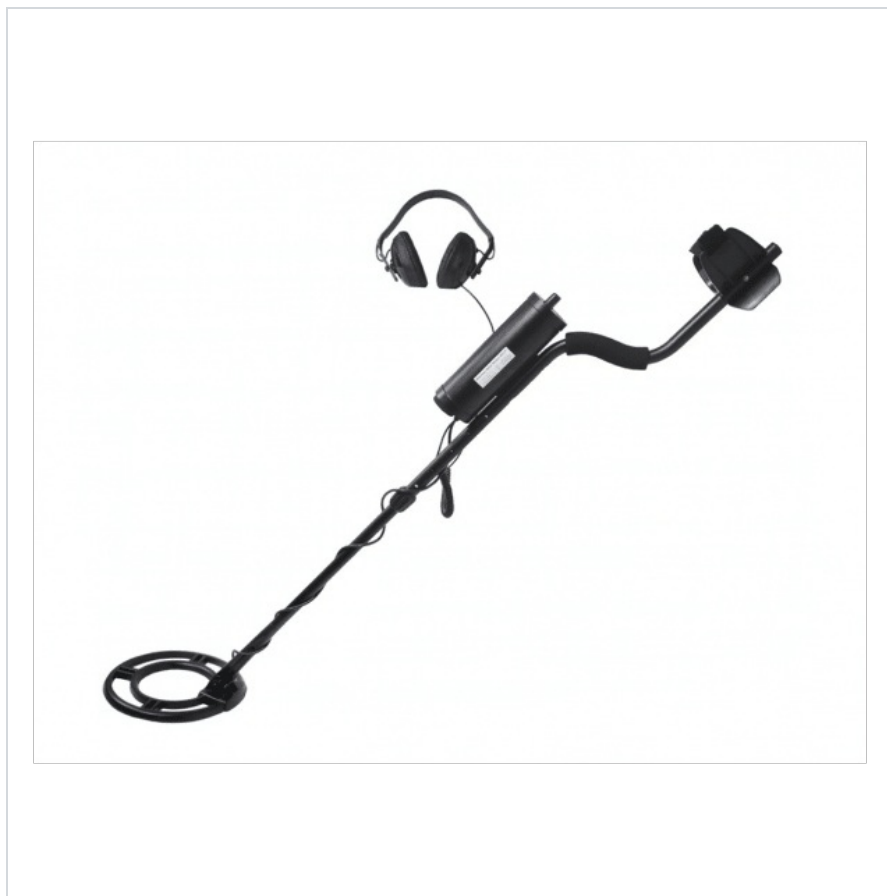

# Wykrywacz metali z dyskryminatorem MCE977

**Marka:**

Maclean

**Producent:**

Centrumelektroniki.EU sp. z  
o. o.

**Kod produktu:**

URZ0677

**Kod EAN:**

## Opis techniczny

Bardzo przydatne urządzenie dla każdego poszukiwacza skarbów. Umożliwia wykrycie zarówno niewielkich metalowych monet, broni itp., jak również stalowych belek w podłodze czy ścianach. Wyjątkowość tego wykrywacza polega nie tylko na jego wysokiej czułości i dokładności, ale jest związana również z faktem, że urządzenie potrafi rozróżnić rodzaj odszukanego metalu.

Wykrywacz MCE977 posiada podramienny uchwyt oraz regulowaną długość ramienia sondy.

Wykrywacz jest bryzgoszczelny, nadaje się do poszukiwań nawet w bardzo deszczowe dni.

Wykrywacza używa się z nieprzemakalnymi słuchawkami znajdującymi się w zestawie. Wykrycie przedmiotu sygnalizowane jest dźwiękowo w słuchawkach oraz diodą na wykrywaczu.

Cechy i specyfikacja:

prosty montaż i demontaż

niesamowicie łatwa obsługa

wygodny podłokietnik

regulowany drążek

zasilanie: bateria 9V (brak w zestawie)

średnica sondy: 25 cm

waga wykrywacza: 1,80 kg