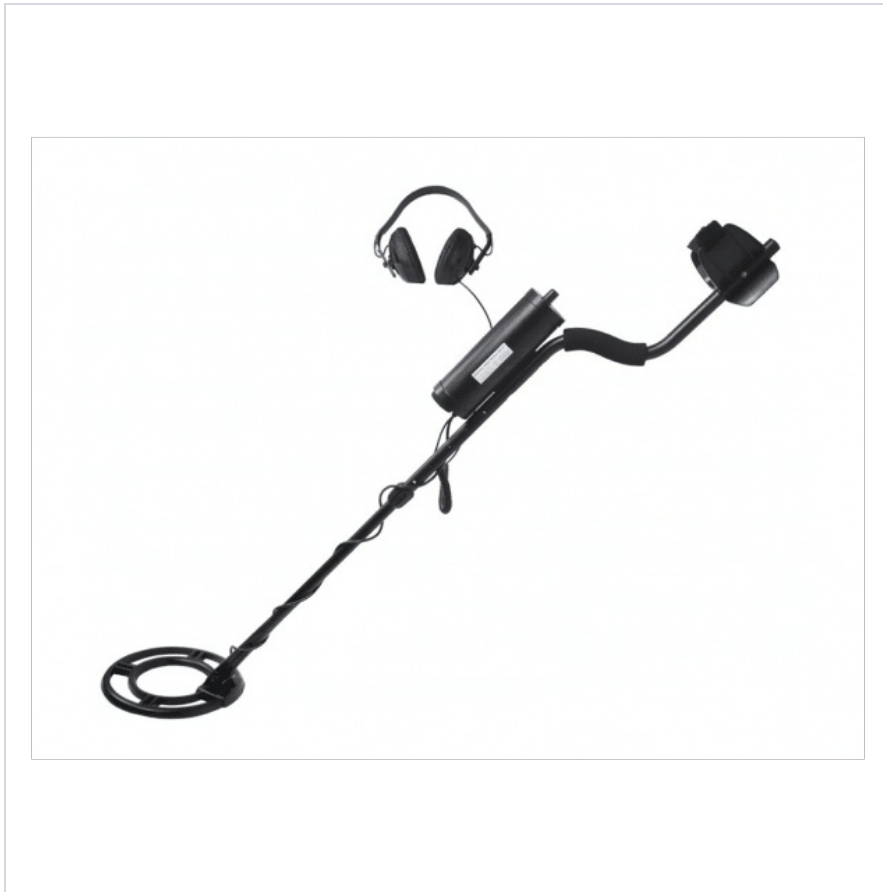

Wykrywacz metali z dyskryminatorem MCE977

Marka:
Maclean

Producent:
Centrumelektroniki.EU sp. z
o. o.

Kod produktu:
URZ0677

Kod EAN:
5903292801551

Opis techniczny

Bardzo przydatne urządzenie dla każdego poszukiwacza skarbów. Umożliwia wykrycie zarówno niewielkich metalowych monet, broni itp., jak również stalowych belek w podłodze czy ścianach. Wyjątkowość tego wykrywacza polega nie tylko na jego wysokiej czułości i dokładności, ale jest związana również z faktem, że urządzenie potrafi rozróżnić rodzaj odszukanego metalu.

Wykrywacz MCE977 posiada podramienny uchwyt oraz regulowaną długość ramienia sondy.

Wykrywacz jest bryzgoszczelny, nadaje się do poszukiwań nawet w bardzo deszczowe dni.

Wykrywacza używa się z nieprzemakalnymi słuchawkami znajdującymi się w zestawie. Wykrycie przedmiotu sygnalizowane jest dźwiękowo w słuchawkach oraz diodą na wykrywaczu.

Zasięg wykrywania:

małe przedmioty, monety itp.: 20 cm – 25 cm,

średniej wielkości przedmioty (np. nóż, pistolet, granat): 40 cm.

duże przedmioty: ponad 100 cm, a w sprzyjających warunkach zasięg jest jeszcze większy.

Cechy i specyfikacja:

prosty montaż i demontaż

niesamowicie łatwa obsługa

wygodny podłokietnik

regulowany drążek

zasilanie: bateria 9V (brak w zestawie)

średnica sondy: 25 cm

waga wykrywacza: 1,80 kg