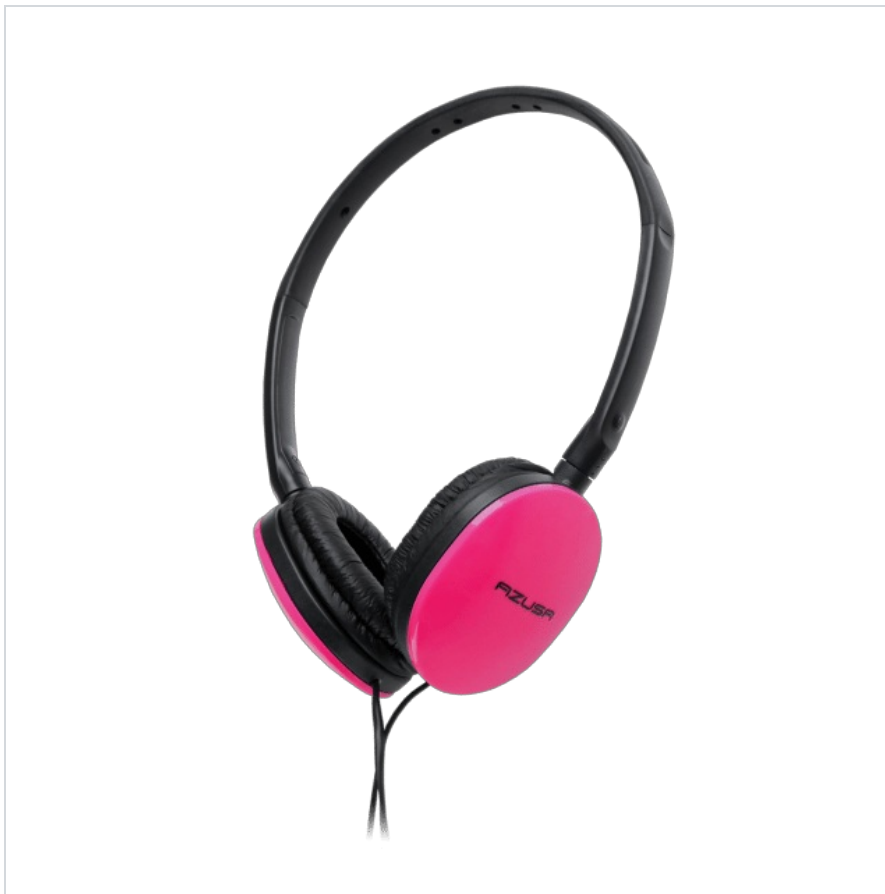

Słuchawki nauszne Azusa SN-160 różowe Jack 3,5

Marka:

Azusa

Producent:

LECHPOL ELECTRONICS

LESZEK Spółka

komandytowa

Kod produktu:

SLU0051

Kod EAN:

5901436787846

Opis techniczny

Głośnik: 40mm

Pasma przenoszenia: 20Hz ~ 22kHz

Czułość: 105 dB -/+ 3 dB

Impedancja: 32 Ohm