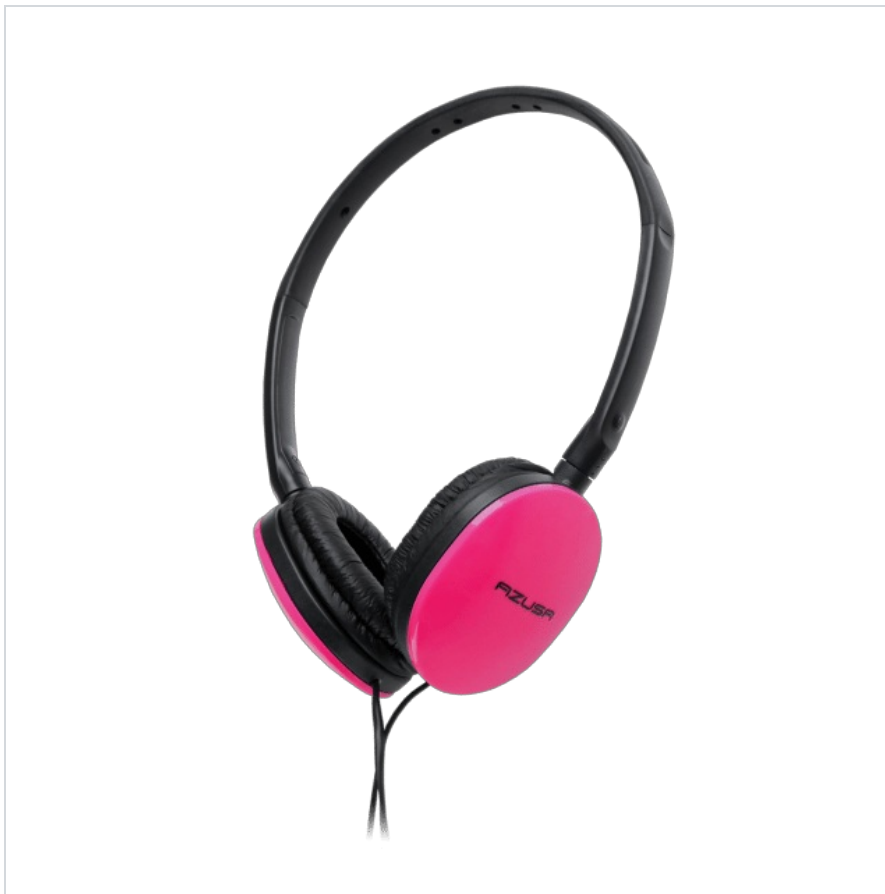

Słuchawki nauszne Azusa SN-160 różowe Jack 3,5

Marka:

Azusa

Producent:

LECHPOL ELECTRONICS

LESZEK Spółka

komandytowa

Kod produktu:

SLU0051

Kod EAN:

5901436787846

Opis techniczny

Głośnik: 40mm

Pasma przenoszenia: 20Hz ~ 22kHz

Czułość: 105 dB +/- 3 dB

Impedancja: 32 Ohm