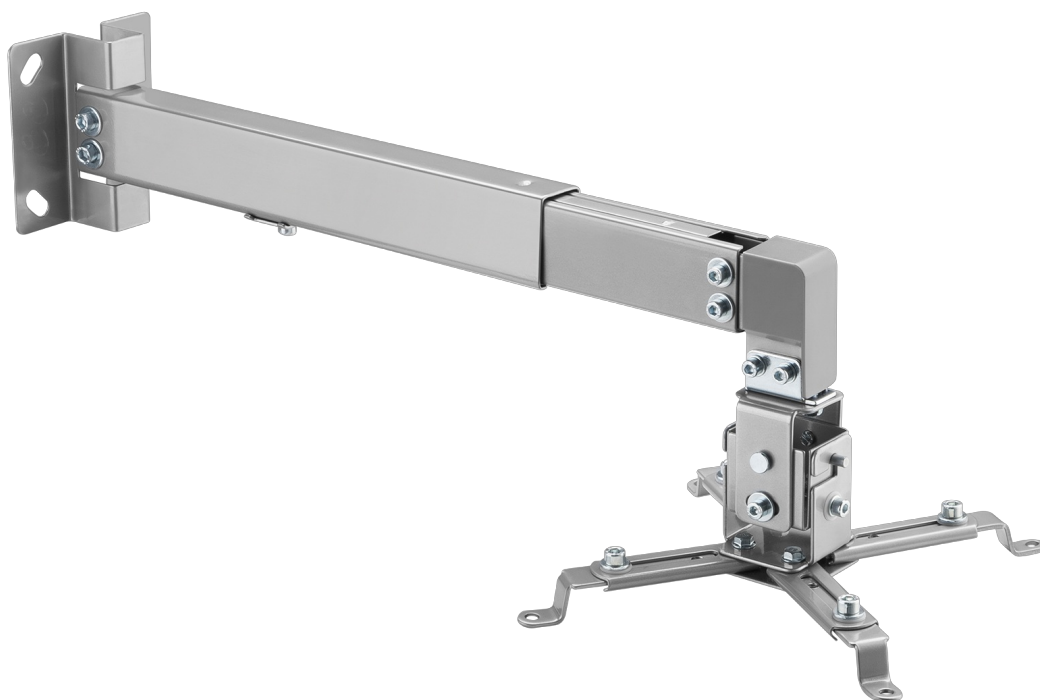

Uchwyt do projektorów do ściany/sufitu

Marka:
Cabletech

Producent:
LECHPOL ELECTRONICS
LESZEK Spółka
komandytowa

Kod produktu:
UCH0148

Kod EAN:
5901890097505

Opis

Uchwyt do projektora

Szukasz solidnego uchwytu do projektora, który zapewni stabilność i elastyczność montażu? Uchwyt do projektorów do ściany/sufitu Cabletech oferuje prostą regulację w pionie, poziomie i długości ramienia, co pozwala na łatwe dostosowanie projektu do Twoich potrzeb, co jest szczególnie przydatne podczas prezentacji czy pracy zespołowej.

Estetyczna jakość

Wykonany z wytrzymałej stali z eleganckim, srebrnym wykończeniem, doskonale komponuje się z każdym wnętrzem. System zarządzania kablami utrzymuje porządek, zapewniając schludność i porządek wokół projektora, poprawiając estetykę całego pomieszczenia. Dotychczasowe śruby montażowe sprawiają, że instalacja na ścianie lub suficie jest szybka i bezproblemowa.

Opis techniczny

Przeznaczenie: Projektory

Montaż: Do ściany / sufitu

Typ uchwytu: Uchylny

Maks. Obciążenie: 20 kg

Zakres montażu: 225 ~ 316 mm

Regulacja w pionie: +15° ~ -15°

Regulacja w poziomie: +8° ~ -8°

Regulacja długości ramienia: 365 ~ 600 mm

Zarządzanie kablami: Tak

Materiał: Stal

Wykończenie powierzchni: Malowany proszkowo

Kolor: Srebrny

W zestawie: Śruby montażowe

Specyfikacja

Dane logistyczne	
Gabaryt	W005G005-A-2