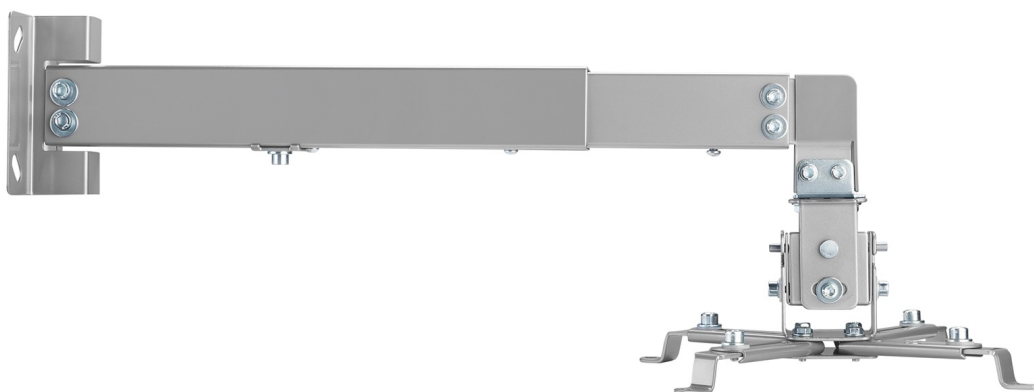

Uchwyt do projektorów do ściany/sufitu

Marka:
Cabletech

Producent:
LECHPOL ELECTRONICS
LESZEK Spółka
komandytowa

Kod produktu:
UCH0148

Kod EAN:
5901890097505

Opis

Uchwyt do projektora

Szukasz solidnego uchwytu do projektora, który zapewni stabilność i elastyczność montażu? Uchwyt do projektorów do ściany/sufitu Cabletech oferuje prostą regulację w pionie, poziomie i długości ramienia, co pozwala na łatwe dostosowanie projektu do Twoich potrzeb, co jest szczególnie przydatne podczas prezentacji czy pracy zespołowej.

Estetyczna jakość

Wykonany z wytrzymałej stali z eleganckim, srebrnym wykończeniem, doskonale komponuje się z każdym wnętrzem. System zarządzania kablami utrzymuje porządek, zapewniając schludność i porządek wokół projektora, poprawiając estetykę całego pomieszczenia. Dotychczasowe śruby montażowe sprawiają, że instalacja na ścianie lub suficie jest szybka i bezproblemowa.

Opis techniczny

Przeznaczenie: Projektory

Montaż: Do ściany / sufitu

Typ uchwytu: Uchylny

Maks. Obciążenie: 20 kg

Zakres montażu: 225 ~ 316 mm

Regulacja w pionie: +15° ~ -15°

Regulacja w poziomie: +8° ~ -8°

Regulacja długości ramienia: 365 ~ 600 mm

Zarządzanie kablami: Tak

Materiał: Stal

Wykończenie powierzchni: Malowany proszkowo

Kolor: Srebrny

W zestawie: Śruby montażowe

Specyfikacja

Dane logistyczne	
Gabaryt	W005G005-A-2