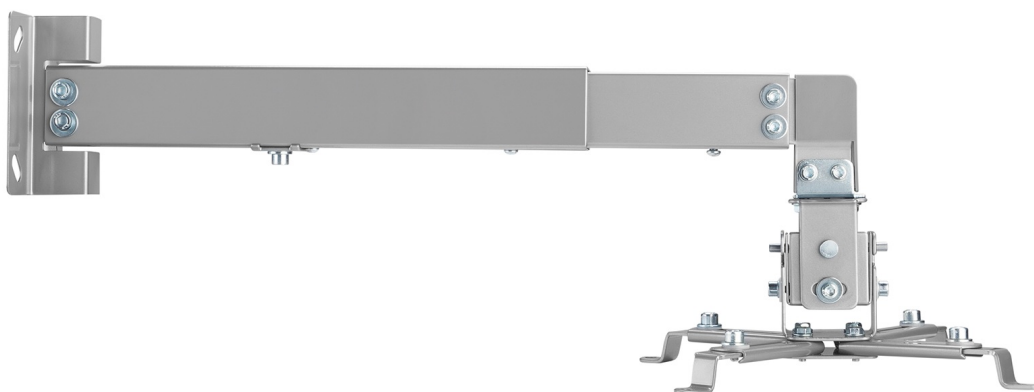

Uchwyt do projektora

Szukasz solidnego uchwytu do projektora, który zapewni stabilność i elastyczność montażu? Uchwyt do projektorów do ściany/sufitu Cabletech oferuje prostą regulację w pionie, poziomie i długości ramienia, co pozwala na łatwe dostosowanie projektu do Twoich potrzeb, co jest szczególnie przydatne podczas prezentacji czy pracy zespołowej.

Estetyczna jakość

Wykonany z wytrzymałej stali z eleganckim, srebrnym wykończeniem, doskonale komponuje się z każdym wnętrzem. System zarządzania kablami utrzymuje porządek, zapewniając schludność i porządek wokół projektora, poprawiając estetykę całego pomieszczenia. Dotychczasowe śruby montażowe sprawiają, że instalacja na ścianie lub suficie jest szybka i bezproblemowa.