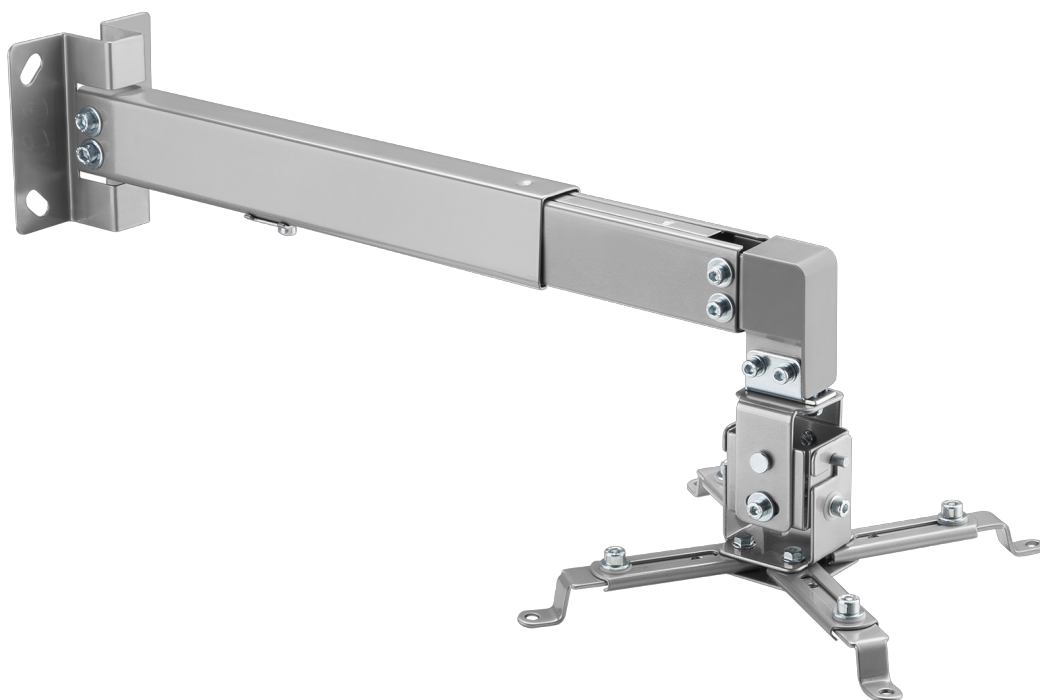

## Uchwyt do projektora

Szukasz solidnego uchwytu do projektora, który zapewni stabilność i elastyczność montażu? Uchwyt do projektorów do ściany/sufitu Cabletech oferuje prostą regulację w pionie, poziomie i długości ramienia, co pozwala na łatwe dostosowanie projektu do Twoich potrzeb, co jest szczególnie przydatne podczas prezentacji czy pracy zespołowej.

## Estetyczna jakość

Wykonany z wytrzymałej stali z eleganckim, srebrnym wykończeniem, doskonale komponuje się z każdym wnętrzem. System zarządzania kablami utrzymuje porządek, zapewniając schludność i porządek wokół projektora, poprawiając estetykę całego pomieszczenia. Dotychczasowe śruby montażowe sprawiają, że instalacja na ścianie lub suficie jest szybka i bezproblemowa.

## Opis techniczny

---

Przeznaczenie: Projektory

Montaż: Do ściany / sufitu

Typ uchwytu: Uchylny

Maks. Obciążenie: 20 kg

Zakres montażu: 225 ~ 316 mm

Regulacja w pionie: +15° ~ -15°

Regulacja w poziomie: +8° ~ -8°

Regulacja długości ramienia: 365 ~ 600 mm

Zarządzanie kablami: Tak

Materiał: Stal

Wykończenie powierzchni: Malowany proszkowo

Kolor: Srebrny

W zestawie: Śruby montażowe