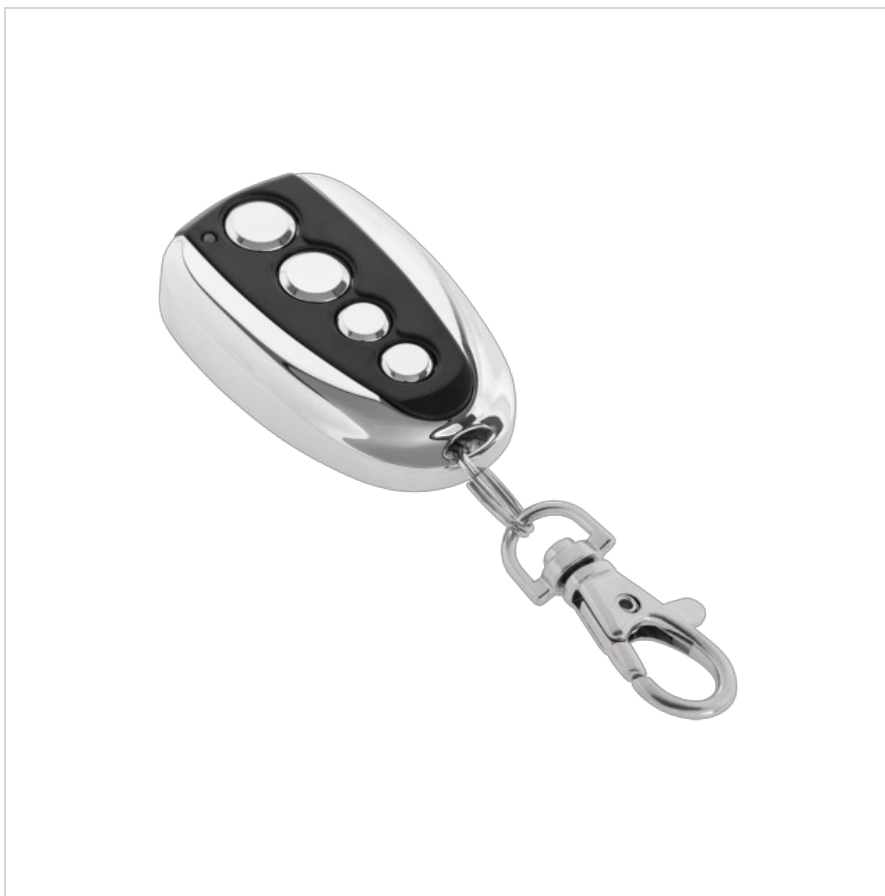

## Pilot do bram - zamiennik

---

**Marka:**  
Cabletech

**Kod produktu:**  
PIL0400

**Kod EAN:**  
5901436785637

### Pilot do bram - zamiennik

Uniwersalny pilot do bram to niezawodne narzędzie, które umożliwia wygodne sterowanie bramami wjazdowymi, garażowymi i innymi urządzeniami sterowanymi drogą radiową. Dzięki funkcji kopiowania kodów z oryginalnych pilotów, pilot zamiennik zapewnia łatwą i szybką konfigurację, co sprawia że jest doskonałym wyborem dla użytkowników potrzebujących dodatkowego pilota do swoich bram.