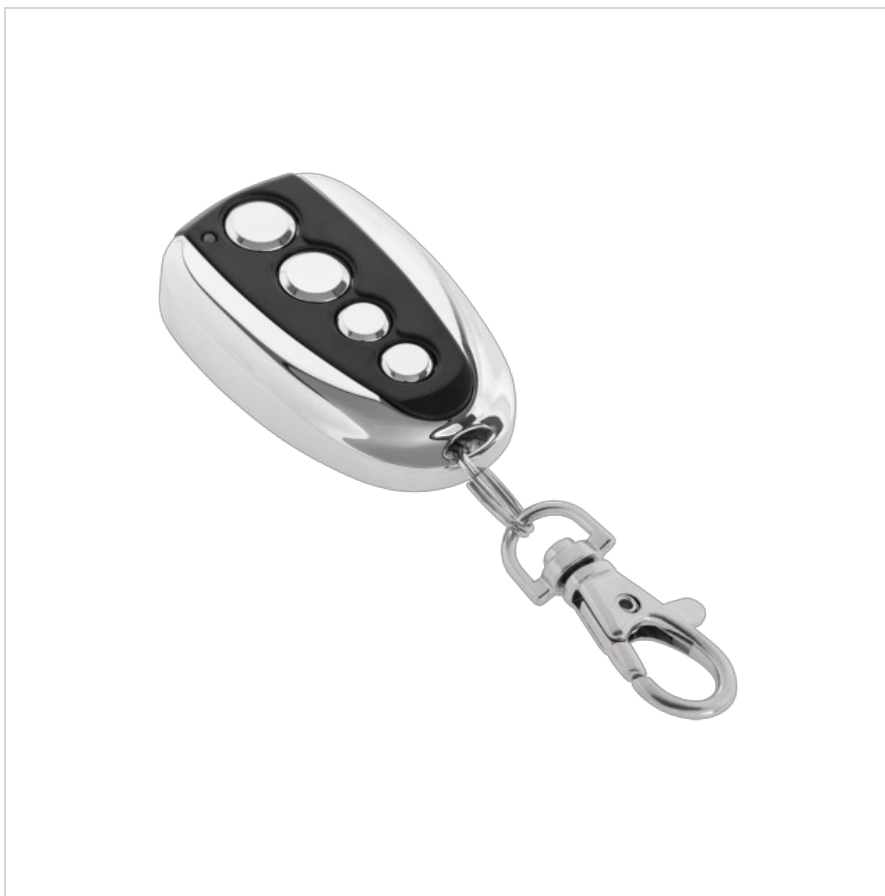

Pilot do bram - zamiennik

Marka:
Cabletech

Producent:
LECHPOL ELECTRONICS
LESZEK Spółka
komandytowa

Kod produktu:
PIL0400

Kod EAN:
5901436785637

Opis

Pilot do bram - zamiennik

Uniwersalny pilot do bram to niezawodne narzędzie, które umożliwia wygodne sterowanie bramami wjazdowymi, garażowymi i innymi urządzeniami sterowanymi drogą radiową. Dzięki funkcji kopiowania kodów z oryginalnych pilotów, pilot zamiennik zapewnia łatwą i szybką konfigurację, co sprawia że jest doskonałym wyborem dla użytkowników potrzebujących dodatkowego pilota do swoich bram.

Łatwa instalacja i programowanie

Pilot do bram jest prosty w programowaniu – wystarczy wykonać kilka kroków, aby skopiować kod z oryginalnego pilota. Instrukcja programowania jest załączona do pilota, co umożliwi szybkie i bezproblemowe skonfigurowanie urządzenia. Dla większej wygody, szczegóły dotyczące programowania można również znaleźć w dołączonym załączniku.