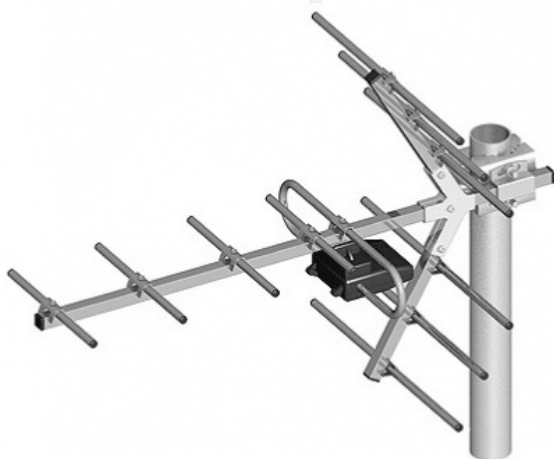

Antena TV kierunkowa 21-60 "Yaga" 11-elementów bez symetryzatora Tamiza

Marka:
Tamiza

Producent:
"TAMIZA PLUS" ADAM
TARNOWSKI

Kod produktu:
ANT0222

Kod EAN:
5901436785620

Specyfikacja

Dane logistyczne	
Gabaryt	W005G005-S-1

Jednostka miary	Ilość	Waga netto	Waga brutto	Szer. x Dł. x Wys.
szt.	1 szt.	0.486 Kg	0.486 Kg	31 cm x 60 cm x 10 cm
kart.	6 szt.	3.2 Kg	3.4 Kg	31 cm x 72 cm x 23 cm