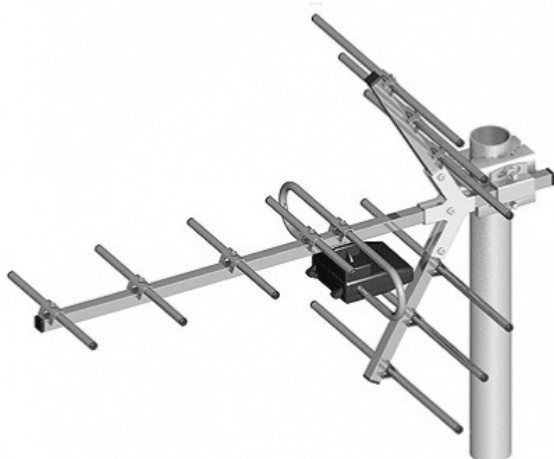

Antena TV kierunkowa 21-60 "Yaga" 11-elementów bez symetryzatora Tamiza

Marka:

Inne

Kod produktu:

ANT0222

Kod EAN:

5901436785620

Specyfikacja

Dane logistyczne		
Gabaryt		W005G005-S-1

Jednostka miary	Ilość	Waga netto	Waga brutto	Szer. x Dł. x Wys.
szt.	1 szt.	0.486 Kg	0.486 Kg	31 cm x 60 cm x 10 cm
kart.	6 szt.	3.2 Kg	3.4 Kg	31 cm x 72 cm x 23 cm