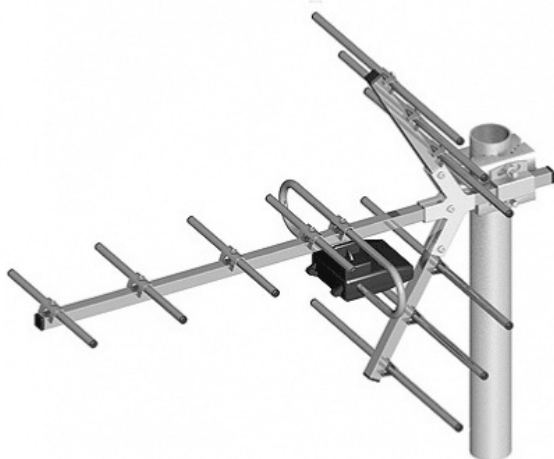

# Antena TV kierunkowa 21-60 "Yaga" 11-elementów bez symetryzatora Tamiza

**Marka:**

Inne

**Kod produktu:**

ANT0222

**Kod EAN:**

5901436785620

## Specyfikacja

Dane logistyczne		
Gabaryt		W005G005-S-1

Jednostka miary	Ilość	Waga netto	Waga brutto	Szer. x Dł. x Wys.
szt.	1 szt.	0.486 Kg	0.486 Kg	31 cm x 60 cm x 10 cm
kart.	6 szt.	3.2 Kg	3.4 Kg	31 cm x 72 cm x 23 cm