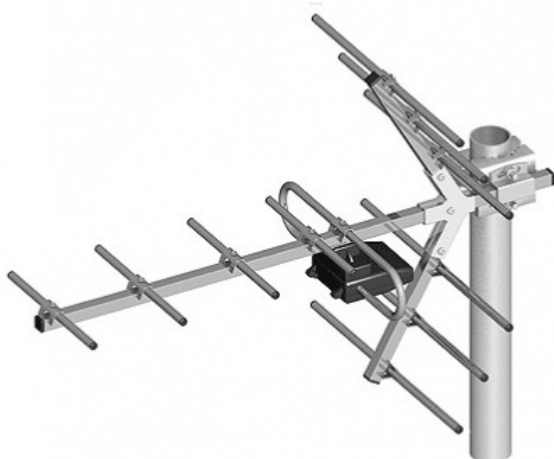

Antena TV kierunkowa 21-60 "Yaga" 11-elementów bez symetryzatora Tamiza

Marka:
Tamiza

Producent:
"TAMIZA PLUS" ADAM
TARNOWSKI

Kod produktu:
ANT0222

Kod EAN:
5901436785620

Specyfikacja

Dane logistyczne		
Gabaryt		W005G005-S-1

Jednostka miary	Ilość	Waga netto	Waga brutto	Szer. x Dł. x Wys.
szt.	1 szt.	0.486 Kg	0.486 Kg	31 cm x 60 cm x 10 cm
kart.	6 szt.	3.2 Kg	3.4 Kg	31 cm x 72 cm x 23 cm