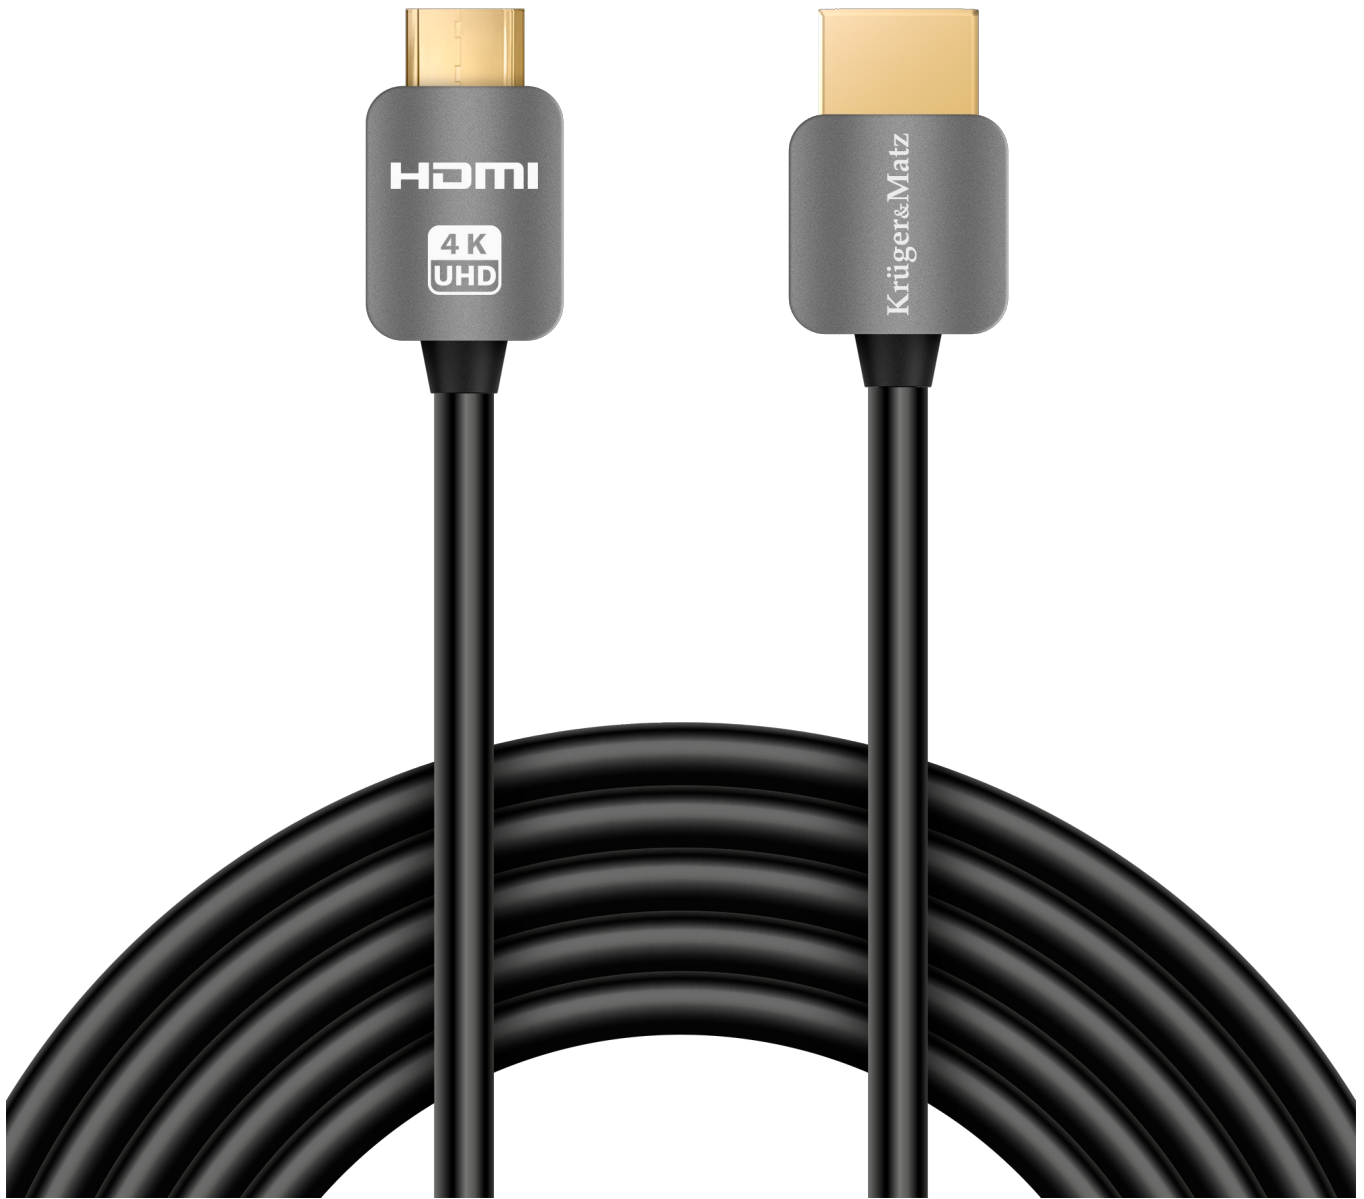

Kabel HDMI - mini HDMI wtyk-wtyk (A-C) 1.8m Krüger&Matz

Krüger&Matz

Marka:
Krüger&Matz

Producent:
LECHPOL ELECTRONICS
LESZEK Spółka
komandytowa

Kod produktu:
KM0325

Kod EAN:
5901436784913

Opis

Trwałość

Dzięki wysokiej jakości wykorzystanych materiałów, w tym żył głównych wykonanych z czystej miedzi, kable marki Krüger&Matz są niezwykle trwałe. Kabel służy do połączenia urządzeń z wtykami HDMI i mini HDMI, zatem przy jego pomocy możesz np. zapomnieć o niewielkim wyświetlaczu swojego aparatu cyfrowego i oglądać zdjęcia na ekranie telewizora lub monitora.

Wysoka jakość

Kable Krüger&Matz charakteryzuje wysoka jakość wykonania oraz zgodność z normami określonymi w polskich i międzynarodowych standardach.

Opis techniczny

Typ: HDMI
Rodzaje łączy: Wtyk HDMI <----> Wtyk mini HDMI
Długość: 180 cm