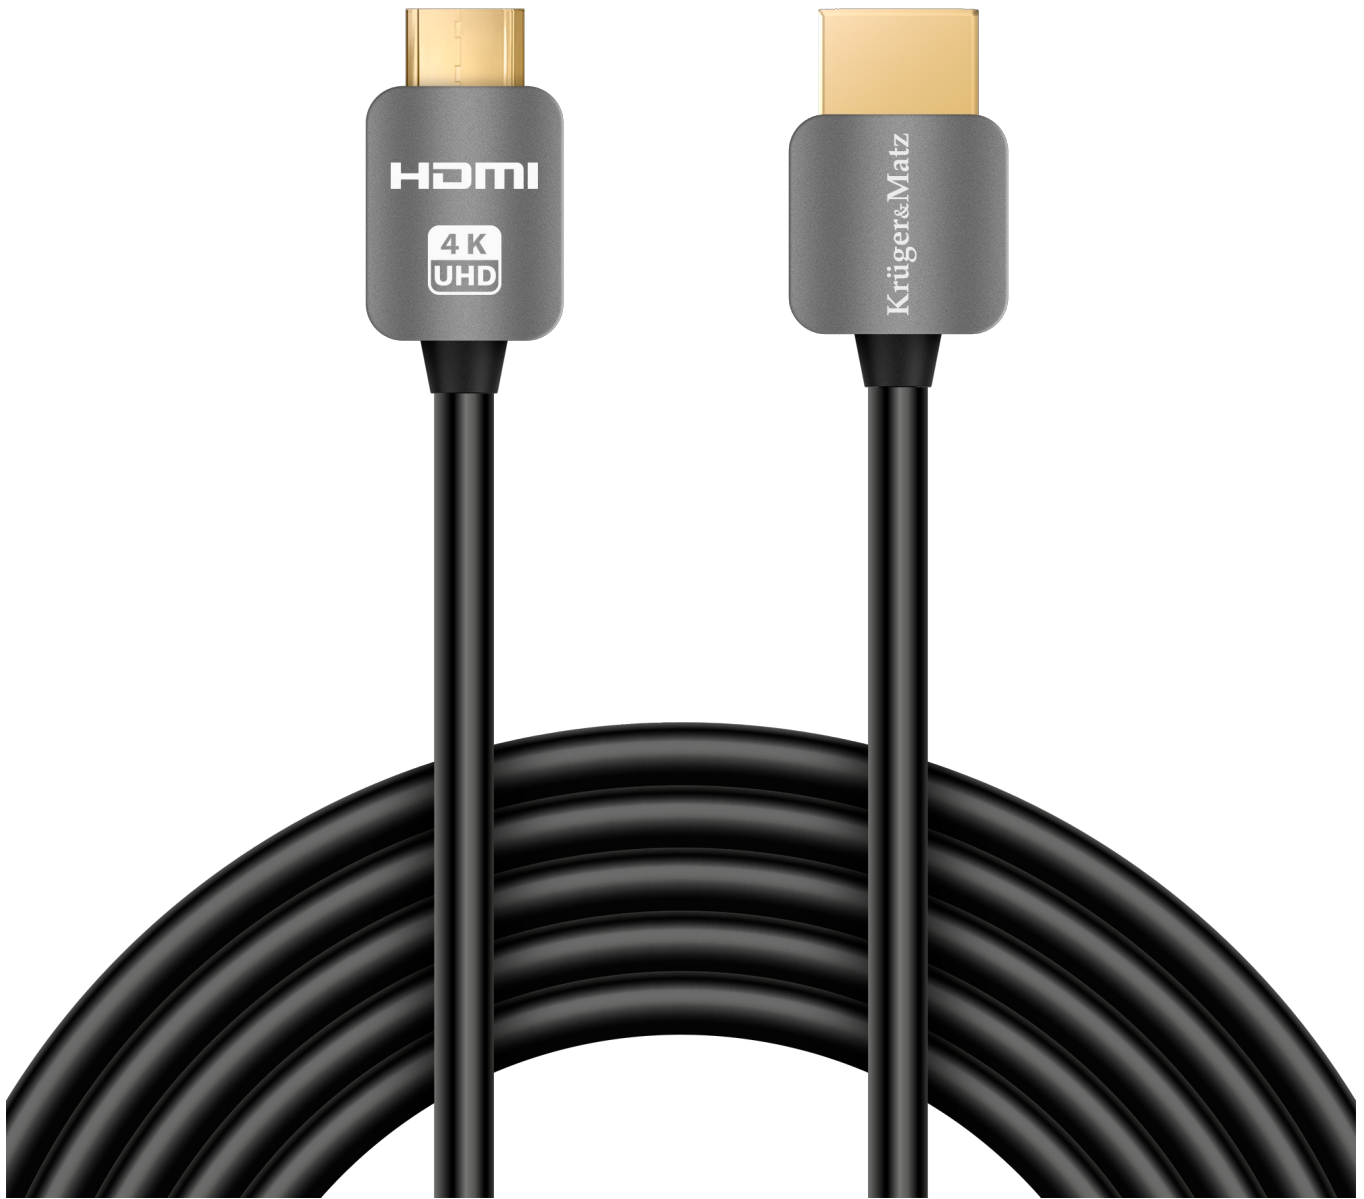

## Kabel HDMI - mini HDMI wtyk-wtyk (A-C) 1.8m Krüger&Matz

---

**Krüger&Matz**

**Marka:**  
Krüger&Matz

**Producent:**  
LECHPOL ELECTRONICS  
LESZEK Spółka  
komandytowa

**Kod produktu:**  
KM0325

**Kod EAN:**  
5901436784913

## Trwałość

Dzięki wysokiej jakości wykorzystanych materiałów, w tym żył głównych wykonanych z czystej miedzi, kable marki Krüger&Matz są niezwykle trwałe. Kabel służy do połączenia urządzeń z wtykami HDMI i mini HDMI, zatem przy jego pomocy możesz np. zapomnieć o niewielkim wyświetlaczu swojego aparatu cyfrowego i oglądać zdjęcia na ekranie telewizora lub monitora.